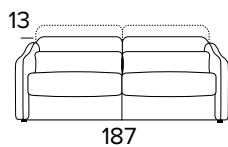

KŘESLO

RELAXAČNÍ KŘESLO (ŠÍŘKA SEDÁKU 60 CM)

2-MÍSTNÁ POHOVKA (ŠÍŘKA SEDÁKU 2 × 60 CM)

2-MÍSTNÁ ROZKLÁDACÍ POHOVKA (ŠÍŘKA SEDÁKU 2 × 60 CM)

MATRACE
120x197 CM / V: 13 CM

2-MÍSTNÁ RELAXAČNÍ POHOVKA (ŠÍŘKA SEDÁKU 2 × 60 CM)

- Elektrický systém pouze pro jedno sedací místo, ve variantě vpravo nebo vlevo.

RIGHT

LEFT

2-MÍSTNÁ RELAXAČNÍ POHOVKA (ŠÍŘKA SEDÁKU 2 × 60 CM)

- Elektrický systém pro obě sedací místa.

3-MÍSTNÁ POHOVKA (ŠÍŘKA SEDÁKU 2 × 80 CM)

3-MÍSTNÁ ROZKLÁDACÍ POHOVKA (ŠÍŘKA SEDÁKU 2 × 80 CM)

MATRACE
140x197 CM / V: 13 CM

3-MÍSTNÁ RELAXAČNÍ POHOVKA (ŠÍŘKA SEDÁKU 2 × 80 CM)

- Elektrický systém pouze pro jedno sedací místo, ve variantě vpravo nebo vlevo.

RIGHT

LEFT

3-MÍSTNÁ RELAXAČNÍ POHOVKA (ŠÍŘKA SEDÁKU 2 × 80 CM)

- Elektrický systém pro obě sedací místa.

3-MÍSTNÁ MAXI ROZKLÁDACÍ POHOVKA

MATRACE
160x197 CM / V: 13 CM

DOPLŇKY

DEKORATIVNÍ POLŠTÁŘE