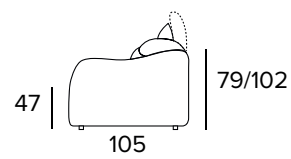

3-MÍSTNÁ ROZKLÁDACÍ POHOVKA (ŠÍŘKA SEDÁKU 2 × 80 CM)

MATRACE
140x197 CM / V: 13 CM

3-MÍSTNÁ RELAXAČNÍ POHOVKA (ŠÍŘKA SEDÁKU 2 × 80 CM)

- Elektrický systém pouze pro jedno sedací místo, ve variantě vpravo nebo vlevo.

RIGHT

LEFT

3-MÍSTNÁ RELAXAČNÍ POHOVKA (ŠÍŘKA SEDÁKU 2 × 80 CM)

- Elektrický systém pro obě sedací místa.

3-MÍSTNÁ MAXI ROZKLÁDACÍ POHOVKA

MATRACE
160x197 CM / V: 13 CM

DOPLŇKY

DEKORATIVNÍ POLŠTÁŘE

Standardní

40x40

50x50

S lemem

40x40

50x50

S vložený pásem

40x40

50x50

MATRACE

MEMOFLEX

- prodyšný 3D povlak
- horní vrstva (3 cm) z paměťové pěny - umožňují dokonale se přizpůsobit tělu
- elastická polyuretanová pěna s hustotou 35 kg / m³
- podšívka proti roztočům z 100% polyesteru
- boční pás z prodyšného 3D povlaku, který umožňuje dokonalé odvětrávání matrace
- výška matrace 13 cm