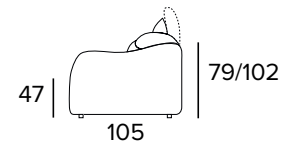

KŘESLO

RELAXAČNÍ KŘESLO (ŠÍŘKA SEDÁKU 60 CM)

2-MÍSTNÁ POHOVKA (ŠÍŘKA SEDÁKU 2 × 60 CM)

2-MÍSTNÁ ROZKLÁDACÍ POHOVKA (ŠÍŘKA SEDÁKU 2 × 60 CM)

MATRACE
120x197 CM / V: 13 CM

2-MÍSTNÁ RELAXAČNÍ POHOVKA (ŠÍŘKA SEDÁKU 2 × 60 CM)

- Elektrický systém pouze pro jedno sedací místo, ve variantě vpravo nebo vlevo.

RIGHT

LEFT

2-MÍSTNÁ RELAXAČNÍ POHOVKA (ŠÍŘKA SEDÁKU 2 × 60 CM)

- Elektrický systém pro obě sedací místa.

3-MÍSTNÁ POHOVKA (ŠÍŘKA SEDÁKU 2 × 80 CM)

3-MÍSTNÁ ROZKLÁDACÍ POHOVKA (ŠÍŘKA SEDÁKU 2 × 80 CM)

MATRACE
140x197 CM / V: 13 CM

3-MÍSTNÁ RELAXAČNÍ POHOVKA (ŠÍŘKA SEDÁKU 2 × 80 CM)

- Elektrický systém pouze pro jedno sedací místo, ve variantě vpravo nebo vlevo.

RIGHT

LEFT

3-MÍSTNÁ RELAXAČNÍ POHOVKA (ŠÍŘKA SEDÁKU 2 × 80 CM)

- Elektrický systém pro obě sedací místa.

3-MÍSTNÁ MAXI ROZKLÁDACÍ POHOVKA

MATRACE
160x197 CM / V: 13 CM

DOPLŇKY

DEKORATIVNÍ POLŠTÁŘE