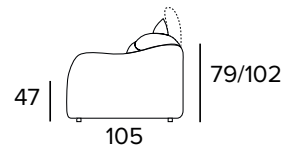

Matrace New Moon

- prodyšný 3D povlak
- elastická polyuretanová pěna s hustotou 35 kg / m³
- podšívka proti roztočům z 100% polyesteru
- boční pás z prodyšného 3D povlaku, který umožňuje dokonalé odvětrávání matrace
- výška matrace 13 cm

KŘESLO

RELAXAČNÍ KŘESLO (ŠÍŘKA SEDÁKU 60 CM)

2-MÍSTNÁ POHOVKA (ŠÍŘKA SEDÁKU 2 × 60 CM)

2-MÍSTNÁ ROZKLÁDACÍ POHOVKA (ŠÍŘKA SEDÁKU 2 × 60 CM)

MATRACE
120x197 CM / V: 13 CM

2-MÍSTNÁ RELAXAČNÍ POHOVKA (ŠÍŘKA SEDÁKU 2 × 60 CM)

- Elektrický systém pouze pro jedno sedací místo, ve variantě vpravo nebo vlevo.

RIGHT

LEFT

2-MÍSTNÁ RELAXAČNÍ POHOVKA (ŠÍŘKA SEDÁKU 2 × 60 CM)

- Elektrický systém pro obě sedací místa.

3-MÍSTNÁ POHOVKA (ŠÍŘKA SEDÁKU 2 × 80 CM)

3-MÍSTNÁ ROZKLÁDACÍ POHOVKA (ŠÍŘKA SEDÁKU 2 × 80 CM)

MATRACE
140x197 CM / V: 13 CM

3-MÍSTNÁ RELAXAČNÍ POHOVKA (ŠÍŘKA SEDÁKU 2 × 80 CM)

- Elektrický systém pouze pro jedno sedací místo, ve variantě vpravo nebo vlevo.