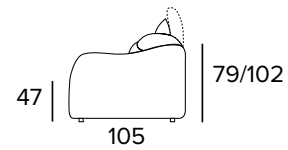

Matrace New Moon

- prodyšný 3D povlak
- elastická polyuretanová pěna s hustotou 35 kg / m³
- podšívka proti roztočům z 100% polyesteru
- boční pás z prodyšného 3D povlaku, který umožňuje dokonalé odvětrávání matrace
- výška matrace 13 cm

KŘESLO

RELAXAČNÍ KŘESLO (ŠÍŘKA SEDÁKU 60 CM)

2-MÍSTNÁ POHOVKA (ŠÍŘKA SEDÁKU 2 × 60 CM)

2-MÍSTNÁ ROZKLÁDACÍ POHOVKA (ŠÍŘKA SEDÁKU 2 × 60 CM)

MATRACE
120x197 CM / V: 13 CM

2-MÍSTNÁ RELAXAČNÍ POHOVKA (ŠÍŘKA SEDÁKU 2 × 60 CM)

3-MÍSTNÁ ROZKLÁDACÍ POHOVKA (ŠÍŘKA SEDÁKU 2 × 80 CM)

MATRACE
140x197 CM / V: 13 CM

3-MÍSTNÁ RELAXAČNÍ POHOVKA (ŠÍŘKA SEDÁKU 2 × 80 CM)

- Elektrický systém pouze pro jedno sedací místo, ve variantě vpravo nebo vlevo.

Standardní

40x40

50x50

S lemem

40x40

50x50

S vložený pásem

40x40