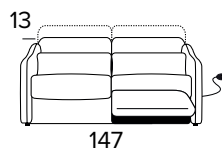

KŘESLO

RELAXAČNÍ KŘESLO (ŠÍŘKA SEDÁKU 60 CM)

2-MÍSTNÁ POHOVKA (ŠÍŘKA SEDÁKU 2 × 60 CM)

2-MÍSTNÁ ROZKLÁDACÍ POHOVKA (ŠÍŘKA SEDÁKU 2 × 60 CM)

MATRACE
120x197 CM / V: 13 CM

2-MÍSTNÁ RELAXAČNÍ POHOVKA (ŠÍŘKA SEDÁKU 2 × 60 CM)

- Elektrický systém pouze pro jedno sedací místo, ve variantě vpravo nebo vlevo.

RIGHT

LEFT

2-MÍSTNÁ RELAXAČNÍ POHOVKA (ŠÍŘKA SEDÁKU 2 × 60 CM)

- Elektrický systém pro obě sedací místa.

3-MÍSTNÁ POHOVKA (ŠÍŘKA SEDÁKU 2 × 80 CM)

3-MÍSTNÁ ROZKLÁDACÍ POHOVKA (ŠÍŘKA SEDÁKU 2 × 80 CM)

MATRACE
140x197 CM / V: 13 CM

3-MÍSTNÁ RELAXAČNÍ POHOVKA (ŠÍŘKA SEDÁKU 2 × 80 CM)

- Elektrický systém pouze pro jedno sedací místo, ve variantě vpravo nebo vlevo.

RIGHT

LEFT

3-MÍSTNÁ RELAXAČNÍ POHOVKA (ŠÍŘKA SEDÁKU 2 × 80 CM)

- Elektrický systém pro obě sedací místa.

3-MÍSTNÁ MAXI ROZKLÁDACÍ POHOVKA

MATRACE
160x197 CM / V: 13 CM

DOPLŇKY

DEKORATIVNÍ POLŠTÁŘE