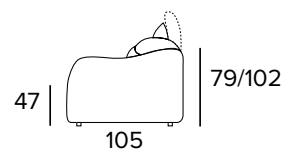

KŘESLO

RELAXAČNÍ KŘESLO (ŠÍŘKA SEDÁKU 60 CM)

2-MÍSTNÁ POHOVKA (ŠÍŘKA SEDÁKU 2 × 60 CM)

2-MÍSTNÁ ROZKLÁDACÍ POHOVKA (ŠÍŘKA SEDÁKU 2 × 60 CM)

MATRACE
120x197 CM / V: 13 CM

2-MÍSTNÁ RELAXAČNÍ POHOVKA (ŠÍŘKA SEDÁKU 2 × 60 CM)

- Elektrický systém pouze pro jedno sedací místo, ve variantě vpravo nebo vlevo.

RIGHT

LEFT

2-MÍSTNÁ RELAXAČNÍ POHOVKA (ŠÍŘKA SEDÁKU 2 × 60 CM)

- Elektrický systém pro obě sedací místa.

3-MÍSTNÁ POHOVKA (ŠÍŘKA SEDÁKU 2 × 80 CM)

3-MÍSTNÁ ROZKLÁDACÍ POHOVKA (ŠÍŘKA SEDÁKU 2 × 80 CM)

MATRACE
140x197 CM / V: 13 CM

3-MÍSTNÁ RELAXAČNÍ POHOVKA (ŠÍŘKA SEDÁKU 2 × 80 CM)

- Elektrický systém pouze pro jedno sedací místo, ve variantě vpravo nebo vlevo.

RIGHT

LEFT

3-MÍSTNÁ RELAXAČNÍ POHOVKA (ŠÍŘKA SEDÁKU 2 × 80 CM)

- Elektrický systém pro obě sedací místa.

3-MÍSTNÁ MAXI ROZKLÁDACÍ POHOVKA

MATRACE
160x197 CM / V: 13 CM

DOPLŇKY

DEKORATIVNÍ POLŠTÁŘE