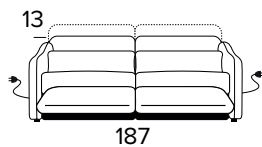

3-MÍSTNÁ ROZKLÁDACÍ POHOVKA (ŠÍŘKA SEDÁKU 2 × 80 CM)

MATRACE
140x197 CM / V: 13 CM

3-MÍSTNÁ RELAXAČNÍ POHOVKA (ŠÍŘKA SEDÁKU 2 × 80 CM)

- Elektrický systém pouze pro jedno sedací místo, ve variantě vpravo nebo vlevo.

RIGHT

LEFT

3-MÍSTNÁ RELAXAČNÍ POHOVKA (ŠÍŘKA SEDÁKU 2 × 80 CM)

- Elektrický systém pro obě sedací místa.

3-MÍSTNÁ MAXI ROZKLÁDACÍ POHOVKA

MATRACE
160x197 CM / V: 13 CM

DOPLŇKY

DEKORATIVNÍ POLŠTÁŘE

Standardní

40x40

50x50

S lemem

40x40

50x50

S vložený pásem

40x40

50x50

MATRACE

MEMOFLEX

- prodyšný 3D povlak
- horní vrstva (3 cm) z paměťové pěny - umožňují dokonale se přizpůsobit tělu
- elastická polyuretanová pěna s hustotou 35 kg / m³
- podšívka proti roztočům z 100% polyesteru
- boční pás z prodyšného 3D povlaku, který umožňuje dokonalé odvětrávání matrace
- výška matrace 13 cm