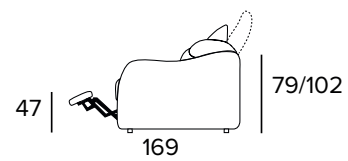

KŘESLO

RELAXAČNÍ KŘESLO (ŠÍŘKA SEDÁKU 60 CM)

2-MÍSTNÁ POHOVKA (ŠÍŘKA SEDÁKU 2 × 60 CM)

2-MÍSTNÁ ROZKLÁDACÍ POHOVKA (ŠÍŘKA SEDÁKU 2 × 60 CM)

MATRACE
120x197 CM / V: 13 CM

2-MÍSTNÁ RELAXAČNÍ POHOVKA (ŠÍŘKA SEDÁKU 2 × 60 CM)

- Elektrický systém pouze pro jedno sedací místo, ve variantě vpravo nebo vlevo.

RIGHT

LEFT

2-MÍSTNÁ RELAXAČNÍ POHOVKA (ŠÍŘKA SEDÁKU 2 × 60 CM)

- Elektrický systém pro obě sedací místa.

3-MÍSTNÁ POHOVKA (ŠÍŘKA SEDÁKU 2 × 80 CM)

3-MÍSTNÁ ROZKLÁDACÍ POHOVKA (ŠÍŘKA SEDÁKU 2 × 80 CM)

MATRACE
140x197 CM / V: 13 CM

3-MÍSTNÁ RELAXAČNÍ POHOVKA (ŠÍŘKA SEDÁKU 2 × 80 CM)

- Elektrický systém pouze pro jedno sedací místo, ve variantě vpravo nebo vlevo.