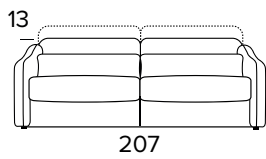

3-MÍSTNÁ ROZKLÁDACÍ POHOVKA (ŠÍŘKA SEDÁKU 2 × 80 CM)

MATRACE
140x197 CM / V: 13 CM

3-MÍSTNÁ RELAXAČNÍ POHOVKA (ŠÍŘKA SEDÁKU 2 × 80 CM)

- Elektrický systém pouze pro jedno sedací místo, ve variantě vpravo nebo vlevo.

RIGHT

LEFT

3-MÍSTNÁ RELAXAČNÍ POHOVKA (ŠÍŘKA SEDÁKU 2 × 80 CM)

- Elektrický systém pro obě sedací místa.

3-MÍSTNÁ MAXI ROZKLÁDACÍ POHOVKA

MATRACE
160x197 CM / V: 13 CM

DOPLŇKY

DEKORATIVNÍ POLŠTÁŘE

Standardní

40x40

50x50

S lemem

40x40

50x50

S vložený pásem

40x40

50x50

MATRACE

MEMOFLEX

- prodyšný 3D povlak
- horní vrstva (3 cm) z paměťové pěny - umožňují dokonale se přizpůsobit tělu
- elastická polyuretanová pěna s hustotou 35 kg / m³
- podšívka proti roztočům z 100% polyesteru
- boční pás z prodyšného 3D povlaku, který umožňuje dokonalé odvětrávání matrace
- výška matrace 13 cm