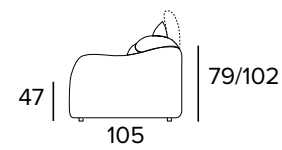

KŘESLO

RELAXAČNÍ KŘESLO (ŠÍŘKA SEDÁKU 60 CM)

2-MÍSTNÁ POHOVKA (ŠÍŘKA SEDÁKU 2 × 60 CM)

2-MÍSTNÁ ROZKLÁDACÍ POHOVKA (ŠÍŘKA SEDÁKU 2 × 60 CM)

MATRACE
120x197 CM / V: 13 CM

2-MÍSTNÁ RELAXAČNÍ POHOVKA (ŠÍŘKA SEDÁKU 2 × 60 CM)

- Elektrický systém pouze pro jedno sedací místo, ve variantě vpravo nebo vlevo.

RIGHT

LEFT

2-MÍSTNÁ RELAXAČNÍ POHOVKA (ŠÍŘKA SEDÁKU 2 × 60 CM)

- Elektrický systém pro obě sedací místa.

3-MÍSTNÁ POHOVKA (ŠÍŘKA SEDÁKU 2 × 80 CM)

3-MÍSTNÁ ROZKLÁDACÍ POHOVKA (ŠÍŘKA SEDÁKU 2 × 80 CM)

MATRACE
140x197 CM / V: 13 CM

3-MÍSTNÁ RELAXAČNÍ POHOVKA (ŠÍŘKA SEDÁKU 2 × 80 CM)

- Elektrický systém pouze pro jedno sedací místo, ve variantě vpravo nebo vlevo.

RIGHT

LEFT

3-MÍSTNÁ RELAXAČNÍ POHOVKA (ŠÍŘKA SEDÁKU 2 × 80 CM)

- Elektrický systém pro obě sedací místa.

3-MÍSTNÁ MAXI ROZKLÁDACÍ POHOVKA

MATRACE
160x197 CM / V: 13 CM

DOPLŇKY

DEKORATIVNÍ POLŠTÁŘE