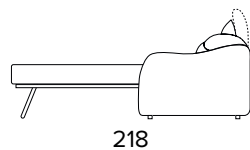

KŘESLO

RELAXAČNÍ KŘESLO (ŠÍŘKA SEDÁKU 60 CM)

2-MÍSTNÁ POHOVKA (ŠÍŘKA SEDÁKU 2 × 60 CM)

2-MÍSTNÁ ROZKLÁDACÍ POHOVKA (ŠÍŘKA SEDÁKU 2 × 60 CM)

MATRACE
120x197 CM / V: 13 CM

2-MÍSTNÁ RELAXAČNÍ POHOVKA (ŠÍŘKA SEDÁKU 2 × 60 CM)

- Elektrický systém pouze pro jedno sedací místo, ve variantě vpravo nebo vlevo.

RIGHT

LEFT

2-MÍSTNÁ RELAXAČNÍ POHOVKA (ŠÍŘKA SEDÁKU 2 × 60 CM)

- Elektrický systém pro obě sedací místa.

3-MÍSTNÁ POHOVKA (ŠÍŘKA SEDÁKU 2 × 80 CM)

3-MÍSTNÁ ROZKLÁDACÍ POHOVKA (ŠÍŘKA SEDÁKU 2 × 80 CM)

MATRACE
140x197 CM / V: 13 CM

3-MÍSTNÁ RELAXAČNÍ POHOVKA (ŠÍŘKA SEDÁKU 2 × 80 CM)

- Elektrický systém pouze pro jedno sedací místo, ve variantě vpravo nebo vlevo.

RIGHT

LEFT

3-MÍSTNÁ RELAXAČNÍ POHOVKA (ŠÍŘKA SEDÁKU 2 × 80 CM)

- Elektrický systém pro obě sedací místa.

3-MÍSTNÁ MAXI ROZKLÁDACÍ POHOVKA

MATRACE
160x197 CM / V: 13 CM

DOPLŇKY

DEKORATIVNÍ POLŠTÁŘE