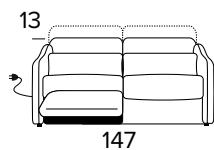

KŘESLO

RELAXAČNÍ KŘESLO (ŠÍŘKA SEDÁKU 60 CM)

2-MÍSTNÁ POHOVKA (ŠÍŘKA SEDÁKU 2 × 60 CM)

2-MÍSTNÁ ROZKLÁDACÍ POHOVKA (ŠÍŘKA SEDÁKU 2 × 60 CM)

MATRACE
120x197 CM / V: 13 CM

2-MÍSTNÁ RELAXAČNÍ POHOVKA (ŠÍŘKA SEDÁKU 2 × 60 CM)

- Elektrický systém pouze pro jedno sedací místo, ve variantě vpravo nebo vlevo.

RIGHT

LEFT

2-MÍSTNÁ RELAXAČNÍ POHOVKA (ŠÍŘKA SEDÁKU 2 × 60 CM)

- Elektrický systém pro obě sedací místa.

3-MÍSTNÁ POHOVKA (ŠÍŘKA SEDÁKU 2 × 80 CM)

3-MÍSTNÁ ROZKLÁDACÍ POHOVKA (ŠÍŘKA SEDÁKU 2 × 80 CM)

MATRACE
140x197 CM / V: 13 CM

3-MÍSTNÁ RELAXAČNÍ POHOVKA (ŠÍŘKA SEDÁKU 2 × 80 CM)

- Elektrický systém pouze pro jedno sedací místo, ve variantě vpravo nebo vlevo.

RIGHT

LEFT

3-MÍSTNÁ RELAXAČNÍ POHOVKA (ŠÍŘKA SEDÁKU 2 × 80 CM)

- Elektrický systém pro obě sedací místa.

3-MÍSTNÁ MAXI ROZKLÁDACÍ POHOVKA

MATRACE
160x197 CM / V: 13 CM

DOPLŇKY

DEKORATIVNÍ POLŠTÁŘE