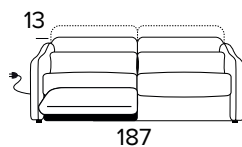

- Elektrický systém pouze pro jedno sedací místo, ve variantě vpravo nebo vlevo.

RIGHT

LEFT

2-MÍSTNÁ RELAXAČNÍ POHOVKA (ŠÍŘKA SEDÁKU 2 × 60 CM)

- Elektrický systém pro obě sedací místa.

3-MÍSTNÁ POHOVKA (ŠÍŘKA SEDÁKU 2 × 80 CM)

3-MÍSTNÁ ROZKLÁDACÍ POHOVKA (ŠÍŘKA SEDÁKU 2 × 80 CM)

MATRACE
140x197 CM / V: 13 CM

3-MÍSTNÁ RELAXAČNÍ POHOVKA (ŠÍŘKA SEDÁKU 2 × 80 CM)

- Elektrický systém pouze pro jedno sedací místo, ve variantě vpravo nebo vlevo.

RIGHT

LEFT

3-MÍSTNÁ RELAXAČNÍ POHOVKA (ŠÍŘKA SEDÁKU 2 × 80 CM)

- Elektrický systém pro obě sedací místa.

3-MÍSTNÁ MAXI ROZKLÁDACÍ POHOVKA

MATRACE
160x197 CM / V: 13 CM

DOPLŇKY

DEKORATIVNÍ POLŠTÁŘE

Standardní

40x40

50x50

S lemem

40x40

50x50

S vložený pásem

40x40