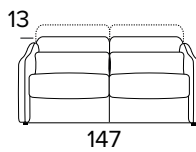

KŘESLO

RELAXAČNÍ KŘESLO (ŠÍŘKA SEDÁKU 60 CM)

2-MÍSTNÁ POHOVKA (ŠÍŘKA SEDÁKU 2 × 60 CM)

2-MÍSTNÁ ROZKLÁDACÍ POHOVKA (ŠÍŘKA SEDÁKU 2 × 60 CM)

MATRACE
120x197 CM / V: 13 CM

2-MÍSTNÁ RELAXAČNÍ POHOVKA (ŠÍŘKA SEDÁKU 2 × 60 CM)

- Elektrický systém pouze pro jedno sedací místo, ve variantě vpravo nebo vlevo.

RIGHT

LEFT

2-MÍSTNÁ RELAXAČNÍ POHOVKA (ŠÍŘKA SEDÁKU 2 × 60 CM)

- Elektrický systém pro obě sedací místa.

3-MÍSTNÁ POHOVKA (ŠÍŘKA SEDÁKU 2 × 80 CM)

3-MÍSTNÁ ROZKLÁDACÍ POHOVKA (ŠÍŘKA SEDÁKU 2 × 80 CM)

MATRACE
140x197 CM / V: 13 CM

3-MÍSTNÁ RELAXAČNÍ POHOVKA (ŠÍŘKA SEDÁKU 2 × 80 CM)

- Elektrický systém pouze pro jedno sedací místo, ve variantě vpravo nebo vlevo.

Standardní

40x40

50x50

S lemem

40x40

50x50

S vložený pásem

40x40