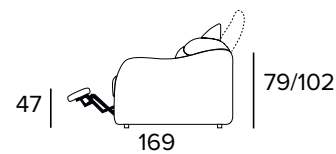

- Elektrický systém pouze pro jedno sedací místo, ve variantě vpravo nebo vlevo.

RIGHT

LEFT

2-MÍSTNÁ RELAXAČNÍ POHOVKA (ŠÍŘKA SEDÁKU 2 × 60 CM)

- Elektrický systém pro obě sedací místa.

3-MÍSTNÁ POHOVKA (ŠÍŘKA SEDÁKU 2 × 80 CM)

3-MÍSTNÁ ROZKLÁDACÍ POHOVKA (ŠÍŘKA SEDÁKU 2 × 80 CM)

MATRACE
140x197 CM / V: 13 CM

3-MÍSTNÁ RELAXAČNÍ POHOVKA (ŠÍŘKA SEDÁKU 2 × 80 CM)

- Elektrický systém pouze pro jedno sedací místo, ve variantě vpravo nebo vlevo.

RIGHT

LEFT

3-MÍSTNÁ RELAXAČNÍ POHOVKA (ŠÍŘKA SEDÁKU 2 × 80 CM)

- Elektrický systém pro obě sedací místa.

3-MÍSTNÁ MAXI ROZKLÁDACÍ POHOVKA

MATRACE
160x197 CM / V: 13 CM

DOPLŇKY

DEKORATIVNÍ POLŠTÁŘE