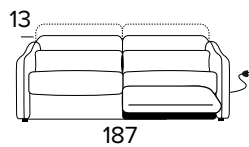

- Elektrický systém pouze pro jedno sedací místo, ve variantě vpravo nebo vlevo.

RIGHT

LEFT

2-MÍSTNÁ RELAXAČNÍ POHOVKA (ŠÍŘKA SEDÁKU 2 × 60 CM)

- Elektrický systém pro obě sedací místa.

3-MÍSTNÁ POHOVKA (ŠÍŘKA SEDÁKU 2 × 80 CM)

3-MÍSTNÁ ROZKLÁDACÍ POHOVKA (ŠÍŘKA SEDÁKU 2 × 80 CM)

MATRACE
140x197 CM / V: 13 CM

3-MÍSTNÁ RELAXAČNÍ POHOVKA (ŠÍŘKA SEDÁKU 2 × 80 CM)

- Elektrický systém pouze pro jedno sedací místo, ve variantě vpravo nebo vlevo.

RIGHT

LEFT

3-MÍSTNÁ RELAXAČNÍ POHOVKA (ŠÍŘKA SEDÁKU 2 × 80 CM)

- Elektrický systém pro obě sedací místa.

3-MÍSTNÁ MAXI ROZKLÁDACÍ POHOVKA

MATRACE
160x197 CM / V: 13 CM

DOPLŇKY

DEKORATIVNÍ POLŠTÁŘE

Standardní

40x40

50x50

S lemem

40x40

50x50

S vložený pásem

40x40