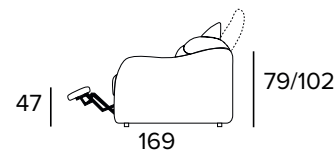

KŘESLO

RELAXAČNÍ KŘESLO (ŠÍŘKA SEDÁKU 60 CM)

2-MÍSTNÁ POHOVKA (ŠÍŘKA SEDÁKU 2 × 60 CM)

2-MÍSTNÁ ROZKLÁDACÍ POHOVKA (ŠÍŘKA SEDÁKU 2 × 60 CM)

MATRACE
120x197 CM / V: 13 CM

2-MÍSTNÁ RELAXAČNÍ POHOVKA (ŠÍŘKA SEDÁKU 2 × 60 CM)

- Elektrický systém pouze pro jedno sedací místo, ve variantě vpravo nebo vlevo.

RIGHT

LEFT

2-MÍSTNÁ RELAXAČNÍ POHOVKA (ŠÍŘKA SEDÁKU 2 × 60 CM)

- Elektrický systém pro obě sedací místa.

3-MÍSTNÁ POHOVKA (ŠÍŘKA SEDÁKU 2 × 80 CM)

3-MÍSTNÁ ROZKLÁDACÍ POHOVKA (ŠÍŘKA SEDÁKU 2 × 80 CM)

MATRACE
140x197 CM / V: 13 CM

3-MÍSTNÁ RELAXAČNÍ POHOVKA (ŠÍŘKA SEDÁKU 2 × 80 CM)

- Elektrický systém pouze pro jedno sedací místo, ve variantě vpravo nebo vlevo.

RIGHT

LEFT

3-MÍSTNÁ RELAXAČNÍ POHOVKA (ŠÍŘKA SEDÁKU 2 × 80 CM)

- Elektrický systém pro obě sedací místa.

3-MÍSTNÁ MAXI ROZKLÁDACÍ POHOVKA

MATRACE
160x197 CM / V: 13 CM

DOPLŇKY

DEKORATIVNÍ POLŠTÁŘE