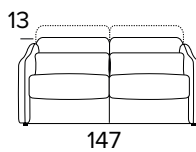

Matrace New Moon

- prodyšný 3D povlak
- elastická polyuretanová pěna s hustotou 35 kg / m³
- podšívka proti roztočům z 100% polyesteru
- boční pás z prodyšného 3D povlaku, který umožňuje dokonalé odvětrávání matrace
- výška matrace 13 cm

KŘESLO

RELAXAČNÍ KŘESLO (ŠÍŘKA SEDÁKU 60 CM)

2-MÍSTNÁ POHOVKA (ŠÍŘKA SEDÁKU 2 × 60 CM)

2-MÍSTNÁ ROZKLÁDACÍ POHOVKA (ŠÍŘKA SEDÁKU 2 × 60 CM)

MATRACE
120x197 CM / V: 13 CM

2-MÍSTNÁ RELAXAČNÍ POHOVKA (ŠÍŘKA SEDÁKU 2 × 60 CM)

3-MÍSTNÁ ROZKLÁDACÍ POHOVKA (ŠÍŘKA SEDÁKU 2 × 80 CM)

MATRACE
140x197 CM / V: 13 CM

3-MÍSTNÁ RELAXAČNÍ POHOVKA (ŠÍŘKA SEDÁKU 2 × 80 CM)

- Elektrický systém pouze pro jedno sedací místo, ve variantě vpravo nebo vlevo.

Standardní

40x40

50x50

S lemem

40x40

50x50

S vložený pásem

40x40