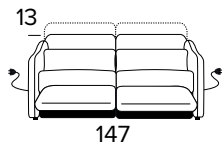

KŘESLO

RELAXAČNÍ KŘESLO (ŠÍŘKA SEDÁKU 60 CM)

2-MÍSTNÁ POHOVKA (ŠÍŘKA SEDÁKU 2 × 60 CM)

2-MÍSTNÁ ROZKLÁDACÍ POHOVKA (ŠÍŘKA SEDÁKU 2 × 60 CM)

MATRACE
120x197 CM / V: 13 CM

2-MÍSTNÁ RELAXAČNÍ POHOVKA (ŠÍŘKA SEDÁKU 2 × 60 CM)

- Elektrický systém pouze pro jedno sedací místo, ve variantě vpravo nebo vlevo.

RIGHT

LEFT

2-MÍSTNÁ RELAXAČNÍ POHOVKA (ŠÍŘKA SEDÁKU 2 × 60 CM)

- Elektrický systém pro obě sedací místa.

3-MÍSTNÁ POHOVKA (ŠÍŘKA SEDÁKU 2 × 80 CM)

3-MÍSTNÁ ROZKLÁDACÍ POHOVKA (ŠÍŘKA SEDÁKU 2 × 80 CM)

MATRACE
140x197 CM / V: 13 CM

3-MÍSTNÁ RELAXAČNÍ POHOVKA (ŠÍŘKA SEDÁKU 2 × 80 CM)

- Elektrický systém pouze pro jedno sedací místo, ve variantě vpravo nebo vlevo.

RIGHT

LEFT

3-MÍSTNÁ RELAXAČNÍ POHOVKA (ŠÍŘKA SEDÁKU 2 × 80 CM)

- Elektrický systém pro obě sedací místa.

3-MÍSTNÁ MAXI ROZKLÁDACÍ POHOVKA

MATRACE
160x197 CM / V: 13 CM

DOPLŇKY

DEKORATIVNÍ POLŠTÁŘE