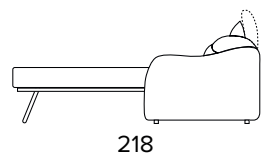

KŘESLO

RELAXAČNÍ KŘESLO (ŠÍŘKA SEDÁKU 60 CM)

2-MÍSTNÁ POHOVKA (ŠÍŘKA SEDÁKU 2 × 60 CM)

2-MÍSTNÁ ROZKLÁDACÍ POHOVKA (ŠÍŘKA SEDÁKU 2 × 60 CM)

MATRACE
120x197 CM / V: 13 CM

2-MÍSTNÁ RELAXAČNÍ POHOVKA (ŠÍŘKA SEDÁKU 2 × 60 CM)

- Elektrický systém pouze pro jedno sedací místo, ve variantě vpravo nebo vlevo.

RIGHT

LEFT

2-MÍSTNÁ RELAXAČNÍ POHOVKA (ŠÍŘKA SEDÁKU 2 × 60 CM)

- Elektrický systém pro obě sedací místa.

3-MÍSTNÁ POHOVKA (ŠÍŘKA SEDÁKU 2 × 80 CM)

3-MÍSTNÁ ROZKLÁDACÍ POHOVKA (ŠÍŘKA SEDÁKU 2 × 80 CM)

MATRACE
140x197 CM / V: 13 CM

3-MÍSTNÁ RELAXAČNÍ POHOVKA (ŠÍŘKA SEDÁKU 2 × 80 CM)

- Elektrický systém pouze pro jedno sedací místo, ve variantě vpravo nebo vlevo.

RIGHT

LEFT

3-MÍSTNÁ RELAXAČNÍ POHOVKA (ŠÍŘKA SEDÁKU 2 × 80 CM)

- Elektrický systém pro obě sedací místa.

3-MÍSTNÁ MAXI ROZKLÁDACÍ POHOVKA

MATRACE
160x197 CM / V: 13 CM

DOPLŇKY

DEKORATIVNÍ POLŠTÁŘE