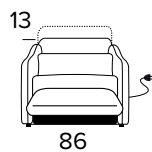

Matrace New Moon

- prodyšný 3D povlak
- elastická polyuretanová pěna s hustotou 35 kg / m³
- podšívka proti roztočům z 100% polyesteru
- boční pás z prodyšného 3D povlaku, který umožňuje dokonalé odvětrávání matrace
- výška matrace 13 cm

KŘESLO

RELAXAČNÍ KŘESLO (ŠÍŘKA SEDÁKU 60 CM)

2-MÍSTNÁ POHOVKA (ŠÍŘKA SEDÁKU 2 × 60 CM)

2-MÍSTNÁ ROZKLÁDACÍ POHOVKA (ŠÍŘKA SEDÁKU 2 × 60 CM)

MATRACE
120x197 CM / V: 13 CM

2-MÍSTNÁ RELAXAČNÍ POHOVKA (ŠÍŘKA SEDÁKU 2 × 60 CM)