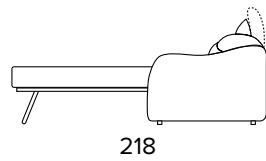

3-MÍSTNÁ ROZKLÁDACÍ POHOVKA (ŠÍŘKA SEDÁKU 2 × 80 CM)

MATRACE
140x197 CM / V: 13 CM

3-MÍSTNÁ RELAXAČNÍ POHOVKA (ŠÍŘKA SEDÁKU 2 × 80 CM)

- Elektrický systém pouze pro jedno sedací místo, ve variantě vpravo nebo vlevo.

RIGHT

LEFT

3-MÍSTNÁ RELAXAČNÍ POHOVKA (ŠÍŘKA SEDÁKU 2 × 80 CM)

- Elektrický systém pro obě sedací místa.

3-MÍSTNÁ MAXI ROZKLÁDACÍ POHOVKA

MATRACE
160x197 CM / V: 13 CM

DOPLŇKY

DEKORATIVNÍ POLŠTÁŘE

Standardní

40x40

50x50

S lemem

40x40

50x50

S vložený pásem

40x40