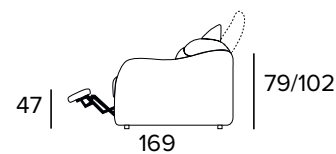

3-MÍSTNÁ ROZKLÁDACÍ POHOVKA (ŠÍŘKA SEDÁKU 2 × 80 CM)

MATRACE
140x197 CM / V: 13 CM

3-MÍSTNÁ RELAXAČNÍ POHOVKA (ŠÍŘKA SEDÁKU 2 × 80 CM)

- Elektrický systém pouze pro jedno sedací místo, ve variantě vpravo nebo vlevo.

RIGHT

LEFT

3-MÍSTNÁ RELAXAČNÍ POHOVKA (ŠÍŘKA SEDÁKU 2 × 80 CM)

- Elektrický systém pro obě sedací místa.

3-MÍSTNÁ MAXI ROZKLÁDACÍ POHOVKA

MATRACE
160x197 CM / V: 13 CM

DOPLŇKY

DEKORATIVNÍ POLŠTÁŘE

Standardní

40x40

50x50

S lemem

40x40

50x50

S vložený pásem

40x40