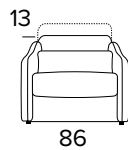

Matrace New Moon

- prodyšný 3D povlak
- elastická polyuretanová pěna s hustotou 35 kg / m³
- podšívka proti roztočům z 100% polyesteru
- boční pás z prodyšného 3D povlaku, který umožňuje dokonalé odvětrávání matrace
- výška matrace 13 cm

KŘESLO

RELAXAČNÍ KŘESLO (ŠÍŘKA SEDÁKU 60 CM)

2-MÍSTNÁ POHOVKA (ŠÍŘKA SEDÁKU 2 × 60 CM)

2-MÍSTNÁ ROZKLÁDACÍ POHOVKA (ŠÍŘKA SEDÁKU 2 × 60 CM)

MATRACE
120x197 CM / V: 13 CM

2-MÍSTNÁ RELAXAČNÍ POHOVKA (ŠÍŘKA SEDÁKU 2 × 60 CM)

3-MÍSTNÁ ROZKLÁDACÍ POHOVKA (ŠÍŘKA SEDÁKU 2 × 80 CM)

MATRACE
140x197 CM / V: 13 CM

3-MÍSTNÁ RELAXAČNÍ POHOVKA (ŠÍŘKA SEDÁKU 2 × 80 CM)

- Elektrický systém pouze pro jedno sedací místo, ve variantě vpravo nebo vlevo.

RIGHT

LEFT

3-MÍSTNÁ RELAXAČNÍ POHOVKA (ŠÍŘKA SEDÁKU 2 × 80 CM)

- Elektrický systém pro obě sedací místa.

3-MÍSTNÁ MAXI ROZKLÁDACÍ POHOVKA

MATRACE
160x197 CM / V: 13 CM

DOPLŇKY

DEKORATIVNÍ POLŠTÁŘE