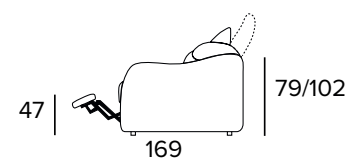

Matrace New Moon

- prodyšný 3D povlak
- elastická polyuretanová pěna s hustotou 35 kg / m³
- podšívka proti roztočům z 100% polyesteru
- boční pás z prodyšného 3D povlaku, který umožňuje dokonalé odvětrávání matrace
- výška matrace 13 cm

KŘESLO

RELAXAČNÍ KŘESLO (ŠÍŘKA SEDÁKU 60 CM)

2-MÍSTNÁ POHOVKA (ŠÍŘKA SEDÁKU 2 × 60 CM)

2-MÍSTNÁ ROZKLÁDACÍ POHOVKA (ŠÍŘKA SEDÁKU 2 × 60 CM)

MATRACE
120x197 CM / V: 13 CM

2-MÍSTNÁ RELAXAČNÍ POHOVKA (ŠÍŘKA SEDÁKU 2 × 60 CM)