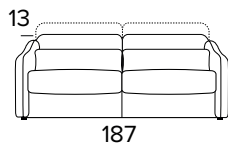

KŘESLO

RELAXAČNÍ KŘESLO (ŠÍŘKA SEDÁKU 60 CM)

2-MÍSTNÁ POHOVKA (ŠÍŘKA SEDÁKU 2 × 60 CM)

2-MÍSTNÁ ROZKLÁDACÍ POHOVKA (ŠÍŘKA SEDÁKU 2 × 60 CM)

MATRACE
120x197 CM / V: 13 CM

2-MÍSTNÁ RELAXAČNÍ POHOVKA (ŠÍŘKA SEDÁKU 2 × 60 CM)

- Elektrický systém pouze pro jedno sedací místo, ve variantě vpravo nebo vlevo.

RIGHT

LEFT

2-MÍSTNÁ RELAXAČNÍ POHOVKA (ŠÍŘKA SEDÁKU 2 × 60 CM)

- Elektrický systém pro obě sedací místa.

3-MÍSTNÁ POHOVKA (ŠÍŘKA SEDÁKU 2 × 80 CM)

3-MÍSTNÁ ROZKLÁDACÍ POHOVKA (ŠÍŘKA SEDÁKU 2 × 80 CM)

MATRACE
140x197 CM / V: 13 CM

3-MÍSTNÁ RELAXAČNÍ POHOVKA (ŠÍŘKA SEDÁKU 2 × 80 CM)

- Elektrický systém pouze pro jedno sedací místo, ve variantě vpravo nebo vlevo.

RIGHT

LEFT

3-MÍSTNÁ RELAXAČNÍ POHOVKA (ŠÍŘKA SEDÁKU 2 × 80 CM)

- Elektrický systém pro obě sedací místa.

3-MÍSTNÁ MAXI ROZKLÁDACÍ POHOVKA

MATRACE
160x197 CM / V: 13 CM

DOPLŇKY

DEKORATIVNÍ POLŠTÁŘE