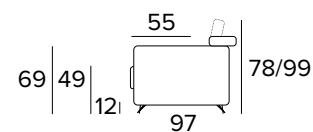

VICTOR SLIM

DIVANO FISSO 2 POSTI 2 SEATER FIXED SOFA

DIVANO LETTO 2 POSTI 2 SEATER SOFA BED

MATERASSO / MATTRESS
CM 120x192 / H 13

DIVANO FISSO 3 POSTI 3 SEATER FIXED SOFA

DIVANO LETTO 3 POSTI 3 SEATER SOFA BED

MATERASSO / MATTRESS
CM 140x192 / H 13

DIVANO FISSO MAXI
MAXI SEATER FIXED SOFA

DIVANO LETTO MAXI
MAXI SEATER SOFA BED

MATERASSO / MATTRESS
CM 160x192 / H 13

PENISOLA FISSA
FIXED PENINSULA

**SPECIFICARE SEMPRE
IL LATO DELLA PENISOLA
GUARDANDO IL DIVANO**
ALWAYS SPECIFY THE
PENINSULA SIDE LOOKING
AT THE SOFA