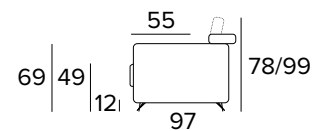

VICTOR SLIM

DIVANO FISSO 2 POSTI 2 SEATER FIXED SOFA