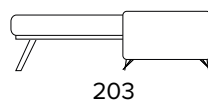

Matrace New Moon

- prodyšný 3D povlak
- elastická polyuretanová pěna s hustotou 35 kg / m³
- podšívka proti roztočům z 100% polyesteru
- boční pás z prodyšného 3D povlaku, který umožňuje dokonalé odvětrávání matrace
- výška matrace 13 cm

VICTOR SLIM

DIVANO FISSO 2 POSTI 2 SEATER FIXED SOFA

DIVANO LETTO 2 POSTI 2 SEATER SOFA BED

MATERASSO / MATTRESS
CM 120x192 / H 13

DIVANO FISSO 3 POSTI 3 SEATER FIXED SOFA

DIVANO LETTO 3 POSTI 3 SEATER SOFA BED

MATERASSO / MATTRESS
CM 140x192 / H 13

DIVANO FISSO MAXI
MAXI SEATER FIXED SOFA

DIVANO LETTO MAXI
MAXI SEATER SOFA BED

MATERASSO / MATTRESS
CM 160x192 / H 13

PENISOLA FISSA
FIXED PENINSULA

**SPECIFICARE SEMPRE
IL LATO DELLA PENISOLA
GUARDANDO IL DIVANO**
ALWAYS SPECIFY THE
PENINSULA SIDE LOOKING
AT THE SOFA