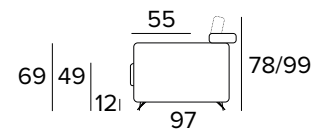

VICTOR SLIM

DIVANO FISSO 2 POSTI 2 SEATER FIXED SOFA

DIVANO LETTO 2 POSTI 2 SEATER SOFA BED

MATERASSO / MATTRESS
CM 120x192 / H 13

DIVANO FISSO 3 POSTI 3 SEATER FIXED SOFA

DIVANO LETTO 3 POSTI 3 SEATER SOFA BED

MATERASSO / MATTRESS
CM 140x192 / H 13

DIVANO FISSO MAXI
MAXI SEATER FIXED SOFA

DIVANO LETTO MAXI
MAXI SEATER SOFA BED

MATERASSO / MATTRESS
CM 160x192 / H 13

PENISOLA FISSA
FIXED PENINSULA

**SPECIFICARE SEMPRE
IL LATO DELLA PENISOLA
GUARDANDO IL DIVANO**
ALWAYS SPECIFY THE
PENINSULA SIDE LOOKING
AT THE SOFA