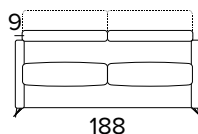

Matrace New Moon

- prodyšný 3D povlak
- elastická polyuretanová pěna s hustotou 35 kg / m³
- podšívka proti roztočům z 100% polyesteru
- boční pás z prodyšného 3D povlaku, který umožňuje dokonalé odvětrávání matrace
- výška matrace 13 cm

VICTOR SLIM

DIVANO FISSO 2 POSTI 2 SEATER FIXED SOFA

DIVANO LETTO 2 POSTI 2 SEATER SOFA BED

MATERASSO / MATTRESS
CM 120x192 / H 13

DIVANO FISSO 3 POSTI 3 SEATER FIXED SOFA

DIVANO LETTO 3 POSTI 3 SEATER SOFA BED

MATERASSO / MATTRESS
CM 140x192 / H 13

DIVANO FISSO MAXI
MAXI SEATER FIXED SOFA

DIVANO LETTO MAXI
MAXI SEATER SOFA BED

MATERASSO / MATTRESS
CM 160x192 / H 13

PENISOLA FISSA
FIXED PENINSULA

**SPECIFICARE SEMPRE
IL LATO DELLA PENISOLA
GUARDANDO IL DIVANO**
ALWAYS SPECIFY THE
PENINSULA SIDE LOOKING
AT THE SOFA

50x50

S lemem

40x40

50x50

S vložený pásem

40x40

50x50

MATRACE