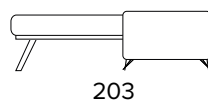

VICTOR SLIM

DIVANO FISSO 2 POSTI 2 SEATER FIXED SOFA

DIVANO LETTO 2 POSTI 2 SEATER SOFA BED

MATERASSO / MATTRESS
CM 120x192 / H 13

DIVANO FISSO 3 POSTI 3 SEATER FIXED SOFA

DIVANO LETTO 3 POSTI 3 SEATER SOFA BED

MATERASSO / MATTRESS
CM 140x192 / H 13

DIVANO FISSO MAXI
MAXI SEATER FIXED SOFA

DIVANO LETTO MAXI
MAXI SEATER SOFA BED

MATERASSO / MATTRESS
CM 160x192 / H 13

PENISOLA FISSA
FIXED PENINSULA

**SPECIFICARE SEMPRE
IL LATO DELLA PENISOLA
GUARDANDO IL DIVANO**
ALWAYS SPECIFY THE
PENINSULA SIDE LOOKING
AT THE SOFA