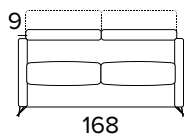

VICTOR SLIM

DIVANO FISSO 2 POSTI 2 SEATER FIXED SOFA