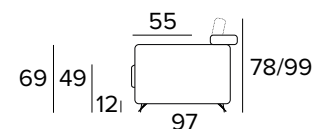

VICTOR SLIM

DIVANO FISSO 2 POSTI 2 SEATER FIXED SOFA

DIVANO LETTO 2 POSTI 2 SEATER SOFA BED

MATERASSO / MATTRESS
CM 120x192 / H 13

DIVANO FISSO 3 POSTI 3 SEATER FIXED SOFA

DIVANO LETTO 3 POSTI 3 SEATER SOFA BED

MATERASSO / MATTRESS
CM 140x192 / H 13

DIVANO FISSO MAXI
MAXI SEATER FIXED SOFA

DIVANO LETTO MAXI
MAXI SEATER SOFA BED

MATERASSO / MATTRESS
CM 160x192 / H 13

PENISOLA FISSA
FIXED PENINSULA

**SPECIFICARE SEMPRE
IL LATO DELLA PENISOLA
GUARDANDO IL DIVANO**
ALWAYS SPECIFY THE
PENINSULA SIDE LOOKING
AT THE SOFA