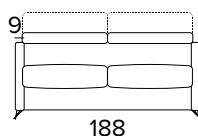

Matrace New Moon

- prodyšný 3D povlak
- elastická polyuretanová pěna s hustotou 35 kg / m³
- podšívka proti roztočům z 100% polyesteru
- boční pás z prodyšného 3D povlaku, který umožňuje dokonalé odvětrávání matrace
- výška matrace 13 cm

VICTOR SLIM

DIVANO FISSO 2 POSTI 2 SEATER FIXED SOFA

DIVANO LETTO 2 POSTI 2 SEATER SOFA BED

MATERASSO / MATTRESS
CM 120x192 / H 13

DIVANO FISSO 3 POSTI 3 SEATER FIXED SOFA

DIVANO LETTO 3 POSTI 3 SEATER SOFA BED

MATERASSO / MATTRESS
CM 140x192 / H 13

DIVANO FISSO MAXI
MAXI SEATER FIXED SOFA

DIVANO LETTO MAXI
MAXI SEATER SOFA BED

MATERASSO / MATTRESS
CM 160x192 / H 13

PENISOLA FISSA
FIXED PENINSULA

**SPECIFICARE SEMPRE
IL LATO DELLA PENISOLA
GUARDANDO IL DIVANO**
ALWAYS SPECIFY THE
PENINSULA SIDE LOOKING
AT THE SOFA