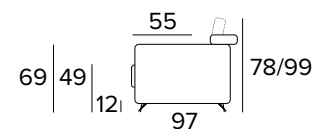

VICTOR SLIM

DIVANO FISSO 2 POSTI 2 SEATER FIXED SOFA

DIVANO LETTO 2 POSTI 2 SEATER SOFA BED

MATERASSO / MATTRESS
CM 120x192 / H 13

DIVANO FISSO 3 POSTI 3 SEATER FIXED SOFA

DIVANO LETTO 3 POSTI 3 SEATER SOFA BED

MATERASSO / MATTRESS
CM 140x192 / H 13

DIVANO FISSO MAXI
MAXI SEATER FIXED SOFA

DIVANO LETTO MAXI
MAXI SEATER SOFA BED

MATERASSO / MATTRESS
CM 160x192 / H 13

PENISOLA FISSA
FIXED PENINSULA

**SPECIFICARE SEMPRE
IL LATO DELLA PENISOLA
GUARDANDO IL DIVANO**
ALWAYS SPECIFY THE
PENINSULA SIDE LOOKING
AT THE SOFA