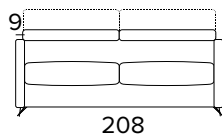

Matrace New Moon

- prodyšný 3D povlak
- elastická polyuretanová pěna s hustotou 35 kg / m³
- podšívka proti roztočům z 100% polyesteru
- boční pás z prodyšného 3D povlaku, který umožňuje dokonalé odvětrávání matrace
- výška matrace 13 cm

VICTOR SLIM

DIVANO FISSO 2 POSTI 2 SEATER FIXED SOFA

DIVANO LETTO 2 POSTI 2 SEATER SOFA BED

MATERASSO / MATTRESS
CM 120x192 / H 13

DIVANO FISSO 3 POSTI 3 SEATER FIXED SOFA

DIVANO LETTO 3 POSTI 3 SEATER SOFA BED

MATERASSO / MATTRESS
CM 140x192 / H 13

DIVANO FISSO MAXI
MAXI SEATER FIXED SOFA

DIVANO LETTO MAXI
MAXI SEATER SOFA BED

MATERASSO / MATTRESS
CM 160x192 / H 13

PENISOLA FISSA
FIXED PENINSULA

**SPECIFICARE SEMPRE
IL LATO DELLA PENISOLA
GUARDANDO IL DIVANO**
ALWAYS SPECIFY THE
PENINSULA SIDE LOOKING
AT THE SOFA