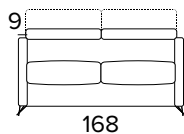

Matrace New Moon

- prodyšný 3D povlak
- elastická polyuretanová pěna s hustotou 35 kg / m³
- podšívka proti roztočům z 100% polyesteru
- boční pás z prodyšného 3D povlaku, který umožňuje dokonalé odvětrávání matrace
- výška matrace 13 cm

VICTOR SLIM

DIVANO FISSO 2 POSTI 2 SEATER FIXED SOFA

DIVANO LETTO 2 POSTI 2 SEATER SOFA BED

MATERASSO / MATTRESS
CM 120x192 / H 13

DIVANO FISSO 3 POSTI 3 SEATER FIXED SOFA

DIVANO LETTO 3 POSTI 3 SEATER SOFA BED

MATERASSO / MATTRESS
CM 140x192 / H 13

DIVANO FISSO MAXI
MAXI SEATER FIXED SOFA

DIVANO LETTO MAXI
MAXI SEATER SOFA BED

MATERASSO / MATTRESS
CM 160x192 / H 13

PENISOLA FISSA
FIXED PENINSULA

**SPECIFICARE SEMPRE
IL LATO DELLA PENISOLA
GUARDANDO IL DIVANO**
ALWAYS SPECIFY THE
PENINSULA SIDE LOOKING
AT THE SOFA

50x50

S lemem

40x40

50x50

S vložený pásem

40x40

50x50

MATRACE