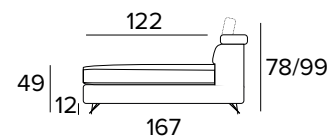

VICTOR SLIM

DIVANO FISSO 2 POSTI 2 SEATER FIXED SOFA

DIVANO LETTO 2 POSTI 2 SEATER SOFA BED

MATERASSO / MATTRESS
CM 120x192 / H 13

DIVANO FISSO 3 POSTI 3 SEATER FIXED SOFA

DIVANO LETTO 3 POSTI 3 SEATER SOFA BED

MATERASSO / MATTRESS
CM 140x192 / H 13

DIVANO FISSO MAXI
MAXI SEATER FIXED SOFA

DIVANO LETTO MAXI
MAXI SEATER SOFA BED

MATERASSO / MATTRESS
CM 160x192 / H 13

PENISOLA FISSA
FIXED PENINSULA

**SPECIFICARE SEMPRE
IL LATO DELLA PENISOLA
GUARDANDO IL DIVANO**
ALWAYS SPECIFY THE
PENINSULA SIDE LOOKING
AT THE SOFA