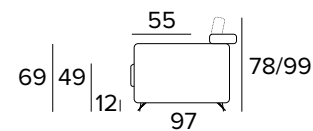

VICTOR SLIM

DIVANO FISSO 2 POSTI 2 SEATER FIXED SOFA

DIVANO LETTO 2 POSTI 2 SEATER SOFA BED

MATERASSO / MATTRESS
CM 120x192 / H 13

DIVANO FISSO 3 POSTI 3 SEATER FIXED SOFA

DIVANO LETTO 3 POSTI 3 SEATER SOFA BED

MATERASSO / MATTRESS
CM 140x192 / H 13

DIVANO FISSO MAXI
MAXI SEATER FIXED SOFA

DIVANO LETTO MAXI
MAXI SEATER SOFA BED

MATERASSO / MATTRESS
CM 160x192 / H 13

PENISOLA FISSA
FIXED PENINSULA

**SPECIFICARE SEMPRE
IL LATO DELLA PENISOLA
GUARDANDO IL DIVANO**
ALWAYS SPECIFY THE
PENINSULA SIDE LOOKING
AT THE SOFA