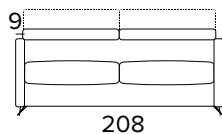

Matrace New Moon

- prodyšný 3D povlak
- elastická polyuretanová pěna s hustotou 35 kg / m³
- podšívka proti roztočům z 100% polyesteru
- boční pás z prodyšného 3D povlaku, který umožňuje dokonalé odvětrávání matrace
- výška matrace 13 cm

VICTOR SLIM

DIVANO FISSO 2 POSTI 2 SEATER FIXED SOFA

DIVANO LETTO 2 POSTI 2 SEATER SOFA BED

MATERASSO / MATTRESS
CM 120x192 / H 13

DIVANO FISSO 3 POSTI 3 SEATER FIXED SOFA

DIVANO LETTO 3 POSTI 3 SEATER SOFA BED

MATERASSO / MATTRESS
CM 140x192 / H 13

DIVANO FISSO MAXI
MAXI SEATER FIXED SOFA

DIVANO LETTO MAXI
MAXI SEATER SOFA BED

MATERASSO / MATTRESS
CM 160x192 / H 13

PENISOLA FISSA
FIXED PENINSULA

**SPECIFICARE SEMPRE
IL LATO DELLA PENISOLA
GUARDANDO IL DIVANO**
ALWAYS SPECIFY THE
PENINSULA SIDE LOOKING
AT THE SOFA