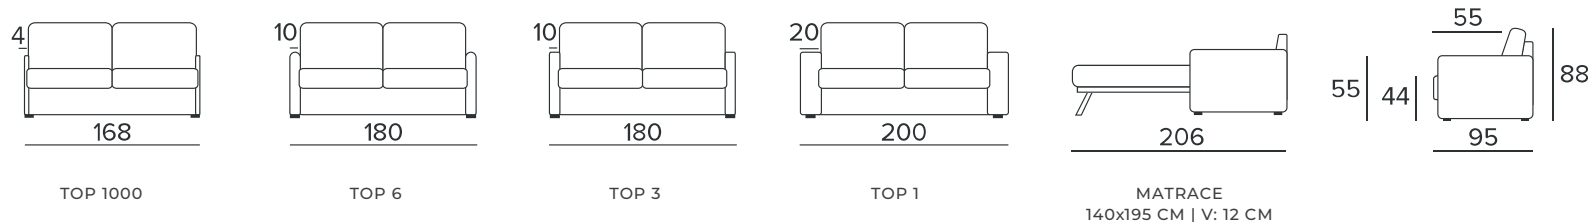

TROPICAL- technický list

- sedací polštáře jsou vyrobeny z polyuretanové pěny o hustotě 30 kg/m^3
- zádové opěrací polštáře jsou vyrobeny z polyuretanové pěny o hustotě 21 kg/m^3
- dřevěné díly nebo díly z kompozitních materiálu jsou vyrobené podle ekologických norem
- mechanismus Santiago
- rozkládání jedním otočením , bez snímání sedacích a opěracích polštářů
- pohovka má nosnou konstrukci z kovu, která je doplněna elastickými popruhy v oblasti sezení, a také ve verzi s dodatečným lamelovým roštem v bederní oblasti
- plně snímatelné látkové potahy

Matrace

Matrace Prime vyrobená z polyuretanové pěny s hustoty 21 kg/m^3 potažená 100% polyesterovou tkaninou. Výška matrace 12 cm.

3-MÍSTNÁ ROZKLÁDACÍ POHOVKA

3-MÍSTNÁ ROZKLÁDACÍ MAXI POHOVKA

VRCHNÍ MATRACE Z PAMĚTOVÉ PĚNY

- výška vrchní matrace 4 cm
- protiroztočová, ergonomická a prodyšná paměťová pěna.
- musí být povlečena a matraci
- lehká, snadno větratelná a omyvatelná
- lze jí použít na jakoukoli rozkládací pohovku z kolekce Vitarela
- před zavřením rozkládací pohovky je nutné povlak odstranit

MEMOFLEX

- prodyšný 3D povlak
- horní vrstva (3 cm) z paměťové pěny - umožňují dokonale se přizpůsobit tělu
- elastická polyuretanová pěna s hustotou 35 kg / m³
- podšívka proti roztočům z 100% polyesteru
- boční pás z prodyšného 3D povlaku, který umožňuje dokonalé odvětrávání matrace
- výška matrace 12 cm