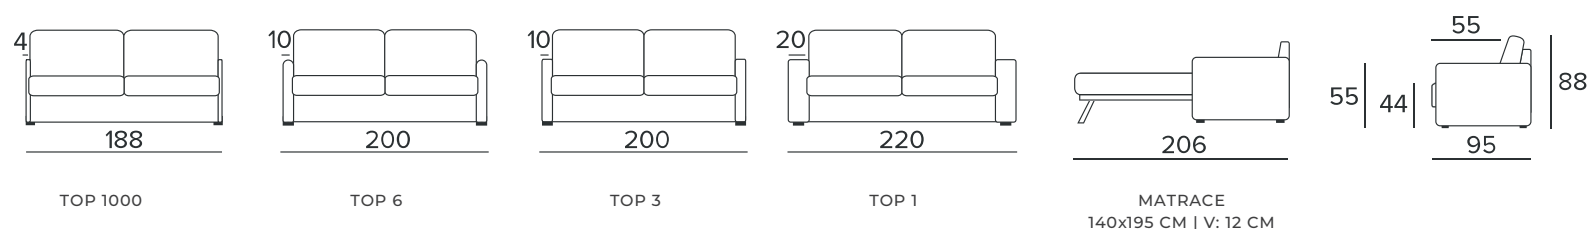

TROPICAL- technický list

- sedací polštáře jsou vyrobeny z polyuretanové pěny o hustotě 30 kg/m^3
- zádové opěrací polštáře jsou vyrobeny z polyuretanové pěny o hustotě 21 kg/m^3
- dřevěné díly nebo díly z kompozitních materiálu jsou vyrobené podle ekologických norem
- mechanismus Santiago
- rozkládání jedním otočením , bez snímání sedacích a opěracích polštářů
- pohovka má nosnou konstrukci z kovu, která je doplněna elastickými popruhy v oblasti sezení, a také ve verzi s dodatečným lamelovým roštem v bederní oblasti
- plně snímatelné látkové potahy

Matrace

Matrace Prime vyrobená z polyuretanové pěny s hustoty 21 kg/m^3 potažená 100% polyesterovou tkaninou. Výška matrace 12 cm.

3-MÍSTNÁ ROZKLÁDACÍ POHOVKA

3-MÍSTNÁ ROZKLÁDACÍ MAXI POHOVKA

VRCHNÍ MATRACE Z PAMĚTOVÉ PĚNY

- výška vrchní matrace 4 cm
- protiroztočová, ergonomická a prodyšná paměťová pěna.
- musí být povlečena a matraci
- lehká, snadno větratelná a omyvatelná
- lze jí použít na jakoukoli rozkládací pohovku z kolekce Vitarela
- před zavřením rozkládací pohovky je nutné povlak odstranit

DOPLŇKY

DEKORATIVNÍ POLŠTÁŘE

Standardní

40x40

50x50

S lemem

40x40

50x50