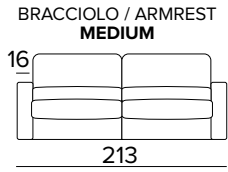

BRACCIOLO / ARMREST
 MEDIUM

BRACCIOLO / ARMREST
 LARGE

MATERASSO / MATTRESS
 CM 120x197 / H 13

DIVANO LETTO 3 POSTI MANUALE
 MANUAL 3 SEATER SOFA BED

BRACCIOLO / ARMREST
 MEDIUM

BRACCIOLO / ARMREST
 LARGE

MATERASSO / MATTRESS
 CM 140x197 / H 13

DIVANO LETTO 3 POSTI ELETTRICO
 ELECTRIC 3 SEATER SOFA BED

BRACCIOLO / ARMREST
 MEDIUM

BRACCIOLO / ARMREST
 LARGE

MATERASSO / MATTRESS
 CM 140x197 / H 13

DIVANO LETTO MAXI MANUALE
MANUAL MAXI SEATER SOFA BED