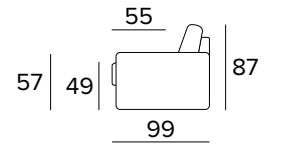

DIVANO LETTO MAXI MANUALE
MANUAL MAXI SEATER SOFA BED

MATERASSO / MATTRESS
CM 160x197 / H 13

DIVANO LETTO MAXI ELETTRICO
ELECTRIC MAXI SEATER SOFA BED

MATERASSO / MATTRESS
CM 160x197 / H 13