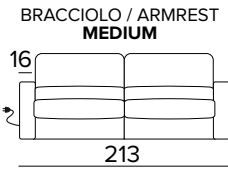

DIVANO LETTO MAXI ELETTRICO
ELECTRIC MAXI SEATER SOFA BED

MATERASSO / MATTRESS
CM 160x197 / H 13