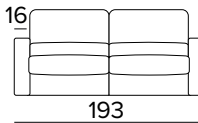

DIVANO LETTO 2 POSTI MANUALE
 MANUAL 2 SEATER SOFA BED

BRACCIOLO / ARMREST
 MEDIUM

BRACCIOLO / ARMREST
 LARGE

MATERASSO / MATTRESS
 CM 120x197 / H 13

DIVANO LETTO 2 POSTI ELETTRICO
 ELECTRIC 2 SEATER SOFA BED

BRACCIOLO / ARMREST
 MEDIUM

BRACCIOLO / ARMREST
 LARGE

MATERASSO / MATTRESS
 CM 120x197 / H 13

DIVANO LETTO 3 POSTI MANUALE
 MANUAL 3 SEATER SOFA BED

BRACCIOLO / ARMREST
 MEDIUM

BRACCIOLO / ARMREST
 LARGE

MATERASSO / MATTRESS
 CM 140x197 / H 13

DIVANO LETTO 3 POSTI ELETTRICO
 ELECTRIC 3 SEATER SOFA BED

BRACCIOLO / ARMREST
 MEDIUM

BRACCIOLO / ARMREST
 LARGE

MATERASSO / MATTRESS
 CM 140x197 / H 13

DIVANO LETTO MAXI MANUALE
MANUAL MAXI SEATER SOFA BED