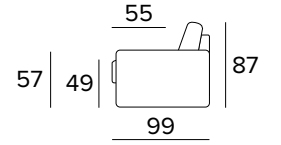

DIVANO LETTO MAXI MANUALE
MANUAL MAXI SEATER SOFA BED

MATERASSO / MATTRESS
CM 160x197 / H 13

DIVANO LETTO MAXI ELETTRICO
ELECTRIC MAXI SEATER SOFA BED

MATERASSO / MATTRESS
CM 160x197 / H 13