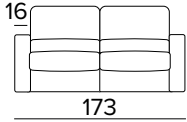

BRACCIOLO / ARMREST **MEDIUM**

BRACCIOLO / ARMREST **LARGE**

SHAILA - technický list

- sedací polštáře jsou vyrobeny z polyuretanové pěny o hustotě 35 kg/m³
- zádové opěrací polštáře jsou vyrobeny z polyuretanové pěny o hustotě 21 kg/m³
- dřevěné díly nebo díly z kompozitních materiálu jsou vyrobené podle ekologických norem
- mechanismus SMART BED, elektrické nebo ruční provedení
- rozkládání jedním otočením , bez snímání sedacích a opěracích polštářů
- pohovka má nosnou konstrukci z kovu, která je doplněna elastickými popruhy v oblasti sezení, a také ve verzi s dodatečným lamelovým roštem v bederní oblasti
- zcela odnímatelný potah pohovky

Matrace New Moon

- prodyšný 3D povlak
- elastická polyuretanová pěna s hustotou 35 kg / m³
- podšívka proti roztočům z 100% polyesteru
- boční pás z prodyšného 3D povlaku, který umožňuje dokonalé odvětrávání matrace
- výška matrace 13 cm

DIVANO LETTO 2 POSTI MANUALE
 MANUAL 2 SEATER SOFA BED

BRACCIOLO / ARMREST
 MEDIUM

BRACCIOLO / ARMREST
 LARGE

MATERASSO / MATTRESS
 CM 120x197 / H 13

DIVANO LETTO 2 POSTI ELETTRICO
 ELECTRIC 2 SEATER SOFA BED