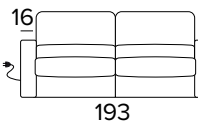

BRACCIOLO / ARMREST
 MEDIUM

BRACCIOLO / ARMREST
 LARGE

MATERASSO / MATTRESS
 CM 120x197 / H 13

DIVANO LETTO 3 POSTI MANUALE
 MANUAL 3 SEATER SOFA BED

BRACCIOLO / ARMREST
 MEDIUM

BRACCIOLO / ARMREST
 LARGE

MATERASSO / MATTRESS
 CM 140x197 / H 13

DIVANO LETTO 3 POSTI ELETTRICO
 ELECTRIC 3 SEATER SOFA BED

BRACCIOLO / ARMREST
 MEDIUM

BRACCIOLO / ARMREST
 LARGE

MATERASSO / MATTRESS
 CM 140x197 / H 13

DIVANO LETTO MAXI MANUALE
MANUAL MAXI SEATER SOFA BED