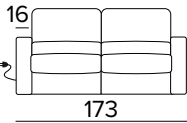

Matrace New Moon

- prodyšný 3D povlak
- elastická polyuretanová pěna s hustotou 35 kg / m³
- podšívka proti roztočům z 100% polyesteru
- boční pás z prodyšného 3D povlaku, který umožňuje dokonalé odvětrávání matrace
- výška matrace 13 cm

DIVANO LETTO 2 POSTI MANUALE
 MANUAL 2 SEATER SOFA BED

BRACCIOLO / ARMREST
 MEDIUM

BRACCIOLO / ARMREST
 LARGE

MATERASSO / MATTRESS
 CM 120x197 / H 13

DIVANO LETTO 2 POSTI ELETTRICO
 ELECTRIC 2 SEATER SOFA BED

BRACCIOLO / ARMREST
 MEDIUM

BRACCIOLO / ARMREST
 LARGE

MATERASSO / MATTRESS
 CM 120x197 / H 13

DIVANO LETTO 3 POSTI MANUALE
 MANUAL 3 SEATER SOFA BED

BRACCIOLO / ARMREST
 MEDIUM

BRACCIOLO / ARMREST
 LARGE

MATERASSO / MATTRESS
 CM 140x197 / H 13