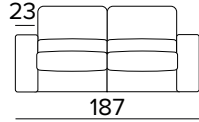

BRACCIOLO / ARMREST **MEDIUM**

BRACCIOLO / ARMREST **LARGE**

SHAILA - technický list

- sedací polštáře jsou vyrobeny z polyuretanové pěny o hustotě 35 kg/m³
- zádové opěrací polštáře jsou vyrobeny z polyuretanové pěny o hustotě 21 kg/m³
- dřevěné díly nebo díly z kompozitních materiálu jsou vyrobené podle ekologických norem
- mechanismus SMART BED, elektrické nebo ruční provedení
- rozkládání jedním otočením , bez snímání sedacích a opěracích polštářů
- pohovka má nosnou konstrukci z kovu, která je doplněna elastickými popruhy v oblasti sezení, a také ve verzi s dodatečným lamelovým roštem v bederní oblasti
- zcela odnímatelný potah pohovky

Matrace New Moon

- prodyšný 3D povlak
- elastická polyuretanová pěna s hustotou 35 kg / m³
- podšívka proti roztočům z 100% polyesteru
- boční pás z prodyšného 3D povlaku, který umožňuje dokonalé odvětrávání matrace
- výška matrace 13 cm

DIVANO LETTO 2 POSTI MANUALE
 MANUAL 2 SEATER SOFA BED

BRACCIOLO / ARMREST
 MEDIUM

BRACCIOLO / ARMREST
 LARGE

MATERASSO / MATTRESS
 CM 120x197 / H 13

DIVANO LETTO 2 POSTI ELETTRICO
 ELECTRIC 2 SEATER SOFA BED

BRACCIOLO / ARMREST
 MEDIUM

BRACCIOLO / ARMREST
 LARGE

MATERASSO / MATTRESS
 CM 120x197 / H 13

DIVANO LETTO 3 POSTI MANUALE
 MANUAL 3 SEATER SOFA BED

BRACCIOLO / ARMREST
 MEDIUM

BRACCIOLO / ARMREST
 LARGE

MATERASSO / MATTRESS
 CM 140x197 / H 13