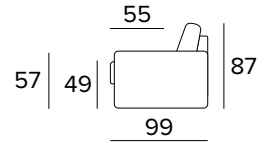

DIVANO LETTO 2 POSTI MANUALE
 MANUAL 2 SEATER SOFA BED

BRACCIOLO / ARMREST
 MEDIUM

BRACCIOLO / ARMREST
 LARGE

MATERASSO / MATTRESS
 CM 120x197 / H 13

DIVANO LETTO 2 POSTI ELETTRICO
 ELECTRIC 2 SEATER SOFA BED

BRACCIOLO / ARMREST
 MEDIUM

BRACCIOLO / ARMREST
 LARGE

MATERASSO / MATTRESS
 CM 120x197 / H 13

DIVANO LETTO 3 POSTI MANUALE
 MANUAL 3 SEATER SOFA BED

BRACCIOLO / ARMREST
 MEDIUM

BRACCIOLO / ARMREST
 LARGE

MATERASSO / MATTRESS
 CM 140x197 / H 13