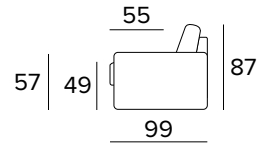

DIVANO LETTO 2 POSTI MANUALE
 MANUAL 2 SEATER SOFA BED

BRACCIOLO / ARMREST
 MEDIUM

BRACCIOLO / ARMREST
 LARGE

MATERASSO / MATTRESS
 CM 120x197 / H 13

DIVANO LETTO 2 POSTI ELETTRICO
 ELECTRIC 2 SEATER SOFA BED

BRACCIOLO / ARMREST
 MEDIUM

BRACCIOLO / ARMREST
 LARGE

MATERASSO / MATTRESS
 CM 120x197 / H 13

DIVANO LETTO 3 POSTI MANUALE
 MANUAL 3 SEATER SOFA BED

BRACCIOLO / ARMREST
 MEDIUM

BRACCIOLO / ARMREST
 LARGE

MATERASSO / MATTRESS
 CM 140x197 / H 13