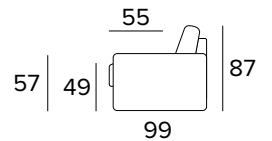

BRACCIOLO / ARMREST
 MEDIUM

BRACCIOLO / ARMREST
 LARGE

MATERASSO / MATTRESS
 CM 120x197 / H 13

DIVANO LETTO 3 POSTI MANUALE
 MANUAL 3 SEATER SOFA BED

BRACCIOLO / ARMREST
 MEDIUM

BRACCIOLO / ARMREST
 LARGE

MATERASSO / MATTRESS
 CM 140x197 / H 13

DIVANO LETTO 3 POSTI ELETTRICO
 ELECTRIC 3 SEATER SOFA BED

BRACCIOLO / ARMREST
 MEDIUM

BRACCIOLO / ARMREST
 LARGE

MATERASSO / MATTRESS
 CM 140x197 / H 13

DIVANO LETTO MAXI MANUALE
MANUAL MAXI SEATER SOFA BED