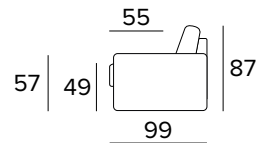

DIVANO LETTO 2 POSTI MANUALE
 MANUAL 2 SEATER SOFA BED

BRACCIOLO / ARMREST
 MEDIUM

BRACCIOLO / ARMREST
 LARGE

MATERASSO / MATTRESS
 CM 120x197 / H 13

DIVANO LETTO 2 POSTI ELETTRICO
 ELECTRIC 2 SEATER SOFA BED

BRACCIOLO / ARMREST
 MEDIUM

BRACCIOLO / ARMREST
 LARGE

MATERASSO / MATTRESS
 CM 120x197 / H 13

DIVANO LETTO 3 POSTI MANUALE
 MANUAL 3 SEATER SOFA BED

BRACCIOLO / ARMREST
 MEDIUM

BRACCIOLO / ARMREST
 LARGE

MATERASSO / MATTRESS
 CM 140x197 / H 13

DIVANO LETTO 3 POSTI ELETTRICO
 ELECTRIC 3 SEATER SOFA BED

BRACCIOLO / ARMREST
 MEDIUM

BRACCIOLO / ARMREST
 LARGE

MATERASSO / MATTRESS
 CM 140x197 / H 13

DIVANO LETTO MAXI MANUALE
MANUAL MAXI SEATER SOFA BED