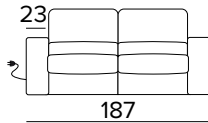

Matrace New Moon

- prodyšný 3D povlak
- elastická polyuretanová pěna s hustotou 35 kg / m³
- podšívka proti roztočům z 100% polyesteru
- boční pás z prodyšného 3D povlaku, který umožňuje dokonalé odvětrávání matrace
- výška matrace 13 cm

DIVANO LETTO 2 POSTI MANUALE
 MANUAL 2 SEATER SOFA BED

BRACCIOLO / ARMREST
 MEDIUM

BRACCIOLO / ARMREST
 LARGE

MATERASSO / MATTRESS
 CM 120x197 / H 13

DIVANO LETTO 2 POSTI ELETTRICO
 ELECTRIC 2 SEATER SOFA BED

BRACCIOLO / ARMREST
 MEDIUM

BRACCIOLO / ARMREST
 LARGE

MATERASSO / MATTRESS
 CM 120x197 / H 13

DIVANO LETTO 3 POSTI MANUALE
 MANUAL 3 SEATER SOFA BED

BRACCIOLO / ARMREST
 MEDIUM

BRACCIOLO / ARMREST
 LARGE

MATERASSO / MATTRESS
 CM 140x197 / H 13