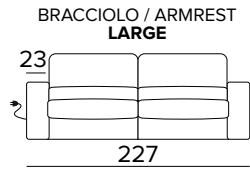

DIVANO LETTO MAXI ELETTRICO
ELECTRIC MAXI SEATER SOFA BED

MATERASSO / MATTRESS
CM 160x197 / H 13