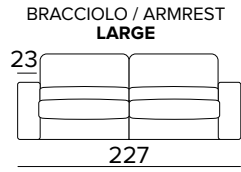

BRACCIOLO / ARMREST
 MEDIUM

BRACCIOLO / ARMREST
 LARGE

MATERASSO / MATTRESS
 CM 120x197 / H 13

DIVANO LETTO 3 POSTI MANUALE
 MANUAL 3 SEATER SOFA BED

BRACCIOLO / ARMREST
 MEDIUM

BRACCIOLO / ARMREST
 LARGE

MATERASSO / MATTRESS
 CM 140x197 / H 13

DIVANO LETTO 3 POSTI ELETTRICO
 ELECTRIC 3 SEATER SOFA BED

BRACCIOLO / ARMREST
 MEDIUM

BRACCIOLO / ARMREST
 LARGE

MATERASSO / MATTRESS
 CM 140x197 / H 13

DIVANO LETTO MAXI MANUALE
MANUAL MAXI SEATER SOFA BED