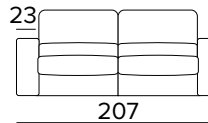

BRACCIOLO / ARMREST
 MEDIUM

BRACCIOLO / ARMREST
 LARGE

MATERASSO / MATTRESS
 CM 120x197 / H 13

DIVANO LETTO 3 POSTI MANUALE
 MANUAL 3 SEATER SOFA BED

BRACCIOLO / ARMREST
 MEDIUM

BRACCIOLO / ARMREST
 LARGE

MATERASSO / MATTRESS
 CM 140x197 / H 13

DIVANO LETTO 3 POSTI ELETTRICO
 ELECTRIC 3 SEATER SOFA BED

BRACCIOLO / ARMREST
 MEDIUM

BRACCIOLO / ARMREST
 LARGE

MATERASSO / MATTRESS
 CM 140x197 / H 13

DIVANO LETTO MAXI MANUALE
MANUAL MAXI SEATER SOFA BED