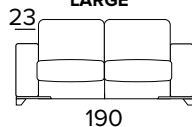

BRACCIOLO / ARMREST MEDIUM

BRACCIOLO / ARMREST LARGE

MEMPHIS - technický list

- sedací polštáře jsou vyrobeny z polyuretanové pěny o hustotě 30 kg/m³
- zádové opěrací polštáře jsou vyplněny dutým vláknem
- dřevěné díly nebo díly z kompozitních materiálu jsou vyrobené podle ekologických norem
- mechanismus Positano
- rozkládání jedním otočením , bez snímání sedacích a opěracích polštářů
- pohovka má nosnou konstrukci z kovu, která je doplněna elastickými popruhy v oblasti sezení, a také ve verzi s dodatečným lamelovým roštem v bederní oblasti
- plně snímatelné látkové potahy
- standardní dřevěná podnož je k dispozici také ve wenge nebo v přirozené barvě

Matrace New Moon

- prodyšný 3D povlak
- elastická polyuretanová pěna s hustotou 35 kg / m³
- podšívka proti roztočům z 100% polyesteru
- boční pás z prodyšného 3D povlaku, který umožňuje dokonalé odvětrávání matrace
- výška matrace 17 cm

DIVANO LETTO 2 POSTI
 2 SEATER SOFA BED
BRACCIOLO / ARMREST
MEDIUMBRACCIOLO / ARMREST
LARGEMATERASSO / MATTRESS
CM 120x197 / H 17
DIVANO LETTO 3 POSTI
 3 SEATER SOFA BED
BRACCIOLO / ARMREST
MEDIUMBRACCIOLO / ARMREST
LARGEMATERASSO / MATTRESS
CM 140x197 / H 17
DIVANO LETTO MAXI
 MAXI SEATER SOFA BED
BRACCIOLO / ARMREST
MEDIUMBRACCIOLO / ARMREST
LARGEMATERASSO / MATTRESS
CM 160x197 / H 17