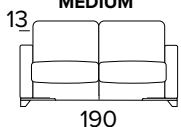

BRACCIOLO / ARMREST MEDIUM

BRACCIOLO / ARMREST LARGE

MEMPHIS - technický list

- sedací polštáře jsou vyrobeny z polyuretanové pěny o hustotě 30 kg/m³
- zádové opěrací polštáře jsou vyplněny dutým vláknem
- dřevěné díly nebo díly z kompozitních materiálu jsou vyrobené podle ekologických norem
- mechanismus Positano
- rozkládání jedním otočením , bez snímání sedacích a opěracích polštářů
- pohovka má nosnou konstrukci z kovu, která je doplněna elastickými popruhy v oblasti sezení, a také ve verzi s dodatečným lamelovým roštem v bederní oblasti
- plně snímatelné látkové potahy
- standardní dřevěná podnož je k dispozici také ve wenge nebo v přirozené barvě

Matrace New Moon

- prodyšný 3D povlak
- elastická polyuretanová pěna s hustotou 35 kg / m³
- podšívka proti roztočům z 100% polyesteru
- boční pás z prodyšného 3D povlaku, který umožňuje dokonalé odvětrávání matrace
- výška matrace 17 cm

DIVANO LETTO 2 POSTI
 2 SEATER SOFA BED
BRACCIOLO / ARMREST
MEDIUMBRACCIOLO / ARMREST
LARGEMATERASSO / MATTRESS
CM 120x197 / H 17
DIVANO LETTO 3 POSTI
 3 SEATER SOFA BED
BRACCIOLO / ARMREST
MEDIUMBRACCIOLO / ARMREST
LARGEMATERASSO / MATTRESS
CM 140x197 / H 17
DIVANO LETTO MAXI
 MAXI SEATER SOFA BED
BRACCIOLO / ARMREST
MEDIUMBRACCIOLO / ARMREST
LARGEMATERASSO / MATTRESS
CM 160x197 / H 17