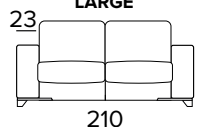

BRACCIOLO / ARMREST MEDIUM

BRACCIOLO / ARMREST LARGE

MEMPHIS - technický list

- sedací polštáře jsou vyrobeny z polyuretanové pěny o hustotě 30 kg/m³
- zádové opěrací polštáře jsou vyplněny dutým vláknem
- dřevěné díly nebo díly z kompozitních materiálu jsou vyrobené podle ekologických norem
- mechanismus Positano
- rozkládání jedním otočením , bez snímání sedacích a opěracích polštářů
- pohovka má nosnou konstrukci z kovu, která je doplněna elastickými popruhy v oblasti sezení, a také ve verzi s dodatečným lamelovým roštem v bederní oblasti
- plně snímatelné látkové potahy
- standardní dřevěná podnož je k dispozici také ve wenge nebo v přirozené barvě

Matrace New Moon

- prodyšný 3D povlak
- elastická polyuretanová pěna s hustotou 35 kg / m³
- podšívka proti roztočům z 100% polyesteru
- boční pás z prodyšného 3D povlaku, který umožňuje dokonalé odvětrávání matrace
- výška matrace 17 cm

DIVANO LETTO 2 POSTI
 2 SEATER SOFA BED
BRACCIOLO / ARMREST
MEDIUMBRACCIOLO / ARMREST
LARGEMATERASSO / MATTRESS
CM 120x197 / H 17
DIVANO LETTO 3 POSTI
 3 SEATER SOFA BED
BRACCIOLO / ARMREST
MEDIUMBRACCIOLO / ARMREST
LARGEMATERASSO / MATTRESS
CM 140x197 / H 17
DIVANO LETTO MAXI
 MAXI SEATER SOFA BED
BRACCIOLO / ARMREST
MEDIUMBRACCIOLO / ARMREST
LARGEMATERASSO / MATTRESS
CM 160x197 / H 17