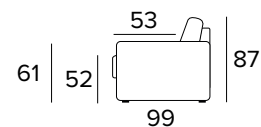

DIVANO LETTO 2 POSTI
2 SEATER SOFA BED

BRACCIOLO / ARMREST
MEDIUM

BRACCIOLO / ARMREST
LARGE

MATERASSO / MATTRESS
CM 120x197 / H 17

DIVANO LETTO 3 POSTI
3 SEATER SOFA BED

BRACCIOLO / ARMREST
MEDIUM

BRACCIOLO / ARMREST
LARGE

MATERASSO / MATTRESS
CM 140x197 / H 17

DIVANO LETTO MAXI
MAXI SEATER SOFA BED

BRACCIOLO / ARMREST
MEDIUM

BRACCIOLO / ARMREST
LARGE

MATERASSO / MATTRESS
CM 160x197 / H 17

Podnož