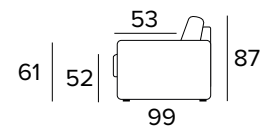

BRACCIOLO / ARMREST MEDIUM

BRACCIOLO / ARMREST LARGE

MEMPHIS - technický list

- sedací polštáře jsou vyrobeny z polyuretanové pěny o hustotě 30 kg/m³
- zádové opěrací polštáře jsou vyplněny dutým vláknem
- dřevěné díly nebo díly z kompozitních materiálu jsou vyrobené podle ekologických norem
- mechanismus Positano
- rozkládání jedním otočením , bez snímání sedacích a opěracích polštářů
- pohovka má nosnou konstrukci z kovu, která je doplněna elastickými popruhy v oblasti sezení, a také ve verzi s dodatečným lamelovým roštem v bederní oblasti
- plně snímatelné látkové potahy
- standardní dřevěná podnož je k dispozici také ve wenge nebo v přirozené barvě

Matrace New Moon

- prodyšný 3D povlak
- elastická polyuretanová pěna s hustotou 35 kg / m³
- podšívka proti roztočům z 100% polyesteru
- boční pás z prodyšného 3D povlaku, který umožňuje dokonalé odvětrávání matrace
- výška matrace 17 cm

DIVANO LETTO 2 POSTI
 2 SEATER SOFA BED
BRACCIOLO / ARMREST
MEDIUMBRACCIOLO / ARMREST
LARGEMATERASSO / MATTRESS
CM 120x197 / H 17
DIVANO LETTO 3 POSTI
 3 SEATER SOFA BED
BRACCIOLO / ARMREST
MEDIUMBRACCIOLO / ARMREST
LARGEMATERASSO / MATTRESS
CM 140x197 / H 17
DIVANO LETTO MAXI
 MAXI SEATER SOFA BED
BRACCIOLO / ARMREST
MEDIUMBRACCIOLO / ARMREST
LARGEMATERASSO / MATTRESS
CM 160x197 / H 17