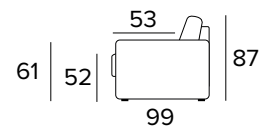

BRACCIOLO / ARMREST MEDIUM

BRACCIOLO / ARMREST LARGE

MEMPHIS - technický list

- sedací polštáře jsou vyrobeny z polyuretanové pěny o hustotě 30 kg/m³
- zádové opěrací polštáře jsou vyplněny dutým vláknem
- dřevěné díly nebo díly z kompozitních materiálu jsou vyrobené podle ekologických norem
- mechanismus Positano
- rozkládání jedním otočením , bez snímání sedacích a opěracích polštářů
- pohovka má nosnou konstrukci z kovu, která je doplněna elastickými popruhy v oblasti sezení, a také ve verzi s dodatečným lamelovým roštem v bederní oblasti
- plně snímatelné látkové potahy
- standardní dřevěná podnož je k dispozici také ve wenge nebo v přirozené barvě

Matrace New Moon

- prodyšný 3D povlak
- elastická polyuretanová pěna s hustotou 35 kg / m³
- podšívka proti roztočům z 100% polyesteru
- boční pás z prodyšného 3D povlaku, který umožňuje dokonalé odvětrávání matrace
- výška matrace 17 cm

DIVANO LETTO 2 POSTI
 2 SEATER SOFA BED
BRACCIOLO / ARMREST
MEDIUMBRACCIOLO / ARMREST
LARGEMATERASSO / MATTRESS
CM 120x197 / H 17
DIVANO LETTO 3 POSTI
 3 SEATER SOFA BED
BRACCIOLO / ARMREST
MEDIUMBRACCIOLO / ARMREST
LARGEMATERASSO / MATTRESS
CM 140x197 / H 17
DIVANO LETTO MAXI
 MAXI SEATER SOFA BED
BRACCIOLO / ARMREST
MEDIUMBRACCIOLO / ARMREST
LARGEMATERASSO / MATTRESS
CM 160x197 / H 17