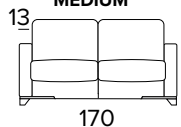

BRACCIOLO / ARMREST MEDIUM

BRACCIOLO / ARMREST LARGE

MEMPHIS - technický list

- sedací polštáře jsou vyrobeny z polyuretanové pěny o hustotě 30 kg/m³
- zádové opěrací polštáře jsou vyplněny dutým vláknem
- dřevěné díly nebo díly z kompozitních materiálu jsou vyrobené podle ekologických norem
- mechanismus Positano
- rozkládání jedním otočením , bez snímání sedacích a opěracích polštářů
- pohovka má nosnou konstrukci z kovu, která je doplněna elastickými popruhy v oblasti sezení, a také ve verzi s dodatečným lamelovým roštem v bederní oblasti
- plně snímatelné látkové potahy
- standardní dřevěná podnož je k dispozici také ve wenge nebo v přirozené barvě

Matrace New Moon

- prodyšný 3D povlak
- elastická polyuretanová pěna s hustotou 35 kg / m³
- podšívka proti roztočům z 100% polyesteru
- boční pás z prodyšného 3D povlaku, který umožňuje dokonalé odvětrávání matrace
- výška matrace 17 cm

DIVANO LETTO 2 POSTI
 2 SEATER SOFA BED
BRACCIOLO / ARMREST
MEDIUMBRACCIOLO / ARMREST
LARGEMATERASSO / MATTRESS
CM 120x197 / H 17
DIVANO LETTO 3 POSTI
 3 SEATER SOFA BED
BRACCIOLO / ARMREST
MEDIUMBRACCIOLO / ARMREST
LARGEMATERASSO / MATTRESS
CM 140x197 / H 17
DIVANO LETTO MAXI
 MAXI SEATER SOFA BED
BRACCIOLO / ARMREST
MEDIUMBRACCIOLO / ARMREST
LARGEMATERASSO / MATTRESS
CM 160x197 / H 17