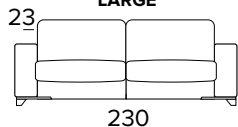

BRACCIOLO / ARMREST MEDIUM

BRACCIOLO / ARMREST LARGE

MEMPHIS - technický list

- sedací polštáře jsou vyrobeny z polyuretanové pěny o hustotě 30 kg/m³
- zádové opěrací polštáře jsou vyplněny dutým vláknem
- dřevěné díly nebo díly z kompozitních materiálu jsou vyrobené podle ekologických norem
- mechanismus Positano
- rozkládání jedním otočením , bez snímání sedacích a opěracích polštářů
- pohovka má nosnou konstrukci z kovu, která je doplněna elastickými popruhy v oblasti sezení, a také ve verzi s dodatečným lamelovým roštem v bederní oblasti
- plně snímatelné látkové potahy
- standardní dřevěná podnož je k dispozici také ve wenge nebo v přirozené barvě

Matrace New Moon

- prodyšný 3D povlak
- elastická polyuretanová pěna s hustotou 35 kg / m³
- podšívka proti roztočům z 100% polyesteru
- boční pás z prodyšného 3D povlaku, který umožňuje dokonalé odvětrávání matrace
- výška matrace 17 cm

DIVANO LETTO 2 POSTI
 2 SEATER SOFA BED
BRACCIOLO / ARMREST
MEDIUMBRACCIOLO / ARMREST
LARGEMATERASSO / MATTRESS
CM 120x197 / H 17
DIVANO LETTO 3 POSTI
 3 SEATER SOFA BED
BRACCIOLO / ARMREST
MEDIUMBRACCIOLO / ARMREST
LARGEMATERASSO / MATTRESS
CM 140x197 / H 17
DIVANO LETTO MAXI
 MAXI SEATER SOFA BED
BRACCIOLO / ARMREST
MEDIUMBRACCIOLO / ARMREST
LARGEMATERASSO / MATTRESS
CM 160x197 / H 17