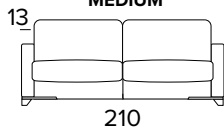

BRACCIOLO / ARMREST MEDIUM

BRACCIOLO / ARMREST LARGE

MEMPHIS - technický list

- sedací polštáře jsou vyrobeny z polyuretanové pěny o hustotě 30 kg/m³
- zádové opěrací polštáře jsou vyplněny dutým vláknem
- dřevěné díly nebo díly z kompozitních materiálu jsou vyrobené podle ekologických norem
- mechanismus Positano
- rozkládání jedním otočením , bez snímání sedacích a opěracích polštářů
- pohovka má nosnou konstrukci z kovu, která je doplněna elastickými popruhy v oblasti sezení, a také ve verzi s dodatečným lamelovým roštem v bederní oblasti
- plně snímatelné látkové potahy
- standardní dřevěná podnož je k dispozici také ve wenge nebo v přirozené barvě

Matrace New Moon

- prodyšný 3D povlak
- elastická polyuretanová pěna s hustotou 35 kg / m³
- podšívka proti roztočům z 100% polyesteru
- boční pás z prodyšného 3D povlaku, který umožňuje dokonalé odvětrávání matrace
- výška matrace 17 cm

DIVANO LETTO 2 POSTI
 2 SEATER SOFA BED
BRACCIOLO / ARMREST
MEDIUMBRACCIOLO / ARMREST
LARGEMATERASSO / MATTRESS
CM 120x197 / H 17
DIVANO LETTO 3 POSTI
 3 SEATER SOFA BED
BRACCIOLO / ARMREST
MEDIUMBRACCIOLO / ARMREST
LARGEMATERASSO / MATTRESS
CM 140x197 / H 17
DIVANO LETTO MAXI
 MAXI SEATER SOFA BED
BRACCIOLO / ARMREST
MEDIUMBRACCIOLO / ARMREST
LARGEMATERASSO / MATTRESS
CM 160x197 / H 17

VRCHNÍ MATRACE Z PAMĚTOVÉ PĚNY

- výška vrchní matrace 4 cm
- protiroztočová, ergonomická a prodyšná paměťová pěna.
- musí být povlečena a matraci
- lehká, snadno větratelná a omyvatelná
- lze jí použít na jakoukoli rozkládací pohovku z kolekce Vitarelayx
- před zavřením rozkládací pohovky je nutné povlak odstranit