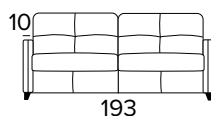

MAGIC- technický list

- sedací polštáře jsou vyrobeny z polyuretanové pěny o hustotě 30 kg/m^3
- zádové opěrací polštáře jsou vyrobeny z polyuretanové pěny o hustotě 18 kg/m^3
- dřevěné díly nebo díly z kompozitních materiálu jsou vyrobené podle ekologických norem
- mechanismus Otello Big
- rozkládání jedním otočením , bez snímání sedacích a opěracích polštářů
- pohovka má nosnou konstrukci z kovu, která je doplněna elastickými popruhy v oblasti sezení, a také ve verzi s dodatečným lamelovým roštem v bederní oblasti
- částečně snímatelné látkové potahy
- kovová nebo dřevěná podnož

Matrace

Standardní matrace Engel v provedení polyuretanové pěny o hustotě 30 kg / m^3 . Pvlak je vyrobený z polyesteru. Výška matrace je 17 cm.

DIVANO LETTO 3 POSTI
3 SEATER SOFA BED

MATERASSO / MATTRESS
CM 140x196 / H 17

DIVANO LETTO MAXI
MAXI SEATER SOFA BED

MATERASSO / MATTRESS
CM 160x196 / H 17

OPZIONE POGGIATESTA (MOD. MAGIC)
HEADREST OPTION (MOD. MAGIC)

Podnož

ŠEDÁ

ČERNÁ

OŘECH

PŘÍRODNÍ
DŘEVO

50x50

S vložený pásem

40x40

50x50

MATRACE

NEW MOON

- prodyšný 3D povlak
- elastická polyuretanová pěna s hustotou 35 kg / m³
- podšívka proti roztočům z 100% polyesteru
- boční pás z prodyšného 3D povlaku, který umožňuje dokonalé odvětrávání matrace
- výška matrace 17 cm