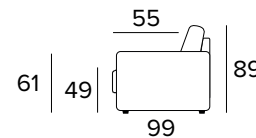

Matrace

Standardní matrace Engel v provedení polyuretanové pěny o hustotě 30 kg / m^3 . Pvlak je vyrobený z polyesteru. Výška matrace je 17 cm.

DIVANO LETTO 3 POSTI
3 SEATER SOFA BED

MATERASSO / MATTRESS
CM 140x196 / H 17

DIVANO LETTO MAXI
MAXI SEATER SOFA BED

MATERASSO / MATTRESS
CM 160x196 / H 17

OPZIONE POGGIATESTA (MOD. MAGIC)
HEADREST OPTION (MOD. MAGIC)

Podnož

ŠEDÁ

ČERNÁ

OŘECH

PŘÍRODNÍ
DŘEVO