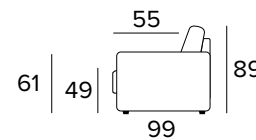

MAGIC- technický list

- sedací polštáře jsou vyrobeny z polyuretanové pěny o hustotě 30 kg/m^3
- zádové opěrací polštáře jsou vyrobeny z polyuretanové pěny o hustotě 18 kg/m^3
- dřevěné díly nebo díly z kompozitních materiálu jsou vyrobené podle ekologických norem
- mechanismus Otello Big
- rozkládání jedním otočením , bez snímání sedacích a opěracích polštářů
- pohovka má nosnou konstrukci z kovu, která je doplněna elastickými popruhy v oblasti sezení, a také ve verzi s dodatečným lamelovým roštem v bederní oblasti
- částečně snímatelné látkové potahy
- kovová nebo dřevěná podnož

Matrace

Standardní matrace Engel v provedení polyuretanové pěny o hustotě 30 kg / m^3 . Pvlak je vyrobený z polyesteru. Výška matrace je 17 cm.

DIVANO LETTO 3 POSTI
3 SEATER SOFA BED

MATERASSO / MATTRESS
CM 140x196 / H 17