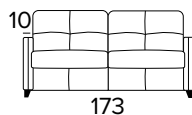

MAGIC- technický list

- sedací polštáře jsou vyrobeny z polyuretanové pěny o hustotě 30 kg/m^3
- zádové opěrací polštáře jsou vyrobeny z polyuretanové pěny o hustotě 18 kg/m^3
- dřevěné díly nebo díly z kompozitních materiálu jsou vyrobené podle ekologických norem
- mechanismus Otello Big
- rozkládání jedním otočením , bez snímání sedacích a opěracích polštářů
- pohovka má nosnou konstrukci z kovu, která je doplněna elastickými popruhy v oblasti sezení, a také ve verzi s dodatečným lamelovým roštem v bederní oblasti
- částečně snímatelné látkové potahy
- kovová nebo dřevěná podnož

Matrace

Standardní matrace Engel v provedení polyuretanové pěny o hustotě 30 kg / m^3 . Pvlak je vyrobený z polyesteru. Výška matrace je 17 cm.

DIVANO LETTO 3 POSTI
3 SEATER SOFA BED

MATERASSO / MATTRESS
CM 140x196 / H 17

DIVANO LETTO MAXI
MAXI SEATER SOFA BED

MATERASSO / MATTRESS
CM 160x196 / H 17

OPZIONE POGGIATESTA (MOD. MAGIC)
HEADREST OPTION (MOD. MAGIC)

Podnož

ŠEDÁ

ČERNÁ

OŘECH

PŘÍRODNÍ
DŘEVO