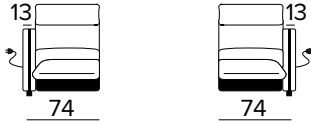

Matrace New Moon

- prodyšný 3D povlak
- elastická polyuretanová pěna s hustotou 35 kg / m³
- podšívka proti roztočům z 100% polyesteru
- boční pás z prodyšného 3D povlaku, který umožňuje dokonalé odvětrávání matrace
- výška matrace 17 cm

DIVANO LETTO 2 POSTI
2 SEATER SOFA BED

MATERASSO / MATTRESS
CM 120x197 / H 17

DIVANO LETTO 3 POSTI
3 SEATER SOFA BED

MATERASSO / MATTRESS
CM 140x197 / H 17

DIVANO LETTO MAXI
MAXI SEATER SOFA BED

MATERASSO / MATTRESS
CM 160x197 / H 17

TERMINALE SMALL 1 POSTO FISSO
DX O SX (LARGHEZZA SEDUTA 61 CM)
SMALL SIDE ELEMENT 1 FIXED SEATER
RIGHT OR LEFT (SEAT WIDTH 61 CM)

**TERMINALE SMALL 1 POSTO RELAX
DX O SX (LARGHEZZA SEDUTA 61 CM)**
SMALL SIDE ELEMENT 1 RELAX SEATER
RIGHT OR LEFT (SEAT WIDTH 61 CM)

**TERMINALE LARGE 1 POSTO FISSO
DX O SX (LARGHEZZA SEDUTA 81 CM)**
LARGE SIDE ELEMENT 1 FIXED SEATER
RIGHT OR LEFT (SEAT WIDTH 81 CM)

**TERMINALE LARGE 1 POSTO RELAX
DX O SX (LARGHEZZA SEDUTA 81 CM)**
LARGE SIDE ELEMENT 1 RELAX SEATER
RIGHT OR LEFT (SEAT WIDTH 81 CM)