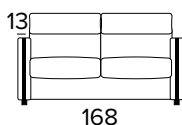

JILL - technický list

- sedací polštáře jsou vyrobeny z polyuretanové pěny o hustotě 30 kg/m³
- zádové opěrací polštáře jsou vyrobeny z polyuretanové pěny o hustotě 18 kg/m³
- dřevěné díly nebo díly z kompozitních materiálu jsou vyrobené podle ekologických norem
- positano mechanismus
- rozkládání jedním otočením , bez snímání sedacích a opěracích polštářů
- pohovka má nosnou konstrukci z kovu, která je doplněna elastickými popruhy v oblasti sezení, a také ve verzi s dodatečným lamelovým roštem v bederní oblasti
- částečně odnímatelná potahová pohovka.
- dřevěná podnož nebo za příplatek v chromovém provedení

Matrace New Moon

- prodyšný 3D povlak
- elastická polyuretanová pěna s hustotou 35 kg / m³
- podšívka proti roztočům z 100% polyesteru
- boční pás z prodyšného 3D povlaku, který umožňuje dokonalé odvětrávání matrace
- výška matrace 17 cm

DIVANO LETTO 2 POSTI
2 SEATER SOFA BED

MATERASSO / MATTRESS
CM 120x197 / H 17

DIVANO LETTO 3 POSTI
3 SEATER SOFA BED

MATERASSO / MATTRESS
CM 140x197 / H 17

DIVANO LETTO MAXI
MAXI SEATER SOFA BED

MATERASSO / MATTRESS
CM 160x197 / H 17

TERMINALE SMALL 1 POSTO FISSO
DX O SX (LARGHEZZA SEDUTA 61 CM)
SMALL SIDE ELEMENT 1 FIXED SEATER
RIGHT OR LEFT (SEAT WIDTH 61 CM)

**TERMINALE SMALL 1 POSTO RELAX
DX O SX (LARGHEZZA SEDUTA 61 CM)**
SMALL SIDE ELEMENT 1 RELAX SEATER
RIGHT OR LEFT (SEAT WIDTH 61 CM)