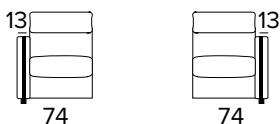

DIVANO LETTO 2 POSTI
2 SEATER SOFA BED

MATERASSO / MATTRESS
CM 120x197 / H 17

DIVANO LETTO 3 POSTI
3 SEATER SOFA BED

MATERASSO / MATTRESS
CM 140x197 / H 17

DIVANO LETTO MAXI
MAXI SEATER SOFA BED

MATERASSO / MATTRESS
CM 160x197 / H 17

TERMINALE SMALL 1 POSTO FISSO
DX O SX (LARGHEZZA SEDUTA 61 CM)
SMALL SIDE ELEMENT 1 FIXED SEATER
RIGHT OR LEFT (SEAT WIDTH 61 CM)

**TERMINALE SMALL 1 POSTO RELAX
DX O SX (LARGHEZZA SEDUTA 61 CM)**
SMALL SIDE ELEMENT 1 RELAX SEATER
RIGHT OR LEFT (SEAT WIDTH 61 CM)

**TERMINALE LARGE 1 POSTO FISSO
DX O SX (LARGHEZZA SEDUTA 81 CM)**
LARGE SIDE ELEMENT 1 FIXED SEATER
RIGHT OR LEFT (SEAT WIDTH 81 CM)

**TERMINALE LARGE 1 POSTO RELAX
DX O SX (LARGHEZZA SEDUTA 81 CM)**
LARGE SIDE ELEMENT 1 RELAX SEATER
RIGHT OR LEFT (SEAT WIDTH 81 CM)