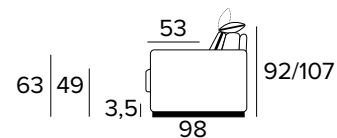

DIVANO LETTO 2 POSTI
2 SEATER SOFA BED

MATERASSO / MATTRESS
CM 120x197 / H 17

DIVANO LETTO 3 POSTI
3 SEATER SOFA BED

MATERASSO / MATTRESS
CM 140x197 / H 17

DIVANO LETTO MAXI
MAXI SEATER SOFA BED

MATERASSO / MATTRESS
CM 160x197 / H 17

TERMINALE SMALL 1 POSTO FISSO
DX O SX (LARGHEZZA SEDUTA 61 CM)
SMALL SIDE ELEMENT 1 FIXED SEATER
RIGHT OR LEFT (SEAT WIDTH 61 CM)

**TERMINALE SMALL 1 POSTO RELAX
DX O SX (LARGHEZZA SEDUTA 61 CM)**
SMALL SIDE ELEMENT 1 RELAX SEATER
RIGHT OR LEFT (SEAT WIDTH 61 CM)