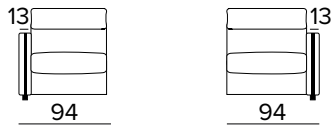

Matrace New Moon

- prodyšný 3D povlak
- elastická polyuretanová pěna s hustotou 35 kg / m³
- podšívka proti roztočům z 100% polyesteru
- boční pás z prodyšného 3D povlaku, který umožňuje dokonalé odvětrávání matrace
- výška matrace 17 cm

DIVANO LETTO 2 POSTI
2 SEATER SOFA BED

MATERASSO / MATTRESS
CM 120x197 / H 17

DIVANO LETTO 3 POSTI
3 SEATER SOFA BED

MATERASSO / MATTRESS
CM 140x197 / H 17

DIVANO LETTO MAXI
MAXI SEATER SOFA BED

MATERASSO / MATTRESS
CM 160x197 / H 17

TERMINALE SMALL 1 POSTO FISSO
DX O SX (LARGHEZZA SEDUTA 61 CM)
SMALL SIDE ELEMENT 1 FIXED SEATER
RIGHT OR LEFT (SEAT WIDTH 61 CM)

**TERMINALE SMALL 1 POSTO RELAX
DX O SX (LARGHEZZA SEDUTA 61 CM)**
SMALL SIDE ELEMENT 1 RELAX SEATER
RIGHT OR LEFT (SEAT WIDTH 61 CM)

**TERMINALE LARGE 1 POSTO FISSO
DX O SX (LARGHEZZA SEDUTA 81 CM)**
LARGE SIDE ELEMENT 1 FIXED SEATER
RIGHT OR LEFT (SEAT WIDTH 81 CM)

**TERMINALE LARGE 1 POSTO RELAX
DX O SX (LARGHEZZA SEDUTA 81 CM)**
LARGE SIDE ELEMENT 1 RELAX SEATER
RIGHT OR LEFT (SEAT WIDTH 81 CM)