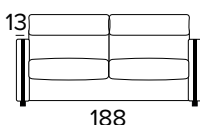

Matrace New Moon

- prodyšný 3D povlak
- elastická polyuretanová pěna s hustotou 35 kg / m³
- podšívka proti roztočům z 100% polyesteru
- boční pás z prodyšného 3D povlaku, který umožňuje dokonalé odvětrávání matrace
- výška matrace 17 cm

DIVANO LETTO 2 POSTI
2 SEATER SOFA BED

MATERASSO / MATTRESS
CM 120x197 / H 17

DIVANO LETTO 3 POSTI
3 SEATER SOFA BED

MATERASSO / MATTRESS
CM 140x197 / H 17

DIVANO LETTO MAXI
MAXI SEATER SOFA BED

MATERASSO / MATTRESS
CM 160x197 / H 17

TERMINALE SMALL 1 POSTO FISSO
DX O SX (LARGHEZZA SEDUTA 61 CM)
SMALL SIDE ELEMENT 1 FIXED SEATER
RIGHT OR LEFT (SEAT WIDTH 61 CM)

**TERMINALE SMALL 1 POSTO RELAX
DX O SX (LARGHEZZA SEDUTA 61 CM)**
SMALL SIDE ELEMENT 1 RELAX SEATER
RIGHT OR LEFT (SEAT WIDTH 61 CM)