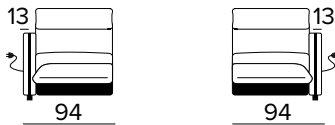

DIVANO LETTO 2 POSTI
2 SEATER SOFA BED

MATERASSO / MATTRESS
CM 120x197 / H 17

DIVANO LETTO 3 POSTI
3 SEATER SOFA BED

MATERASSO / MATTRESS
CM 140x197 / H 17

DIVANO LETTO MAXI
MAXI SEATER SOFA BED

MATERASSO / MATTRESS
CM 160x197 / H 17

TERMINALE SMALL 1 POSTO FISSO
DX O SX (LARGHEZZA SEDUTA 61 CM)
SMALL SIDE ELEMENT 1 FIXED SEATER
RIGHT OR LEFT (SEAT WIDTH 61 CM)

**TERMINALE SMALL 1 POSTO RELAX
DX O SX (LARGHEZZA SEDUTA 61 CM)**
SMALL SIDE ELEMENT 1 RELAX SEATER
RIGHT OR LEFT (SEAT WIDTH 61 CM)

**TERMINALE LARGE 1 POSTO FISSO
DX O SX (LARGHEZZA SEDUTA 81 CM)**
LARGE SIDE ELEMENT 1 FIXED SEATER
RIGHT OR LEFT (SEAT WIDTH 81 CM)

**TERMINALE LARGE 1 POSTO RELAX
DX O SX (LARGHEZZA SEDUTA 81 CM)**
LARGE SIDE ELEMENT 1 RELAX SEATER
RIGHT OR LEFT (SEAT WIDTH 81 CM)