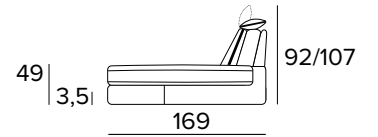

ELEMENTO CENTRALE LARGE 1 POSTO FISSO
(LARGHEZZA SEDUTA 81 CM)
LARGE CENTRAL ELEMENT, 1 FIXED SEATER
(SEAT WIDTH 81 CM)

PENISOLA CONTENITORE
PENINSULA CONTAINER

**SPECIFICARE SEMPRE
IL LATO DELLA PENISOLA
GUARDANDO IL DIVANO**
ALWAYS SPECIFY THE
PENINSULA SIDE LOOKING
AT THE SOFA

Podnož

ŠEDÁ

ČERNÁ

OŘECH

PŘÍRODNÍ
DŘEVO