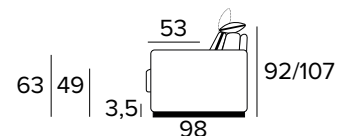

DIVANO LETTO 2 POSTI
2 SEATER SOFA BED