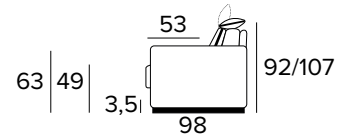

DIVANO LETTO 2 POSTI
2 SEATER SOFA BED

MATERASSO / MATTRESS
CM 120x197 / H 17

DIVANO LETTO 3 POSTI
3 SEATER SOFA BED

MATERASSO / MATTRESS
CM 140x197 / H 17

DIVANO LETTO MAXI
MAXI SEATER SOFA BED

MATERASSO / MATTRESS
CM 160x197 / H 17

TERMINALE SMALL 1 POSTO FISSO
DX O SX (LARGHEZZA SEDUTA 61 CM)
SMALL SIDE ELEMENT 1 FIXED SEATER
RIGHT OR LEFT (SEAT WIDTH 61 CM)

**TERMINALE SMALL 1 POSTO RELAX
DX O SX (LARGHEZZA SEDUTA 61 CM)**
SMALL SIDE ELEMENT 1 RELAX SEATER
RIGHT OR LEFT (SEAT WIDTH 61 CM)