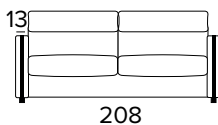

Matrace New Moon

- prodyšný 3D povlak
- elastická polyuretanová pěna s hustotou 35 kg / m³
- podšívka proti roztočům z 100% polyesteru
- boční pás z prodyšného 3D povlaku, který umožňuje dokonalé odvětrávání matrace
- výška matrace 17 cm

DIVANO LETTO 2 POSTI
2 SEATER SOFA BED

MATERASSO / MATTRESS
CM 120x197 / H 17

DIVANO LETTO 3 POSTI
3 SEATER SOFA BED

MATERASSO / MATTRESS
CM 140x197 / H 17

DIVANO LETTO MAXI
MAXI SEATER SOFA BED

MATERASSO / MATTRESS
CM 160x197 / H 17

TERMINALE SMALL 1 POSTO FISSO
DX O SX (LARGHEZZA SEDUTA 61 CM)
SMALL SIDE ELEMENT 1 FIXED SEATER
RIGHT OR LEFT (SEAT WIDTH 61 CM)

**TERMINALE SMALL 1 POSTO RELAX
DX O SX (LARGHEZZA SEDUTA 61 CM)**
SMALL SIDE ELEMENT 1 RELAX SEATER
RIGHT OR LEFT (SEAT WIDTH 61 CM)