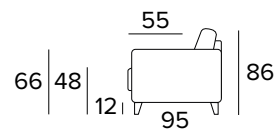

Matrace New Moon

- prodyšný 3D povlak
- elastická polyuretanová pěna s hustotou 35 kg / m³
- podšívka proti roztočům z 100% polyesteru
- boční pás z prodyšného 3D povlaku, který umožňuje dokonalé odvětrávání matrace
- výška matrace 13 cm

DIVANO FISSO 2 POSTI
2 SEATER FIXED SOFA

DIVANO LETTO 2 POSTI
2 SEATER SOFA BED

MATERASSO / MATTRESS
CM 120x192 / H 13

DIVANO FISSO 3 POSTI
3 SEATER FIXED SOFA

DIVANO LETTO 3 POSTI
3 SEATER SOFA BED

MATERASSO / MATTRESS
CM 140x192 / H 13