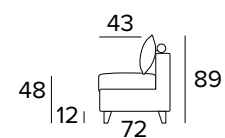

DIVANO FISSO 2 POSTI
2 SEATER FIXED SOFA

DIVANO LETTO 2 POSTI
2 SEATER SOFA BED

MATERASSO / MATTRESS
CM 120x192 / H 13

DIVANO FISSO 3 POSTI
3 SEATER FIXED SOFA

DIVANO LETTO 3 POSTI
3 SEATER SOFA BED

MATERASSO / MATTRESS
CM 140x192 / H 13

DIVANO FISSO MAXI (3 SEDUTE)
 MAXI SEATER FIXED SOFA (3 SEATS)

DIVANO LETTO MAXI (3 SEDUTE)
 MAXI SEATER SOFA BED (3 SEATS)

MATERASSO / MATTRESS
 CM 160x192 / H 13

ELEMENTO FISSO UN POSTO
 1 SEATER FIXED ELEMENT