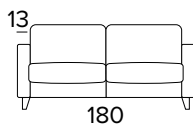

Matrace New Moon

- prodyšný 3D povlak
- elastická polyuretanová pěna s hustotou 35 kg / m³
- podšívka proti roztočům z 100% polyesteru
- boční pás z prodyšného 3D povlaku, který umožňuje dokonalé odvětrávání matrace
- výška matrace 13 cm

DIVANO FISSO 2 POSTI
2 SEATER FIXED SOFA

DIVANO LETTO 2 POSTI
2 SEATER SOFA BED

MATERASSO / MATTRESS
CM 120x192 / H 13

DIVANO FISSO 3 POSTI
3 SEATER FIXED SOFA

DIVANO LETTO 3 POSTI
3 SEATER SOFA BED

MATERASSO / MATTRESS
CM 140x192 / H 13

DIVANO FISSO MAXI (3 SEDUTE)
 MAXI SEATER FIXED SOFA (3 SEATS)

DIVANO LETTO MAXI (3 SEDUTE)
 MAXI SEATER SOFA BED (3 SEATS)

MATERASSO / MATTRESS
 CM 160x192 / H 13

ELEMENTO FISSO UN POSTO
 1 SEATER FIXED ELEMENT