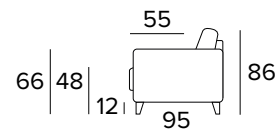

DIVANO FISSO 2 POSTI
2 SEATER FIXED SOFA

DIVANO LETTO 2 POSTI
2 SEATER SOFA BED

MATERASSO / MATTRESS
CM 120x192 / H 13

DIVANO FISSO 3 POSTI
3 SEATER FIXED SOFA

DIVANO LETTO 3 POSTI
3 SEATER SOFA BED

MATERASSO / MATTRESS
CM 140x192 / H 13