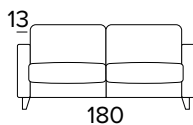

Matrace New Moon

- prodyšný 3D povlak
- elastická polyuretanová pěna s hustotou 35 kg / m³
- podšívka proti roztočům z 100% polyesteru
- boční pás z prodyšného 3D povlaku, který umožňuje dokonalé odvětrávání matrace
- výška matrace 13 cm

DIVANO FISSO 2 POSTI
2 SEATER FIXED SOFA

DIVANO LETTO 2 POSTI
2 SEATER SOFA BED

MATERASSO / MATTRESS
CM 120x192 / H 13

DIVANO FISSO 3 POSTI
3 SEATER FIXED SOFA

DIVANO LETTO 3 POSTI
3 SEATER SOFA BED

MATERASSO / MATTRESS
CM 140x192 / H 13

DIVANO FISSO MAXI (3 SEDUTE)
 MAXI SEATER FIXED SOFA (3 SEATS)

DIVANO LETTO MAXI (3 SEDUTE)
 MAXI SEATER SOFA BED (3 SEATS)

MATERASSO / MATTRESS
 CM 160x192 / H 13

ELEMENTO FISSO UN POSTO
 1 SEATER FIXED ELEMENT