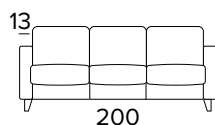

Matrace New Moon

- prodyšný 3D povlak
- elastická polyuretanová pěna s hustotou 35 kg / m³
- podšívka proti roztočům z 100% polyesteru
- boční pás z prodyšného 3D povlaku, který umožňuje dokonalé odvětrávání matrace
- výška matrace 13 cm

DIVANO FISSO 2 POSTI
2 SEATER FIXED SOFA

DIVANO LETTO 2 POSTI
2 SEATER SOFA BED

MATERASSO / MATTRESS
CM 120x192 / H 13

DIVANO FISSO 3 POSTI
3 SEATER FIXED SOFA

DIVANO LETTO 3 POSTI
3 SEATER SOFA BED

MATERASSO / MATTRESS
CM 140x192 / H 13

DIVANO FISSO MAXI (3 SEDUTE)
 MAXI SEATER FIXED SOFA (3 SEATS)

DIVANO LETTO MAXI (3 SEDUTE)
 MAXI SEATER SOFA BED (3 SEATS)

MATERASSO / MATTRESS
 CM 160x192 / H 13

ELEMENTO FISSO UN POSTO
 1 SEATER FIXED ELEMENT