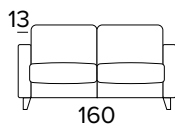

ITALO - technický list

- sedací polštáře jsou vyrobeny z polyuretanové pěny o hustotě 30 kg/m³
- zádové opěrací polštáře jsou vyrobeny z polyuretanové pěny o hustotě 18 kg/m³
- dřevěné díly nebo díly z kompozitních materiálu jsou vyrobené podle ekologických norem
- rozkládací mechanismus Otello H12 SPS
- rozkládání jedním otočením , bez snímání sedacích a opěracích polštářů
- pohovka má nosnou konstrukci z kovu, která je doplněna elastickými popruhy v oblasti sezení, a také ve verzi s dodatečným lamelovým roštem v bederní oblasti
- plně snímatelné látkové potahy
- dřevěné nohy - výběr barev

Matrace New Moon

- prodyšný 3D povlak
- elastická polyuretanová pěna s hustotou 35 kg / m³
- podšívka proti roztočům z 100% polyesteru
- boční pás z prodyšného 3D povlaku, který umožňuje dokonalé odvětrávání matrace
- výška matrace 13 cm

DIVANO FISSO 2 POSTI
2 SEATER FIXED SOFA

DIVANO LETTO 2 POSTI
2 SEATER SOFA BED

MATERASSO / MATTRESS
CM 120x192 / H 13

DIVANO FISSO 3 POSTI
3 SEATER FIXED SOFA

DIVANO LETTO 3 POSTI
3 SEATER SOFA BED

MATERASSO / MATTRESS
CM 140x192 / H 13