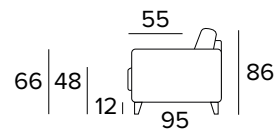

DIVANO FISSO 2 POSTI
2 SEATER FIXED SOFA

DIVANO LETTO 2 POSTI
2 SEATER SOFA BED

MATERASSO / MATTRESS
CM 120x192 / H 13

DIVANO FISSO 3 POSTI
3 SEATER FIXED SOFA

DIVANO LETTO 3 POSTI
3 SEATER SOFA BED

MATERASSO / MATTRESS
CM 140x192 / H 13

DIVANO FISSO MAXI (3 SEDUTE)
 MAXI SEATER FIXED SOFA (3 SEATS)

DIVANO LETTO MAXI (3 SEDUTE)
 MAXI SEATER SOFA BED (3 SEATS)

MATERASSO / MATTRESS
 CM 160x192 / H 13

ELEMENTO FISSO UN POSTO
 1 SEATER FIXED ELEMENT