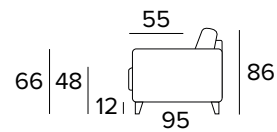

DIVANO FISSO 2 POSTI
2 SEATER FIXED SOFA