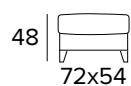

POUF FISSO
FIXED FOOTSTOOL