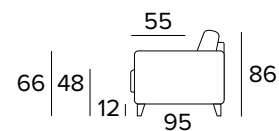

DIVANO FISSO MAXI (3 SEDUTE)
MAXI SEATER FIXED SOFA (3 SEATS)