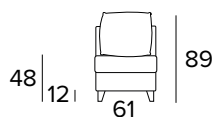

DIVANO FISSO 2 POSTI
2 SEATER FIXED SOFA

DIVANO LETTO 2 POSTI
2 SEATER SOFA BED

MATERASSO / MATTRESS
CM 120x192 / H 13

DIVANO FISSO 3 POSTI
3 SEATER FIXED SOFA

DIVANO LETTO 3 POSTI
3 SEATER SOFA BED

MATERASSO / MATTRESS
CM 140x192 / H 13

DIVANO FISSO MAXI (3 SEDUTE)
 MAXI SEATER FIXED SOFA (3 SEATS)

DIVANO LETTO MAXI (3 SEDUTE)
 MAXI SEATER SOFA BED (3 SEATS)

MATERASSO / MATTRESS
 CM 160x192 / H 13

ELEMENTO FISSO UN POSTO
 1 SEATER FIXED ELEMENT