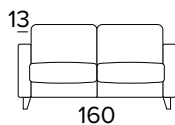

ITALO - technický list

- sedací polštáře jsou vyrobeny z polyuretanové pěny o hustotě 30 kg/m³
- zádové opěrací polštáře jsou vyrobeny z polyuretanové pěny o hustotě 18 kg/m³
- dřevěné díly nebo díly z kompozitních materiálu jsou vyrobené podle ekologických norem
- rozkládací mechanismus Otello H12 SPS
- rozkládání jedním otočením , bez snímání sedacích a opěracích polštářů
- pohovka má nosnou konstrukci z kovu, která je doplněna elastickými popruhy v oblasti sezení, a také ve verzi s dodatečným lamelovým roštem v bederní oblasti
- plně snímatelné látkové potahy
- dřevěné nohy - výběr barev

Matrace New Moon

- prodyšný 3D povlak
- elastická polyuretanová pěna s hustotou 35 kg / m³
- podšívka proti roztočům z 100% polyesteru
- boční pás z prodyšného 3D povlaku, který umožňuje dokonalé odvětrávání matrace
- výška matrace 13 cm

DIVANO FISSO 2 POSTI
2 SEATER FIXED SOFA

DIVANO LETTO 2 POSTI
2 SEATER SOFA BED

MATERASSO / MATTRESS
CM 120x192 / H 13

DIVANO FISSO 3 POSTI
3 SEATER FIXED SOFA

DIVANO LETTO 3 POSTI
3 SEATER SOFA BED

MATERASSO / MATTRESS
CM 140x192 / H 13