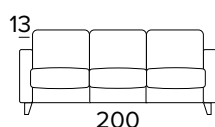

Matrace New Moon

- prodyšný 3D povlak
- elastická polyuretanová pěna s hustotou 35 kg / m³
- podšívka proti roztočům z 100% polyesteru
- boční pás z prodyšného 3D povlaku, který umožňuje dokonalé odvětrávání matrace
- výška matrace 13 cm

DIVANO FISSO 2 POSTI
2 SEATER FIXED SOFA

DIVANO LETTO 2 POSTI
2 SEATER SOFA BED

MATERASSO / MATTRESS
CM 120x192 / H 13

DIVANO FISSO 3 POSTI
3 SEATER FIXED SOFA

DIVANO LETTO 3 POSTI
3 SEATER SOFA BED

MATERASSO / MATTRESS
CM 140x192 / H 13

DIVANO FISSO MAXI (3 SEDUTE)
 MAXI SEATER FIXED SOFA (3 SEATS)

DIVANO LETTO MAXI (3 SEDUTE)
 MAXI SEATER SOFA BED (3 SEATS)

MATERASSO / MATTRESS
 CM 160x192 / H 13

ELEMENTO FISSO UN POSTO
 1 SEATER FIXED ELEMENT