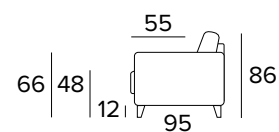

DIVANO FISSO MAXI (3 SEDUTE)
MAXI SEATER FIXED SOFA (3 SEATS)

DIVANO LETTO MAXI (3 SEDUTE)
MAXI SEATER SOFA BED (3 SEATS)

MATERASSO / MATTRESS
CM 160x192 / H 13

ELEMENTO FISSO UN POSTO
1 SEATER FIXED ELEMENT

POUF FISSO
FIXED FOOTSTOOL