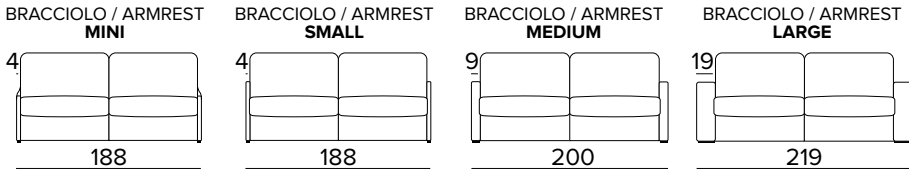

**DIVANO FISSO 2 POSTI**  
2 SEATER FIXED SOFA

**DIVANO LETTO 2 POSTI**  
2 SEATER SOFA BED

MATERASSO / MATTRESS  
CM 120x197 / H 13

**DIVANO FISSO 3 POSTI**  
3 SEATER FIXED SOFA

**DIVANO LETTO 3 POSTI**  
3 SEATER SOFA BED

MATERASSO / MATTRESS  
CM 140x197 / H 13

**DIVANO FISSO MAXI**  
MAXI SEATER FIXED SOFA

**DIVANO LETTO MAXI**  
MAXI SEATER SOFA BED

MATERASSO / MATTRESS  
CM 160x197 / H 13

**PENISOLA CONTENITORE**  
PENINSULA CONTAINER