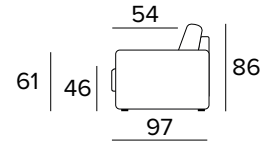

**DIVANO FISSO 2 POSTI**  
2 SEATER FIXED SOFA

**DIVANO LETTO 2 POSTI**  
2 SEATER SOFA BED

MATERASSO / MATTRESS  
CM 120x197 / H 13

**DIVANO FISSO 3 POSTI**  
3 SEATER FIXED SOFA

**DIVANO LETTO 3 POSTI**  
3 SEATER SOFA BED

MATERASSO / MATTRESS  
CM 140x197 / H 13

**DIVANO FISSO MAXI**  
MAXI SEATER FIXED SOFA

**DIVANO LETTO MAXI**  
MAXI SEATER SOFA BED

MATERASSO / MATTRESS  
CM 160x197 / H 13

**PENISOLA CONTENITORE**  
PENINSULA CONTAINER