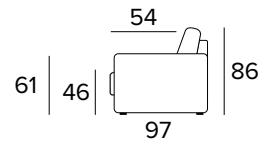

**DIVANO FISSO 2 POSTI**  
2 SEATER FIXED SOFA

**DIVANO LETTO 2 POSTI**  
2 SEATER SOFA BED

MATERASSO / MATTRESS  
CM 120x197 / H 13

**DIVANO FISSO 3 POSTI**  
3 SEATER FIXED SOFA

**DIVANO LETTO 3 POSTI**  
3 SEATER SOFA BED

MATERASSO / MATTRESS  
CM 140x197 / H 13

**DIVANO FISSO MAXI**  
MAXI SEATER FIXED SOFA

**DIVANO LETTO MAXI**  
MAXI SEATER SOFA BED

MATERASSO / MATTRESS  
CM 160x197 / H 13

**PENISOLA CONTENITORE**  
PENINSULA CONTAINER