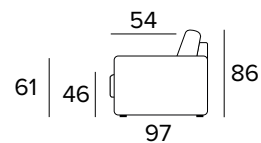

**DIVANO FISSO 2 POSTI**  
2 SEATER FIXED SOFA

**DIVANO LETTO 2 POSTI**  
2 SEATER SOFA BED

MATERASSO / MATTRESS  
CM 120x197 / H 13

**DIVANO FISSO 3 POSTI**  
3 SEATER FIXED SOFA

**DIVANO LETTO 3 POSTI**  
3 SEATER SOFA BED

MATERASSO / MATTRESS  
CM 140x197 / H 13

**DIVANO FISSO MAXI**  
MAXI SEATER FIXED SOFA

**DIVANO LETTO MAXI**  
MAXI SEATER SOFA BED

MATERASSO / MATTRESS  
CM 160x197 / H 13

**PENISOLA CONTENITORE**  
PENINSULA CONTAINER