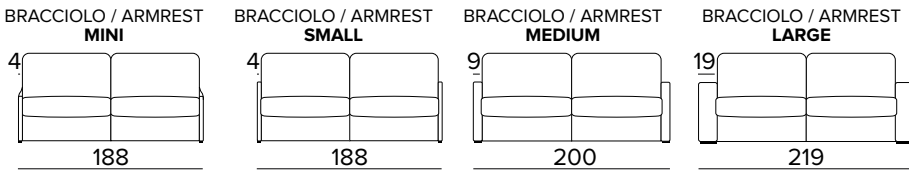

**DIVANO FISSO 2 POSTI**  
2 SEATER FIXED SOFA

**DIVANO LETTO 2 POSTI**  
2 SEATER SOFA BED

MATERASSO / MATTRESS  
CM 120x197 / H 13

**DIVANO FISSO 3 POSTI**  
3 SEATER FIXED SOFA

**DIVANO LETTO 3 POSTI**  
3 SEATER SOFA BED

MATERASSO / MATTRESS  
CM 140x197 / H 13

**DIVANO FISSO MAXI**  
MAXI SEATER FIXED SOFA

**DIVANO LETTO MAXI**  
MAXI SEATER SOFA BED

MATERASSO / MATTRESS  
CM 160x197 / H 13

**PENISOLA CONTENITORE**  
PENINSULA CONTAINER