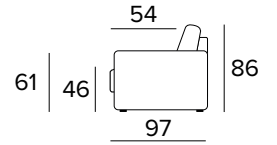

**DIVANO FISSO 2 POSTI**  
2 SEATER FIXED SOFA

**DIVANO LETTO 2 POSTI**  
2 SEATER SOFA BED

MATERASSO / MATTRESS  
CM 120x197 / H 13

**DIVANO FISSO 3 POSTI**  
3 SEATER FIXED SOFA

**DIVANO LETTO 3 POSTI**  
3 SEATER SOFA BED

MATERASSO / MATTRESS  
CM 140x197 / H 13

**DIVANO FISSO MAXI**  
MAXI SEATER FIXED SOFA

**DIVANO LETTO MAXI**  
MAXI SEATER SOFA BED

MATERASSO / MATTRESS  
CM 160x197 / H 13

**PENISOLA CONTENITORE**  
PENINSULA CONTAINER