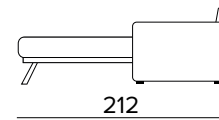

**DIVANO FISSO 2 POSTI**  
2 SEATER FIXED SOFA

**DIVANO LETTO 2 POSTI**  
2 SEATER SOFA BED

MATERASSO / MATTRESS  
CM 120x197 / H 13

**DIVANO FISSO 3 POSTI**  
3 SEATER FIXED SOFA

**DIVANO LETTO 3 POSTI**  
3 SEATER SOFA BED

MATERASSO / MATTRESS  
CM 140x197 / H 13

**DIVANO FISSO MAXI**  
MAXI SEATER FIXED SOFA

**DIVANO LETTO MAXI**  
MAXI SEATER SOFA BED

MATERASSO / MATTRESS  
CM 160x197 / H 13

**PENISOLA CONTENITORE**  
PENINSULA CONTAINER