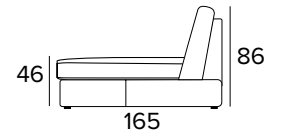

PENISOLA CONTENITORE
PENINSULA CONTAINER

**SPECIFICARE SEMPRE
IL LATO DELLA PENISOLA
GUARDANDO IL DIVANO**

ALWAYS SPECIFY THE
PENINSULA SIDE LOOKING
AT THE SOFA