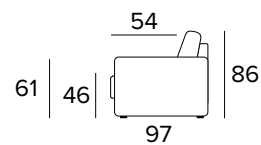

# MATRACE - NEW MOON

- prodyšný 3D povlak
- elastická polyuretanová pěna s hustotou 35 kg / m<sup>3</sup>
- podšívka proti roztočům z 100% polyesteru
- boční pás z prodyšného 3D povlaku, který umožňuje dokonalé odvětrávání matrace
- výška matrace 13 cm

**DIVANO FISSO 2 POSTI**  
2 SEATER FIXED SOFA

**DIVANO LETTO 2 POSTI**  
2 SEATER SOFA BED

MATERASSO / MATTRESS  
CM 120x197 / H 13

**DIVANO FISSO 3 POSTI**  
3 SEATER FIXED SOFA

**DIVANO LETTO 3 POSTI**  
3 SEATER SOFA BED

MATERASSO / MATTRESS  
CM 140x197 / H 13

**DIVANO FISSO MAXI**  
MAXI SEATER FIXED SOFA

**DIVANO LETTO MAXI**  
MAXI SEATER SOFA BED

MATERASSO / MATTRESS  
CM 160x197 / H 13

**PENISOLA CONTENITORE**  
PENINSULA CONTAINER