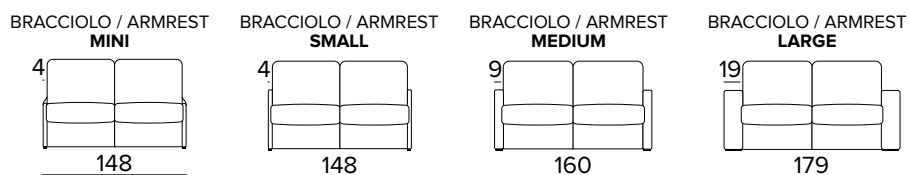

# MATRACE - NEW MOON

- prodyšný 3D povlak
- elastická polyuretanová pěna s hustotou 35 kg / m<sup>3</sup>
- podšívka proti roztočům z 100% polyesteru
- boční pás z prodyšného 3D povlaku, který umožňuje dokonalé odvětrávání matrace
- výška matrace 13 cm

**DIVANO FISSO 2 POSTI**  
2 SEATER FIXED SOFA

**DIVANO LETTO 2 POSTI**  
2 SEATER SOFA BED

MATERASSO / MATTRESS  
CM 120x197 / H 13

**DIVANO FISSO 3 POSTI**  
3 SEATER FIXED SOFA

**DIVANO LETTO 3 POSTI**  
3 SEATER SOFA BED