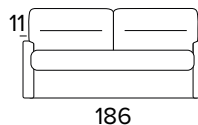

Matrace New Moon

- prodyšný 3D povlak
- elastická polyuretanová pěna s hustotou 35 kg / m³
- podšívka proti roztočům z 100% polyesteru
- boční pás z prodyšného 3D povlaku, který umožňuje dokonalé odvětrávání matrace
- výška matrace 17 cm

DIVANO FISSO 2 POSTI
2 SEATER FIXED SOFA

BRACCIOLO / ARMREST
SLIM

BRACCIOLO / ARMREST
LARGE

DIVANO LETTO 2 POSTI
2 SEATER SOFA BED

BRACCIOLO / ARMREST
SLIM

BRACCIOLO / ARMREST
LARGE

MATERASSO / MATTRESS
CM 120x190 / H 17

DIVANO FISSO 3 POSTI
3 SEATER FIXED SOFA

BRACCIOLO / ARMREST
SLIM

BRACCIOLO / ARMREST
LARGE

DIVANO LETTO 3 POSTI
3 SEATER SOFA BED

BRACCIOLO / ARMREST
SLIM

BRACCIOLO / ARMREST
LARGE

MATERASSO / MATTRESS
CM 140x190 / H 17