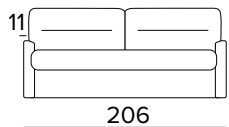

DIVANO FISSO 3 POSTI
3 SEATER FIXED SOFA

BRACCIOLO / ARMREST
SLIM

BRACCIOLO / ARMREST
LARGE

DIVANO LETTO 3 POSTI
3 SEATER SOFA BED

BRACCIOLO / ARMREST
SLIM

BRACCIOLO / ARMREST
LARGE

MATERASSO / MATTRESS
CM 140x190 / H 17

DIVANO FISSO MAXI
MAXI SEATER FIXED SOFA

BRACCIOLO / ARMREST
SLIM

BRACCIOLO / ARMREST
LARGE

DIVANO LETTO MAXI
MAXI SEATER SOFA BED

BRACCIOLO / ARMREST
SLIM

BRACCIOLO / ARMREST
LARGE

MATERASSO / MATTRESS
CM 160x190 / H 17

DOPLŇKY

DEKORATIVNÍ POLŠTÁŘE

Standardní

40x40

50x50

S lemem

40x40

50x50

S vložený pásem

40x40

50x50

MATRACE

MEMOFLEX

- prodyšný 3D povlak
- horní vrstva (3 cm) z paměťové pěny - umožňují dokonale se přizpůsobit tělu
- elastická polyuretanová pěna s hustotou 35 kg / m³
- podšívka proti roztočům z 100% polyesteru
- boční pás z prodyšného 3D povlaku, který umožňuje dokonalé odvětrávání matrace
- výška matrace 17 cm