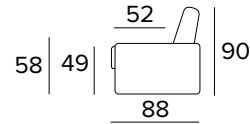

DIVANO FISSO 3 POSTI
3 SEATER FIXED SOFA

BRACCIOLO / ARMREST
SLIM

BRACCIOLO / ARMREST
LARGE

DIVANO LETTO 3 POSTI
3 SEATER SOFA BED

BRACCIOLO / ARMREST
SLIM

BRACCIOLO / ARMREST
LARGE

MATERASSO / MATTRESS
CM 140x190 / H 17