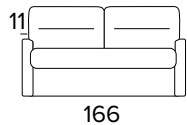

Matrace New Moon

- prodyšný 3D povlak
- elastická polyuretanová pěna s hustotou 35 kg / m³
- podšívka proti roztočům z 100% polyesteru
- boční pás z prodyšného 3D povlaku, který umožňuje dokonalé odvětrávání matrace
- výška matrace 17 cm

DIVANO FISSO 2 POSTI
2 SEATER FIXED SOFA

BRACCIOLO / ARMREST
SLIM

BRACCIOLO / ARMREST
LARGE

DIVANO LETTO 2 POSTI
2 SEATER SOFA BED

BRACCIOLO / ARMREST
SLIM

BRACCIOLO / ARMREST
LARGE

MATERASSO / MATTRESS
CM 120x190 / H 17

DIVANO FISSO 3 POSTI
3 SEATER FIXED SOFA

BRACCIOLO / ARMREST
SLIM

BRACCIOLO / ARMREST
LARGE

DIVANO LETTO 3 POSTI
3 SEATER SOFA BED

BRACCIOLO / ARMREST
SLIM

BRACCIOLO / ARMREST
LARGE

MATERASSO / MATTRESS
CM 140x190 / H 17

DIVANO FISSO MAXI
MAXI SEATER FIXED SOFA

BRACCIOLO / ARMREST
SLIM

BRACCIOLO / ARMREST
LARGE

DIVANO LETTO MAXI
MAXI SEATER SOFA BED

BRACCIOLO / ARMREST
SLIM

BRACCIOLO / ARMREST
LARGE

MATERASSO / MATTRESS
CM 160x190 / H 17