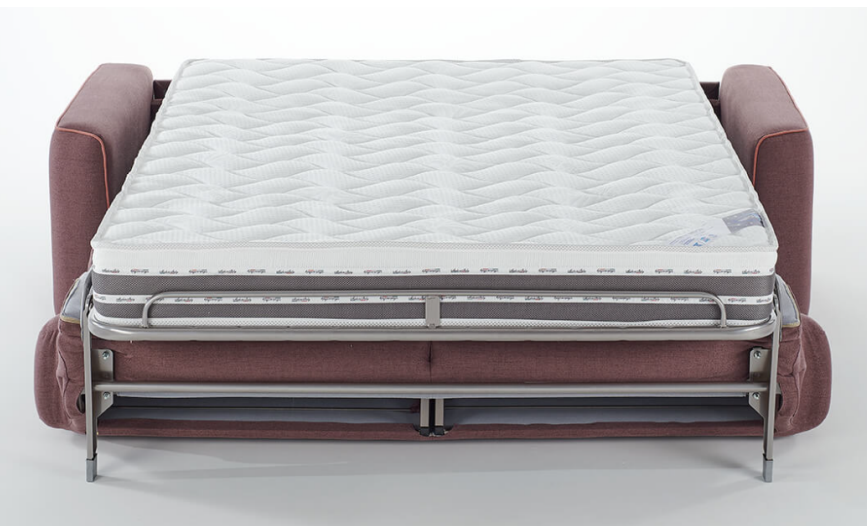

BRACCIOLO / ARMREST **SLIM**

BRACCIOLO / ARMREST **LARGE**

EXTROVERSO - technický list

- sedací polštáře jsou vyrobeny z polyuretanové pěny o hustotě 30 kg/m³
- zádové opěrací polštáře jsou vyrobeny z polyuretanové pěny o hustotě 21 kg/m³
- dřevěné díly nebo díly z kompozitních materiálu jsou vyrobené podle ekologických norem
- rozkládací mechanismus Bi-EASY
- rozkládání jedním otočením , bez snímání sedacích a opěracích polštářů
- pohovka má nosnou konstrukci z kovu, která je doplněna elastickými popruhy v oblasti sezení, a také ve verzi s dodatečným lamelovým roštem v bederní oblasti
- plně snímatelné látkové potahy
- standard - stěhovací mechanismus - tahem za páky na obou stranách sedáku se pohovka snadno zvedne na 4 kolečka – snadné čištění podlahy pod pohovkou

Matrace New Moon

- prodyšný 3D povlak
- elastická polyuretanová pěna s hustotou 35 kg / m³
- podšívka proti roztočům z 100% polyesteru
- boční pás z prodyšného 3D povlaku, který umožňuje dokonalé odvětrávání matrace
- výška matrace 17 cm

DIVANO FISSO 2 POSTI
2 SEATER FIXED SOFA

BRACCIOLO / ARMREST
SLIM

BRACCIOLO / ARMREST
LARGE

DIVANO LETTO 2 POSTI
2 SEATER SOFA BED

BRACCIOLO / ARMREST
SLIM

BRACCIOLO / ARMREST
LARGE

MATERASSO / MATTRESS
CM 120x190 / H 17

S vložený pásem

40x40

50x50

MATRACE

MEMOFLEX

- prodyšný 3D povlak
- horní vrstva (3 cm) z paměťové pěny - umožňují dokonale se přizpůsobit tělu
- elastická polyuretanová pěna s hustotou 35 kg / m³
- podšívka proti roztočům z 100% polyesteru
- boční pás z prodyšného 3D povlaku, který umožňuje dokonalé odvětrávání matrace
- výška matrace 17 cm