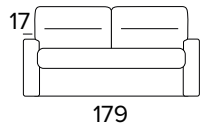

Matrace New Moon

- prodyšný 3D povlak
- elastická polyuretanová pěna s hustotou 35 kg / m³
- podšívka proti roztočům z 100% polyesteru
- boční pás z prodyšného 3D povlaku, který umožňuje dokonalé odvětrávání matrace
- výška matrace 17 cm

DIVANO FISSO 2 POSTI
2 SEATER FIXED SOFA

BRACCIOLO / ARMREST
SLIM

BRACCIOLO / ARMREST
LARGE

DIVANO LETTO 2 POSTI
2 SEATER SOFA BED

BRACCIOLO / ARMREST
SLIM

BRACCIOLO / ARMREST
LARGE

MATERASSO / MATTRESS
CM 120x190 / H 17

DIVANO FISSO 3 POSTI
3 SEATER FIXED SOFA

BRACCIOLO / ARMREST
SLIM

BRACCIOLO / ARMREST
LARGE

DIVANO LETTO 3 POSTI
3 SEATER SOFA BED

BRACCIOLO / ARMREST
SLIM

BRACCIOLO / ARMREST
LARGE

MATERASSO / MATTRESS
CM 140x190 / H 17

DIVANO FISSO MAXI
MAXI SEATER FIXED SOFA

BRACCIOLO / ARMREST
SLIM

BRACCIOLO / ARMREST
LARGE

DIVANO LETTO MAXI
MAXI SEATER SOFA BED

BRACCIOLO / ARMREST
SLIM

BRACCIOLO / ARMREST
LARGE

MATERASSO / MATTRESS
CM 160x190 / H 17