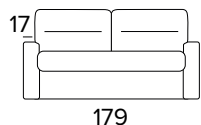

BRACCIOLO / ARMREST **SLIM**

BRACCIOLO / ARMREST **LARGE**

EXTROVERSO - technický list

- sedací polštáře jsou vyrobeny z polyuretanové pěny o hustotě 30 kg/m³
- zádové opěrací polštáře jsou vyrobeny z polyuretanové pěny o hustotě 21 kg/m³
- dřevěné díly nebo díly z kompozitních materiálu jsou vyrobené podle ekologických norem
- rozkládací mechanismus Bi-EASY
- rozkládání jedním otočením , bez snímání sedacích a opěracích polštářů
- pohovka má nosnou konstrukci z kovu, která je doplněna elastickými popruhy v oblasti sezení, a také ve verzi s dodatečným lamelovým roštem v bederní oblasti
- plně snímatelné látkové potahy
- standard - stěhovací mechanismus - tahem za páky na obou stranách sedáku se pohovka snadno zvedne na 4 kolečka – snadné čištění podlahy pod pohovkou

Matrace New Moon

- prodyšný 3D povlak
- elastická polyuretanová pěna s hustotou 35 kg / m³
- podšívka proti roztočům z 100% polyesteru
- boční pás z prodyšného 3D povlaku, který umožňuje dokonalé odvětrávání matrace
- výška matrace 17 cm

DIVANO FISSO 2 POSTI
2 SEATER FIXED SOFA

BRACCIOLO / ARMREST
SLIM

BRACCIOLO / ARMREST
LARGE

DIVANO LETTO 2 POSTI
2 SEATER SOFA BED

BRACCIOLO / ARMREST
SLIM

BRACCIOLO / ARMREST
LARGE

MATERASSO / MATTRESS
CM 120x190 / H 17

DIVANO FISSO 3 POSTI
3 SEATER FIXED SOFA

BRACCIOLO / ARMREST
SLIM

BRACCIOLO / ARMREST
LARGE

DIVANO LETTO 3 POSTI
3 SEATER SOFA BED

BRACCIOLO / ARMREST
SLIM

BRACCIOLO / ARMREST
LARGE

MATERASSO / MATTRESS
CM 140x190 / H 17