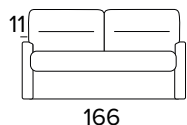

BRACCIOLO / ARMREST **SLIM**

BRACCIOLO / ARMREST **LARGE**

EXTROVERSO - technický list

- sedací polštáře jsou vyrobeny z polyuretanové pěny o hustotě 30 kg/m³
- zádové opěrací polštáře jsou vyrobeny z polyuretanové pěny o hustotě 21 kg/m³
- dřevěné díly nebo díly z kompozitních materiálu jsou vyrobené podle ekologických norem
- rozkládací mechanismus Bi-EASY
- rozkládání jedním otočením , bez snímání sedacích a opěracích polštářů
- pohovka má nosnou konstrukci z kovu, která je doplněna elastickými popruhy v oblasti sezení, a také ve verzi s dodatečným lamelovým roštem v bederní oblasti
- plně snímatelné látkové potahy
- standard - stěhovací mechanismus - tahem za páky na obou stranách sedáku se pohovka snadno zvedne na 4 kolečka – snadné čištění podlahy pod pohovkou

Matrace New Moon

- prodyšný 3D povlak
- elastická polyuretanová pěna s hustotou 35 kg / m³
- podšívka proti roztočům z 100% polyesteru
- boční pás z prodyšného 3D povlaku, který umožňuje dokonalé odvětrávání matrace
- výška matrace 17 cm

DIVANO FISSO 2 POSTI
2 SEATER FIXED SOFA

BRACCIOLO / ARMREST
SLIM

BRACCIOLO / ARMREST
LARGE

DIVANO LETTO 2 POSTI
2 SEATER SOFA BED

BRACCIOLO / ARMREST
SLIM

BRACCIOLO / ARMREST
LARGE

MATERASSO / MATTRESS
CM 120x190 / H 17

DOPLŇKY

DEKORATIVNÍ POLŠTÁŘE

Standardní

40x40

50x50

S lemem

40x40

50x50