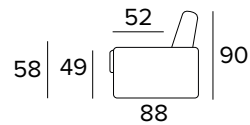

DIVANO FISSO 2 POSTI
2 SEATER FIXED SOFA

BRACCIOLO / ARMREST
SLIM

BRACCIOLO / ARMREST
LARGE

DIVANO LETTO 2 POSTI
2 SEATER SOFA BED

BRACCIOLO / ARMREST
SLIM

BRACCIOLO / ARMREST
LARGE

MATERASSO / MATTRESS
CM 120x190 / H 17

DIVANO FISSO 3 POSTI
3 SEATER FIXED SOFA

BRACCIOLO / ARMREST
SLIM

BRACCIOLO / ARMREST
LARGE

DIVANO LETTO 3 POSTI
3 SEATER SOFA BED

BRACCIOLO / ARMREST
SLIM

BRACCIOLO / ARMREST
LARGE

MATERASSO / MATTRESS
CM 140x190 / H 17