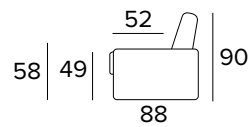

DIVANO FISSO 3 POSTI
3 SEATER FIXED SOFA

BRACCIOLO / ARMREST
SLIM

BRACCIOLO / ARMREST
LARGE

DIVANO LETTO 3 POSTI
3 SEATER SOFA BED

BRACCIOLO / ARMREST
SLIM

BRACCIOLO / ARMREST
LARGE

MATERASSO / MATTRESS
CM 140x190 / H 17

DIVANO FISSO MAXI
MAXI SEATER FIXED SOFA

BRACCIOLO / ARMREST
SLIM

BRACCIOLO / ARMREST
LARGE

DIVANO LETTO MAXI
MAXI SEATER SOFA BED

BRACCIOLO / ARMREST
SLIM

BRACCIOLO / ARMREST
LARGE

MATERASSO / MATTRESS
CM 160x190 / H 17

DOPLŇKY

DEKORATIVNÍ POLŠTÁŘE

Standardní

40x40

50x50

S lemem

40x40

50x50

S vložený pásem

40x40

50x50

MATRACE

MEMOFLEX

- prodyšný 3D povlak
- horní vrstva (3 cm) z paměťové pěny - umožňují dokonale se přizpůsobit tělu
- elastická polyuretanová pěna s hustotou 35 kg / m³
- podšívka proti roztočům z 100% polyesteru
- boční pás z prodyšného 3D povlaku, který umožňuje dokonalé odvětrávání matrace
- výška matrace 17 cm