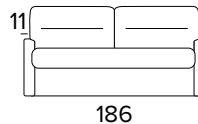

DIVANO FISSO 2 POSTI
2 SEATER FIXED SOFA

BRACCIOLO / ARMREST
SLIM

BRACCIOLO / ARMREST
LARGE

DIVANO LETTO 2 POSTI
2 SEATER SOFA BED

BRACCIOLO / ARMREST
SLIM

BRACCIOLO / ARMREST
LARGE

MATERASSO / MATTRESS
CM 120x190 / H 17

DIVANO FISSO 3 POSTI
3 SEATER FIXED SOFA

BRACCIOLO / ARMREST
SLIM

BRACCIOLO / ARMREST
LARGE

DIVANO LETTO 3 POSTI
3 SEATER SOFA BED

BRACCIOLO / ARMREST
SLIM

BRACCIOLO / ARMREST
LARGE

MATERASSO / MATTRESS
CM 140x190 / H 17

DIVANO FISSO MAXI
MAXI SEATER FIXED SOFA

BRACCIOLO / ARMREST
SLIM

BRACCIOLO / ARMREST
LARGE

DIVANO LETTO MAXI
MAXI SEATER SOFA BED

BRACCIOLO / ARMREST
SLIM

BRACCIOLO / ARMREST
LARGE

MATERASSO / MATTRESS
CM 160x190 / H 17