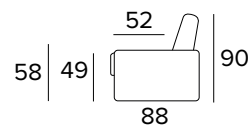

Matrace New Moon

- prodyšný 3D povlak
- elastická polyuretanová pěna s hustotou 35 kg / m³
- podšívka proti roztočům z 100% polyesteru
- boční pás z prodyšného 3D povlaku, který umožňuje dokonalé odvětrávání matrace
- výška matrace 17 cm

DIVANO FISSO 2 POSTI
2 SEATER FIXED SOFA

BRACCIOLO / ARMREST
SLIM

BRACCIOLO / ARMREST
LARGE

DIVANO LETTO 2 POSTI
2 SEATER SOFA BED

BRACCIOLO / ARMREST
SLIM

BRACCIOLO / ARMREST
LARGE

MATERASSO / MATTRESS
CM 120x190 / H 17