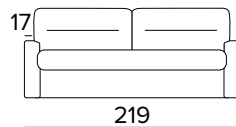

DIVANO FISSO 3 POSTI
3 SEATER FIXED SOFA

BRACCIOLO / ARMREST
SLIM

BRACCIOLO / ARMREST
LARGE

DIVANO LETTO 3 POSTI
3 SEATER SOFA BED

BRACCIOLO / ARMREST
SLIM

BRACCIOLO / ARMREST
LARGE

MATERASSO / MATTRESS
CM 140x190 / H 17

DIVANO FISSO MAXI
MAXI SEATER FIXED SOFA

BRACCIOLO / ARMREST
SLIM

BRACCIOLO / ARMREST
LARGE

DIVANO LETTO MAXI
MAXI SEATER SOFA BED

BRACCIOLO / ARMREST
SLIM

BRACCIOLO / ARMREST
LARGE

MATERASSO / MATTRESS
CM 160x190 / H 17

DOPLŇKY

DEKORATIVNÍ POLŠTÁŘE

Standardní

40x40

50x50

S lemem

40x40

50x50

S vložený pásem

40x40

50x50

MATRACE

MEMOFLEX

- prodyšný 3D povlak
- horní vrstva (3 cm) z paměťové pěny - umožňují dokonale se přizpůsobit tělu
- elastická polyuretanová pěna s hustotou 35 kg / m³
- podšívka proti roztočům z 100% polyesteru
- boční pás z prodyšného 3D povlaku, který umožňuje dokonalé odvětrávání matrace
- výška matrace 17 cm