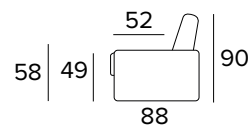

BRACCIOLO / ARMREST
LARGE