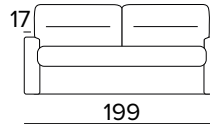

DIVANO FISSO 2 POSTI
2 SEATER FIXED SOFA

BRACCIOLO / ARMREST
SLIM

BRACCIOLO / ARMREST
LARGE

DIVANO LETTO 2 POSTI
2 SEATER SOFA BED

BRACCIOLO / ARMREST
SLIM

BRACCIOLO / ARMREST
LARGE

MATERASSO / MATTRESS
CM 120x190 / H 17

DIVANO FISSO 3 POSTI
3 SEATER FIXED SOFA

BRACCIOLO / ARMREST
SLIM

BRACCIOLO / ARMREST
LARGE

DIVANO LETTO 3 POSTI
3 SEATER SOFA BED

BRACCIOLO / ARMREST
SLIM

BRACCIOLO / ARMREST
LARGE

MATERASSO / MATTRESS
CM 140x190 / H 17

DIVANO FISSO MAXI
MAXI SEATER FIXED SOFA

BRACCIOLO / ARMREST
SLIM

BRACCIOLO / ARMREST
LARGE

DIVANO LETTO MAXI
MAXI SEATER SOFA BED

BRACCIOLO / ARMREST
SLIM

BRACCIOLO / ARMREST
LARGE

MATERASSO / MATTRESS
CM 160x190 / H 17