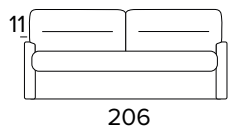

DIVANO FISSO 2 POSTI
2 SEATER FIXED SOFA

BRACCIOLO / ARMREST
SLIM

BRACCIOLO / ARMREST
LARGE

DIVANO LETTO 2 POSTI
2 SEATER SOFA BED

BRACCIOLO / ARMREST
SLIM

BRACCIOLO / ARMREST
LARGE

MATERASSO / MATTRESS
CM 120x190 / H 17

DIVANO FISSO 3 POSTI
3 SEATER FIXED SOFA

BRACCIOLO / ARMREST
SLIM

BRACCIOLO / ARMREST
LARGE

DIVANO LETTO 3 POSTI
3 SEATER SOFA BED

BRACCIOLO / ARMREST
SLIM

BRACCIOLO / ARMREST
LARGE

MATERASSO / MATTRESS
CM 140x190 / H 17

DIVANO FISSO MAXI
MAXI SEATER FIXED SOFA

BRACCIOLO / ARMREST
SLIM

BRACCIOLO / ARMREST
LARGE

DIVANO LETTO MAXI
MAXI SEATER SOFA BED

BRACCIOLO / ARMREST
SLIM

BRACCIOLO / ARMREST
LARGE

MATERASSO / MATTRESS
CM 160x190 / H 17