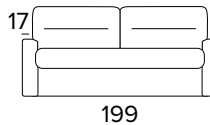

Matrace New Moon

- prodyšný 3D povlak
- elastická polyuretanová pěna s hustotou 35 kg / m³
- podšívka proti roztočům z 100% polyesteru
- boční pás z prodyšného 3D povlaku, který umožňuje dokonalé odvětrávání matrace
- výška matrace 17 cm

DIVANO FISSO 2 POSTI
2 SEATER FIXED SOFA

BRACCIOLO / ARMREST
SLIM

BRACCIOLO / ARMREST
LARGE

DIVANO LETTO 2 POSTI
2 SEATER SOFA BED

BRACCIOLO / ARMREST
SLIM

BRACCIOLO / ARMREST
LARGE

MATERASSO / MATTRESS
CM 120x190 / H 17

DIVANO FISSO 3 POSTI
3 SEATER FIXED SOFA

BRACCIOLO / ARMREST
SLIM

BRACCIOLO / ARMREST
LARGE

DIVANO LETTO 3 POSTI
3 SEATER SOFA BED

BRACCIOLO / ARMREST
SLIM

BRACCIOLO / ARMREST
LARGE

MATERASSO / MATTRESS
CM 140x190 / H 17