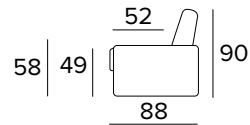

DIVANO FISSO 2 POSTI
2 SEATER FIXED SOFA

BRACCIOLO / ARMREST
SLIM

BRACCIOLO / ARMREST
LARGE

DIVANO LETTO 2 POSTI
2 SEATER SOFA BED

BRACCIOLO / ARMREST
SLIM

BRACCIOLO / ARMREST
LARGE

MATERASSO / MATTRESS
CM 120x190 / H 17

DIVANO FISSO 3 POSTI
3 SEATER FIXED SOFA

BRACCIOLO / ARMREST
SLIM

BRACCIOLO / ARMREST
LARGE

DIVANO LETTO 3 POSTI
3 SEATER SOFA BED

BRACCIOLO / ARMREST
SLIM

BRACCIOLO / ARMREST
LARGE

MATERASSO / MATTRESS
CM 140x190 / H 17