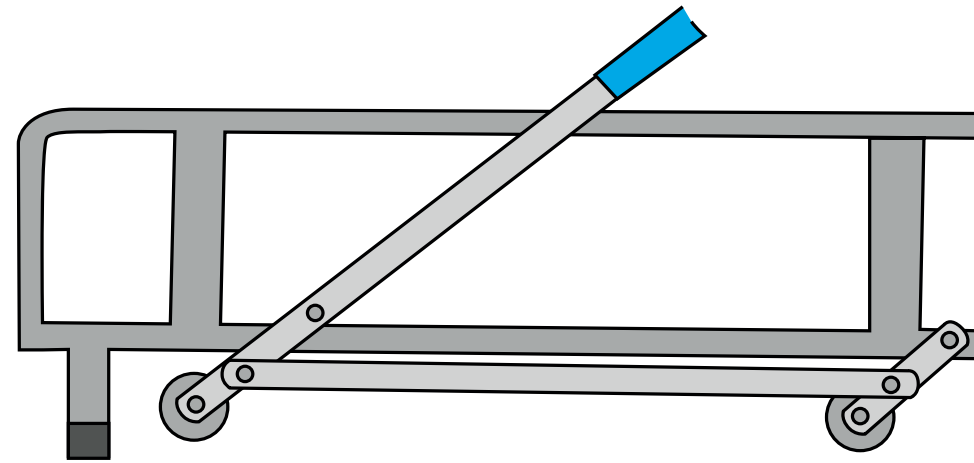

STĚHOVACÍ MECHANISMUS

Díky tomuto příplatkovému mechanismu bude stěhování pohovky jednoduché a snadné.