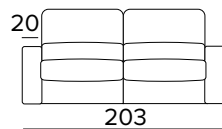

BRACCIOLO / ARMREST
LARGE