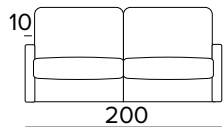

BRACCIOLO / ARMREST
LARGE

MATERASSO / MATTRESS
CM 140x196 / H 17

DIVANO LETTO MAXI
MAXI SEATER SOFA BED

BRACCIOLO / ARMREST
MEDIUM

BRACCIOLO / ARMREST
LARGE

MATERASSO / MATTRESS
CM 160x196 / H 17

DOPLŇKY

DEKORATIVNÍ POLŠTÁŘE

Standardní

40x40

50x50

S lemem

40x40

50x50

S vložený pásem

40x40

50x50

MATRACE

NEW MOON

- prodyšný 3D povlak
- elastická polyuretanová pěna s hustotou 35 kg / m³
- podšívka proti roztočům z 100% polyesteru
- boční pás z prodyšného 3D povlaku, který umožňuje dokonalé odvětrávání matrace
- výška matrace 17 cm