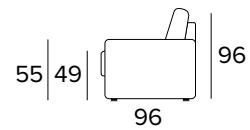

BRACCIOLO / ARMREST
LARGE

MATERASSO / MATTRESS
CM 140x196 / H 17

DIVANO LETTO MAXI
MAXI SEATER SOFA BED

BRACCIOLO / ARMREST
MEDIUM

BRACCIOLO / ARMREST
LARGE

MATERASSO / MATTRESS
CM 160x196 / H 17

DOPLŇKY

DEKORATIVNÍ POLŠTÁŘE

Standardní

40x40

50x50

S lemem

40x40

50x50

S vložený pásem

40x40