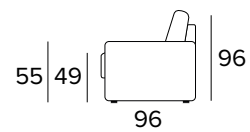

Matrace

Standardní matrace Engel v provedení polyuretanové pěny o hustotě 30 kg / m³. Povlak je vyrobený z polyesteru. Výška matrace je 17 cm.

DIVANO LETTO 3 POSTI
3 SEATER SOFA BED

BRACCIOLO / ARMREST
MEDIUM

BRACCIOLO / ARMREST
LARGE

MATERASSO / MATTRESS
CM 140x196 / H 17

DIVANO LETTO MAXI
MAXI SEATER SOFA BED

BRACCIOLO / ARMREST
MEDIUM

BRACCIOLO / ARMREST
LARGE

MATERASSO / MATTRESS
CM 160x196 / H 17

DOPLŇKY

DEKORATIVNÍ POLŠTÁŘE

Standardní

40x40

50x50

S lemem

40x40

50x50

S vložený pásem

40x40