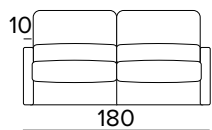

BRACCIOLO / ARMREST **MEDIUM**

BRACCIOLO / ARMREST **LARGE**

EVEREST- technický list

- sedací polštáře jsou vyrobeny z polyuretanové pěny o hustotě 30 kg/m³
- zádové opěrací polštáře jsou vyrobeny z polyuretanové pěny o hustotě 21 kg/m³
- standardní bederní polštáře
- dřevěné díly nebo díly z kompozitních materiálu jsou vyrobené podle ekologických norem
- mechanismus Otello Big
- rozkládání jedním otočením , bez snímání sedacích a opěracích polštářů
- pohovka má nosnou konstrukci z kovu, která je doplněna elastickými popruhy v oblasti sezení, a také ve verzi s dodatečným lamelovým roštem v bederní oblasti
- plně snímatelné látkové potahy

Matrace

Standardní matrace Engel v provedení polyuretanové pěny o hustotě 30 kg / m³. Povlak je vyrobený z polyesteru. Výška matrace je 17 cm.

DIVANO LETTO 3 POSTI
3 SEATER SOFA BED

BRACCIOLO / ARMREST
MEDIUM

Standardní

40x40

50x50

S lemem

40x40

50x50

S vložený pásem

40x40