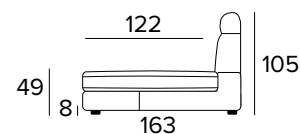

DIVANO LETTO 3 POSTI
3 SEATER SOFA BED

MATERASSO / MATTRESS
CM 140x196 / H 17

DIVANO FISSO MAXI
MAXI SEATER FIXED SOFA

DIVANO LETTO MAXI
MAXI SEATER SOFA BED

MATERASSO / MATTRESS
CM 160x196 / H 17

PENISOLA CONTENITORE
PENINSULA CONTAINER

**SPECIFICARE SEMPRE
IL LATO DELLA PENISOLA
GUARDANDO IL DIVANO**

ALWAYS SPECIFY THE
PENINSULA SIDE LOOKING
AT THE SOFA

DOPLŇKY

DEKORATIVNÍ POLŠTÁŘE

Standardní

40x40

50x50

S lemem

40x40

50x50

S vložený pásem

40x40

50x50

MATRACE

NEW MOON

- prodyšný 3D povlak
- elastická polyuretanová pěna s hustotou 35 kg / m³
- podšívka proti roztočům z 100% polyesteru
- boční pás z prodyšného 3D povlaku, který umožňuje dokonalé odvětrávání matrace
- výška matrace 17 cm