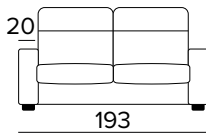

EMPIRE CLASS 2- technický list

- sedací polštáře jsou vyrobeny z polyuretanové pěny o hustotě 30 kg/m³
- zádové opěrací polštáře jsou vyrobeny z polyuretanové pěny o hustotě 18 kg/m³ a doplněné výplní z dutých vláken
- dřevěné díly nebo díly z kompozitních materiálu jsou vyrobené podle ekologických norem
- mechanismus Otello Big
- rozkládání jedním otočením , bez snímání sedacích a opěracích polštářů
- pohovka má nosnou konstrukci z kovu, která je doplněna elastickými popruhy v oblasti sezení, a také ve verzi s dodatečným lamelovým roštem v bederní oblasti
- plně snímatelné látkové potahy
- možnost měkkého sedáku s vrstvou paměťové pěny o hustotě 30 kg/m³

Matrace

Standardní matrace Engel v provedení polyuretanové pěny o hustotě 30 kg / m³. Povlak je vyrobený z polyesteru. Výška matrace je 17 cm.

DIVANO FISSO 2 POSTI
2 SEATER FIXED SOFA

DIVANO FISSO 3 POSTI
3 SEATER FIXED SOFA

DIVANO LETTO 3 POSTI
3 SEATER SOFA BED

MATERASSO / MATTRESS
CM 140x196 / H 17

DIVANO FISSO MAXI
MAXI SEATER FIXED SOFA

DIVANO LETTO MAXI
MAXI SEATER SOFA BED

MATERASSO / MATTRESS
CM 160x196 / H 17

PENISOLA CONTENITORE
PENINSULA CONTAINER