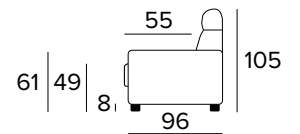

Matrace

Standardní matrace Engel v provedení polyuretanové pěny o hustotě 30 kg / m³. Povlak je vyrobený z polyesteru. Výška matrace je 17 cm.

DIVANO FISSO 2 POSTI
2 SEATER FIXED SOFA

DIVANO FISSO 3 POSTI
3 SEATER FIXED SOFA

DIVANO LETTO 3 POSTI
3 SEATER SOFA BED

MATERASSO / MATTRESS
CM 140x196 / H 17

DIVANO FISSO MAXI
MAXI SEATER FIXED SOFA

DIVANO LETTO MAXI
MAXI SEATER SOFA BED

MATERASSO / MATTRESS
CM 160x196 / H 17

PENISOLA CONTENITORE
PENINSULA CONTAINER