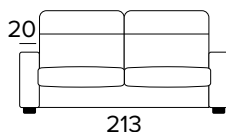

Matrace

Standardní matrace Engel v provedení polyuretanové pěny o hustotě 30 kg / m³. Povlak je vyrobený z polyesteru. Výška matrace je 17 cm.

DIVANO FISSO 2 POSTI
2 SEATER FIXED SOFA

DIVANO FISSO 3 POSTI
3 SEATER FIXED SOFA

DIVANO LETTO 3 POSTI
3 SEATER SOFA BED

MATERASSO / MATTRESS
CM 140x196 / H 17

DIVANO FISSO MAXI
MAXI SEATER FIXED SOFA

DIVANO LETTO MAXI
MAXI SEATER SOFA BED

MATERASSO / MATTRESS
CM 160x196 / H 17

PENISOLA CONTENITORE
PENINSULA CONTAINER

40x40

50x50

S vložený pásem

40x40

50x50

MATRACE

NEW MOON

- prodyšný 3D povlak
- elastická polyuretanová pěna s hustotou 35 kg / m³
- podšívka proti roztočům z 100% polyesteru
- boční pás z prodyšného 3D povlaku, který umožňuje dokonalé odvětrávání matrace
- výška matrace 17 cm