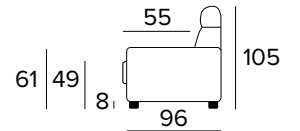

Matrace

Standardní matrace Engel v provedení polyuretanové pěny o hustotě 30 kg / m³. Povlak je vyrobený z polyesteru. Výška matrace je 17 cm.

DIVANO FISSO 2 POSTI
2 SEATER FIXED SOFA

DIVANO FISSO 3 POSTI
3 SEATER FIXED SOFA