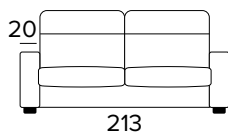

Matrace

Standardní matrace Engel v provedení polyuretanové pěny o hustotě 30 kg / m³. Povlak je vyrobený z polyesteru. Výška matrace je 17 cm.

DIVANO FISSO 2 POSTI
2 SEATER FIXED SOFA

DIVANO FISSO 3 POSTI
3 SEATER FIXED SOFA

DIVANO LETTO 3 POSTI
3 SEATER SOFA BED

MATERASSO / MATTRESS
CM 140x196 / H 17

DIVANO FISSO MAXI
MAXI SEATER FIXED SOFA

DIVANO LETTO MAXI
MAXI SEATER SOFA BED

MATERASSO / MATTRESS
CM 160x196 / H 17

PENISOLA CONTENITORE
PENINSULA CONTAINER

**SPECIFICARE SEMPRE
IL LATO DELLA PENISOLA
GUARDANDO IL DIVANO**

ALWAYS SPECIFY THE
PENINSULA SIDE LOOKING
AT THE SOFA

DOPLŇKY

DEKORATIVNÍ POLŠTÁŘE

Standardní

40x40

50x50

S lemem

40x40

50x50

S vložený pásem

40x40

50x50

MATRACE

NEW MOON

- prodyšný 3D povlak
- elastická polyuretanová pěna s hustotou 35 kg / m³
- podšívka proti roztočům z 100% polyesteru
- boční pás z prodyšného 3D povlaku, který umožňuje dokonalé odvětrávání matrace
- výška matrace 17 cm