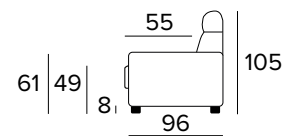

DIVANO LETTO 3 POSTI
3 SEATER SOFA BED

MATERASSO / MATTRESS
CM 140x196 / H 17

DIVANO FISSO MAXI
MAXI SEATER FIXED SOFA

DIVANO LETTO MAXI
MAXI SEATER SOFA BED

MATERASSO / MATTRESS
CM 160x196 / H 17

PENISOLA CONTENITORE
PENINSULA CONTAINER

**SPECIFICARE SEMPRE
IL LATO DELLA PENISOLA
GUARDANDO IL DIVANO**

ALWAYS SPECIFY THE
PENINSULA SIDE LOOKING
AT THE SOFA

DOPLŇKY

DEKORATIVNÍ POLŠTÁŘE

Standardní

40x40

50x50

S lemem