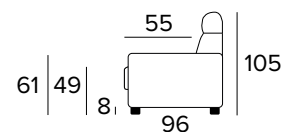

Matrace

Standardní matrace Engel v provedení polyuretanové pěny o hustotě 30 kg / m³. Povlak je vyrobený z polyesteru. Výška matrace je 17 cm.

DIVANO FISSO 2 POSTI
2 SEATER FIXED SOFA

DIVANO FISSO 3 POSTI
3 SEATER FIXED SOFA

DIVANO LETTO 3 POSTI
3 SEATER SOFA BED

MATERASSO / MATTRESS
CM 140x196 / H 17

DIVANO FISSO MAXI
MAXI SEATER FIXED SOFA

DIVANO LETTO MAXI
MAXI SEATER SOFA BED

MATERASSO / MATTRESS
CM 160x196 / H 17

PENISOLA CONTENITORE
PENINSULA CONTAINER