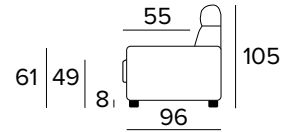

EMPIRE CLASS 2- technický list

- sedací polštáře jsou vyrobeny z polyuretanové pěny o hustotě 30 kg/m³
- zádové opěrací polštáře jsou vyrobeny z polyuretanové pěny o hustotě 18 kg/m³ a doplněné výplní z dutých vláken
- dřevěné díly nebo díly z kompozitních materiálu jsou vyrobené podle ekologických norem
- mechanismus Otello Big
- rozkládání jedním otočením , bez snímání sedacích a opěracích polštářů
- pohovka má nosnou konstrukci z kovu, která je doplněna elastickými popruhy v oblasti sezení, a také ve verzi s dodatečným lamelovým roštem v bederní oblasti
- plně snímatelné látkové potahy
- možnost měkkého sedáku s vrstvou paměťové pěny o hustotě 30 kg/m³

Matrace

Standardní matrace Engel v provedení polyuretanové pěny o hustotě 30 kg / m³. Povlak je vyrobený z polyesteru. Výška matrace je 17 cm.

DIVANO FISSO 2 POSTI
2 SEATER FIXED SOFA

DIVANO FISSO 3 POSTI
3 SEATER FIXED SOFA