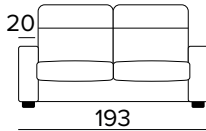

EMPIRE CLASS 2- technický list

- sedací polštáře jsou vyrobeny z polyuretanové pěny o hustotě 30 kg/m³
- zádové opěrací polštáře jsou vyrobeny z polyuretanové pěny o hustotě 18 kg/m³ a doplněné výplní z dutých vláken
- dřevěné díly nebo díly z kompozitních materiálu jsou vyrobené podle ekologických norem
- mechanismus Otello Big
- rozkládání jedním otočením , bez snímání sedacích a opěracích polštářů
- pohovka má nosnou konstrukci z kovu, která je doplněna elastickými popruhy v oblasti sezení, a také ve verzi s dodatečným lamelovým roštem v bederní oblasti
- plně snímatelné látkové potahy
- možnost měkkého sedáku s vrstvou paměťové pěny o hustotě 30 kg/m³

Matrace

Standardní matrace Engel v provedení polyuretanové pěny o hustotě 30 kg / m³. Povlak je vyrobený z polyesteru. Výška matrace je 17 cm.

DIVANO FISSO 2 POSTI
2 SEATER FIXED SOFA

DIVANO FISSO 3 POSTI
3 SEATER FIXED SOFA

DIVANO LETTO 3 POSTI
3 SEATER SOFA BED

MATERASSO / MATTRESS
CM 140x196 / H 17

DIVANO FISSO MAXI
MAXI SEATER FIXED SOFA

DIVANO LETTO MAXI
MAXI SEATER SOFA BED

MATERASSO / MATTRESS
CM 160x196 / H 17

PENISOLA CONTENITORE
PENINSULA CONTAINER