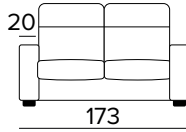

EMPIRE CLASS 2- technický list

- sedací polštáře jsou vyrobeny z polyuretanové pěny o hustotě 30 kg/m³
- zádové opěrací polštáře jsou vyrobeny z polyuretanové pěny o hustotě 18 kg/m³ a doplněné výplní z dutých vláken
- dřevěné díly nebo díly z kompozitních materiálu jsou vyrobené podle ekologických norem
- mechanismus Otello Big
- rozkládání jedním otočením , bez snímání sedacích a opěracích polštářů
- pohovka má nosnou konstrukci z kovu, která je doplněna elastickými popruhy v oblasti sezení, a také ve verzi s dodatečným lamelovým roštem v bederní oblasti
- plně snímatelné látkové potahy
- možnost měkkého sedáku s vrstvou paměťové pěny o hustotě 30 kg/m³

Matrace

Standardní matrace Engel v provedení polyuretanové pěny o hustotě 30 kg / m³. Povlak je vyrobený z polyesteru. Výška matrace je 17 cm.

DIVANO FISSO 2 POSTI
2 SEATER FIXED SOFA

DIVANO FISSO 3 POSTI
3 SEATER FIXED SOFA

DIVANO LETTO 3 POSTI
3 SEATER SOFA BED

MATERASSO / MATTRESS
CM 140x196 / H 17

DIVANO FISSO MAXI
MAXI SEATER FIXED SOFA

DIVANO LETTO MAXI
MAXI SEATER SOFA BED

MATERASSO / MATTRESS
CM 160x196 / H 17

PENISOLA CONTENITORE
PENINSULA CONTAINER