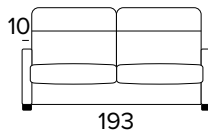

EMPIRE CLASS 1- technický list

- sedací polštáře jsou vyrobeny z polyuretanové pěny o hustotě 30 kg/m³
- zádové opěrací polštáře jsou vyrobeny z polyuretanové pěny o hustotě 18 kg/m³ a doplněné výplní z dutých vláken
- dřevěné díly nebo díly z kompozitních materiálu jsou vyrobené podle ekologických norem
- mechanismus Otello Big
- rozkládání jedním otočením , bez snímání sedacích a opěracích polštářů
- pohovka má nosnou konstrukci z kovu, která je doplněna elastickými popruhy v oblasti sezení, a také ve verzi s dodatečným lamelovým roštem v bederní oblasti
- plně snímatelné látkové potahy
- možnost měkkého sedáku s vrstvou paměťové pěny o hustotě 30 kg/m³

Matrace

Standardní matrace Engel v provedení polyuretanové pěny o hustotě 30 kg / m³. Povlak je vyrobený z polyesteru. Výška matrace je 17 cm.

EMPIRE CLASS 1

DIVANO FISSO 2 POSTI
2 SEATER FIXED SOFA

DIVANO FISSO 3 POSTI
3 SEATER FIXED SOFA

DIVANO LETTO 3 POSTI
3 SEATER SOFA BED

MATERASSO / MATTRESS
CM 140x196 / H 17

DIVANO FISSO MAXI
MAXI SEATER FIXED SOFA

DIVANO LETTO MAXI
MAXI SEATER SOFA BED

MATERASSO / MATTRESS
CM 160x196 / H 17

**PENISOLA CONTENITORE**
PENINSULA CONTAINER

**SPECIFICARE SEMPRE
IL LATO DELLA PENISOLA
GUARDANDO IL DIVANO**

ALWAYS SPECIFY THE
PENINSULA SIDE LOOKING
AT THE SOFA

DOPLŇKY

DEKORATIVNÍ POLŠTÁŘE

Standardní

40x40

50x50

S lemem