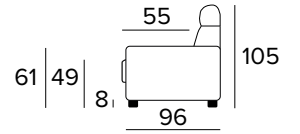

Matrace

Standardní matrace Engel v provedení polyuretanové pěny o hustotě 30 kg / m³. Povlak je vyrobený z polyesteru. Výška matrace je 17 cm.

EMPIRE CLASS 1

DIVANO FISSO 2 POSTI
2 SEATER FIXED SOFA

DIVANO FISSO 3 POSTI
3 SEATER FIXED SOFA