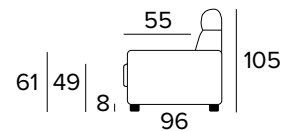

Matrace

Standardní matrace Engel v provedení polyuretanové pěny o hustotě 30 kg / m³. Povlak je vyrobený z polyesteru. Výška matrace je 17 cm.

EMPIRE CLASS 1

DIVANO FISSO 2 POSTI
2 SEATER FIXED SOFA

DIVANO FISSO 3 POSTI
3 SEATER FIXED SOFA

DIVANO LETTO 3 POSTI
3 SEATER SOFA BED

MATERASSO / MATTRESS
CM 140x196 / H 17

DIVANO FISSO MAXI
MAXI SEATER FIXED SOFA

DIVANO LETTO MAXI
MAXI SEATER SOFA BED

MATERASSO / MATTRESS
CM 160x196 / H 17

**PENISOLA CONTENITORE**
PENINSULA CONTAINER