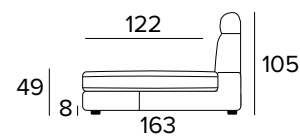

PENISOLA CONTENITORE
PENINSULA CONTAINER

**SPECIFICARE SEMPRE
IL LATO DELLA PENISOLA
GUARDANDO IL DIVANO**

ALWAYS SPECIFY THE
PENINSULA SIDE LOOKING
AT THE SOFA