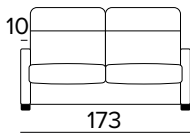

Matrace

Standardní matrace Engel v provedení polyuretanové pěny o hustotě 30 kg / m³. Povlak je vyrobený z polyesteru. Výška matrace je 17 cm.

EMPIRE CLASS 1

DIVANO FISSO 2 POSTI
2 SEATER FIXED SOFA

DIVANO FISSO 3 POSTI
3 SEATER FIXED SOFA

DIVANO LETTO 3 POSTI
3 SEATER SOFA BED

MATERASSO / MATTRESS
CM 140x196 / H 17

DIVANO FISSO MAXI
MAXI SEATER FIXED SOFA

DIVANO LETTO MAXI
MAXI SEATER SOFA BED

MATERASSO / MATTRESS
CM 160x196 / H 17

**PENISOLA CONTENITORE**
PENINSULA CONTAINER

40x40

50x50

S vložený pásem

40x40

50x50

MATRACE

NEW MOON

- prodyšný 3D povlak
- elastická polyuretanová pěna s hustotou 35 kg / m³
- podšívka proti roztočům z 100% polyesteru
- boční pás z prodyšného 3D povlaku, který umožňuje dokonalé odvětrávání matrace
- výška matrace 17 cm