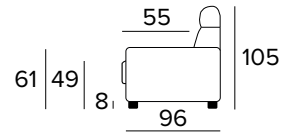

Matrace

Standardní matrace Engel v provedení polyuretanové pěny o hustotě 30 kg / m³. Povlak je vyrobený z polyesteru. Výška matrace je 17 cm.

EMPIRE CLASS 1

DIVANO FISSO 2 POSTI
2 SEATER FIXED SOFA

DIVANO FISSO 3 POSTI
3 SEATER FIXED SOFA

DIVANO LETTO 3 POSTI
3 SEATER SOFA BED

MATERASSO / MATTRESS
CM 140x196 / H 17

DIVANO FISSO MAXI
MAXI SEATER FIXED SOFA

DIVANO LETTO MAXI
MAXI SEATER SOFA BED

MATERASSO / MATTRESS
CM 160x196 / H 17

**PENISOLA CONTENITORE**
PENINSULA CONTAINER