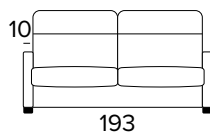

DIVANO LETTO 3 POSTI
3 SEATER SOFA BED

MATERASSO / MATTRESS
CM 140x196 / H 17

DIVANO FISSO MAXI
MAXI SEATER FIXED SOFA

DIVANO LETTO MAXI
MAXI SEATER SOFA BED

MATERASSO / MATTRESS
CM 160x196 / H 17

**PENISOLA CONTENITORE**
PENINSULA CONTAINER

**SPECIFICARE SEMPRE
IL LATO DELLA PENISOLA
GUARDANDO IL DIVANO**

ALWAYS SPECIFY THE
PENINSULA SIDE LOOKING
AT THE SOFA

DOPLŇKY

DEKORATIVNÍ POLŠTÁŘE

Standardní

40x40

50x50

S lemem

40x40

50x50

S vložený pásem

40x40

50x50

MATRACE

NEW MOON

- prodyšný 3D povlak
- elastická polyuretanová pěna s hustotou 35 kg / m³
- podšívka proti roztočům z 100% polyesteru
- boční pás z prodyšného 3D povlaku, který umožňuje dokonalé odvětrávání matrace
- výška matrace 17 cm