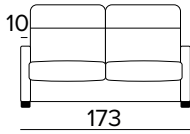

Matrace

Standardní matrace Engel v provedení polyuretanové pěny o hustotě 30 kg / m³. Povlak je vyrobený z polyesteru. Výška matrace je 17 cm.

EMPIRE CLASS 1

DIVANO FISSO 2 POSTI
2 SEATER FIXED SOFA

DIVANO FISSO 3 POSTI
3 SEATER FIXED SOFA

DIVANO LETTO 3 POSTI
3 SEATER SOFA BED

MATERASSO / MATTRESS
CM 140x196 / H 17

DIVANO FISSO MAXI
MAXI SEATER FIXED SOFA

DIVANO LETTO MAXI
MAXI SEATER SOFA BED

MATERASSO / MATTRESS
CM 160x196 / H 17

**PENISOLA CONTENITORE**
PENINSULA CONTAINER