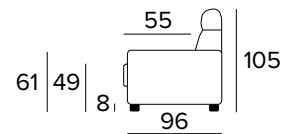

Matrace

Standardní matrace Engel v provedení polyuretanové pěny o hustotě 30 kg / m³. Povlak je vyrobený z polyesteru. Výška matrace je 17 cm.

EMPIRE CLASS 1

DIVANO FISSO 2 POSTI
2 SEATER FIXED SOFA

DIVANO FISSO 3 POSTI
3 SEATER FIXED SOFA

DIVANO LETTO 3 POSTI
3 SEATER SOFA BED

MATERASSO / MATTRESS
CM 140x196 / H 17

DIVANO FISSO MAXI
MAXI SEATER FIXED SOFA

DIVANO LETTO MAXI
MAXI SEATER SOFA BED

MATERASSO / MATTRESS
CM 160x196 / H 17

**PENISOLA CONTENITORE**
PENINSULA CONTAINER