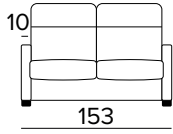

EMPIRE CLASS 1- technický list

- sedací polštáře jsou vyrobeny z polyuretanové pěny o hustotě 30 kg/m³
- zádové opěrací polštáře jsou vyrobeny z polyuretanové pěny o hustotě 18 kg/m³ a doplněné výplní z dutých vláken
- dřevěné díly nebo díly z kompozitních materiálu jsou vyrobené podle ekologických norem
- mechanismus Otello Big
- rozkládání jedním otočením , bez snímání sedacích a opěracích polštářů
- pohovka má nosnou konstrukci z kovu, která je doplněna elastickými popruhy v oblasti sezení, a také ve verzi s dodatečným lamelovým roštem v bederní oblasti
- plně snímatelné látkové potahy
- možnost měkkého sedáku s vrstvou paměťové pěny o hustotě 30 kg/m³

Matrace

Standardní matrace Engel v provedení polyuretanové pěny o hustotě 30 kg / m³. Povlak je vyrobený z polyesteru. Výška matrace je 17 cm.

EMPIRE CLASS 1

DIVANO FISSO 2 POSTI
2 SEATER FIXED SOFA

DIVANO FISSO 3 POSTI
3 SEATER FIXED SOFA

DIVANO LETTO 3 POSTI
3 SEATER SOFA BED

MATERASSO / MATTRESS
CM 140x196 / H 17

DIVANO FISSO MAXI
MAXI SEATER FIXED SOFA

DIVANO LETTO MAXI
MAXI SEATER SOFA BED

MATERASSO / MATTRESS
CM 160x196 / H 17

**PENISOLA CONTENITORE**
PENINSULA CONTAINER