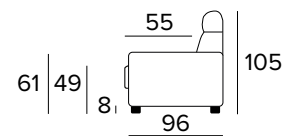

DIVANO LETTO 3 POSTI
3 SEATER SOFA BED

MATERASSO / MATTRESS
CM 140x196 / H 17

DIVANO FISSO MAXI
MAXI SEATER FIXED SOFA

DIVANO LETTO MAXI
MAXI SEATER SOFA BED

MATERASSO / MATTRESS
CM 160x196 / H 17

**PENISOLA CONTENITORE**
PENINSULA CONTAINER

**SPECIFICARE SEMPRE
IL LATO DELLA PENISOLA
GUARDANDO IL DIVANO**

ALWAYS SPECIFY THE
PENINSULA SIDE LOOKING
AT THE SOFA

DOPLŇKY

DEKORATIVNÍ POLŠTÁŘE

Standardní

40x40

50x50

S lemem