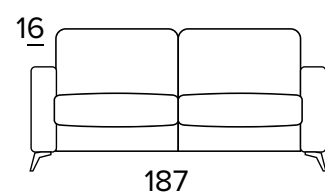

DVOUMÍSTNÍ SEDACÍ SOUPRAVA

DVOUMÍSTNÝ DÍL (PRAVÝ/LEVÝ)

DVOUMÍSTNÍ SEDACÍ SOUPRAVA S ROZKLADEM

MATRACE
120×192 CM / V: 13 CM

DVOUMÍSTNÝ ROZKLÁDACÍ DÍL (PRAVÝ/LEVÝ)

MATRACE
120×192 CM / V: 13 CM

TROJMÍSTNÁ SEDACÍ SOUPRAVA

TROJMÍSTNÝ DÍL (PRAVÝ/LEVÝ)

TROJMÍSTNÁ SEDACÍ SOUPRAVA S ROZKLADEM

MATRACE
140×192 CM / V: 13 CM

TROJMÍSTNÝ ROZKLÁDACÍ DÍL (PRAVÝ/LEVÝ)

MATRACE
140×192 CM / V: 13 CM

TROJMÍSTNÁ SEDACÍ SOUPRAVA - MAXI

TROJMÍSTNÝ MAXI DÍL (PRAVÝ/LEVÝ)

TROJMISTNÝ MAXI ROZKLÁDACÍ DÍL (PRAVÝ/LEVÝ)

ROHOVÝ DÍL (PRAVÝ/LEVÝ)

PODNOŽKA

DOPLŇKY

DEKORATIVNÍ POLŠTÁŘE

Standardní

40x40

50x50