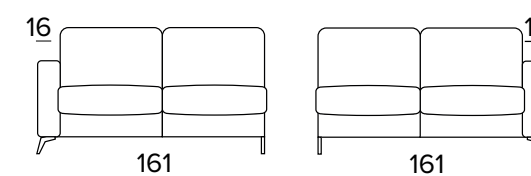

DVOUMÍSTNÍ SEDACÍ SOUPRAVA

DVOUMÍSTNÝ DÍL (PRAVÝ/LEVÝ)

DVOUMÍSTNÍ SEDACÍ SOUPRAVA S ROZKLADEM

MATRACE
120×192 CM / V: 13 CM

DVOUMÍSTNÝ ROZKLÁDACÍ DÍL (PRAVÝ/LEVÝ)

MATRACE
120×192 CM / V: 13 CM

TROJMÍSTNÁ SEDACÍ SOUPRAVA

TROJMÍSTNÝ DÍL (PRAVÝ/LEVÝ)

TROJMÍSTNÁ SEDACÍ SOUPRAVA S ROZKLADEM

MATRACE
140×192 CM / V: 13 CM

TROJMÍSTNÝ ROZKLÁDACÍ DÍL (PRAVÝ/LEVÝ)

MATRACE
140×192 CM / V: 13 CM

TROJMÍSTNÁ SEDACÍ SOUPRAVA - MAXI

TROJMÍSTNÝ MAXI DÍL (PRAVÝ/LEVÝ)

TROJMISTNÝ MAXI ROZKLÁDACÍ DÍL (PRAVÝ/LEVÝ)

ROHOVÝ DÍL (PRAVÝ/LEVÝ)

PODNOŽKA

DOPLŇKY

DEKORATIVNÍ POLŠTÁŘE

Standardní

40x40

50x50