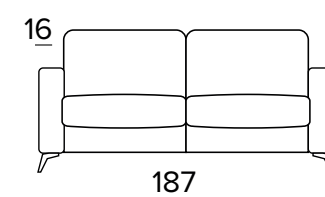

OTELLO

LAKOVANÁ PODNOŽ

RAL 7039

RAL 8019

RAL 9005

KŘESLO

TROJMÍSTNÁ SEDACÍ SOUPRAVA - MAXI S ROZKLADEM

MATRACE
160×192 CM / V: 13 CM

DVOUMÍSTNÍ SEDACÍ SOUPRAVA

DVOUMÍSTNÝ DÍL (PRAVÝ/LEVÝ)

DVOUMÍSTNÍ SEDACÍ SOUPRAVA S ROZKLADEM

MATRACE
120×192 CM / V: 13 CM

DVOUMÍSTNÝ ROZKLÁDACÍ DÍL (PRAVÝ/LEVÝ)

MATRACE
120×192 CM / V: 13 CM

TROJMÍSTNÁ SEDACÍ SOUPRAVA

TROJMÍSTNÝ DÍL (PRAVÝ/LEVÝ)

TROJMÍSTNÁ SEDACÍ SOUPRAVA S ROZKLADEM

MATRACE
140×192 CM / V: 13 CM

TROJMÍSTNÝ ROZKLÁDACÍ DÍL (PRAVÝ/LEVÝ)

MATRACE
140×192 CM / V: 13 CM

TROJMÍSTNÁ SEDACÍ SOUPRAVA - MAXI

TROJMÍSTNÝ MAXI DÍL (PRAVÝ/LEVÝ)

TROJMISTNÝ MAXI ROZKLÁDACÍ DÍL (PRAVÝ/LEVÝ)

ROHOVÝ DÍL (PRAVÝ/LEVÝ)

PODNOŽKA

DOPLŇKY

DEKORATIVNÍ POLŠTÁŘE

Standardní

40x40

50x50