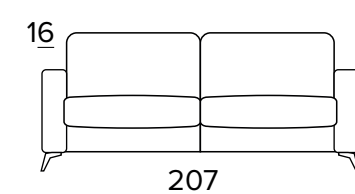

DVOUMÍSTNÍ SEDACÍ SOUPRAVA

DVOUMÍSTNÝ DÍL (PRAVÝ/LEVÝ)

DVOUMÍSTNÍ SEDACÍ SOUPRAVA S ROZKLADEM

MATRACE
120×192 CM / V: 13 CM

DVOUMÍSTNÝ ROZKLÁDACÍ DÍL (PRAVÝ/LEVÝ)

MATRACE
120×192 CM / V: 13 CM

TROJMÍSTNÁ SEDACÍ SOUPRAVA

TROJMÍSTNÝ DÍL (PRAVÝ/LEVÝ)

TROJMÍSTNÁ SEDACÍ SOUPRAVA S ROZKLADEM

MATRACE
140×192 CM / V: 13 CM

TROJMÍSTNÝ ROZKLÁDACÍ DÍL (PRAVÝ/LEVÝ)

MATRACE
140×192 CM / V: 13 CM

TROJMÍSTNÁ SEDACÍ SOUPRAVA - MAXI

TROJMÍSTNÝ MAXI DÍL (PRAVÝ/LEVÝ)

TROJMISTNÝ MAXI ROZKLÁDACÍ DÍL (PRAVÝ/LEVÝ)

ROHOVÝ DÍL (PRAVÝ/LEVÝ)

PODNOŽKA

DOPLŇKY

DEKORATIVNÍ POLŠTÁŘE

Standardní

40x40

50x50

- prodyšný 3D povlak
- horní vrstva (3 cm) z paměťové pěny - umožňují dokonale se přizpůsobit tělu
- elastická polyuretanová pěna s hustotou 35 kg / m³
- podšívka proti roztočům z 100% polyesteru
- boční pás z prodyšného 3D povlaku, který umožňuje dokonalé odvětrávání matrace
- výška matrace 17 cm