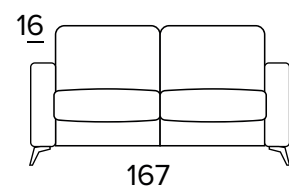

MATRACE - NEW MOON

- prodyšný 3D povlak
- elastická polyuretanová pěna s hustotou 35 kg / m³
- podšívka proti roztočům z 100% polyesteru
- boční pás z prodyšného 3D povlaku, který umožňuje dokonalé odvětrávání matrace
- výška matrace 13 cm

OTELLO

LAKOVANÁ PODNOŽ

RAL 7039

RAL 8019

RAL 9005

KŘESLO

TROJMÍSTNÁ SEDACÍ SOUPRAVA - MAXI S ROZKLADEM

MATRACE
160×192 CM / V: 13 CM

DVOUMÍSTNÍ SEDACÍ SOUPRAVA

DVOUMÍSTNÝ DÍL (PRAVÝ/LEVÝ)

DVOUMÍSTNÍ SEDACÍ SOUPRAVA S ROZKLADEM

MATRACE
120×192 CM / V: 13 CM

DVOUMÍSTNÝ ROZKLÁDACÍ DÍL (PRAVÝ/LEVÝ)

MATRACE
120×192 CM / V: 13 CM

TROJMÍSTNÁ SEDACÍ SOUPRAVA

TROJMÍSTNÝ DÍL (PRAVÝ/LEVÝ)

TROJMÍSTNÁ SEDACÍ SOUPRAVA S ROZKLADEM

MATRACE
140×192 CM / V: 13 CM

TROJMÍSTNÝ ROZKLÁDACÍ DÍL (PRAVÝ/LEVÝ)

MATRACE
140×192 CM / V: 13 CM

TROJMÍSTNÁ SEDACÍ SOUPRAVA - MAXI

TROJMÍSTNÝ MAXI DÍL (PRAVÝ/LEVÝ)