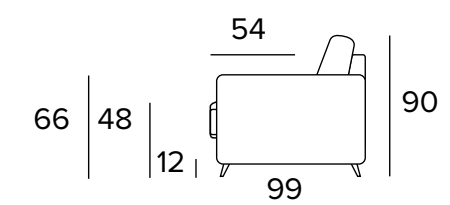

DVOUMÍSTNÍ SEDACÍ SOUPRAVA

DVOUMÍSTNÝ DÍL (PRAVÝ/LEVÝ)

DVOUMÍSTNÍ SEDACÍ SOUPRAVA S ROZKLADEM

MATRACE
120×192 CM / V: 13 CM

DVOUMÍSTNÝ ROZKLÁDACÍ DÍL (PRAVÝ/LEVÝ)

MATRACE
120×192 CM / V: 13 CM

TROJMÍSTNÁ SEDACÍ SOUPRAVA

TROJMÍSTNÝ DÍL (PRAVÝ/LEVÝ)

TROJMÍSTNÁ SEDACÍ SOUPRAVA S ROZKLADEM

MATRACE
140×192 CM / V: 13 CM

TROJMÍSTNÝ ROZKLÁDACÍ DÍL (PRAVÝ/LEVÝ)

MATRACE
140×192 CM / V: 13 CM

TROJMÍSTNÁ SEDACÍ SOUPRAVA - MAXI

TROJMÍSTNÝ MAXI DÍL (PRAVÝ/LEVÝ)