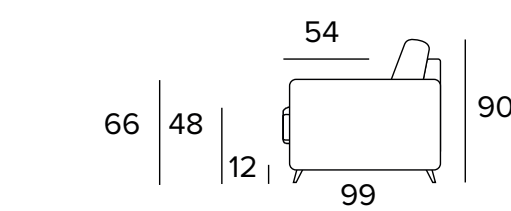

TROJMÍSTNÝ DÍL (PRAVÝ/LEVÝ)

TROJMÍSTNÁ SEDACÍ SOUPRAVA S ROZKLADEM

MATRACE
140×192 CM / V: 13 CM

TROJMÍSTNÝ ROZKLÁDACÍ DÍL (PRAVÝ/LEVÝ)

MATRACE
140×192 CM / V: 13 CM

TROJMÍSTNÁ SEDACÍ SOUPRAVA - MAXI

TROJMÍSTNÝ MAXI DÍL (PRAVÝ/LEVÝ)

TROJMISTNÝ MAXI ROZKLÁDACÍ DÍL (PRAVÝ/LEVÝ)

ROHOVÝ DÍL (PRAVÝ/LEVÝ)

PODNOŽKA

DOPLŇKY

DEKORATIVNÍ POLŠTÁŘE

Standardní

40x40

50x50