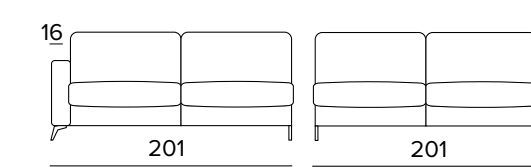

DVOUMÍSTNÍ SEDACÍ SOUPRAVA

DVOUMÍSTNÝ DÍL (PRAVÝ/LEVÝ)

DVOUMÍSTNÍ SEDACÍ SOUPRAVA S ROZKLADEM

MATRACE
120×192 CM / V: 13 CM

DVOUMÍSTNÝ ROZKLÁDACÍ DÍL (PRAVÝ/LEVÝ)

MATRACE
120×192 CM / V: 13 CM

TROJMÍSTNÁ SEDACÍ SOUPRAVA

TROJMÍSTNÝ DÍL (PRAVÝ/LEVÝ)

TROJMÍSTNÁ SEDACÍ SOUPRAVA S ROZKLADEM

MATRACE
140×192 CM / V: 13 CM

TROJMÍSTNÝ ROZKLÁDACÍ DÍL (PRAVÝ/LEVÝ)

MATRACE
140×192 CM / V: 13 CM

TROJMÍSTNÁ SEDACÍ SOUPRAVA - MAXI

TROJMÍSTNÝ MAXI DÍL (PRAVÝ/LEVÝ)

TROJMISTNÝ MAXI ROZKLÁDACÍ DÍL (PRAVÝ/LEVÝ)

ROHOVÝ DÍL (PRAVÝ/LEVÝ)

PODNOŽKA

DOPLŇKY

DEKORATIVNÍ POLŠTÁŘE

Standardní

40x40

50x50