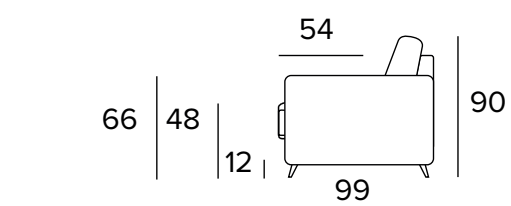

DVOUMÍSTNÍ SEDACÍ SOUPRAVA

DVOUMÍSTNÝ DÍL (PRAVÝ/LEVÝ)

DVOUMÍSTNÍ SEDACÍ SOUPRAVA S ROZKLADEM

MATRACE
120×192 CM / V: 13 CM

DVOUMÍSTNÝ ROZKLÁDACÍ DÍL (PRAVÝ/LEVÝ)

MATRACE
120×192 CM / V: 13 CM

TROJMÍSTNÁ SEDACÍ SOUPRAVA

TROJMÍSTNÝ DÍL (PRAVÝ/LEVÝ)

TROJMÍSTNÁ SEDACÍ SOUPRAVA S ROZKLADEM

MATRACE
140×192 CM / V: 13 CM

TROJMÍSTNÝ ROZKLÁDACÍ DÍL (PRAVÝ/LEVÝ)

MATRACE
140×192 CM / V: 13 CM

TROJMÍSTNÁ SEDACÍ SOUPRAVA - MAXI

TROJMÍSTNÝ MAXI DÍL (PRAVÝ/LEVÝ)