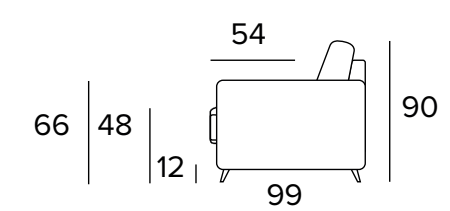

DVOUMÍSTNÍ SEDACÍ SOUPRAVA

DVOUMÍSTNÝ DÍL (PRAVÝ/LEVÝ)

DVOUMÍSTNÍ SEDACÍ SOUPRAVA S ROZKLADEM

MATRACE
120×192 CM / V: 13 CM

DVOUMÍSTNÝ ROZKLÁDACÍ DÍL (PRAVÝ/LEVÝ)

MATRACE
120×192 CM / V: 13 CM

TROJMÍSTNÁ SEDACÍ SOUPRAVA

TROJMÍSTNÝ DÍL (PRAVÝ/LEVÝ)

TROJMÍSTNÁ SEDACÍ SOUPRAVA S ROZKLADEM

MATRACE
140×192 CM / V: 13 CM

TROJMÍSTNÝ ROZKLÁDACÍ DÍL (PRAVÝ/LEVÝ)

MATRACE
140×192 CM / V: 13 CM

TROJMÍSTNÁ SEDACÍ SOUPRAVA - MAXI

TROJMÍSTNÝ MAXI DÍL (PRAVÝ/LEVÝ)

TROJMISTNÝ MAXI ROZKLÁDACÍ DÍL (PRAVÝ/LEVÝ)

ROHOVÝ DÍL (PRAVÝ/LEVÝ)

PODNOŽKA

DOPLŇKY

DEKORATIVNÍ POLŠTÁŘE

Standardní

40x40

50x50