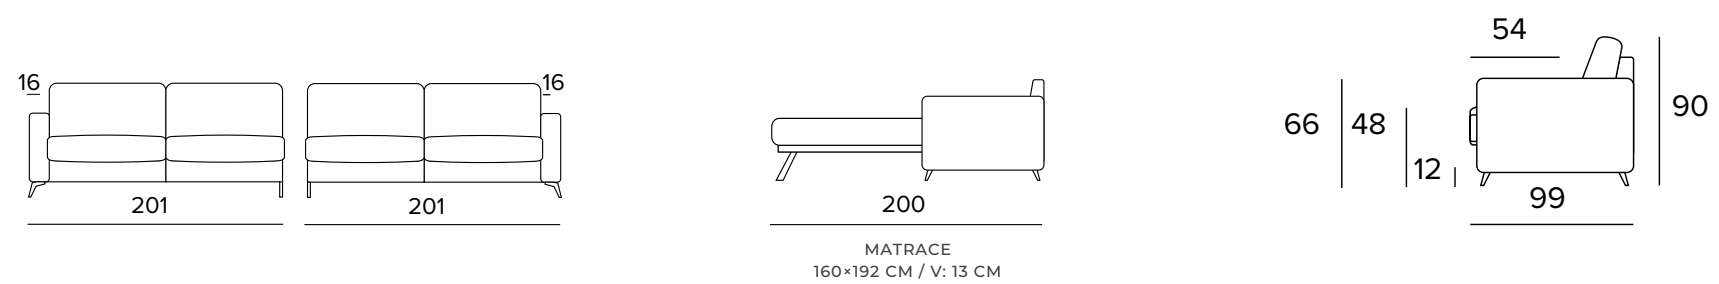

TROJMÍSTNÝ DÍL (PRAVÝ/LEVÝ)

TROJMÍSTNÁ SEDACÍ SOUPRAVA S ROZKLADEM

MATRACE
140×192 CM / V: 13 CM

TROJMÍSTNÝ ROZKLÁDACÍ DÍL (PRAVÝ/LEVÝ)

MATRACE
140×192 CM / V: 13 CM

TROJMÍSTNÁ SEDACÍ SOUPRAVA - MAXI

TROJMÍSTNÝ MAXI DÍL (PRAVÝ/LEVÝ)

TROJMISTNÝ MAXI ROZKLÁDACÍ DÍL (PRAVÝ/LEVÝ)

ROHOVÝ DÍL (PRAVÝ/LEVÝ)

PODNOŽKA

DOPLŇKY

DEKORATIVNÍ POLŠTÁŘE

Standardní

40x40

50x50