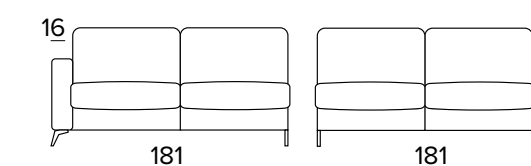

DVOUMÍSTNÍ SEDACÍ SOUPRAVA

DVOUMÍSTNÝ DÍL (PRAVÝ/LEVÝ)

DVOUMÍSTNÍ SEDACÍ SOUPRAVA S ROZKLADEM

MATRACE
120×192 CM / V: 13 CM

DVOUMÍSTNÝ ROZKLÁDACÍ DÍL (PRAVÝ/LEVÝ)

MATRACE
120×192 CM / V: 13 CM

TROJMÍSTNÁ SEDACÍ SOUPRAVA

TROJMÍSTNÝ DÍL (PRAVÝ/LEVÝ)

TROJMÍSTNÁ SEDACÍ SOUPRAVA S ROZKLADEM

MATRACE
140×192 CM / V: 13 CM

TROJMÍSTNÝ ROZKLÁDACÍ DÍL (PRAVÝ/LEVÝ)

MATRACE
140×192 CM / V: 13 CM

TROJMÍSTNÁ SEDACÍ SOUPRAVA - MAXI

TROJMÍSTNÝ MAXI DÍL (PRAVÝ/LEVÝ)

TROJMISTNÝ MAXI ROZKLÁDACÍ DÍL (PRAVÝ/LEVÝ)

ROHOVÝ DÍL (PRAVÝ/LEVÝ)

PODNOŽKA

DOPLŇKY

DEKORATIVNÍ POLŠTÁŘE

Standardní

40x40

50x50