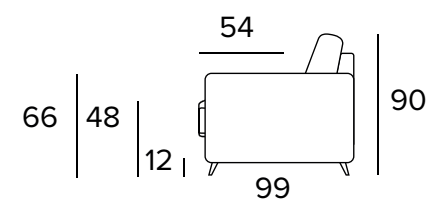

DVOUMÍSTNÍ SEDACÍ SOUPRAVA

DVOUMÍSTNÝ DÍL (PRAVÝ/LEVÝ)

DVOUMÍSTNÍ SEDACÍ SOUPRAVA S ROZKLADEM

MATRACE
120×192 CM / V: 13 CM

DVOUMÍSTNÝ ROZKLÁDACÍ DÍL (PRAVÝ/LEVÝ)

MATRACE
120×192 CM / V: 13 CM

TROJMÍSTNÁ SEDACÍ SOUPRAVA

TROJMÍSTNÝ DÍL (PRAVÝ/LEVÝ)

TROJMÍSTNÁ SEDACÍ SOUPRAVA S ROZKLADEM

MATRACE
140×192 CM / V: 13 CM

TROJMÍSTNÝ ROZKLÁDACÍ DÍL (PRAVÝ/LEVÝ)

MATRACE
140×192 CM / V: 13 CM

TROJMÍSTNÁ SEDACÍ SOUPRAVA - MAXI

TROJMÍSTNÝ MAXI DÍL (PRAVÝ/LEVÝ)