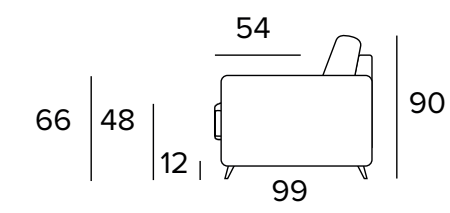

OTELLO

LAKOVANÁ PODNOŽ

RAL 7039

RAL 8019

RAL 9005

KŘESLO

TROJMÍSTNÁ SEDACÍ SOUPRAVA - MAXI S ROZKLADEM

MATRACE
160×192 CM / V: 13 CM

DVOUMÍSTNÍ SEDACÍ SOUPRAVA

DVOUMÍSTNÝ DÍL (PRAVÝ/LEVÝ)

DVOUMÍSTNÍ SEDACÍ SOUPRAVA S ROZKLADEM

MATRACE
120×192 CM / V: 13 CM

DVOUMÍSTNÝ ROZKLÁDACÍ DÍL (PRAVÝ/LEVÝ)

MATRACE
120×192 CM / V: 13 CM

TROJMÍSTNÁ SEDACÍ SOUPRAVA