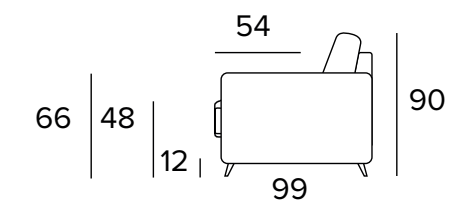

OTELLO

LAKOVANÁ PODNOŽ

RAL 7039

RAL 8019

RAL 9005

KŘESLO

TROJMÍSTNÁ SEDACÍ SOUPRAVA - MAXI S ROZKLADEM

MATRACE
160×192 CM / V: 13 CM

DVOUMÍSTNÍ SEDACÍ SOUPRAVA

DVOUMÍSTNÝ DÍL (PRAVÝ/LEVÝ)

DVOUMÍSTNÍ SEDACÍ SOUPRAVA S ROZKLADEM

MATRACE
120×192 CM / V: 13 CM

DVOUMÍSTNÝ ROZKLÁDACÍ DÍL (PRAVÝ/LEVÝ)

MATRACE
120×192 CM / V: 13 CM

TROJMÍSTNÁ SEDACÍ SOUPRAVA