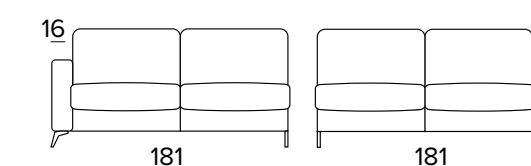

DVOUMÍSTNÍ SEDACÍ SOUPRAVA

DVOUMÍSTNÝ DÍL (PRAVÝ/LEVÝ)

DVOUMÍSTNÍ SEDACÍ SOUPRAVA S ROZKLADEM

MATRACE
120×192 CM / V: 13 CM

DVOUMÍSTNÝ ROZKLÁDACÍ DÍL (PRAVÝ/LEVÝ)

MATRACE
120×192 CM / V: 13 CM

TROJMÍSTNÁ SEDACÍ SOUPRAVA

TROJMÍSTNÝ DÍL (PRAVÝ/LEVÝ)

TROJMÍSTNÁ SEDACÍ SOUPRAVA S ROZKLADEM

MATRACE
140×192 CM / V: 13 CM

TROJMÍSTNÝ ROZKLÁDACÍ DÍL (PRAVÝ/LEVÝ)

MATRACE
140×192 CM / V: 13 CM

TROJMÍSTNÁ SEDACÍ SOUPRAVA - MAXI

TROJMÍSTNÝ MAXI DÍL (PRAVÝ/LEVÝ)

TROJMISTNÝ MAXI ROZKLÁDACÍ DÍL (PRAVÝ/LEVÝ)

ROHOVÝ DÍL (PRAVÝ/LEVÝ)

PODNOŽKA

DOPLŇKY

DEKORATIVNÍ POLŠTÁŘE

Standardní

40x40

50x50

- prodyšný 3D povlak
- horní vrstva (3 cm) z paměťové pěny - umožňují dokonale se přizpůsobit tělu
- elastická polyuretanová pěna s hustotou 35 kg / m³
- podšívka proti roztočům z 100% polyesteru
- boční pás z prodyšného 3D povlaku, který umožňuje dokonalé odvětrávání matrace
- výška matrace 17 cm