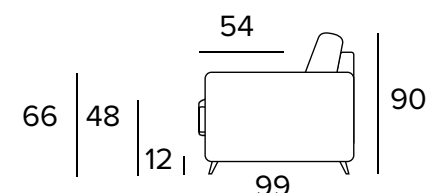

OTELLO

LAKOVANÁ PODNOŽ

RAL 7039

RAL 8019

RAL 9005

KŘESLO

TROJMÍSTNÁ SEDACÍ SOUPRAVA - MAXI S ROZKLADEM

MATRACE
160×192 CM / V: 13 CM

DVOUMÍSTNÍ SEDACÍ SOUPRAVA

DVOUMÍSTNÝ DÍL (PRAVÝ/LEVÝ)

DVOUMÍSTNÍ SEDACÍ SOUPRAVA S ROZKLADEM

MATRACE
120×192 CM / V: 13 CM

DVOUMÍSTNÝ ROZKLÁDACÍ DÍL (PRAVÝ/LEVÝ)

MATRACE
120×192 CM / V: 13 CM

TROJMÍSTNÁ SEDACÍ SOUPRAVA

TROJMÍSTNÝ DÍL (PRAVÝ/LEVÝ)

TROJMÍSTNÁ SEDACÍ SOUPRAVA S ROZKLADEM

MATRACE
140×192 CM / V: 13 CM

TROJMÍSTNÝ ROZKLÁDACÍ DÍL (PRAVÝ/LEVÝ)

MATRACE
140×192 CM / V: 13 CM

TROJMÍSTNÁ SEDACÍ SOUPRAVA - MAXI

TROJMÍSTNÝ MAXI DÍL (PRAVÝ/LEVÝ)