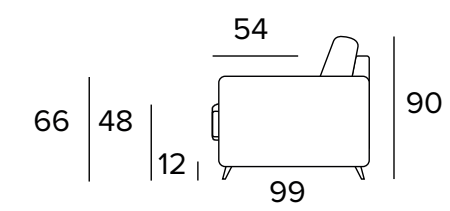

DVOUMÍSTNÍ SEDACÍ SOUPRAVA

DVOUMÍSTNÝ DÍL (PRAVÝ/LEVÝ)

DVOUMÍSTNÍ SEDACÍ SOUPRAVA S ROZKLADEM

MATRACE
120×192 CM / V: 13 CM

DVOUMÍSTNÝ ROZKLÁDACÍ DÍL (PRAVÝ/LEVÝ)

MATRACE
120×192 CM / V: 13 CM

TROJMÍSTNÁ SEDACÍ SOUPRAVA

TROJMÍSTNÝ DÍL (PRAVÝ/LEVÝ)

TROJMÍSTNÁ SEDACÍ SOUPRAVA S ROZKLADEM

MATRACE
140×192 CM / V: 13 CM

TROJMÍSTNÝ ROZKLÁDACÍ DÍL (PRAVÝ/LEVÝ)

MATRACE
140×192 CM / V: 13 CM

TROJMÍSTNÁ SEDACÍ SOUPRAVA - MAXI

TROJMÍSTNÝ MAXI DÍL (PRAVÝ/LEVÝ)