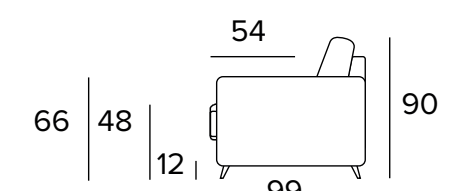

TROJMÍSTNÝ DÍL (PRAVÝ/LEVÝ)

TROJMÍSTNÁ SEDACÍ SOUPRAVA S ROZKLADEM

MATRACE
140×192 CM / V: 13 CM

TROJMÍSTNÝ ROZKLÁDACÍ DÍL (PRAVÝ/LEVÝ)

MATRACE
140×192 CM / V: 13 CM

TROJMÍSTNÁ SEDACÍ SOUPRAVA - MAXI

TROJMÍSTNÝ MAXI DÍL (PRAVÝ/LEVÝ)

TROJMISTNÝ MAXI ROZKLÁDACÍ DÍL (PRAVÝ/LEVÝ)

ROHOVÝ DÍL (PRAVÝ/LEVÝ)

PODNOŽKA

DOPLŇKY

DEKORATIVNÍ POLŠTÁŘE

Standardní

40x40

50x50