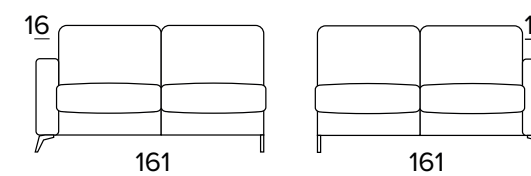

MATRACE - NEW MOON

- prodyšný 3D povlak
- elastická polyuretanová pěna s hustotou 35 kg / m³
- podšívka proti roztočům z 100% polyesteru
- boční pás z prodyšného 3D povlaku, který umožňuje dokonalé odvětrávání matrace
- výška matrace 13 cm

OTELLO

LAKOVANÁ PODNOŽ

RAL 7039

RAL 8019

RAL 9005

KŘESLO

TROJMÍSTNÁ SEDACÍ SOUPRAVA - MAXI S ROZKLADEM

MATRACE
160×192 CM / V: 13 CM

DVOUMÍSTNÍ SEDACÍ SOUPRAVA

DVOUMÍSTNÝ DÍL (PRAVÝ/LEVÝ)

DVOUMÍSTNÍ SEDACÍ SOUPRAVA S ROZKLADEM

MATRACE
120×192 CM / V: 13 CM

DVOUMÍSTNÝ ROZKLÁDACÍ DÍL (PRAVÝ/LEVÝ)

MATRACE
120×192 CM / V: 13 CM

TROJMÍSTNÁ SEDACÍ SOUPRAVA

TROJMÍSTNÝ DÍL (PRAVÝ/LEVÝ)

TROJMÍSTNÁ SEDACÍ SOUPRAVA S ROZKLADEM

MATRACE
140×192 CM / V: 13 CM

TROJMÍSTNÝ ROZKLÁDACÍ DÍL (PRAVÝ/LEVÝ)

MATRACE
140×192 CM / V: 13 CM

TROJMÍSTNÁ SEDACÍ SOUPRAVA - MAXI

TROJMÍSTNÝ MAXI DÍL (PRAVÝ/LEVÝ)