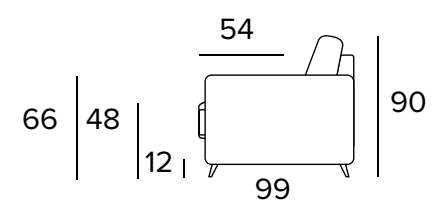

OTELLO

LAKOVANÁ PODNOŽ

RAL 7039

RAL 8019

RAL 9005

KŘESLO

TROJMÍSTNÁ SEDACÍ SOUPRAVA - MAXI S ROZKLADEM

MATRACE
160×192 CM / V: 13 CM

DVOUMÍSTNÍ SEDACÍ SOUPRAVA

DVOUMÍSTNÝ DÍL (PRAVÝ/LEVÝ)

DVOUMÍSTNÍ SEDACÍ SOUPRAVA S ROZKLADEM

MATRACE
120×192 CM / V: 13 CM

DVOUMÍSTNÝ ROZKLÁDACÍ DÍL (PRAVÝ/LEVÝ)

MATRACE
120×192 CM / V: 13 CM

TROJMÍSTNÁ SEDACÍ SOUPRAVA

TROJMÍSTNÝ DÍL (PRAVÝ/LEVÝ)

TROJMÍSTNÁ SEDACÍ SOUPRAVA S ROZKLADEM

MATRACE
140×192 CM / V: 13 CM

TROJMÍSTNÝ ROZKLÁDACÍ DÍL (PRAVÝ/LEVÝ)

MATRACE
140×192 CM / V: 13 CM

TROJMÍSTNÁ SEDACÍ SOUPRAVA - MAXI

TROJMÍSTNÝ MAXI DÍL (PRAVÝ/LEVÝ)