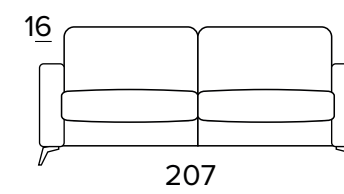

MATRACE - NEW MOON

- prodyšný 3D povlak
- elastická polyuretanová pěna s hustotou 35 kg / m³
- podšívka proti roztočům z 100% polyesteru
- boční pás z prodyšného 3D povlaku, který umožňuje dokonalé odvětrávání matrace
- výška matrace 13 cm

OTELLO

LAKOVANÁ PODNOŽ

RAL 7039

RAL 8019

RAL 9005

KŘESLO

TROJMÍSTNÁ SEDACÍ SOUPRAVA - MAXI S ROZKLADEM

MATRACE
160×192 CM / V: 13 CM

DVOUMÍSTNÍ SEDACÍ SOUPRAVA

DVOUMÍSTNÝ DÍL (PRAVÝ/LEVÝ)

DVOUMÍSTNÍ SEDACÍ SOUPRAVA S ROZKLADEM

MATRACE
120×192 CM / V: 13 CM

DVOUMÍSTNÝ ROZKLÁDACÍ DÍL (PRAVÝ/LEVÝ)

MATRACE
120×192 CM / V: 13 CM

TROJMÍSTNÁ SEDACÍ SOUPRAVA

TROJMÍSTNÝ DÍL (PRAVÝ/LEVÝ)

TROJMÍSTNÁ SEDACÍ SOUPRAVA S ROZKLADEM

MATRACE
140×192 CM / V: 13 CM

TROJMÍSTNÝ ROZKLÁDACÍ DÍL (PRAVÝ/LEVÝ)

MATRACE
140×192 CM / V: 13 CM

TROJMÍSTNÁ SEDACÍ SOUPRAVA - MAXI

TROJMÍSTNÝ MAXI DÍL (PRAVÝ/LEVÝ)