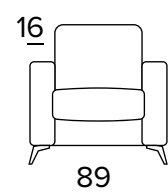

MATRACE - NEW MOON

- prodyšný 3D povlak
- elastická polyuretanová pěna s hustotou 35 kg / m³
- podšívka proti roztočům z 100% polyesteru
- boční pás z prodyšného 3D povlaku, který umožňuje dokonalé odvětrávání matrace
- výška matrace 13 cm

OTELLO

LAKOVANÁ PODNOŽ

RAL 7039

RAL 8019

RAL 9005

KŘESLO

TROJMÍSTNÁ SEDACÍ SOUPRAVA - MAXI S ROZKLADEM

MATRACE
160×192 CM / V: 13 CM

DVOUMÍSTNÍ SEDACÍ SOUPRAVA

DVOUMÍSTNÝ DÍL (PRAVÝ/LEVÝ)

DVOUMÍSTNÍ SEDACÍ SOUPRAVA S ROZKLADEM

MATRACE
120×192 CM / V: 13 CM

DVOUMÍSTNÝ ROZKLÁDACÍ DÍL (PRAVÝ/LEVÝ)

MATRACE
120×192 CM / V: 13 CM

TROJMÍSTNÁ SEDACÍ SOUPRAVA

TROJMÍSTNÝ DÍL (PRAVÝ/LEVÝ)

TROJMÍSTNÁ SEDACÍ SOUPRAVA S ROZKLADEM

MATRACE
140×192 CM / V: 13 CM

TROJMÍSTNÝ ROZKLÁDACÍ DÍL (PRAVÝ/LEVÝ)

MATRACE
140×192 CM / V: 13 CM

TROJMÍSTNÁ SEDACÍ SOUPRAVA - MAXI

TROJMÍSTNÝ MAXI DÍL (PRAVÝ/LEVÝ)