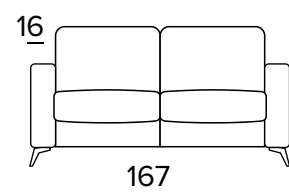

MATRACE - NEW MOON

- prodyšný 3D povlak
- elastická polyuretanová pěna s hustotou 35 kg / m³
- podšívka proti roztočům z 100% polyesteru
- boční pás z prodyšného 3D povlaku, který umožňuje dokonalé odvětrávání matrace
- výška matrace 13 cm

OTELLO

LAKOVANÁ PODNOŽ

RAL 7039

RAL 8019

RAL 9005

KŘESLO

TROJMÍSTNÁ SEDACÍ SOUPRAVA - MAXI S ROZKLADEM

MATRACE
160×192 CM / V: 13 CM

DVOUMÍSTNÍ SEDACÍ SOUPRAVA

DVOUMÍSTNÝ DÍL (PRAVÝ/LEVÝ)

DVOUMÍSTNÍ SEDACÍ SOUPRAVA S ROZKLADEM

MATRACE
120×192 CM / V: 13 CM

DVOUMÍSTNÝ ROZKLÁDACÍ DÍL (PRAVÝ/LEVÝ)

MATRACE
120×192 CM / V: 13 CM

TROJMÍSTNÁ SEDACÍ SOUPRAVA

TROJMÍSTNÝ DÍL (PRAVÝ/LEVÝ)

TROJMÍSTNÁ SEDACÍ SOUPRAVA S ROZKLADEM

MATRACE
140×192 CM / V: 13 CM

TROJMÍSTNÝ ROZKLÁDACÍ DÍL (PRAVÝ/LEVÝ)

MATRACE
140×192 CM / V: 13 CM

TROJMÍSTNÁ SEDACÍ SOUPRAVA - MAXI

TROJMÍSTNÝ MAXI DÍL (PRAVÝ/LEVÝ)