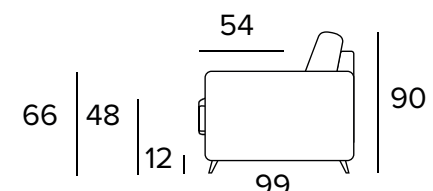

DVOUMÍSTNÍ SEDACÍ SOUPRAVA

DVOUMÍSTNÝ DÍL (PRAVÝ/LEVÝ)

DVOUMÍSTNÍ SEDACÍ SOUPRAVA S ROZKLADEM

MATRACE
120×192 CM / V: 13 CM

DVOUMÍSTNÝ ROZKLÁDACÍ DÍL (PRAVÝ/LEVÝ)

MATRACE
120×192 CM / V: 13 CM

TROJMÍSTNÁ SEDACÍ SOUPRAVA

TROJMÍSTNÝ DÍL (PRAVÝ/LEVÝ)

TROJMÍSTNÁ SEDACÍ SOUPRAVA S ROZKLADEM

MATRACE
140×192 CM / V: 13 CM

TROJMÍSTNÝ ROZKLÁDACÍ DÍL (PRAVÝ/LEVÝ)

MATRACE
140×192 CM / V: 13 CM

TROJMÍSTNÁ SEDACÍ SOUPRAVA - MAXI

TROJMÍSTNÝ MAXI DÍL (PRAVÝ/LEVÝ)