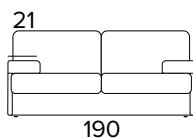

MATERASSO / MATTRESS
CM 70x195 / H 12

DIVANO LETTO 3 POSTI
3 SEATER SOFA BED

MATERASSO / MATTRESS
CM 140x195 / H 12

DIVANO LETTO MAXI
MAXI SEATER SOFA BED

MATERASSO / MATTRESS
CM 160x195 / H 12

DOPLŇKY

DEKORATIVNÍ POLŠTÁŘE

Standardní

40x40

50x50

S lemem

40x40

50x50

S vložený pásem

40x40

50x50

MATRACE

NEW MOON

- prodyšný 3D povlak
- elastická polyuretanová pěna s hustotou 35 kg / m³
- podšívka proti roztočům z 100% polyesteru
- boční pás z prodyšného 3D povlaku, který umožňuje dokonalé odvětrávání matrace
- výška matrace 12 cm