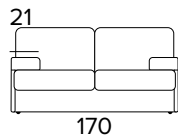

Matrace

Standardní matrace Prime v provedení polyuretanové pěny o hustotě 21 kg / m^3 . Povlak je vyrobený z polyesteru. Výška matrace je 12 cm.

COMPACT

POLTRONA LETTO (MAT. 70 CM)
BED ARMCHAIR (MAT. 70 CM)

MATERASSO / MATTRESS
CM 70x195 / H 12

DIVANO LETTO 3 POSTI
3 SEATER SOFA BED

MATERASSO / MATTRESS
CM 140x195 / H 12

DIVANO LETTO MAXI
MAXI SEATER SOFA BED

MATERASSO / MATTRESS
CM 160x195 / H 12

DOPLŇKY

DEKORATIVNÍ POLŠTÁŘE

Standardní

40x40

50x50

S lemem

40x40

50x50

S vložený pásem

40x40

50x50

MATRACE

NEW MOON

- prodyšný 3D povlak
- elastická polyuretanová pěna s hustotou 35 kg / m³
- podšívka proti roztočům z 100% polyesteru
- boční pás z prodyšného 3D povlaku, který umožňuje dokonalé odvětrávání matrace
- výška matrace 12 cm