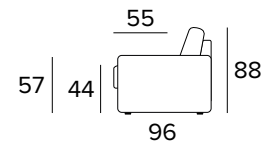

MATERASSO / MATTRESS
CM 70x195 / H 12

DIVANO LETTO 3 POSTI
3 SEATER SOFA BED

MATERASSO / MATTRESS
CM 140x195 / H 12

DIVANO LETTO MAXI
MAXI SEATER SOFA BED

MATERASSO / MATTRESS
CM 160x195 / H 12

DOPLŇKY

DEKORATIVNÍ POLŠTÁŘE

Standardní

40x40

50x50

S lemem

40x40

50x50

S vložený pásem

40x40