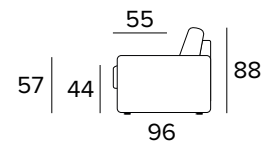

Matrace

Standardní matrace Prime v provedení polyuretanové pěny o hustotě 21 kg / m^3 . Povlak je vyrobený z polyesteru. Výška matrace je 12 cm.

COMPACT

POLTRONA LETTO (MAT. 70 CM)
BED ARMCHAIR (MAT. 70 CM)

MATERASSO / MATTRESS
CM 70x195 / H 12

DIVANO LETTO 3 POSTI
3 SEATER SOFA BED

MATERASSO / MATTRESS
CM 140x195 / H 12

DIVANO LETTO MAXI
MAXI SEATER SOFA BED

MATERASSO / MATTRESS
CM 160x195 / H 12

DOPLŇKY

DEKORATIVNÍ POLŠTÁŘE

Standardní

40x40

50x50

S lemem

40x40

50x50

S vložený pásem

40x40