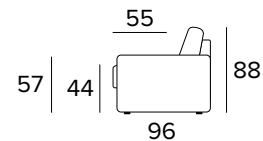

Matrace

Standardní matrace Prime v provedení polyuretanové pěny o hustotě 21 kg / m^3 . Povlak je vyrobený z polyesteru. Výška matrace je 12 cm.

COMPACT

POLTRONA LETTO (MAT. 70 CM)
BED ARMCHAIR (MAT. 70 CM)

MATERASSO / MATTRESS
CM 70x195 / H 12

DIVANO LETTO 3 POSTI
3 SEATER SOFA BED

MATERASSO / MATTRESS
CM 140x195 / H 12

DIVANO LETTO MAXI
MAXI SEATER SOFA BED

MATERASSO / MATTRESS
CM 160x195 / H 12

DOPLŇKY

DEKORATIVNÍ POLŠTÁŘE

Standardní

40x40

50x50

S lemem

40x40

50x50

S vložený pásem

40x40