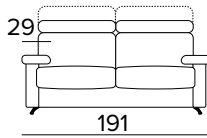

Como Class 3 - technický list

- sedací polštáře jsou vyrobeny z polyuretanové pěny o hustotě 27 kg/m³
- zádové opěrací polštáře jsou vyrobeny z polyuretanové pěny o hustotě 18 kg/m³ a doplněné výplní z dutých vláken
- nastavitelné opěrky hlavy
- dřevěné díly nebo díly z kompozitních materiálu jsou vyrobené podle ekologických norem
- mechanismus Otello Big
- rozkládání jedním otočením , bez snímání sedacích a opěracích polštářů
- pohovka má nosnou konstrukci z kovu, která je doplněna elastickými popruhy v oblasti sezení, a také ve verzi s dodatečným lamelovým roštem v bederní oblasti
- plně snímatelné látkové potahy
- dřevěná podnož - barva dle výběru

Matrace

Standardní matrace Engel v provedení polyuretanové pěny o hustotě 30 kg / m³. Povlak je vyrobený z polyesteru. Výška matrace je 17 cm.

COMO CLASS 3

DIVANO FISSO 2 POSTI 2 SEATER FIXED SOFA

DIVANO FISSO 3 POSTI 3 SEATER FIXED SOFA

DIVANO LETTO 3 POSTI 3 SEATER SOFA BED

MATERASSO / MATTRESS
CM 140x196 / H 17

DIVANO FISSO MAXI MAXI SEATER FIXED SOFA

DIVANO LETTO MAXI
MAXI SEATER SOFA BED

MATERASSO / MATTRESS
CM 160x196 / H 17

PENISOLA CONTENITORE
PENINSULA CONTAINER