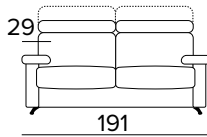

Como Class 3 - technický list

- sedací polštáře jsou vyrobeny z polyuretanové pěny o hustotě 27 kg/m³
- zádové opěrací polštáře jsou vyrobeny z polyuretanové pěny o hustotě 18 kg/m³ a doplněné výplní z dutých vláken
- nastavitelné opěrky hlavy
- dřevěné díly nebo díly z kompozitních materiálu jsou vyrobené podle ekologických norem
- mechanismus Otello Big
- rozkládání jedním otočením , bez snímání sedacích a opěracích polštářů
- pohovka má nosnou konstrukci z kovu, která je doplněna elastickými popruhy v oblasti sezení, a také ve verzi s dodatečným lamelovým roštem v bederní oblasti
- plně snímatelné látkové potahy
- dřevěná podnož - barva dle výběru

Matrace

Standardní matrace Engel v provedení polyuretanové pěny o hustotě 30 kg / m³. Povlak je vyrobený z polyesteru. Výška matrace je 17 cm.

COMO CLASS 3

DIVANO FISSO 2 POSTI 2 SEATER FIXED SOFA

DIVANO FISSO 3 POSTI 3 SEATER FIXED SOFA

DIVANO LETTO 3 POSTI 3 SEATER SOFA BED

MATERASSO / MATTRESS
CM 140x196 / H 17

DIVANO FISSO MAXI MAXI SEATER FIXED SOFA

DIVANO LETTO MAXI
MAXI SEATER SOFA BED

MATERASSO / MATTRESS
CM 160x196 / H 17

PENISOLA CONTENITORE
PENINSULA CONTAINER