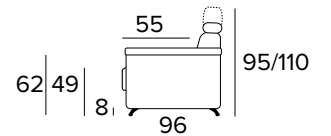

Matrace

Standardní matrace Engel v provedení polyuretanové pěny o hustotě 30 kg / m³. Povlak je vyrobený z polyesteru. Výška matrace je 17 cm.

COMO CLASS 3

DIVANO FISSO 2 POSTI 2 SEATER FIXED SOFA

DIVANO FISSO 3 POSTI 3 SEATER FIXED SOFA

DIVANO LETTO 3 POSTI 3 SEATER SOFA BED

MATERASSO / MATTRESS
CM 140x196 / H 17

DIVANO FISSO MAXI MAXI SEATER FIXED SOFA

DIVANO LETTO MAXI
MAXI SEATER SOFA BED

MATERASSO / MATTRESS
CM 160x196 / H 17

PENISOLA CONTENITORE
PENINSULA CONTAINER