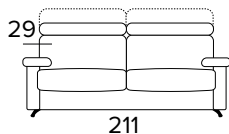

DIVANO LETTO 3 POSTI 3 SEATER SOFA BED

MATERASSO / MATTRESS
CM 140x196 / H 17

DIVANO FISSO MAXI MAXI SEATER FIXED SOFA

DIVANO LETTO MAXI
MAXI SEATER SOFA BED

MATERASSO / MATTRESS
CM 160x196 / H 17

PENISOLA CONTENITORE
PENINSULA CONTAINER

DEKORATIVNÍ POLŠTÁŘE

Standardní

40x40

50x50

S lemem

40x40

50x50

S vložený pásem

40x40

50x50

MATRACE

NEW MOON

- prodyšný 3D povlak
- elastická polyuretanová pěna s hustotou 35 kg / m³
- podšívka proti roztočům z 100% polyesteru
- boční pás z prodyšného 3D povlaku, který umožňuje dokonalé odvětrávání matrace
- výška matrace 17 cm

MEMOFLEX

- prodyšný 3D povlak
- horní vrstva (3 cm) z paměťové pěny - umožňují dokonale se přizpůsobit tělu
- elastická polyuretanová pěna s hustotou 35 kg / m³
- podšívka proti roztočům z 100% polyesteru
- boční pás z prodyšného 3D povlaku, který umožňuje dokonalé odvětrávání matrace
- výška matrace 17 cm