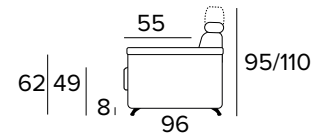

DIVANO LETTO 3 POSTI 3 SEATER SOFA BED

MATERASSO / MATTRESS
CM 140x196 / H 17

DIVANO FISSO MAXI MAXI SEATER FIXED SOFA

DIVANO LETTO MAXI
MAXI SEATER SOFA BED

MATERASSO / MATTRESS
CM 160x196 / H 17

PENISOLA CONTENITORE
PENINSULA CONTAINER