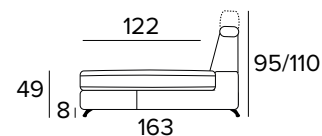

DIVANO LETTO MAXI
MAXI SEATER SOFA BED

PENISOLA CONTENITORE
PENINSULA CONTAINER

**SPECIFICARE SEMPRE
IL LATO DELLA PENISOLA
GUARDANDO IL DIVANO**

ALWAYS SPECIFY THE
PENINSULA SIDE LOOKING
AT THE SOFA

Podnož