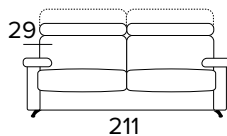

Como Class 3 - technický list

- sedací polštáře jsou vyrobeny z polyuretanové pěny o hustotě 27 kg/m³
- zádové opěrací polštáře jsou vyrobeny z polyuretanové pěny o hustotě 18 kg/m³ a doplněné výplní z dutých vláken
- nastavitelné opěrky hlavy
- dřevěné díly nebo díly z kompozitních materiálu jsou vyrobené podle ekologických norem
- mechanismus Otello Big
- rozkládání jedním otočením , bez snímání sedacích a opěracích polštářů
- pohovka má nosnou konstrukci z kovu, která je doplněna elastickými popruhy v oblasti sezení, a také ve verzi s dodatečným lamelovým roštem v bederní oblasti
- plně snímatelné látkové potahy
- dřevěná podnož - barva dle výběru

Matrace

Standardní matrace Engel v provedení polyuretanové pěny o hustotě 30 kg / m³. Povlak je vyrobený z polyesteru. Výška matrace je 17 cm.

COMO CLASS 3

DIVANO FISSO 2 POSTI 2 SEATER FIXED SOFA

DIVANO FISSO 3 POSTI 3 SEATER FIXED SOFA

DIVANO LETTO 3 POSTI 3 SEATER SOFA BED

MATERASSO / MATTRESS
CM 140x196 / H 17

DIVANO FISSO MAXI MAXI SEATER FIXED SOFA

DIVANO LETTO MAXI
MAXI SEATER SOFA BED

MATERASSO / MATTRESS
CM 160x196 / H 17

PENISOLA CONTENITORE
PENINSULA CONTAINER

DEKORATIVNÍ POLŠTÁŘE

Standardní

40x40

50x50

S lemem

40x40

50x50

S vložený pásem