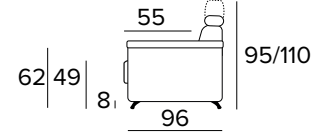

Como Class 3 - technický list

- sedací polštáře jsou vyrobeny z polyuretanové pěny o hustotě 27 kg/m³
- zádové opěrací polštáře jsou vyrobeny z polyuretanové pěny o hustotě 18 kg/m³ a doplněné výplní z dutých vláken
- nastavitelné opěrky hlavy
- dřevěné díly nebo díly z kompozitních materiálu jsou vyrobené podle ekologických norem
- mechanismus Otello Big
- rozkládání jedním otočením , bez snímání sedacích a opěracích polštářů
- pohovka má nosnou konstrukci z kovu, která je doplněna elastickými popruhy v oblasti sezení, a také ve verzi s dodatečným lamelovým roštem v bederní oblasti
- plně snímatelné látkové potahy
- dřevěná podnož - barva dle výběru

Matrace

Standardní matrace Engel v provedení polyuretanové pěny o hustotě 30 kg / m³. Povlak je vyrobený z polyesteru. Výška matrace je 17 cm.

COMO CLASS 3

DIVANO FISSO 2 POSTI 2 SEATER FIXED SOFA

DIVANO FISSO 3 POSTI 3 SEATER FIXED SOFA