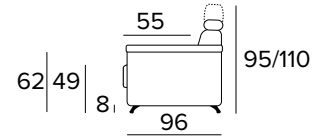

Matrace

Standardní matrace Engel v provedení polyuretanové pěny o hustotě 30 kg / m³. Povlak je vyrobený z polyesteru. Výška matrace je 17 cm.

COMO CLASS 3

DIVANO FISSO 2 POSTI 2 SEATER FIXED SOFA

DIVANO FISSO 3 POSTI 3 SEATER FIXED SOFA

DIVANO LETTO 3 POSTI 3 SEATER SOFA BED

MATERASSO / MATTRESS
CM 140x196 / H 17

DIVANO FISSO MAXI MAXI SEATER FIXED SOFA

DIVANO LETTO MAXI
MAXI SEATER SOFA BED

MATERASSO / MATTRESS
CM 160x196 / H 17

PENISOLA CONTENITORE
PENINSULA CONTAINER