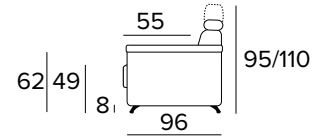

Matrace

Standardní matrace Engel v provedení polyuretanové pěny o hustotě 30 kg / m³. Povlak je vyrobený z polyesteru. Výška matrace je 17 cm.

COMO CLASS 3

DIVANO FISSO 2 POSTI 2 SEATER FIXED SOFA

DIVANO FISSO 3 POSTI 3 SEATER FIXED SOFA

DIVANO LETTO 3 POSTI 3 SEATER SOFA BED

MATERASSO / MATTRESS
CM 140x196 / H 17

DIVANO FISSO MAXI MAXI SEATER FIXED SOFA

DIVANO LETTO MAXI
MAXI SEATER SOFA BED

MATERASSO / MATTRESS
CM 160x196 / H 17

PENISOLA CONTENITORE
PENINSULA CONTAINER