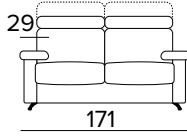

Como Class 3 - technický list

- sedací polštáře jsou vyrobeny z polyuretanové pěny o hustotě 27 kg/m³
- zádové opěrací polštáře jsou vyrobeny z polyuretanové pěny o hustotě 18 kg/m³ a doplněné výplní z dutých vláken
- nastavitelné opěrky hlavy
- dřevěné díly nebo díly z kompozitních materiálu jsou vyrobené podle ekologických norem
- mechanismus Otello Big
- rozkládání jedním otočením , bez snímání sedacích a opěracích polštářů
- pohovka má nosnou konstrukci z kovu, která je doplněna elastickými popruhy v oblasti sezení, a také ve verzi s dodatečným lamelovým roštem v bederní oblasti
- plně snímatelné látkové potahy
- dřevěná podnož - barva dle výběru

Matrace

Standardní matrace Engel v provedení polyuretanové pěny o hustotě 30 kg / m³. Povlak je vyrobený z polyesteru. Výška matrace je 17 cm.

COMO CLASS 3

DIVANO FISSO 2 POSTI 2 SEATER FIXED SOFA

DIVANO FISSO 3 POSTI 3 SEATER FIXED SOFA

DIVANO LETTO 3 POSTI 3 SEATER SOFA BED

MATERASSO / MATTRESS
CM 140x196 / H 17

DIVANO FISSO MAXI MAXI SEATER FIXED SOFA

DIVANO LETTO MAXI
MAXI SEATER SOFA BED

MATERASSO / MATTRESS
CM 160x196 / H 17

PENISOLA CONTENITORE
PENINSULA CONTAINER

DEKORATIVNÍ POLŠTÁŘE

Standardní

40x40

50x50

S lemem

40x40

50x50

S vložený pásem