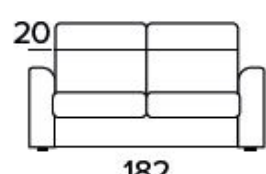

CIMONE - technický list

ITALIER

Standardní matrace Engel v provedení polyuretanové pěny o hustotě 30 kg / m³. Povlak je vyrobený z polyesteru. Výška matrace je 17 cm.

Dvoumístná rozkládací pohovka

ÚZKÉ OPĚRKY (SMALL)

SILNÉ OPĚRKY (LARGE)

MATRACE 120X196 CM | V: 17 CM

Třímístná rozkládací pohovka

ÚZKÉ OPĚRKY (SMALL)

SILNÉ OPĚRKY (LARGE)

MATRACE 140X196 CM | V: 17 CM

Třímístná rozkládací pohovka - Maxi

ÚZKÉ OPĚRKY (SMALL)

SILNÉ OPĚRKY (LARGE)

MATRACE 160X196 CM | V: 17 CM

CIMONE

područka large - 20 cm

područka small - 14 cm

DOPLŇKY

DEKORATIVNÍ POLŠTÁŘE

Standardní

40x40

50x50

S lemem

40x40

50x50

S vložený pásem

40x40

50x50