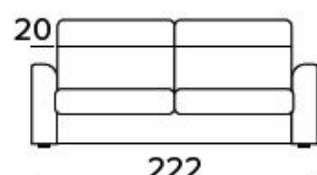

SILNÉ OPĚRKY (LARGE)

MATRACE 120X196 CM | V: 17 CM

Třímístná rozkládací pohovka

ÚZKÉ OPĚRKY (SMALL)

SILNÉ OPĚRKY (LARGE)

MATRACE 140X196 CM | V: 17 CM

Třímístná rozkládací pohovka - Maxi

ÚZKÉ OPĚRKY (SMALL)

SILNÉ OPĚRKY (LARGE)

MATRACE 160X196 CM | V: 17 CM

CIMONE

područka large - 20 cm

područka small - 14 cm

DOPLŇKY

DEKORATIVNÍ POLŠTÁŘE

Standardní

40x40

50x50

S lemem

40x40

50x50

S vložený pásem

40x40

50x50