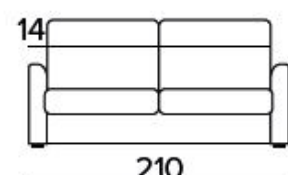

CIMONE - technický list

ITALIER

Standardní matrace Engel v provedení polyuretanové pěny o hustotě 30 kg / m³. Povlak je vyrobený z polyesteru. Výška matrace je 17 cm.

Dvoumístná rozkládací pohovka

ÚZKÉ OPĚRKY (SMALL)

SILNÉ OPĚRKY (LARGE)

MATRACE 120X196 CM | V: 17 CM

Třímístná rozkládací pohovka

ÚZKÉ OPĚRKY (SMALL)

SILNÉ OPĚRKY (LARGE)

MATRACE 140X196 CM | V: 17 CM

Třímístná rozkládací pohovka - Maxi

ÚZKÉ OPĚRKY (SMALL)

SILNÉ OPĚRKY (LARGE)

MATRACE 160X196 CM | V: 17 CM

CIMONE

područka large - 20 cm

područka small - 14 cm

DOPLŇKY

DEKORATIVNÍ POLŠTÁŘE

Standardní

40x40

50x50

S lemem

40x40

50x50

S vložený pásem

40x40

50x50