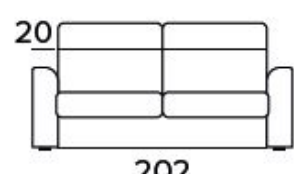

CIMONE - technický list

ITALIER

Standardní matrace Engel v provedení polyuretanové pěny o hustotě 30 kg / m³. Povlak je vyrobený z polyesteru. Výška matrace je 17 cm.

Dvoumístná rozkládací pohovka

ÚZKÉ OPĚRKY (SMALL)

SILNÉ OPĚRKY (LARGE)

MATRACE 120X196 CM | V: 17 CM

Třímístná rozkládací pohovka

ÚZKÉ OPĚRKY (SMALL)

SILNÉ OPĚRKY (LARGE)

MATRACE 140X196 CM | V: 17 CM

Třímístná rozkládací pohovka - Maxi

ÚZKÉ OPĚRKY (SMALL)

SILNÉ OPĚRKY (LARGE)

MATRACE 160X196 CM | V: 17 CM

CIMONE

područka large - 20 cm

područka small - 14 cm

DOPLŇKY

DEKORATIVNÍ POLŠTÁŘE

Standardní

40x40

50x50

S lemem

40x40

50x50

S vložený pásem

40x40

50x50