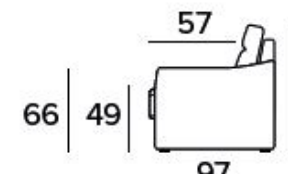

SILNÉ OPĚRKY (LARGE)

MATRACE 120X196 CM | V: 17 CM

Třímístná rozkládací pohovka

ÚZKÉ OPĚRKY (SMALL)

SILNÉ OPĚRKY (LARGE)

MATRACE 140X196 CM | V: 17 CM

Třímístná rozkládací pohovka - Maxi

ÚZKÉ OPĚRKY (SMALL)

SILNÉ OPĚRKY (LARGE)

MATRACE 160X196 CM | V: 17 CM

CIMONE

područka large - 20 cm

područka small - 14 cm

DOPLŇKY

DEKORATIVNÍ POLŠTÁŘE

Standardní

40x40

50x50

S lemem

40x40

50x50

S vložený pásem

40x40

50x50