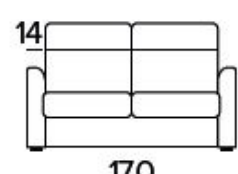

CIMONE - technický list

ITALIER

Standardní matrace Engel v provedení polyuretanové pěny o hustotě 30 kg / m³. Povlak je vyrobený z polyesteru. Výška matrace je 17 cm.

Dvoumístná rozkládací pohovka

ÚZKÉ OPĚRKY (SMALL)

SILNÉ OPĚRKY (LARGE)

MATRACE 120X196 CM | V: 17 CM

Třímístná rozkládací pohovka

ÚZKÉ OPĚRKY (SMALL)

SILNÉ OPĚRKY (LARGE)

MATRACE 140X196 CM | V: 17 CM

Třímístná rozkládací pohovka - Maxi

ÚZKÉ OPĚRKY (SMALL)

SILNÉ OPĚRKY (LARGE)

MATRACE 160X196 CM | V: 17 CM

CIMONE

područka large - 20 cm

područka small - 14 cm

DOPLŇKY

DEKORATIVNÍ POLŠTÁŘE

Standardní

40x40

50x50

S lemem

40x40

50x50

S vložený pásem

40x40

50x50