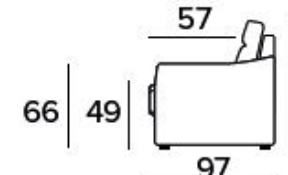

SILNÉ OPĚRKY (LARGE)

MATRACE 120X196 CM | V: 17 CM

Třímístná rozkládací pohovka

ÚZKÉ OPĚRKY (SMALL)

SILNÉ OPĚRKY (LARGE)

MATRACE 140X196 CM | V: 17 CM

Třímístná rozkládací pohovka - Maxi

ÚZKÉ OPĚRKY (SMALL)

SILNÉ OPĚRKY (LARGE)

MATRACE 160X196 CM | V: 17 CM

CIMONE

područka large - 20 cm

područka small - 14 cm

DOPLŇKY

DEKORATIVNÍ POLŠTÁŘE

Standardní

40x40

50x50

S lemem

40x40

50x50

S vložený pásem

40x40

50x50