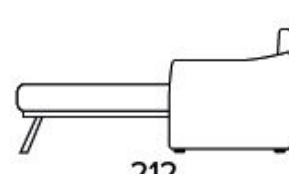

CIMONE - technický list

ITALIER

Standardní matrace Engel v provedení polyuretanové pěny o hustotě 30 kg / m³. Povlak je vyrobený z polyesteru. Výška matrace je 17 cm.

Dvoumístná rozkládací pohovka

ÚZKÉ OPĚRKY (SMALL)

SILNÉ OPĚRKY (LARGE)

MATRACE 120X196 CM | V: 17 CM

Třímístná rozkládací pohovka

ÚZKÉ OPĚRKY (SMALL)

SILNÉ OPĚRKY (LARGE)

MATRACE 140X196 CM | V: 17 CM

Třímístná rozkládací pohovka - Maxi

ÚZKÉ OPĚRKY (SMALL)

SILNÉ OPĚRKY (LARGE)

MATRACE 160X196 CM | V: 17 CM

CIMONE

područka large - 20 cm

područka small - 14 cm

DOPLŇKY

DEKORATIVNÍ POLŠTÁŘE

Standardní