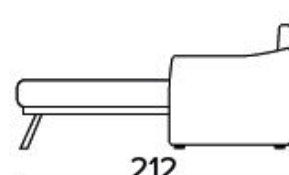

CIMONE - technický list

ITALIER

Standardní matrace Engel v provedení polyuretanové pěny o hustotě 30 kg / m³. Povlak je vyrobený z polyesteru. Výška matrace je 17 cm.

Dvoumístná rozkládací pohovka

ÚZKÉ OPĚRKY (SMALL)

SILNÉ OPĚRKY (LARGE)

MATRACE 120X196 CM | V: 17 CM

Třímístná rozkládací pohovka

ÚZKÉ OPĚRKY (SMALL)

SILNÉ OPĚRKY (LARGE)

MATRACE 140X196 CM | V: 17 CM

Třímístná rozkládací pohovka - Maxi

ÚZKÉ OPĚRKY (SMALL)

SILNÉ OPĚRKY (LARGE)

MATRACE 160X196 CM | V: 17 CM

CIMONE

područka large - 20 cm

područka small - 14 cm

DOPLŇKY

DEKORATIVNÍ POLŠTÁŘE

Standardní