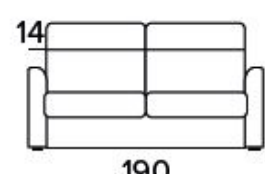

CIMONE - technický list

ITALIER

Standardní matrace Engel v provedení polyuretanové pěny o hustotě 30 kg / m³. Povlak je vyrobený z polyesteru. Výška matrace je 17 cm.

Dvoumístná rozkládací pohovka

ÚZKÉ OPĚRKY (SMALL)

SILNÉ OPĚRKY (LARGE)

MATRACE 120X196 CM | V: 17 CM

Třímístná rozkládací pohovka

ÚZKÉ OPĚRKY (SMALL)

SILNÉ OPĚRKY (LARGE)

MATRACE 140X196 CM | V: 17 CM

Třímístná rozkládací pohovka - Maxi

ÚZKÉ OPĚRKY (SMALL)

SILNÉ OPĚRKY (LARGE)

MATRACE 160X196 CM | V: 17 CM

CIMONE

područka large - 20 cm

područka small - 14 cm

DOPLŇKY

DEKORATIVNÍ POLŠTÁŘE

Standardní

40x40

50x50

S lemem

40x40

50x50

S vložený pásem

40x40

50x50