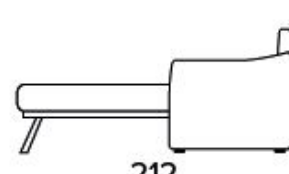

CIMONE - technický list

ITALIER

Standardní matrace Engel v provedení polyuretanové pěny o hustotě 30 kg / m³. Povlak je vyrobený z polyesteru. Výška matrace je 17 cm.

Dvoumístná rozkládací pohovka

ÚZKÉ OPĚRKY (SMALL)

SILNÉ OPĚRKY (LARGE)

MATRACE 120X196 CM | V: 17 CM

Třímístná rozkládací pohovka

ÚZKÉ OPĚRKY (SMALL)

SILNÉ OPĚRKY (LARGE)

MATRACE 140X196 CM | V: 17 CM

Třímístná rozkládací pohovka - Maxi

ÚZKÉ OPĚRKY (SMALL)

SILNÉ OPĚRKY (LARGE)

MATRACE 160X196 CM | V: 17 CM

CIMONE

područka large - 20 cm

područka small - 14 cm

DOPLŇKY

DEKORATIVNÍ POLŠTÁŘE

Standardní