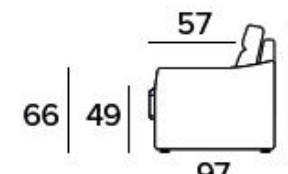

CIMONE - technický list

ITALIER

Standardní matrace Engel v provedení polyuretanové pěny o hustotě 30 kg / m³. Povlak je vyrobený z polyesteru. Výška matrace je 17 cm.

Dvoumístná rozkládací pohovka

ÚZKÉ OPĚRKY (SMALL)

SILNÉ OPĚRKY (LARGE)

MATRACE 120X196 CM | V: 17 CM

Třímístná rozkládací pohovka

ÚZKÉ OPĚRKY (SMALL)

SILNÉ OPĚRKY (LARGE)

MATRACE 140X196 CM | V: 17 CM

Třímístná rozkládací pohovka - Maxi

ÚZKÉ OPĚRKY (SMALL)

SILNÉ OPĚRKY (LARGE)

MATRACE 160X196 CM | V: 17 CM

CIMONE

područka large - 20 cm

područka small - 14 cm

DOPLŇKY

DEKORATIVNÍ POLŠTÁŘE

Standardní

40x40

50x50

S lemem

40x40

50x50

S vložený pásem

40x40

50x50