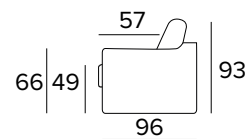

## Matrace

Standardní matrace Engel v provedení polyuretanové pěny o hustotě 30 kg / m<sup>3</sup>. Pvlak je vyrobený z polyesteru. Výška matrace je 17 cm.

**DIVANO FISSO 2 POSTI**  
2 SEATER FIXED SOFA

**DIVANO LETTO 2 POSTI**  
2 SEATER SOFA BED

MATERASSO / MATTRESS  
CM 120x196 / H 17

**DIVANO FISSO 3 POSTI**  
3 SEATER FIXED SOFA

**DIVANO LETTO 3 POSTI**  
3 SEATER SOFA BED

MATERASSO / MATTRESS  
CM 140x196 / H 17