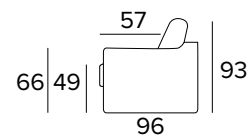

**DIVANO LETTO 2 POSTI**  
2 SEATER SOFA BED

MATERASSO / MATTRESS  
CM 120x196 / H 17

**DIVANO FISSO 3 POSTI**  
3 SEATER FIXED SOFA

**DIVANO LETTO 3 POSTI**  
3 SEATER SOFA BED

MATERASSO / MATTRESS  
CM 140x196 / H 17

**DIVANO FISSO MAXI**  
MAXI SEATER FIXED SOFA**DIVANO LETTO MAXI**  
MAXI SEATER SOFA BED

MATERASSO / MATTRESS  
CM 160x196 / H 17

**OPZIONE POGGIATESTA (MOD. MAGIC)**  
HEADREST OPTION (MOD. MAGIC)