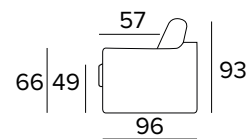

**DIVANO LETTO 2 POSTI**  
2 SEATER SOFA BED

MATERASSO / MATTRESS  
CM 120x196 / H 17

**DIVANO FISSO 3 POSTI**  
3 SEATER FIXED SOFA

**DIVANO LETTO 3 POSTI**  
3 SEATER SOFA BED

MATERASSO / MATTRESS  
CM 140x196 / H 17

**DIVANO FISSO MAXI**  
MAXI SEATER FIXED SOFA**DIVANO LETTO MAXI**  
MAXI SEATER SOFA BED

MATERASSO / MATTRESS  
CM 160x196 / H 17

**OPZIONE POGGIATESTA (MOD. MAGIC)**  
HEADREST OPTION (MOD. MAGIC)