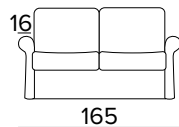

## CHARME - technický list

- sedací polštáře jsou vyrobeny z polyuretanové pěny o hustotě 27 kg/m<sup>3</sup>
- zádové opěrací polštáře jsou vyrobeny z polyuretanové pěny o hustotě 18 kg/m<sup>3</sup>
- dřevěné díly nebo díly z kompozitních materiálu jsou vyrobené podle ekologických norem
- mechanismus Otello Big
- rozkládání jedním otočením , bez snímání sedacích a opěracích polštářů
- pohovka má nosnou konstrukci z kovu, která je doplněna elastickými popruhy v oblasti sezení, a také ve verzi s dodatečným lamelovým roštem v bederní oblasti
- plně snímatelné látkové potahy
- dřevěná podnož - barva dle výběru

## Matrace

Standardní matrace Engel v provedení polyuretanové pěny o hustotě 30 kg / m<sup>3</sup>. Pvlak je vyrobený z polyesteru. Výška matrace je 17 cm.

**DIVANO FISSO 2 POSTI**  
2 SEATER FIXED SOFA

**DIVANO LETTO 2 POSTI**  
2 SEATER SOFA BED

MATERASSO / MATTRESS  
CM 120x196 / H 17

**DIVANO FISSO 3 POSTI**  
3 SEATER FIXED SOFA

**DIVANO LETTO 3 POSTI**  
3 SEATER SOFA BED

MATERASSO / MATTRESS  
CM 140x196 / H 17

## DEKORATIVNÍ POLŠTÁŘE

Standardní

40x40

50x50

S lemem

40x40

50x50

S vložený pásem