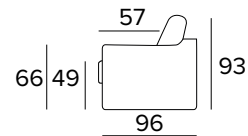

## CHARME - technický list

- sedací polštáře jsou vyrobeny z polyuretanové pěny o hustotě 27 kg/m<sup>3</sup>
- zádové opěrací polštáře jsou vyrobeny z polyuretanové pěny o hustotě 18 kg/m<sup>3</sup>
- dřevěné díly nebo díly z kompozitních materiálu jsou vyrobené podle ekologických norem
- mechanismus Otello Big
- rozkládání jedním otočením , bez snímání sedacích a opěracích polštářů
- pohovka má nosnou konstrukci z kovu, která je doplněna elastickými popruhy v oblasti sezení, a také ve verzi s dodatečným lamelovým roštem v bederní oblasti
- plně snímatelné látkové potahy
- dřevěná podnož - barva dle výběru

**DIVANO LETTO 2 POSTI**  
2 SEATER SOFA BED

MATERASSO / MATTRESS  
CM 120x196 / H 17

**DIVANO FISSO 3 POSTI**  
3 SEATER FIXED SOFA

**DIVANO LETTO 3 POSTI**  
3 SEATER SOFA BED

MATERASSO / MATTRESS  
CM 140x196 / H 17