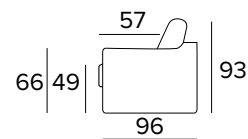

**DIVANO LETTO 2 POSTI**  
2 SEATER SOFA BED

MATERASSO / MATTRESS  
CM 120x196 / H 17

**DIVANO FISSO 3 POSTI**  
3 SEATER FIXED SOFA

**DIVANO LETTO 3 POSTI**  
3 SEATER SOFA BED

MATERASSO / MATTRESS  
CM 140x196 / H 17

**DIVANO FISSO MAXI**  
MAXI SEATER FIXED SOFA**DIVANO LETTO MAXI**  
MAXI SEATER SOFA BED

MATERASSO / MATTRESS  
CM 160x196 / H 17

**OPZIONE POGGIATESTA (MOD. MAGIC)**  
HEADREST OPTION (MOD. MAGIC)