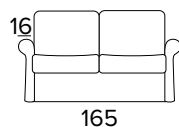

## CHARME - technický list

- sedací polštáře jsou vyrobeny z polyuretanové pěny o hustotě 27 kg/m<sup>3</sup>
- zádové opěrací polštáře jsou vyrobeny z polyuretanové pěny o hustotě 18 kg/m<sup>3</sup>
- dřevěné díly nebo díly z kompozitních materiálu jsou vyrobené podle ekologických norem
- mechanismus Otello Big
- rozkládání jedním otočením , bez snímání sedacích a opěracích polštářů
- pohovka má nosnou konstrukci z kovu, která je doplněna elastickými popruhy v oblasti sezení, a také ve verzi s dodatečným lamelovým roštem v bederní oblasti
- plně snímatelné látkové potahy
- dřevěná podnož - barva dle výběru

## Matrace

Standardní matrace Engel v provedení polyuretanové pěny o hustotě 30 kg / m<sup>3</sup>. Pvlak je vyrobený z polyesteru. Výška matrace je 17 cm.

**DIVANO FISSO 2 POSTI**  
2 SEATER FIXED SOFA

**DIVANO LETTO 2 POSTI**  
2 SEATER SOFA BED

MATERASSO / MATTRESS  
CM 120x196 / H 17

**DIVANO FISSO 3 POSTI**  
3 SEATER FIXED SOFA

**DIVANO LETTO 3 POSTI**  
3 SEATER SOFA BED

MATERASSO / MATTRESS  
CM 140x196 / H 17

## DEKORATIVNÍ POLŠTÁŘE

Standardní

40x40

50x50

S lemem

40x40

50x50

S vložený pásem