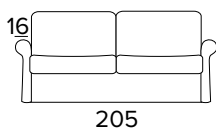

## CHARME - technický list

- sedací polštáře jsou vyrobeny z polyuretanové pěny o hustotě 27 kg/m<sup>3</sup>
- zádové opěrací polštáře jsou vyrobeny z polyuretanové pěny o hustotě 18 kg/m<sup>3</sup>
- dřevěné díly nebo díly z kompozitních materiálu jsou vyrobené podle ekologických norem
- mechanismus Otello Big
- rozkládání jedním otočením , bez snímání sedacích a opěracích polštářů
- pohovka má nosnou konstrukci z kovu, která je doplněna elastickými popruhy v oblasti sezení, a také ve verzi s dodatečným lamelovým roštem v bederní oblasti
- plně snímatelné látkové potahy
- dřevěná podnož - barva dle výběru

## Matrace

Standardní matrace Engel v provedení polyuretanové pěny o hustotě 30 kg / m<sup>3</sup>. Pvlak je vyrobený z polyesteru. Výška matrace je 17 cm.

**DIVANO FISSO 2 POSTI**  
2 SEATER FIXED SOFA

**DIVANO LETTO 2 POSTI**  
2 SEATER SOFA BED

MATERASSO / MATTRESS  
CM 120x196 / H 17

**DIVANO FISSO 3 POSTI**  
3 SEATER FIXED SOFA

**DIVANO LETTO 3 POSTI**  
3 SEATER SOFA BED

MATERASSO / MATTRESS  
CM 140x196 / H 17

**DIVANO FISSO MAXI**  
MAXI SEATER FIXED SOFA**DIVANO LETTO MAXI**  
MAXI SEATER SOFA BED

MATERASSO / MATTRESS  
CM 160x196 / H 17

**OPZIONE POGGIATESTA (MOD. MAGIC)**  
HEADREST OPTION (MOD. MAGIC)