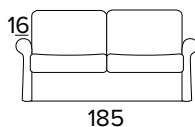

## Matrace

Standardní matrace Engel v provedení polyuretanové pěny o hustotě 30 kg / m<sup>3</sup>. Pvlak je vyrobený z polyesteru. Výška matrace je 17 cm.

**DIVANO FISSO 2 POSTI**  
2 SEATER FIXED SOFA

**DIVANO LETTO 2 POSTI**  
2 SEATER SOFA BED

MATERASSO / MATTRESS  
CM 120x196 / H 17

**DIVANO FISSO 3 POSTI**  
3 SEATER FIXED SOFA

**DIVANO LETTO 3 POSTI**  
3 SEATER SOFA BED

MATERASSO / MATTRESS  
CM 140x196 / H 17

**DIVANO FISSO MAXI**  
MAXI SEATER FIXED SOFA**DIVANO LETTO MAXI**  
MAXI SEATER SOFA BED

MATERASSO / MATTRESS  
CM 160x196 / H 17

**OPZIONE POGGIATESTA (MOD. MAGIC)**  
HEADREST OPTION (MOD. MAGIC)