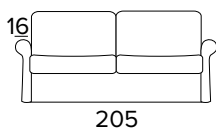

## CHARME - technický list

- sedací polštáře jsou vyrobeny z polyuretanové pěny o hustotě 27 kg/m<sup>3</sup>
- zádové opěrací polštáře jsou vyrobeny z polyuretanové pěny o hustotě 18 kg/m<sup>3</sup>
- dřevěné díly nebo díly z kompozitních materiálu jsou vyrobené podle ekologických norem
- mechanismus Otello Big
- rozkládání jedním otočením , bez snímání sedacích a opěracích polštářů
- pohovka má nosnou konstrukci z kovu, která je doplněna elastickými popruhy v oblasti sezení, a také ve verzi s dodatečným lamelovým roštem v bederní oblasti
- plně snímatelné látkové potahy
- dřevěná podnož - barva dle výběru

## Matrace

Standardní matrace Engel v provedení polyuretanové pěny o hustotě 30 kg / m<sup>3</sup>. Pvlak je vyrobený z polyesteru. Výška matrace je 17 cm.

**DIVANO FISSO 2 POSTI**  
2 SEATER FIXED SOFA

**DIVANO LETTO 2 POSTI**  
2 SEATER SOFA BED

MATERASSO / MATTRESS  
CM 120x196 / H 17

**DIVANO FISSO 3 POSTI**  
3 SEATER FIXED SOFA

**DIVANO LETTO 3 POSTI**  
3 SEATER SOFA BED

MATERASSO / MATTRESS  
CM 140x196 / H 17

**DIVANO FISSO MAXI**  
MAXI SEATER FIXED SOFA**DIVANO LETTO MAXI**  
MAXI SEATER SOFA BED

MATERASSO / MATTRESS  
CM 160x196 / H 17

**OPZIONE POGGIATESTA (MOD. MAGIC)**  
HEADREST OPTION (MOD. MAGIC)