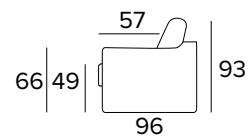

## Matrace

Standardní matrace Engel v provedení polyuretanové pěny o hustotě 30 kg / m<sup>3</sup>. Pvlak je vyrobený z polyesteru. Výška matrace je 17 cm.

**DIVANO FISSO 2 POSTI**  
2 SEATER FIXED SOFA

**DIVANO LETTO 2 POSTI**  
2 SEATER SOFA BED

MATERASSO / MATTRESS  
CM 120x196 / H 17

**DIVANO FISSO 3 POSTI**  
3 SEATER FIXED SOFA

**DIVANO LETTO 3 POSTI**  
3 SEATER SOFA BED

MATERASSO / MATTRESS  
CM 140x196 / H 17