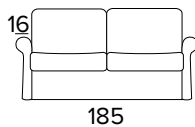

## CHARME - technický list

- sedací polštáře jsou vyrobeny z polyuretanové pěny o hustotě 27 kg/m<sup>3</sup>
- zádové opěrací polštáře jsou vyrobeny z polyuretanové pěny o hustotě 18 kg/m<sup>3</sup>
- dřevěné díly nebo díly z kompozitních materiálu jsou vyrobené podle ekologických norem
- mechanismus Otello Big
- rozkládání jedním otočením , bez snímání sedacích a opěracích polštářů
- pohovka má nosnou konstrukci z kovu, která je doplněna elastickými popruhy v oblasti sezení, a také ve verzi s dodatečným lamelovým roštem v bederní oblasti
- plně snímatelné látkové potahy
- dřevěná podnož - barva dle výběru

## Matrace

Standardní matrace Engel v provedení polyuretanové pěny o hustotě 30 kg / m<sup>3</sup>. Pvlak je vyrobený z polyesteru. Výška matrace je 17 cm.

**DIVANO FISSO 2 POSTI**  
2 SEATER FIXED SOFA

**DIVANO LETTO 2 POSTI**  
2 SEATER SOFA BED

MATERASSO / MATTRESS  
CM 120x196 / H 17

**DIVANO FISSO 3 POSTI**  
3 SEATER FIXED SOFA

**DIVANO LETTO 3 POSTI**  
3 SEATER SOFA BED

MATERASSO / MATTRESS  
CM 140x196 / H 17

**DIVANO FISSO MAXI**  
MAXI SEATER FIXED SOFA**DIVANO LETTO MAXI**  
MAXI SEATER SOFA BED

MATERASSO / MATTRESS  
CM 160x196 / H 17

**OPZIONE POGGIATESTA (MOD. MAGIC)**  
HEADREST OPTION (MOD. MAGIC)