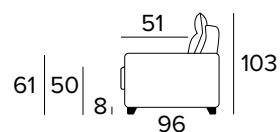

MATERASSO / MATTRESS
CM 120x196 / H 17

DIVANO FISSO 3 POSTI 3 SEATER FIXED SOFA

DIVANO LETTO 3 POSTI 3 SEATER SOFA BED

MATERASSO / MATTRESS
CM 140x196 / H 17

DIVANO FISSO MAXI
MAXI SEATER FIXED SOFA

DIVANO LETTO MAXI
MAXI SEATER SOFA BED

MATERASSO / MATTRESS
CM 160x196 / H 17

PENISOLA CONTENITORE
PENINSULA CONTAINER

**SPECIFICARE SEMPRE
IL LATO DELLA PENISOLA
GUARDANDO IL DIVANO**
ALWAYS SPECIFY THE
PENINSULA SIDE LOOKING
AT THE SOFA

Podnož