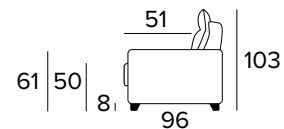

MATERASSO / MATTRESS
CM 120x196 / H 17

DIVANO FISSO 3 POSTI 3 SEATER FIXED SOFA

DIVANO LETTO 3 POSTI 3 SEATER SOFA BED

MATERASSO / MATTRESS
CM 140x196 / H 17

DIVANO FISSO MAXI
MAXI SEATER FIXED SOFA

DIVANO LETTO MAXI
MAXI SEATER SOFA BED

MATERASSO / MATTRESS
CM 160x196 / H 17

PENISOLA CONTENITORE
PENINSULA CONTAINER

**SPECIFICARE SEMPRE
IL LATO DELLA PENISOLA
GUARDANDO IL DIVANO**
ALWAYS SPECIFY THE
PENINSULA SIDE LOOKING
AT THE SOFA

Podnož