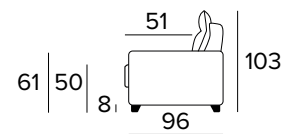

BOGART CLASS 7 - technický list

- sedací polštáře jsou vyrobeny z polyuretanové pěny o hustotě 30 kg/m³
- zádové opěrací polštáře jsou vyrobeny z polyuretanové pěny o hustotě 18 kg/m³ a doplněné výplní z dutých vláken
- dřevěné díly nebo díly z kompozitních materiálů jsou vyrobené podle ekologických norem
- mechanismus Otello Big
- rozkládání jedním otočením , bez snímání sedacích a opěracích polštářů
- pohovka má nosnou konstrukci z kovu, která je doplněna elastickými popruhy v oblasti sezení, a také ve verzi s dodatečným lamelovým roštem v bederní oblasti
- plně snímatelné látkové potahy
- dřevěná podnož - barva dle výběru

Matrace

Standardní matrace Engel v provedení polyuretanové pěny o hustotě 30 kg / m³. Pvlak je vyrobený z polyesteru. Výška matrace je 17 cm.

BOGART CLASS 7

DIVANO FISSO 2 POSTI 2 SEATER FIXED SOFA

DIVANO LETTO 2 POSTI 2 SEATER SOFA BED

MATERASSO / MATTRESS
CM 160x196 / H 17

PENISOLA CONTENITORE
PENINSULA CONTAINER

**SPECIFICARE SEMPRE
IL LATO DELLA PENISOLA
GUARDANDO IL DIVANO**
ALWAYS SPECIFY THE
PENINSULA SIDE LOOKING
AT THE SOFA

Podnož