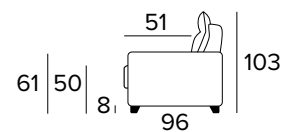

Matrace

Standardní matrace Engel v provedení polyuretanové pěny o hustotě 30 kg / m³. Pvlak je vyrobený z polyesteru. Výška matrace je 17 cm.

BOGART CLASS 7

DIVANO FISSO 2 POSTI 2 SEATER FIXED SOFA

DIVANO LETTO 2 POSTI 2 SEATER SOFA BED

MATERASSO / MATTRESS
CM 120x196 / H 17

DIVANO FISSO 3 POSTI 3 SEATER FIXED SOFA

DIVANO LETTO 3 POSTI 3 SEATER SOFA BED

MATERASSO / MATTRESS
CM 140x196 / H 17

DIVANO FISSO MAXI
MAXI SEATER FIXED SOFA

DIVANO LETTO MAXI
MAXI SEATER SOFA BED

MATERASSO / MATTRESS
CM 160x196 / H 17

PENISOLA CONTENITORE
PENINSULA CONTAINER

**SPECIFICARE SEMPRE
IL LATO DELLA PENISOLA
GUARDANDO IL DIVANO**
ALWAYS SPECIFY THE
PENINSULA SIDE LOOKING
AT THE SOFA

Podnož