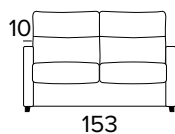

BOGART CLASS 7 - technický list

- sedací polštáře jsou vyrobeny z polyuretanové pěny o hustotě 30 kg/m³
- zádové opěrací polštáře jsou vyrobeny z polyuretanové pěny o hustotě 18 kg/m³ a doplněné výplní z dutých vláken
- dřevěné díly nebo díly z kompozitních materiálů jsou vyrobené podle ekologických norem
- mechanismus Otello Big
- rozkládání jedním otočením , bez snímání sedacích a opěracích polštářů
- pohovka má nosnou konstrukci z kovu, která je doplněna elastickými popruhy v oblasti sezení, a také ve verzi s dodatečným lamelovým roštem v bederní oblasti
- plně snímatelné látkové potahy
- dřevěná podnož - barva dle výběru

Matrace

Standardní matrace Engel v provedení polyuretanové pěny o hustotě 30 kg / m³. Pvlak je vyrobený z polyesteru. Výška matrace je 17 cm.

BOGART CLASS 7

DIVANO FISSO 2 POSTI 2 SEATER FIXED SOFA

DIVANO LETTO 2 POSTI 2 SEATER SOFA BED

MATERASSO / MATTRESS
CM 120x196 / H 17

DIVANO FISSO 3 POSTI 3 SEATER FIXED SOFA

DIVANO LETTO 3 POSTI 3 SEATER SOFA BED

MATERASSO / MATTRESS
CM 140x196 / H 17

DIVANO FISSO MAXI
MAXI SEATER FIXED SOFA

DIVANO LETTO MAXI
MAXI SEATER SOFA BED

MATERASSO / MATTRESS
CM 160x196 / H 17

PENISOLA CONTENITORE
PENINSULA CONTAINER

**SPECIFICARE SEMPRE
IL LATO DELLA PENISOLA
GUARDANDO IL DIVANO**
ALWAYS SPECIFY THE
PENINSULA SIDE LOOKING
AT THE SOFA

Podnož