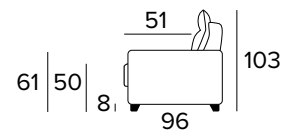

Matrace

Standardní matrace Engel v provedení polyuretanové pěny o hustotě 30 kg / m³. Pvlak je vyrobený z polyesteru. Výška matrace je 17 cm.

BOGART CLASS 7

DIVANO FISSO 2 POSTI 2 SEATER FIXED SOFA

DIVANO LETTO 2 POSTI 2 SEATER SOFA BED

MATERASSO / MATTRESS
CM 120x196 / H 17

DIVANO FISSO 3 POSTI 3 SEATER FIXED SOFA

DIVANO LETTO 3 POSTI 3 SEATER SOFA BED

MATERASSO / MATTRESS
CM 140x196 / H 17

DIVANO FISSO MAXI
MAXI SEATER FIXED SOFA

DIVANO LETTO MAXI
MAXI SEATER SOFA BED

MATERASSO / MATTRESS
CM 160x196 / H 17

PENISOLA CONTENITORE
PENINSULA CONTAINER

**SPECIFICARE SEMPRE
IL LATO DELLA PENISOLA
GUARDANDO IL DIVANO**
ALWAYS SPECIFY THE
PENINSULA SIDE LOOKING
AT THE SOFA

Podnož