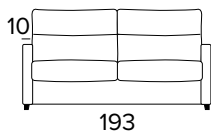

MATERASSO / MATTRESS
CM 120x196 / H 17

DIVANO FISSO 3 POSTI 3 SEATER FIXED SOFA

DIVANO LETTO 3 POSTI 3 SEATER SOFA BED

MATERASSO / MATTRESS
CM 140x196 / H 17

DIVANO FISSO MAXI
MAXI SEATER FIXED SOFA

DIVANO LETTO MAXI
MAXI SEATER SOFA BED

MATERASSO / MATTRESS
CM 160x196 / H 17

PENISOLA CONTENITORE
PENINSULA CONTAINER

**SPECIFICARE SEMPRE
IL LATO DELLA PENISOLA
GUARDANDO IL DIVANO**
ALWAYS SPECIFY THE
PENINSULA SIDE LOOKING
AT THE SOFA

Podnož