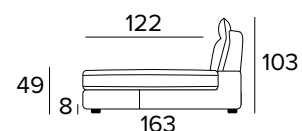

MATERASSO / MATTRESS
CM 120x196 / H 17

DIVANO FISSO 3 POSTI 3 SEATER FIXED SOFA

DIVANO LETTO 3 POSTI 3 SEATER SOFA BED

MATERASSO / MATTRESS
CM 140x196 / H 17

DIVANO FISSO MAXI
MAXI SEATER FIXED SOFA

DIVANO LETTO MAXI
MAXI SEATER SOFA BED

MATERASSO / MATTRESS
CM 160x196 / H 17

PENISOLA CONTENITORE
PENINSULA CONTAINER

**SPECIFICARE SEMPRE
IL LATO DELLA PENISOLA
GUARDANDO IL DIVANO**
ALWAYS SPECIFY THE
PENINSULA SIDE LOOKING
AT THE SOFA

Podnož