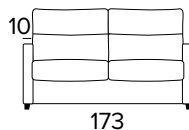

BOGART CLASS 7 - technický list

- sedací polštáře jsou vyrobeny z polyuretanové pěny o hustotě 30 kg/m³
- zádové opěrací polštáře jsou vyrobeny z polyuretanové pěny o hustotě 18 kg/m³ a doplněné výplní z dutých vláken
- dřevěné díly nebo díly z kompozitních materiálů jsou vyrobené podle ekologických norem
- mechanismus Otello Big
- rozkládání jedním otočením , bez snímání sedacích a opěracích polštářů
- pohovka má nosnou konstrukci z kovu, která je doplněna elastickými popruhy v oblasti sezení, a také ve verzi s dodatečným lamelovým roštem v bederní oblasti
- plně snímatelné látkové potahy
- dřevěná podnož - barva dle výběru

Matrace

Standardní matrace Engel v provedení polyuretanové pěny o hustotě 30 kg / m³. Pvlak je vyrobený z polyesteru. Výška matrace je 17 cm.

BOGART CLASS 7

DIVANO FISSO 2 POSTI 2 SEATER FIXED SOFA

DIVANO LETTO 2 POSTI 2 SEATER SOFA BED

MATERASSO / MATTRESS
CM 120x196 / H 17

DIVANO FISSO 3 POSTI 3 SEATER FIXED SOFA

DIVANO LETTO 3 POSTI 3 SEATER SOFA BED

MATERASSO / MATTRESS
CM 140x196 / H 17

DIVANO FISSO MAXI
MAXI SEATER FIXED SOFA

DIVANO LETTO MAXI
MAXI SEATER SOFA BED

MATERASSO / MATTRESS
CM 160x196 / H 17

PENISOLA CONTENITORE
PENINSULA CONTAINER

**SPECIFICARE SEMPRE
IL LATO DELLA PENISOLA
GUARDANDO IL DIVANO**
ALWAYS SPECIFY THE
PENINSULA SIDE LOOKING
AT THE SOFA

Podnož