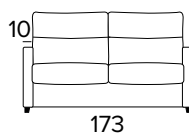

BOGART CLASS 7 - technický list

- sedací polštáře jsou vyrobeny z polyuretanové pěny o hustotě 30 kg/m³
- zádové opěrací polštáře jsou vyrobeny z polyuretanové pěny o hustotě 18 kg/m³ a doplněné výplní z dutých vláken
- dřevěné díly nebo díly z kompozitních materiálů jsou vyrobené podle ekologických norem
- mechanismus Otello Big
- rozkládání jedním otočením , bez snímání sedacích a opěracích polštářů
- pohovka má nosnou konstrukci z kovu, která je doplněna elastickými popruhy v oblasti sezení, a také ve verzi s dodatečným lamelovým roštem v bederní oblasti
- plně snímatelné látkové potahy
- dřevěná podnož - barva dle výběru

Matrace

Standardní matrace Engel v provedení polyuretanové pěny o hustotě 30 kg / m³. Pvlak je vyrobený z polyesteru. Výška matrace je 17 cm.

BOGART CLASS 7

DIVANO FISSO 2 POSTI 2 SEATER FIXED SOFA

DIVANO LETTO 2 POSTI 2 SEATER SOFA BED

MATERASSO / MATTRESS
CM 120x196 / H 17

DIVANO FISSO 3 POSTI 3 SEATER FIXED SOFA

DIVANO LETTO 3 POSTI 3 SEATER SOFA BED

MATERASSO / MATTRESS
CM 140x196 / H 17

DIVANO FISSO MAXI
MAXI SEATER FIXED SOFA

DIVANO LETTO MAXI
MAXI SEATER SOFA BED

MATERASSO / MATTRESS
CM 160x196 / H 17

PENISOLA CONTENITORE
PENINSULA CONTAINER

**SPECIFICARE SEMPRE
IL LATO DELLA PENISOLA
GUARDANDO IL DIVANO**
ALWAYS SPECIFY THE
PENINSULA SIDE LOOKING
AT THE SOFA

Podnož