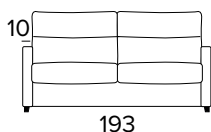

MATERASSO / MATTRESS
CM 120x196 / H 17

DIVANO FISSO 3 POSTI 3 SEATER FIXED SOFA

DIVANO LETTO 3 POSTI 3 SEATER SOFA BED

MATERASSO / MATTRESS
CM 140x196 / H 17

DIVANO FISSO MAXI
MAXI SEATER FIXED SOFA

DIVANO LETTO MAXI
MAXI SEATER SOFA BED

MATERASSO / MATTRESS
CM 160x196 / H 17

PENISOLA CONTENITORE
PENINSULA CONTAINER

**SPECIFICARE SEMPRE
IL LATO DELLA PENISOLA
GUARDANDO IL DIVANO**
ALWAYS SPECIFY THE
PENINSULA SIDE LOOKING
AT THE SOFA

Podnož