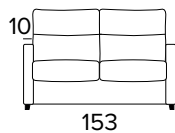

BOGART CLASS 7 - technický list

- sedací polštáře jsou vyrobeny z polyuretanové pěny o hustotě 30 kg/m³
- zádové opěrací polštáře jsou vyrobeny z polyuretanové pěny o hustotě 18 kg/m³ a doplněné výplní z dutých vláken
- dřevěné díly nebo díly z kompozitních materiálů jsou vyrobené podle ekologických norem
- mechanismus Otello Big
- rozkládání jedním otočením , bez snímání sedacích a opěracích polštářů
- pohovka má nosnou konstrukci z kovu, která je doplněna elastickými popruhy v oblasti sezení, a také ve verzi s dodatečným lamelovým roštem v bederní oblasti
- plně snímatelné látkové potahy
- dřevěná podnož - barva dle výběru

Matrace

Standardní matrace Engel v provedení polyuretanové pěny o hustotě 30 kg / m³. Pvlak je vyrobený z polyesteru. Výška matrace je 17 cm.

BOGART CLASS 7

DIVANO FISSO 2 POSTI 2 SEATER FIXED SOFA

DIVANO LETTO 2 POSTI 2 SEATER SOFA BED

MATERASSO / MATTRESS
CM 120x196 / H 17

DIVANO FISSO 3 POSTI 3 SEATER FIXED SOFA

DIVANO LETTO 3 POSTI 3 SEATER SOFA BED

MATERASSO / MATTRESS
CM 140x196 / H 17

DIVANO FISSO MAXI
MAXI SEATER FIXED SOFA

DIVANO LETTO MAXI
MAXI SEATER SOFA BED

MATERASSO / MATTRESS
CM 160x196 / H 17

PENISOLA CONTENITORE
PENINSULA CONTAINER

**SPECIFICARE SEMPRE
IL LATO DELLA PENISOLA
GUARDANDO IL DIVANO**
ALWAYS SPECIFY THE
PENINSULA SIDE LOOKING
AT THE SOFA

Podnož