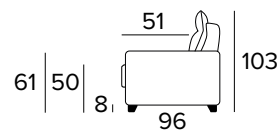

MATERASSO / MATTRESS
CM 120x196 / H 17

DIVANO FISSO 3 POSTI 3 SEATER FIXED SOFA

DIVANO LETTO 3 POSTI 3 SEATER SOFA BED

MATERASSO / MATTRESS
CM 140x196 / H 17

DIVANO FISSO MAXI
MAXI SEATER FIXED SOFA

DIVANO LETTO MAXI
MAXI SEATER SOFA BED

MATERASSO / MATTRESS
CM 160x196 / H 17

PENISOLA CONTENITORE
PENINSULA CONTAINER

**SPECIFICARE SEMPRE
IL LATO DELLA PENISOLA
GUARDANDO IL DIVANO**
ALWAYS SPECIFY THE
PENINSULA SIDE LOOKING
AT THE SOFA

Podnož