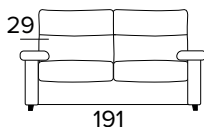

BOGART CLASS 3 - technický list

- sedací polštáře jsou vyrobeny z polyuretanové pěny o hustotě 30 kg/m³
- zádové opěrací polštáře jsou vyrobeny z polyuretanové pěny o hustotě 18 kg/m³ a doplněné výplní z dutých vláken
- dřevěné díly nebo díly z kompozitních materiálů jsou vyrobené podle ekologických norem
- mechanismus Otello Big
- rozkládání jedním otočením , bez snímání sedacích a opěracích polštářů
- pohovka má nosnou konstrukci z kovu, která je doplněna elastickými popruhy v oblasti sezení, a také ve verzi s dodatečným lamelovým roštem v bederní oblasti
- plně snímatelné látkové potahy
- dřevěná podnož - barva dle výběru

Matrace

Standardní matrace Engel v provedení polyuretanové pěny o hustotě 30 kg / m³. Pvlak je vyrobený z polyesteru. Výška matrace je 17 cm.

BOGART CLASS 3

DIVANO FISSO 2 POSTI 2 SEATER FIXED SOFA

DIVANO LETTO 2 POSTI 2 SEATER SOFA BED

MATERASSO / MATTRESS
CM 120x196 / H 17

DIVANO FISSO 3 POSTI 3 SEATER FIXED SOFA

DIVANO LETTO 3 POSTI 3 SEATER SOFA BED

MATERASSO / MATTRESS
CM 140x196 / H 17

DIVANO FISSO MAXI
MAXI SEATER FIXED SOFA

DIVANO LETTO MAXI
MAXI SEATER SOFA BED

MATERASSO / MATTRESS
CM 160x196 / H 17

PENISOLA CONTENITORE
PENINSULA CONTAINER

**SPECIFICARE SEMPRE
IL LATO DELLA PENISOLA
GUARDANDO IL DIVANO**
ALWAYS SPECIFY THE
PENINSULA SIDE LOOKING
AT THE SOFA

Podnož