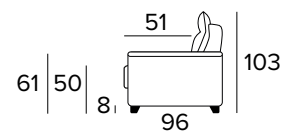

Matrace

Standardní matrace Engel v provedení polyuretanové pěny o hustotě 30 kg / m³. Pvlak je vyrobený z polyesteru. Výška matrace je 17 cm.

BOGART CLASS 3

DIVANO FISSO 2 POSTI 2 SEATER FIXED SOFA

DIVANO LETTO 2 POSTI 2 SEATER SOFA BED

MATERASSO / MATTRESS
CM 120x196 / H 17

DIVANO FISSO 3 POSTI 3 SEATER FIXED SOFA

DIVANO LETTO 3 POSTI 3 SEATER SOFA BED

MATERASSO / MATTRESS
CM 140x196 / H 17

DIVANO FISSO MAXI
MAXI SEATER FIXED SOFA

DIVANO LETTO MAXI
MAXI SEATER SOFA BED

MATERASSO / MATTRESS
CM 160x196 / H 17

PENISOLA CONTENITORE
PENINSULA CONTAINER

**SPECIFICARE SEMPRE
IL LATO DELLA PENISOLA
GUARDANDO IL DIVANO**
ALWAYS SPECIFY THE
PENINSULA SIDE LOOKING
AT THE SOFA

Podnož