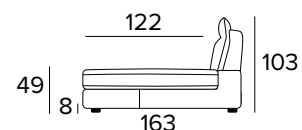

MATERASSO / MATTRESS
CM 120x196 / H 17

DIVANO FISSO 3 POSTI 3 SEATER FIXED SOFA

DIVANO LETTO 3 POSTI 3 SEATER SOFA BED

MATERASSO / MATTRESS
CM 140x196 / H 17

DIVANO FISSO MAXI
MAXI SEATER FIXED SOFA

DIVANO LETTO MAXI
MAXI SEATER SOFA BED

MATERASSO / MATTRESS
CM 160x196 / H 17

PENISOLA CONTENITORE
PENINSULA CONTAINER

**SPECIFICARE SEMPRE
IL LATO DELLA PENISOLA
GUARDANDO IL DIVANO**
ALWAYS SPECIFY THE
PENINSULA SIDE LOOKING
AT THE SOFA

Podnož