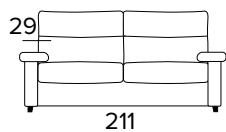

Matrace

Standardní matrace Engel v provedení polyuretanové pěny o hustotě 30 kg / m³. Pvlak je vyrobený z polyesteru. Výška matrace je 17 cm.

BOGART CLASS 3

DIVANO FISSO 2 POSTI 2 SEATER FIXED SOFA

DIVANO LETTO 2 POSTI 2 SEATER SOFA BED

MATERASSO / MATTRESS
CM 120x196 / H 17

DIVANO FISSO 3 POSTI 3 SEATER FIXED SOFA

DIVANO LETTO 3 POSTI 3 SEATER SOFA BED

MATERASSO / MATTRESS
CM 140x196 / H 17

DIVANO FISSO MAXI
MAXI SEATER FIXED SOFA

DIVANO LETTO MAXI
MAXI SEATER SOFA BED

MATERASSO / MATTRESS
CM 160x196 / H 17

PENISOLA CONTENITORE
PENINSULA CONTAINER

**SPECIFICARE SEMPRE
IL LATO DELLA PENISOLA
GUARDANDO IL DIVANO**
ALWAYS SPECIFY THE
PENINSULA SIDE LOOKING
AT THE SOFA

Podnož