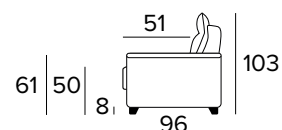

MATERASSO / MATTRESS
CM 120x196 / H 17

DIVANO FISSO 3 POSTI 3 SEATER FIXED SOFA

DIVANO LETTO 3 POSTI 3 SEATER SOFA BED

MATERASSO / MATTRESS
CM 140x196 / H 17

DIVANO FISSO MAXI
MAXI SEATER FIXED SOFA

DIVANO LETTO MAXI
MAXI SEATER SOFA BED

MATERASSO / MATTRESS
CM 160x196 / H 17

PENISOLA CONTENITORE
PENINSULA CONTAINER

**SPECIFICARE SEMPRE
IL LATO DELLA PENISOLA
GUARDANDO IL DIVANO**
ALWAYS SPECIFY THE
PENINSULA SIDE LOOKING
AT THE SOFA

Podnož