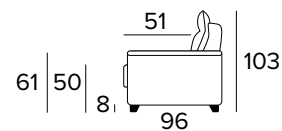

MATERASSO / MATTRESS
CM 120x196 / H 17

DIVANO FISSO 3 POSTI 3 SEATER FIXED SOFA

DIVANO LETTO 3 POSTI 3 SEATER SOFA BED

MATERASSO / MATTRESS
CM 140x196 / H 17

DIVANO FISSO MAXI
MAXI SEATER FIXED SOFA

DIVANO LETTO MAXI
MAXI SEATER SOFA BED

MATERASSO / MATTRESS
CM 160x196 / H 17

PENISOLA CONTENITORE
PENINSULA CONTAINER

**SPECIFICARE SEMPRE
IL LATO DELLA PENISOLA
GUARDANDO IL DIVANO**
ALWAYS SPECIFY THE
PENINSULA SIDE LOOKING
AT THE SOFA

Podnož