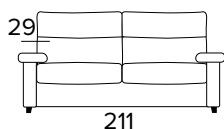

Matrace

Standardní matrace Engel v provedení polyuretanové pěny o hustotě 30 kg / m³. Pvlak je vyrobený z polyesteru. Výška matrace je 17 cm.

BOGART CLASS 3

DIVANO FISSO 2 POSTI 2 SEATER FIXED SOFA

DIVANO LETTO 2 POSTI 2 SEATER SOFA BED

MATERASSO / MATTRESS
CM 120x196 / H 17

DIVANO FISSO 3 POSTI 3 SEATER FIXED SOFA

DIVANO LETTO 3 POSTI 3 SEATER SOFA BED

MATERASSO / MATTRESS
CM 140x196 / H 17

DIVANO FISSO MAXI
MAXI SEATER FIXED SOFA

DIVANO LETTO MAXI
MAXI SEATER SOFA BED

MATERASSO / MATTRESS
CM 160x196 / H 17

PENISOLA CONTENITORE
PENINSULA CONTAINER

**SPECIFICARE SEMPRE
IL LATO DELLA PENISOLA
GUARDANDO IL DIVANO**
ALWAYS SPECIFY THE
PENINSULA SIDE LOOKING
AT THE SOFA

Podnož