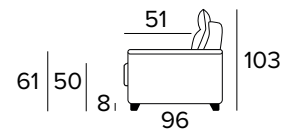

MATERASSO / MATTRESS
CM 120x196 / H 17

DIVANO FISSO 3 POSTI 3 SEATER FIXED SOFA

DIVANO LETTO 3 POSTI 3 SEATER SOFA BED

MATERASSO / MATTRESS
CM 140x196 / H 17

DIVANO FISSO MAXI
MAXI SEATER FIXED SOFA

DIVANO LETTO MAXI
MAXI SEATER SOFA BED

MATERASSO / MATTRESS
CM 160x196 / H 17

PENISOLA CONTENITORE
PENINSULA CONTAINER

**SPECIFICARE SEMPRE
IL LATO DELLA PENISOLA
GUARDANDO IL DIVANO**
ALWAYS SPECIFY THE
PENINSULA SIDE LOOKING
AT THE SOFA

Podnož