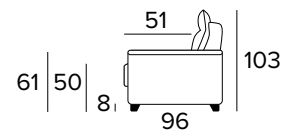

Matrace

Standardní matrace Engel v provedení polyuretanové pěny o hustotě 30 kg / m³. Pvlak je vyrobený z polyesteru. Výška matrace je 17 cm.

BOGART CLASS 3

DIVANO FISSO 2 POSTI 2 SEATER FIXED SOFA

DIVANO LETTO 2 POSTI 2 SEATER SOFA BED

MATERASSO / MATTRESS
CM 120x196 / H 17

DIVANO FISSO 3 POSTI 3 SEATER FIXED SOFA

DIVANO LETTO 3 POSTI 3 SEATER SOFA BED

MATERASSO / MATTRESS
CM 140x196 / H 17

DIVANO FISSO MAXI
MAXI SEATER FIXED SOFA

DIVANO LETTO MAXI
MAXI SEATER SOFA BED

MATERASSO / MATTRESS
CM 160x196 / H 17

PENISOLA CONTENITORE
PENINSULA CONTAINER

**SPECIFICARE SEMPRE
IL LATO DELLA PENISOLA
GUARDANDO IL DIVANO**
ALWAYS SPECIFY THE
PENINSULA SIDE LOOKING
AT THE SOFA

Podnož