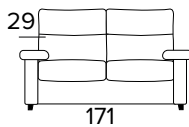

BOGART CLASS 3 - technický list

- sedací polštáře jsou vyrobeny z polyuretanové pěny o hustotě 30 kg/m³
- zádové opěrací polštáře jsou vyrobeny z polyuretanové pěny o hustotě 18 kg/m³ a doplněné výplní z dutých vláken
- dřevěné díly nebo díly z kompozitních materiálů jsou vyrobené podle ekologických norem
- mechanismus Otello Big
- rozkládání jedním otočením , bez snímání sedacích a opěracích polštářů
- pohovka má nosnou konstrukci z kovu, která je doplněna elastickými popruhy v oblasti sezení, a také ve verzi s dodatečným lamelovým roštem v bederní oblasti
- plně snímatelné látkové potahy
- dřevěná podnož - barva dle výběru

Matrace

Standardní matrace Engel v provedení polyuretanové pěny o hustotě 30 kg / m³. Pvlak je vyrobený z polyesteru. Výška matrace je 17 cm.

BOGART CLASS 3

DIVANO FISSO 2 POSTI 2 SEATER FIXED SOFA

DIVANO LETTO 2 POSTI 2 SEATER SOFA BED

MATERASSO / MATTRESS
CM 120x196 / H 17

DIVANO FISSO 3 POSTI 3 SEATER FIXED SOFA

DIVANO LETTO 3 POSTI 3 SEATER SOFA BED

MATERASSO / MATTRESS
CM 140x196 / H 17

DIVANO FISSO MAXI
MAXI SEATER FIXED SOFA

DIVANO LETTO MAXI
MAXI SEATER SOFA BED

MATERASSO / MATTRESS
CM 160x196 / H 17

PENISOLA CONTENITORE
PENINSULA CONTAINER

**SPECIFICARE SEMPRE
IL LATO DELLA PENISOLA
GUARDANDO IL DIVANO**
ALWAYS SPECIFY THE
PENINSULA SIDE LOOKING
AT THE SOFA

Podnož