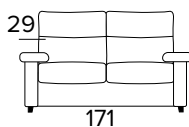

BOGART CLASS 3 - technický list

- sedací polštáře jsou vyrobeny z polyuretanové pěny o hustotě 30 kg/m³
- zádové opěrací polštáře jsou vyrobeny z polyuretanové pěny o hustotě 18 kg/m³ a doplněné výplní z dutých vláken
- dřevěné díly nebo díly z kompozitních materiálů jsou vyrobené podle ekologických norem
- mechanismus Otello Big
- rozkládání jedním otočením , bez snímání sedacích a opěracích polštářů
- pohovka má nosnou konstrukci z kovu, která je doplněna elastickými popruhy v oblasti sezení, a také ve verzi s dodatečným lamelovým roštem v bederní oblasti
- plně snímatelné látkové potahy
- dřevěná podnož - barva dle výběru

Matrace

Standardní matrace Engel v provedení polyuretanové pěny o hustotě 30 kg / m³. Pvlak je vyrobený z polyesteru. Výška matrace je 17 cm.

BOGART CLASS 3

DIVANO FISSO 2 POSTI 2 SEATER FIXED SOFA

DIVANO LETTO 2 POSTI 2 SEATER SOFA BED

MATERASSO / MATTRESS
CM 120x196 / H 17

DIVANO FISSO 3 POSTI 3 SEATER FIXED SOFA

DIVANO LETTO 3 POSTI 3 SEATER SOFA BED

MATERASSO / MATTRESS
CM 140x196 / H 17

DIVANO FISSO MAXI
MAXI SEATER FIXED SOFA

DIVANO LETTO MAXI
MAXI SEATER SOFA BED

MATERASSO / MATTRESS
CM 160x196 / H 17

PENISOLA CONTENITORE
PENINSULA CONTAINER

**SPECIFICARE SEMPRE
IL LATO DELLA PENISOLA
GUARDANDO IL DIVANO**
ALWAYS SPECIFY THE
PENINSULA SIDE LOOKING
AT THE SOFA

Podnož