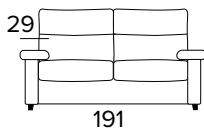

BOGART CLASS 3 - technický list

- sedací polštáře jsou vyrobeny z polyuretanové pěny o hustotě 30 kg/m³
- zádové opěrací polštáře jsou vyrobeny z polyuretanové pěny o hustotě 18 kg/m³ a doplněné výplní z dutých vláken
- dřevěné díly nebo díly z kompozitních materiálů jsou vyrobené podle ekologických norem
- mechanismus Otello Big
- rozkládání jedním otočením , bez snímání sedacích a opěracích polštářů
- pohovka má nosnou konstrukci z kovu, která je doplněna elastickými popruhy v oblasti sezení, a také ve verzi s dodatečným lamelovým roštem v bederní oblasti
- plně snímatelné látkové potahy
- dřevěná podnož - barva dle výběru

Matrace

Standardní matrace Engel v provedení polyuretanové pěny o hustotě 30 kg / m³. Pvlak je vyrobený z polyesteru. Výška matrace je 17 cm.

BOGART CLASS 3

DIVANO FISSO 2 POSTI 2 SEATER FIXED SOFA

DIVANO LETTO 2 POSTI 2 SEATER SOFA BED

MATERASSO / MATTRESS
CM 120x196 / H 17

DIVANO FISSO 3 POSTI 3 SEATER FIXED SOFA

DIVANO LETTO 3 POSTI 3 SEATER SOFA BED

MATERASSO / MATTRESS
CM 140x196 / H 17

DIVANO FISSO MAXI
MAXI SEATER FIXED SOFA

DIVANO LETTO MAXI
MAXI SEATER SOFA BED

MATERASSO / MATTRESS
CM 160x196 / H 17

PENISOLA CONTENITORE
PENINSULA CONTAINER

**SPECIFICARE SEMPRE
IL LATO DELLA PENISOLA
GUARDANDO IL DIVANO**
ALWAYS SPECIFY THE
PENINSULA SIDE LOOKING
AT THE SOFA

Podnož