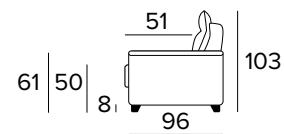

BOGART CLASS 3 - technický list

- sedací polštáře jsou vyrobeny z polyuretanové pěny o hustotě 30 kg/m³
- zádové opěrací polštáře jsou vyrobeny z polyuretanové pěny o hustotě 18 kg/m³ a doplněné výplní z dutých vláken
- dřevěné díly nebo díly z kompozitních materiálů jsou vyrobené podle ekologických norem
- mechanismus Otello Big
- rozkládání jedním otočením , bez snímání sedacích a opěracích polštářů
- pohovka má nosnou konstrukci z kovu, která je doplněna elastickými popruhy v oblasti sezení, a také ve verzi s dodatečným lamelovým roštem v bederní oblasti
- plně snímatelné látkové potahy
- dřevěná podnož - barva dle výběru

Matrace

Standardní matrace Engel v provedení polyuretanové pěny o hustotě 30 kg / m³. Pvlak je vyrobený z polyesteru. Výška matrace je 17 cm.

BOGART CLASS 3

DIVANO FISSO 2 POSTI 2 SEATER FIXED SOFA

DIVANO LETTO 2 POSTI 2 SEATER SOFA BED

MATERASSO / MATTRESS
CM 160x196 / H 17

PENISOLA CONTENITORE
PENINSULA CONTAINER

**SPECIFICARE SEMPRE
IL LATO DELLA PENISOLA
GUARDANDO IL DIVANO**
ALWAYS SPECIFY THE
PENINSULA SIDE LOOKING
AT THE SOFA

Podnož