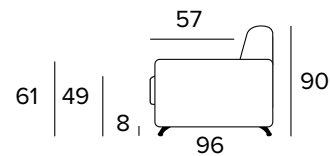

Matrace

Standardní matrace Engel v provedení polyuretanové pěny o hustotě 30 kg / m^3 . Povlak je vyrobený z polyesteru. Výška matrace je 17 cm.

ROZKLÁDACÍ KŘESLO (ŠÍŘKA POSTELE 70 CM)

210

MATRACE
70x196 CM / V: 17 CM

ROZKLÁDACÍ KŘESLO (ŠÍŘKA POSTELE 80 CM)

210

MATRACE
80x196 CM / V: 17 CM

2-MÍSTNÁ POHOVKA

2-MÍSTNÁ ROZKLÁDACÍ POHOVKA

210

MATRACE
120x196 CM / V: 17 CM

3-MÍSTNÁ POHOVKA

3-MÍSTNÁ ROZKLÁDACÍ POHOVKA

MATRACE
140x196 CM / V: 17 CM

3-MÍSTNÁ MAXI POHOVKA

3-MÍSTNÁ MAXI ROZKLÁDACÍ POHOVKA

MATRACE
160x196 CM / V: 17 CM

ROHOVÝ DÍL

OPĚRKY (MAGIC)

PODNOŽ