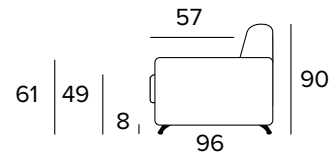

ROZKLÁDACÍ KŘESLO (ŠÍŘKA POSTELE 80 CM)

210

MATRACE
80x196 CM / V: 17 CM

2-MÍSTNÁ POHOVKA

2-MÍSTNÁ ROZKLÁDACÍ POHOVKA

210

MATRACE
120x196 CM / V: 17 CM

3-MÍSTNÁ POHOVKA

3-MÍSTNÁ ROZKLÁDACÍ POHOVKA

MATRACE
140x196 CM / V: 17 CM

3-MÍSTNÁ MAXI POHOVKA

3-MÍSTNÁ MAXI ROZKLÁDACÍ POHOVKA

MATRACE
160x196 CM / V: 17 CM

ROHOVÝ DÍL

OPĚRKY (MAGIC)

PODNOŽ