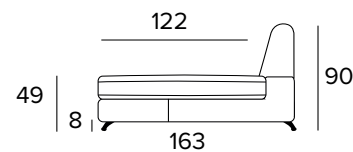

ROZKLÁDACÍ KŘESLO (ŠÍŘKA POSTELE 80 CM)

210

MATRACE
80x196 CM / V: 17 CM

2-MÍSTNÁ POHOVKA

2-MÍSTNÁ ROZKLÁDACÍ POHOVKA

210

MATRACE
120x196 CM / V: 17 CM

3-MÍSTNÁ POHOVKA

3-MÍSTNÁ ROZKLÁDACÍ POHOVKA

MATRACE
140x196 CM / V: 17 CM

3-MÍSTNÁ MAXI POHOVKA

3-MÍSTNÁ MAXI ROZKLÁDACÍ POHOVKA

MATRACE
160x196 CM / V: 17 CM

ROHOVÝ DÍL

OPĚRKY (MAGIC)

PODNOŽ