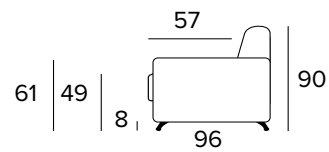

ROZKLÁDACÍ KŘESLO (ŠÍŘKA POSTELE 80 CM)

210

MATRACE
80x196 CM / V: 17 CM

2-MÍSTNÁ POHOVKA

2-MÍSTNÁ ROZKLÁDACÍ POHOVKA

210

MATRACE
120x196 CM / V: 17 CM

3-MÍSTNÁ POHOVKA

3-MÍSTNÁ ROZKLÁDACÍ POHOVKA

MATRACE
140x196 CM / V: 17 CM

3-MÍSTNÁ MAXI POHOVKA

3-MÍSTNÁ MAXI ROZKLÁDACÍ POHOVKA

MATRACE
160x196 CM / V: 17 CM

ROHOVÝ DÍL

OPĚRKY (MAGIC)

PODNOŽ