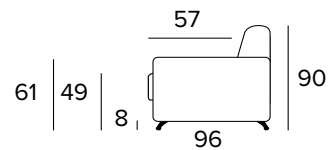

ROZKLÁDACÍ KŘESLO (ŠÍŘKA POSTELE 80 CM)

210

MATRACE
80x196 CM / V: 17 CM

2-MÍSTNÁ POHOVKA

2-MÍSTNÁ ROZKLÁDACÍ POHOVKA

210

MATRACE
120x196 CM / V: 17 CM

3-MÍSTNÁ POHOVKA

3-MÍSTNÁ ROZKLÁDACÍ POHOVKA

MATRACE
140x196 CM / V: 17 CM

3-MÍSTNÁ MAXI POHOVKA

3-MÍSTNÁ MAXI ROZKLÁDACÍ POHOVKA

MATRACE
160x196 CM / V: 17 CM

ROHOVÝ DÍL

OPĚRKY (MAGIC)

PODNOŽ