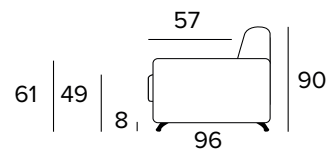

ROZKLÁDACÍ KŘESLO (ŠÍŘKA POSTELE 80 CM)

210

MATRACE
80x196 CM / V: 17 CM

2-MÍSTNÁ POHOVKA

2-MÍSTNÁ ROZKLÁDACÍ POHOVKA

210

MATRACE
120x196 CM / V: 17 CM

3-MÍSTNÁ POHOVKA

3-MÍSTNÁ ROZKLÁDACÍ POHOVKA

MATRACE
140x196 CM / V: 17 CM

3-MÍSTNÁ MAXI POHOVKA

3-MÍSTNÁ MAXI ROZKLÁDACÍ POHOVKA

MATRACE
160x196 CM / V: 17 CM

ROHOVÝ DÍL

OPĚRKY (MAGIC)

PODNOŽ