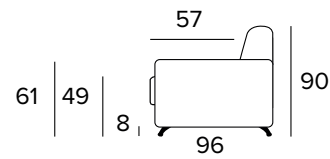

ROZKLÁDACÍ KŘESLO (ŠÍŘKA POSTELE 80 CM)

210

MATRACE
80x196 CM / V: 17 CM

2-MÍSTNÁ POHOVKA

2-MÍSTNÁ ROZKLÁDACÍ POHOVKA

210

MATRACE
120x196 CM / V: 17 CM

3-MÍSTNÁ POHOVKA

3-MÍSTNÁ ROZKLÁDACÍ POHOVKA

MATRACE
140x196 CM / V: 17 CM

3-MÍSTNÁ MAXI POHOVKA

3-MÍSTNÁ MAXI ROZKLÁDACÍ POHOVKA

MATRACE
160x196 CM / V: 17 CM

ROHOVÝ DÍL

OPĚRKY (MAGIC)

PODNOŽ