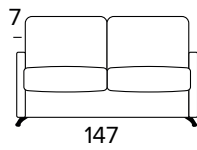

Matrace

Standardní matrace Engel v provedení polyuretanové pěny o hustotě 30 kg / m^3 . Povlak je vyrobený z polyesteru. Výška matrace je 17 cm.

ROZKLÁDACÍ KŘESLO (ŠÍŘKA POSTELE 70 CM)

210

MATRACE
70x196 CM / V: 17 CM

ROZKLÁDACÍ KŘESLO (ŠÍŘKA POSTELE 80 CM)

210

MATRACE
80x196 CM / V: 17 CM

2-MÍSTNÁ POHOVKA

2-MÍSTNÁ ROZKLÁDACÍ POHOVKA

210

MATRACE
120x196 CM / V: 17 CM

3-MÍSTNÁ POHOVKA

3-MÍSTNÁ ROZKLÁDACÍ POHOVKA

MATRACE
140x196 CM / V: 17 CM

3-MÍSTNÁ MAXI POHOVKA

3-MÍSTNÁ MAXI ROZKLÁDACÍ POHOVKA

MATRACE
160x196 CM / V: 17 CM

ROHOVÝ DÍL

OPĚRKY (MAGIC)

PODNOŽ

50x50

S lemem

40x40

50x50

S vložený pásem

40x40

50x50

MATRACE