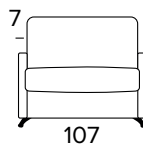

ITALIER

Ambrogio Class Mini - technický list

- sedací polštáře jsou vyrobeny z polyuretanové pěny o hustotě 27 kg/m^3
- zádové opěrací polštáře jsou vyrobeny z polyuretanové pěny o hustotě 18 kg/m^3
- dřevěné díly nebo díly z kompozitních materiálů jsou vyrobené podle ekologických norem
- mechanismus Otello Big
- rozkládání jedním otočením , bez snímání sedacích a opěracích polštářů
- pohovka má nosnou konstrukci z kovu, která je doplněna elastickými popruhy v oblasti sezení, a také ve verzi s dodatečným lamelovým roštem v bederní oblasti
- zcela odnímatelný potah pohovky
- chromová podnož

Matrace

Standardní matrace Engel v provedení polyuretanové pěny o hustotě 30 kg / m^3 . Povlak je vyrobený z polyesteru. Výška matrace je 17 cm.

ROZKLÁDACÍ KŘESLO (ŠÍŘKA POSTELE 70 CM)

210

MATRACE
70x196 CM / V: 17 CM

ROZKLÁDACÍ KŘESLO (ŠÍŘKA POSTELE 80 CM)

210

MATRACE
80x196 CM / V: 17 CM

2-MÍSTNÁ POHOVKA

2-MÍSTNÁ ROZKLÁDACÍ POHOVKA

210

MATRACE
120x196 CM / V: 17 CM

3-MÍSTNÁ POHOVKA

3-MÍSTNÁ ROZKLÁDACÍ POHOVKA

MATRACE
140x196 CM / V: 17 CM

3-MÍSTNÁ MAXI POHOVKA

3-MÍSTNÁ MAXI ROZKLÁDACÍ POHOVKA

MATRACE
160x196 CM / V: 17 CM

ROHOVÝ DÍL

OPĚRKY (MAGIC)

PODNOŽ