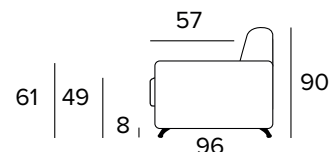

Matrace

Standardní matrace Engel v provedení polyuretanové pěny o hustotě 30 kg / m^3 . Povlak je vyrobený z polyesteru. Výška matrace je 17 cm.

ROZKLÁDACÍ KŘESLO (ŠÍŘKA POSTELE 70 CM)

210

MATRACE
70x196 CM / V: 17 CM

ROZKLÁDACÍ KŘESLO (ŠÍŘKA POSTELE 80 CM)

210

MATRACE
80x196 CM / V: 17 CM

2-MÍSTNÁ POHOVKA

2-MÍSTNÁ ROZKLÁDACÍ POHOVKA

210

MATRACE
120x196 CM / V: 17 CM

3-MÍSTNÁ POHOVKA

3-MÍSTNÁ ROZKLÁDACÍ POHOVKA

MATRACE
140x196 CM / V: 17 CM

3-MÍSTNÁ MAXI POHOVKA

3-MÍSTNÁ MAXI ROZKLÁDACÍ POHOVKA

MATRACE
160x196 CM / V: 17 CM

ROHOVÝ DÍL

OPĚRKY (MAGIC)

PODNOŽ