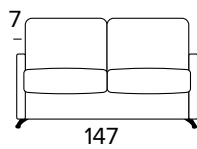

Matrace

Standardní matrace Engel v provedení polyuretanové pěny o hustotě 30 kg / m^3 . Povlak je vyrobený z polyesteru. Výška matrace je 17 cm.

ROZKLÁDACÍ KŘESLO (ŠÍŘKA POSTELE 70 CM)

210

MATRACE
70x196 CM / V: 17 CM

ROZKLÁDACÍ KŘESLO (ŠÍŘKA POSTELE 80 CM)

210

MATRACE
80x196 CM / V: 17 CM

2-MÍSTNÁ POHOVKA

2-MÍSTNÁ ROZKLÁDACÍ POHOVKA

210

MATRACE
120x196 CM / V: 17 CM

3-MÍSTNÁ POHOVKA

3-MÍSTNÁ ROZKLÁDACÍ POHOVKA

MATRACE
140x196 CM / V: 17 CM

3-MÍSTNÁ MAXI POHOVKA

3-MÍSTNÁ MAXI ROZKLÁDACÍ POHOVKA

MATRACE
160x196 CM / V: 17 CM

ROHOVÝ DÍL

OPĚRKY (MAGIC)

PODNOŽ