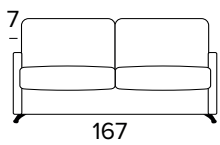

Matrace

Standardní matrace Engel v provedení polyuretanové pěny o hustotě 30 kg / m^3 . Povlak je vyrobený z polyesteru. Výška matrace je 17 cm.

ROZKLÁDACÍ KŘESLO (ŠÍŘKA POSTELE 70 CM)

210

MATRACE
70x196 CM / V: 17 CM

ROZKLÁDACÍ KŘESLO (ŠÍŘKA POSTELE 80 CM)

210

MATRACE
80x196 CM / V: 17 CM

2-MÍSTNÁ POHOVKA

2-MÍSTNÁ ROZKLÁDACÍ POHOVKA

210

MATRACE
120x196 CM / V: 17 CM

3-MÍSTNÁ POHOVKA

3-MÍSTNÁ ROZKLÁDACÍ POHOVKA

MATRACE
140x196 CM / V: 17 CM

3-MÍSTNÁ MAXI POHOVKA

3-MÍSTNÁ MAXI ROZKLÁDACÍ POHOVKA

MATRACE
160x196 CM / V: 17 CM

ROHOVÝ DÍL

OPĚRKY (MAGIC)

PODNOŽ