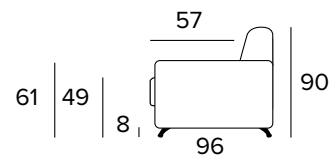

Matrace

Standardní matrace Engel v provedení polyuretanové pěny o hustotě 30 kg / m^3 . Povlak je vyrobený z polyesteru. Výška matrace je 17 cm.

ROZKLÁDACÍ KŘESLO (ŠÍŘKA POSTELE 70 CM)

210

MATRACE
70x196 CM / V: 17 CM

ROZKLÁDACÍ KŘESLO (ŠÍŘKA POSTELE 80 CM)

210

MATRACE
80x196 CM / V: 17 CM

2-MÍSTNÁ POHOVKA

2-MÍSTNÁ ROZKLÁDACÍ POHOVKA

210

MATRACE
120x196 CM / V: 17 CM

3-MÍSTNÁ POHOVKA

3-MÍSTNÁ ROZKLÁDACÍ POHOVKA

MATRACE
140x196 CM / V: 17 CM

3-MÍSTNÁ MAXI POHOVKA

3-MÍSTNÁ MAXI ROZKLÁDACÍ POHOVKA

MATRACE
160x196 CM / V: 17 CM

ROHOVÝ DÍL

OPĚRKY (MAGIC)

PODNOŽ