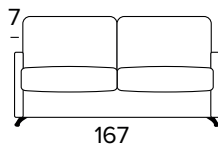

Matrace

Standardní matrace Engel v provedení polyuretanové pěny o hustotě 30 kg / m^3 . Povlak je vyrobený z polyesteru. Výška matrace je 17 cm.

ROZKLÁDACÍ KŘESLO (ŠÍŘKA POSTELE 70 CM)

210

MATRACE
70x196 CM / V: 17 CM

ROZKLÁDACÍ KŘESLO (ŠÍŘKA POSTELE 80 CM)

210

MATRACE
80x196 CM / V: 17 CM

2-MÍSTNÁ POHOVKA

2-MÍSTNÁ ROZKLÁDACÍ POHOVKA

210

MATRACE
120x196 CM / V: 17 CM

3-MÍSTNÁ POHOVKA

3-MÍSTNÁ ROZKLÁDACÍ POHOVKA

MATRACE
140x196 CM / V: 17 CM

3-MÍSTNÁ MAXI POHOVKA

3-MÍSTNÁ MAXI ROZKLÁDACÍ POHOVKA

MATRACE
160x196 CM / V: 17 CM

ROHOVÝ DÍL

OPĚRKY (MAGIC)

PODNOŽ

50x50

S lemem

40x40

50x50

S vložený pásem

40x40

50x50

MATRACE