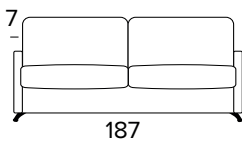

ITALIER

Ambrogio Class Mini - technický list

- sedací polštáře jsou vyrobeny z polyuretanové pěny o hustotě 27 kg/m^3
- zádové opěrací polštáře jsou vyrobeny z polyuretanové pěny o hustotě 18 kg/m^3
- dřevěné díly nebo díly z kompozitních materiálů jsou vyrobené podle ekologických norem
- mechanismus Otello Big
- rozkládání jedním otočením , bez snímání sedacích a opěracích polštářů
- pohovka má nosnou konstrukci z kovu, která je doplněna elastickými popruhy v oblasti sezení, a také ve verzi s dodatečným lamelovým roštem v bederní oblasti
- zcela odnímatelný potah pohovky
- chromová podnož

Matrace

Standardní matrace Engel v provedení polyuretanové pěny o hustotě 30 kg / m^3 . Povlak je vyrobený z polyesteru. Výška matrace je 17 cm.

ROZKLÁDACÍ KŘESLO (ŠÍŘKA POSTELE 70 CM)

210

MATRACE
70x196 CM / V: 17 CM

ROZKLÁDACÍ KŘESLO (ŠÍŘKA POSTELE 80 CM)

210

MATRACE
80x196 CM / V: 17 CM

2-MÍSTNÁ POHOVKA

2-MÍSTNÁ ROZKLÁDACÍ POHOVKA

210

MATRACE
120x196 CM / V: 17 CM

3-MÍSTNÁ POHOVKA

3-MÍSTNÁ ROZKLÁDACÍ POHOVKA

MATRACE
140x196 CM / V: 17 CM

3-MÍSTNÁ MAXI POHOVKA

3-MÍSTNÁ MAXI ROZKLÁDACÍ POHOVKA

MATRACE
160x196 CM / V: 17 CM

ROHOVÝ DÍL

OPĚRKY (MAGIC)

PODNOŽ