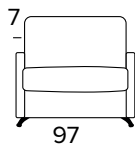

ITALIER

Ambrogio Class Mini - technický list

- sedací polštáře jsou vyrobeny z polyuretanové pěny o hustotě 27 kg/m^3
- zádové opěrací polštáře jsou vyrobeny z polyuretanové pěny o hustotě 18 kg/m^3
- dřevěné díly nebo díly z kompozitních materiálů jsou vyrobené podle ekologických norem
- mechanismus Otello Big
- rozkládání jedním otočením , bez snímání sedacích a opěracích polštářů
- pohovka má nosnou konstrukci z kovu, která je doplněna elastickými popruhy v oblasti sezení, a také ve verzi s dodatečným lamelovým roštem v bederní oblasti
- zcela odnímatelný potah pohovky
- chromová podnož

Matrace

Standardní matrace Engel v provedení polyuretanové pěny o hustotě 30 kg / m^3 . Povlak je vyrobený z polyesteru. Výška matrace je 17 cm.

ROZKLÁDACÍ KŘESLO (ŠÍŘKA POSTELE 70 CM)

210

MATRACE
70x196 CM / V: 17 CM

ROZKLÁDACÍ KŘESLO (ŠÍŘKA POSTELE 80 CM)

210

MATRACE
80x196 CM / V: 17 CM

2-MÍSTNÁ POHOVKA

2-MÍSTNÁ ROZKLÁDACÍ POHOVKA

210

MATRACE
120x196 CM / V: 17 CM

3-MÍSTNÁ POHOVKA

3-MÍSTNÁ ROZKLÁDACÍ POHOVKA

MATRACE
140x196 CM / V: 17 CM

3-MÍSTNÁ MAXI POHOVKA

3-MÍSTNÁ MAXI ROZKLÁDACÍ POHOVKA

MATRACE
160x196 CM / V: 17 CM

ROHOVÝ DÍL

OPĚRKY (MAGIC)

PODNOŽ