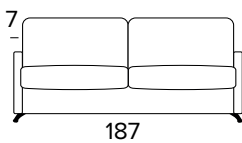

ROZKLÁDACÍ KŘESLO (ŠÍŘKA POSTELE 80 CM)

210

MATRACE
80x196 CM / V: 17 CM

2-MÍSTNÁ POHOVKA

2-MÍSTNÁ ROZKLÁDACÍ POHOVKA

210

MATRACE
120x196 CM / V: 17 CM

3-MÍSTNÁ POHOVKA

3-MÍSTNÁ ROZKLÁDACÍ POHOVKA

MATRACE
140x196 CM / V: 17 CM

3-MÍSTNÁ MAXI POHOVKA

3-MÍSTNÁ MAXI ROZKLÁDACÍ POHOVKA

MATRACE
160x196 CM / V: 17 CM

ROHOVÝ DÍL

OPĚRKY (MAGIC)

PODNOŽ

50x50

S lemem

40x40

50x50

S vložený pásem

40x40

50x50

MATRACE