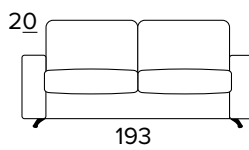

ITALIER

Ambrogio Class 2 - technický list

- sedací polštáře jsou vyrobeny z polyuretanové pěny o hustotě 27 kg/m³
- zádové opěrací polštáře jsou vyrobeny z polyuretanové pěny o hustotě 18 kg/m³
- dřevěné díly nebo díly z kompozitních materiálu jsou vyrobené podle ekologických norem
- mechanismus Otello Big
- rozkládání jedním otočením , bez snímání sedacích a opěracích polštářů
- pohovka má nosnou konstrukci z kovu, která je doplněna elastickými popruhy v oblasti sezení, a také ve verzi s dodatečným lamelovým roštem v bederní oblasti
- zcela odnímatelný potah pohovky
- chromová podnož

Matrace

Standardní matrace Engel v provedení polyuretanové pěny o hustotě 30 kg / m³. Povlak je vyrobený z polyesteru. Výška matrace je 17 cm.

2-MÍSTNÁ POHOVKA

2-MÍSTNÁ ROZKLÁDACÍ POHOVKA

MATRACE
120x196 CM / V: 17 CM

3-MÍSTNÁ POHOVKA

3-MÍSTNÁ ROZKLÁDACÍ POHOVKA

MATRACE
140x196 CM / V: 17 CM

3-MÍSTNÁ MAXI POHOVKA

3-MÍSTNÁ MAXI ROZKLÁDACÍ POHOVKA

MATRACE
160x196 CM / V: 17 CM

ROHOVÝ DÍL

OPĚRKY (MAGIC)

40x40

50x50

S lemem

40x40

50x50

S vložený pásem

40x40

50x50