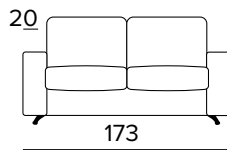

ITALIER

Ambrogio Class 2 - technický list

- sedací polštáře jsou vyrobeny z polyuretanové pěny o hustotě 27 kg/m³
- zádové opěrací polštáře jsou vyrobeny z polyuretanové pěny o hustotě 18 kg/m³
- dřevěné díly nebo díly z kompozitních materiálu jsou vyrobené podle ekologických norem
- mechanismus Otello Big
- rozkládání jedním otočením , bez snímání sedacích a opěracích polštářů
- pohovka má nosnou konstrukci z kovu, která je doplněna elastickými popruhy v oblasti sezení, a také ve verzi s dodatečným lamelovým roštem v bederní oblasti
- zcela odnímatelný potah pohovky
- chromová podnož

Matrace

Standardní matrace Engel v provedení polyuretanové pěny o hustotě 30 kg / m³. Povlak je vyrobený z polyesteru. Výška matrace je 17 cm.

2-MÍSTNÁ POHOVKA

2-MÍSTNÁ ROZKLÁDACÍ POHOVKA

MATRACE
120x196 CM / V: 17 CM

3-MÍSTNÁ POHOVKA

3-MÍSTNÁ ROZKLÁDACÍ POHOVKA

MATRACE
140x196 CM / V: 17 CM

3-MÍSTNÁ MAXI POHOVKA

3-MÍSTNÁ MAXI ROZKLÁDACÍ POHOVKA

MATRACE
160x196 CM / V: 17 CM

ROHOVÝ DÍL

OPĚRKY (MAGIC)

40x40

50x50

S lemem

40x40

50x50

S vložený pásem

40x40

50x50