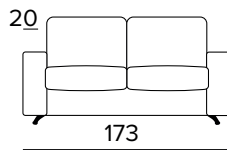

ITALIER

Ambrogio Class 2 - technický list

- sedací polštáře jsou vyrobeny z polyuretanové pěny o hustotě 27 kg/m³
- zádové opěrací polštáře jsou vyrobeny z polyuretanové pěny o hustotě 18 kg/m³
- dřevěné díly nebo díly z kompozitních materiálu jsou vyrobené podle ekologických norem
- mechanismus Otello Big
- rozkládání jedním otočením , bez snímání sedacích a opěracích polštářů
- pohovka má nosnou konstrukci z kovu, která je doplněna elastickými popruhy v oblasti sezení, a také ve verzi s dodatečným lamelovým roštem v bederní oblasti
- zcela odnímatelný potah pohovky
- chromová podnož

Matrace

Standardní matrace Engel v provedení polyuretanové pěny o hustotě 30 kg / m³. Povlak je vyrobený z polyesteru. Výška matrace je 17 cm.

2-MÍSTNÁ POHOVKA

2-MÍSTNÁ ROZKLÁDACÍ POHOVKA

MATRACE
120x196 CM / V: 17 CM

3-MÍSTNÁ POHOVKA

3-MÍSTNÁ ROZKLÁDACÍ POHOVKA

MATRACE
140x196 CM / V: 17 CM

3-MÍSTNÁ MAXI POHOVKA

3-MÍSTNÁ MAXI ROZKLÁDACÍ POHOVKA

MATRACE
160x196 CM / V: 17 CM

ROHOVÝ DÍL

OPĚRKY (MAGIC)

40x40

50x50

S lemem

40x40

50x50

S vložený pásem

40x40

50x50