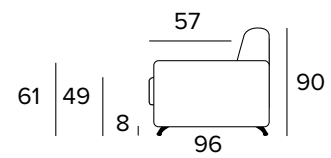

Matrace

Standardní matrace Engel v provedení polyuretanové pěny o hustotě 30 kg / m³. Povlak je vyrobený z polyesteru. Výška matrace je 17 cm.

2-MÍSTNÁ POHOVKA

2-MÍSTNÁ ROZKLÁDACÍ POHOVKA

MATRACE
120x196 CM / V: 17 CM

3-MÍSTNÁ POHOVKA

3-MÍSTNÁ ROZKLÁDACÍ POHOVKA

MATRACE
140x196 CM / V: 17 CM

3-MÍSTNÁ MAXI POHOVKA

3-MÍSTNÁ MAXI ROZKLÁDACÍ POHOVKA

MATRACE
160x196 CM / V: 17 CM

ROHOVÝ DÍL

OPĚRKY (MAGIC)

40x40

50x50

S lemem

40x40

50x50

S vložený pásem

40x40

50x50