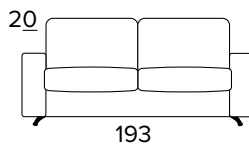

ITALIER

Ambrogio Class 2 - technický list

- sedací polštáře jsou vyrobeny z polyuretanové pěny o hustotě 27 kg/m³
- zádové opěrací polštáře jsou vyrobeny z polyuretanové pěny o hustotě 18 kg/m³
- dřevěné díly nebo díly z kompozitních materiálu jsou vyrobené podle ekologických norem
- mechanismus Otello Big
- rozkládání jedním otočením , bez snímání sedacích a opěracích polštářů
- pohovka má nosnou konstrukci z kovu, která je doplněna elastickými popruhy v oblasti sezení, a také ve verzi s dodatečným lamelovým roštem v bederní oblasti
- zcela odnímatelný potah pohovky
- chromová podnož

Matrace

Standardní matrace Engel v provedení polyuretanové pěny o hustotě 30 kg / m³. Povlak je vyrobený z polyesteru. Výška matrace je 17 cm.

2-MÍSTNÁ POHOVKA

2-MÍSTNÁ ROZKLÁDACÍ POHOVKA

MATRACE
120x196 CM / V: 17 CM

3-MÍSTNÁ POHOVKA

3-MÍSTNÁ ROZKLÁDACÍ POHOVKA

MATRACE
140x196 CM / V: 17 CM

3-MÍSTNÁ MAXI POHOVKA

3-MÍSTNÁ MAXI ROZKLÁDACÍ POHOVKA

MATRACE
160x196 CM / V: 17 CM

ROHOVÝ DÍL

OPĚRKY (MAGIC)

40x40

50x50

S lemem

40x40

50x50

S vložený pásem

40x40

50x50