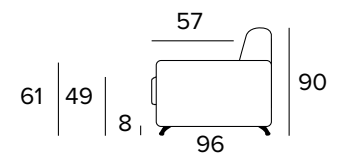

Matrace

Standardní matrace Engel v provedení polyuretanové pěny o hustotě 30 kg / m³. Povlak je vyrobený z polyesteru. Výška matrace je 17 cm.

2-MÍSTNÁ POHOVKA

2-MÍSTNÁ ROZKLÁDACÍ POHOVKA

MATRACE
120x196 CM / V: 17 CM

3-MÍSTNÁ POHOVKA

3-MÍSTNÁ ROZKLÁDACÍ POHOVKA

MATRACE
140x196 CM / V: 17 CM

3-MÍSTNÁ MAXI POHOVKA

3-MÍSTNÁ MAXI ROZKLÁDACÍ POHOVKA

MATRACE
160x196 CM / V: 17 CM

ROHOVÝ DÍL

OPĚRKY (MAGIC)