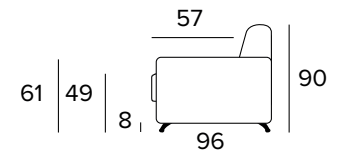

ITALIER

Ambrogio Class 2 - technický list

- sedací polštáře jsou vyrobeny z polyuretanové pěny o hustotě 27 kg/m³
- zádové opěrací polštáře jsou vyrobeny z polyuretanové pěny o hustotě 18 kg/m³
- dřevěné díly nebo díly z kompozitních materiálu jsou vyrobené podle ekologických norem
- mechanismus Otello Big
- rozkládání jedním otočením , bez snímání sedacích a opěracích polštářů
- pohovka má nosnou konstrukci z kovu, která je doplněna elastickými popruhy v oblasti sezení, a také ve verzi s dodatečným lamelovým roštem v bederní oblasti
- zcela odnímatelný potah pohovky
- chromová podnož

Matrace

Standardní matrace Engel v provedení polyuretanové pěny o hustotě 30 kg / m³. Povlak je vyrobený z polyesteru. Výška matrace je 17 cm.

2-MÍSTNÁ POHOVKA

2-MÍSTNÁ ROZKLÁDACÍ POHOVKA

MATRACE
120x196 CM / V: 17 CM

3-MÍSTNÁ POHOVKA

3-MÍSTNÁ ROZKLÁDACÍ POHOVKA

MATRACE
140x196 CM / V: 17 CM

3-MÍSTNÁ MAXI POHOVKA

3-MÍSTNÁ MAXI ROZKLÁDACÍ POHOVKA

MATRACE
160x196 CM / V: 17 CM

ROHOVÝ DÍL

OPĚRKY (MAGIC)

40x40

50x50

S lemem

40x40

50x50

S vložený pásem

40x40

50x50