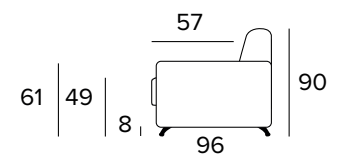

Matrace

Standardní matrace Engel v provedení polyuretanové pěny o hustotě 30 kg / m³. Povlak je vyrobený z polyesteru. Výška matrace je 17 cm.

2-MÍSTNÁ POHOVKA

2-MÍSTNÁ ROZKLÁDACÍ POHOVKA

MATRACE
120x196 CM / V: 17 CM

3-MÍSTNÁ POHOVKA

3-MÍSTNÁ ROZKLÁDACÍ POHOVKA

MATRACE
140x196 CM / V: 17 CM

3-MÍSTNÁ MAXI POHOVKA

3-MÍSTNÁ MAXI ROZKLÁDACÍ POHOVKA

MATRACE
160x196 CM / V: 17 CM

ROHOVÝ DÍL

OPĚRKY (MAGIC)

40x40

50x50

S lemem

40x40

50x50

S vložený pásem

40x40

50x50