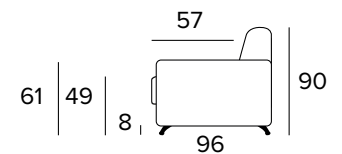

Matrace

Standardní matrace Engel v provedení polyuretanové pěny o hustotě 30 kg / m³. Povlak je vyrobený z polyesteru. Výška matrace je 17 cm.

2-MÍSTNÁ POHOVKA

2-MÍSTNÁ ROZKLÁDACÍ POHOVKA

MATRACE
120x196 CM / V: 17 CM

3-MÍSTNÁ POHOVKA

3-MÍSTNÁ ROZKLÁDACÍ POHOVKA

MATRACE
140x196 CM / V: 17 CM

3-MÍSTNÁ MAXI POHOVKA

3-MÍSTNÁ MAXI ROZKLÁDACÍ POHOVKA

MATRACE
160x196 CM / V: 17 CM

ROHOVÝ DÍL

OPĚRKY (MAGIC)