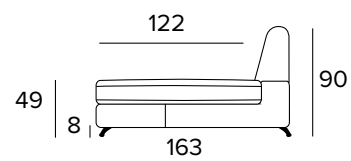

Matrace

Standardní matrace Engel v provedení polyuretanové pěny o hustotě 30 kg / m³. Povlak je vyrobený z polyesteru. Výška matrace je 17 cm.

2-MÍSTNÁ POHOVKA

2-MÍSTNÁ ROZKLÁDACÍ POHOVKA

MATRACE
120x196 CM / V: 17 CM

3-MÍSTNÁ POHOVKA

3-MÍSTNÁ ROZKLÁDACÍ POHOVKA

MATRACE
140x196 CM / V: 17 CM

3-MÍSTNÁ MAXI POHOVKA

3-MÍSTNÁ MAXI ROZKLÁDACÍ POHOVKA

MATRACE
160x196 CM / V: 17 CM

ROHOVÝ DÍL

OPĚRKY (MAGIC)

40x40

50x50

S lemem

40x40

50x50

S vložený pásem

40x40

50x50