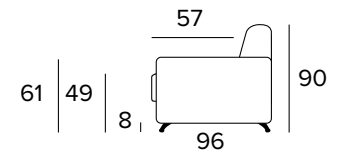

Matrace

Standardní matrace Engel v provedení polyuretanové pěny o hustotě 30 kg / m³. Povlak je vyrobený z polyesteru. Výška matrace je 17 cm.

2-MÍSTNÁ POHOVKA

2-MÍSTNÁ ROZKLÁDACÍ POHOVKA

MATRACE
120x196 CM / V: 17 CM

3-MÍSTNÁ POHOVKA

3-MÍSTNÁ ROZKLÁDACÍ POHOVKA

MATRACE
140x196 CM / V: 17 CM

3-MÍSTNÁ MAXI POHOVKA

3-MÍSTNÁ MAXI ROZKLÁDACÍ POHOVKA

MATRACE
160x196 CM / V: 17 CM

ROHOVÝ DÍL

OPĚRKY (MAGIC)

40x40

50x50

S lemem

40x40

50x50

S vložený pásem

40x40

50x50