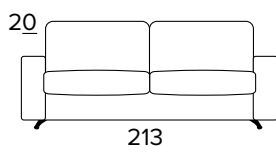

Matrace

Standardní matrace Engel v provedení polyuretanové pěny o hustotě 30 kg / m³. Povlak je vyrobený z polyesteru. Výška matrace je 17 cm.

2-MÍSTNÁ POHOVKA

2-MÍSTNÁ ROZKLÁDACÍ POHOVKA

MATRACE
120x196 CM / V: 17 CM

3-MÍSTNÁ POHOVKA

3-MÍSTNÁ ROZKLÁDACÍ POHOVKA

MATRACE
140x196 CM / V: 17 CM

3-MÍSTNÁ MAXI POHOVKA

3-MÍSTNÁ MAXI ROZKLÁDACÍ POHOVKA

MATRACE
160x196 CM / V: 17 CM

ROHOVÝ DÍL

OPĚRKY (MAGIC)

40x40

50x50

S lemem

40x40

50x50

S vložený pásem

40x40

50x50