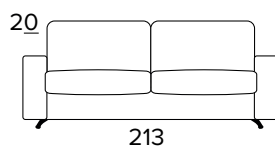

Matrace

Standardní matrace Engel v provedení polyuretanové pěny o hustotě 30 kg / m³. Povlak je vyrobený z polyesteru. Výška matrace je 17 cm.

2-MÍSTNÁ POHOVKA

2-MÍSTNÁ ROZKLÁDACÍ POHOVKA

MATRACE
120x196 CM / V: 17 CM

3-MÍSTNÁ POHOVKA

3-MÍSTNÁ ROZKLÁDACÍ POHOVKA

MATRACE
140x196 CM / V: 17 CM

3-MÍSTNÁ MAXI POHOVKA

3-MÍSTNÁ MAXI ROZKLÁDACÍ POHOVKA

MATRACE
160x196 CM / V: 17 CM

ROHOVÝ DÍL

OPĚRKY (MAGIC)

40x40

50x50

S lemem

40x40

50x50

S vložený pásem

40x40

50x50