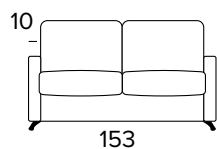

Matrace

Standardní matrace Engel v provedení polyuretanové pěny o hustotě 30 kg / m³. Povlak je vyrobený z polyesteru. Výška matrace je 17 cm.

ROZKLÁDACÍ KŘESLO (ŠÍŘKA POSTELE 70 CM)

MATRACE
70x196 CM / V: 17 CM

ROZKLÁDACÍ KŘESLO (ŠÍŘKA POSTELE 80 CM)

MATRACE
80x196 CM / V: 17 CM

2-MÍSTNÁ POHOVKA

2-MÍSTNÁ ROZKLÁDACÍ POHOVKA

MATRACE
120x196 CM / V: 17 CM

3-MÍSTNÁ POHOVKA

3-MÍSTNÁ ROZKLÁDACÍ POHOVKA

MATRACE
140x196 CM / V: 17 CM

3-MÍSTNÁ MAXI POHOVKA

3-MÍSTNÁ MAXI ROZKLÁDACÍ POHOVKA

MATRACE
160x196 CM / V: 17 CM

ROHOVÝ DÍL

OPĚRKY (MAGIC)

PODNOŽ

ŠEDÁ

ČERNÁ

40x40

50x50

S vložený pásem

40x40

50x50

MATRACE

NEW MOON

- prodyšný 3D povlak
- elastická polyuretanová pěna s hustotou 35 kg / m³
- podšívka proti roztočům z 100% polyesteru
- boční pás z prodyšného 3D povlaku, který umožňuje dokonalé odvětrávání matrace
- výška matrace 17 cm