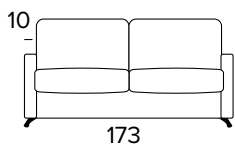

Matrace

Standardní matrace Engel v provedení polyuretanové pěny o hustotě 30 kg / m³. Povlak je vyrobený z polyesteru. Výška matrace je 17 cm.

ROZKLÁDACÍ KŘESLO (ŠÍŘKA POSTELE 70 CM)

MATRACE
70x196 CM / V: 17 CM

ROZKLÁDACÍ KŘESLO (ŠÍŘKA POSTELE 80 CM)

MATRACE
80x196 CM / V: 17 CM

2-MÍSTNÁ POHOVKA

2-MÍSTNÁ ROZKLÁDACÍ POHOVKA

MATRACE
120x196 CM / V: 17 CM

3-MÍSTNÁ POHOVKA

3-MÍSTNÁ ROZKLÁDACÍ POHOVKA

MATRACE
140x196 CM / V: 17 CM

3-MÍSTNÁ MAXI POHOVKA

3-MÍSTNÁ MAXI ROZKLÁDACÍ POHOVKA

MATRACE
160x196 CM / V: 17 CM

ROHOVÝ DÍL

OPĚRKY (MAGIC)

PODNOŽ

ŠEDÁ

ČERNÁ

40x40

50x50

S vložený pásem

40x40

50x50

MATRACE

NEW MOON

- prodyšný 3D povlak
- elastická polyuretanová pěna s hustotou 35 kg / m³
- podšívka proti roztočům z 100% polyesteru
- boční pás z prodyšného 3D povlaku, který umožňuje dokonalé odvětrávání matrace
- výška matrace 17 cm