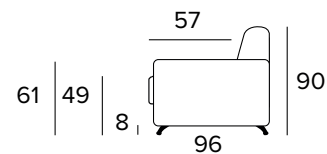

Matrace

Standardní matrace Engel v provedení polyuretanové pěny o hustotě 30 kg / m³. Povlak je vyrobený z polyesteru. Výška matrace je 17 cm.

ROZKLÁDACÍ KŘESLO (ŠÍŘKA POSTELE 70 CM)

MATRACE
70x196 CM / V: 17 CM

ROZKLÁDACÍ KŘESLO (ŠÍŘKA POSTELE 80 CM)

MATRACE
80x196 CM / V: 17 CM

2-MÍSTNÁ POHOVKA

2-MÍSTNÁ ROZKLÁDACÍ POHOVKA

MATRACE
120x196 CM / V: 17 CM

3-MÍSTNÁ POHOVKA

3-MÍSTNÁ ROZKLÁDACÍ POHOVKA

MATRACE
140x196 CM / V: 17 CM

3-MÍSTNÁ MAXI POHOVKA

3-MÍSTNÁ MAXI ROZKLÁDACÍ POHOVKA

MATRACE
160x196 CM / V: 17 CM

ROHOVÝ DÍL

OPĚRKY (MAGIC)

PODNOŽ

ŠEDÁ

ČERNÁ