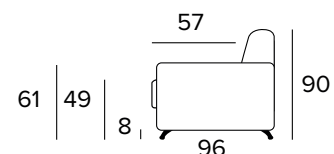

Matrace

Standardní matrace Engel v provedení polyuretanové pěny o hustotě 30 kg / m³. Povlak je vyrobený z polyesteru. Výška matrace je 17 cm.

ROZKLÁDACÍ KŘESLO (ŠÍŘKA POSTELE 70 CM)

MATRACE
70x196 CM / V: 17 CM

ROZKLÁDACÍ KŘESLO (ŠÍŘKA POSTELE 80 CM)

MATRACE
80x196 CM / V: 17 CM

2-MÍSTNÁ POHOVKA

2-MÍSTNÁ ROZKLÁDACÍ POHOVKA

MATRACE
120x196 CM / V: 17 CM

3-MÍSTNÁ POHOVKA

3-MÍSTNÁ ROZKLÁDACÍ POHOVKA

MATRACE
140x196 CM / V: 17 CM

3-MÍSTNÁ MAXI POHOVKA

3-MÍSTNÁ MAXI ROZKLÁDACÍ POHOVKA

MATRACE
160x196 CM / V: 17 CM

ROHOVÝ DÍL

OPĚRKY (MAGIC)

PODNOŽ

ŠEDÁ

ČERNÁ