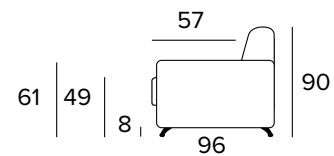

Matrace

Standardní matrace Engel v provedení polyuretanové pěny o hustotě 30 kg / m³. Povlak je vyrobený z polyesteru. Výška matrace je 17 cm.

ROZKLÁDACÍ KŘESLO (ŠÍŘKA POSTELE 70 CM)

MATRACE
70x196 CM / V: 17 CM

ROZKLÁDACÍ KŘESLO (ŠÍŘKA POSTELE 80 CM)

MATRACE
80x196 CM / V: 17 CM

2-MÍSTNÁ POHOVKA

2-MÍSTNÁ ROZKLÁDACÍ POHOVKA

MATRACE
120x196 CM / V: 17 CM

3-MÍSTNÁ POHOVKA

3-MÍSTNÁ ROZKLÁDACÍ POHOVKA

MATRACE
140x196 CM / V: 17 CM

3-MÍSTNÁ MAXI POHOVKA

3-MÍSTNÁ MAXI ROZKLÁDACÍ POHOVKA

MATRACE
160x196 CM / V: 17 CM

ROHOVÝ DÍL

OPĚRKY (MAGIC)

PODNOŽ

ŠEDÁ

ČERNÁ