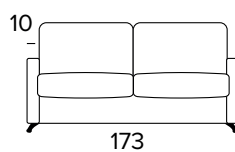

Matrace

Standardní matrace Engel v provedení polyuretanové pěny o hustotě 30 kg / m³. Povlak je vyrobený z polyesteru. Výška matrace je 17 cm.

ROZKLÁDACÍ KŘESLO (ŠÍŘKA POSTELE 70 CM)

MATRACE
70x196 CM / V: 17 CM

ROZKLÁDACÍ KŘESLO (ŠÍŘKA POSTELE 80 CM)

MATRACE
80x196 CM / V: 17 CM

2-MÍSTNÁ POHOVKA

2-MÍSTNÁ ROZKLÁDACÍ POHOVKA

MATRACE
120x196 CM / V: 17 CM

3-MÍSTNÁ POHOVKA

3-MÍSTNÁ ROZKLÁDACÍ POHOVKA

MATRACE
140x196 CM / V: 17 CM

3-MÍSTNÁ MAXI POHOVKA

3-MÍSTNÁ MAXI ROZKLÁDACÍ POHOVKA

MATRACE
160x196 CM / V: 17 CM

ROHOVÝ DÍL

OPĚRKY (MAGIC)

PODNOŽ

ŠEDÁ

ČERNÁ

40x40

50x50

S vložený pásem

40x40

50x50

MATRACE

NEW MOON

- prodyšný 3D povlak
- elastická polyuretanová pěna s hustotou 35 kg / m³
- podšívka proti roztočům z 100% polyesteru
- boční pás z prodyšného 3D povlaku, který umožňuje dokonalé odvětrávání matrace
- výška matrace 17 cm