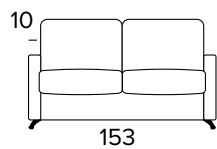

ITALIER

Ambrogio Class 1 - technický list

- sedací polštáře jsou vyrobeny z polyuretanové pěny o hustotě 27 kg/m³
- zádové opěrací polštáře jsou vyrobeny z polyuretanové pěny o hustotě 18 kg/m³
- dřevěné díly nebo díly z kompozitních materiálů jsou vyrobené podle ekologických norem
- mechanismus Otello Big
- rozkládání jedním otočením , bez snímání sedacích a opěracích polštářů
- pohovka má nosnou konstrukci z kovu, která je doplněna elastickými popruhy v oblasti sezení, a také ve verzi s dodatečným lamelovým roštem v bederní oblasti
- zcela odnímatelný potah pohovky
- chromová podnož

Matrace

Standardní matrace Engel v provedení polyuretanové pěny o hustotě 30 kg / m³. Povlak je vyrobený z polyesteru. Výška matrace je 17 cm.

ROZKLÁDACÍ KŘESLO (ŠÍŘKA POSTELE 70 CM)

MATRACE
70x196 CM / V: 17 CM

ROZKLÁDACÍ KŘESLO (ŠÍŘKA POSTELE 80 CM)

MATRACE
80x196 CM / V: 17 CM

2-MÍSTNÁ POHOVKA

2-MÍSTNÁ ROZKLÁDACÍ POHOVKA

MATRACE
120x196 CM / V: 17 CM

3-MÍSTNÁ POHOVKA

3-MÍSTNÁ ROZKLÁDACÍ POHOVKA

MATRACE
140x196 CM / V: 17 CM

3-MÍSTNÁ MAXI POHOVKA

3-MÍSTNÁ MAXI ROZKLÁDACÍ POHOVKA

MATRACE
160x196 CM / V: 17 CM

ROHOVÝ DÍL

OPĚRKY (MAGIC)

PODNOŽ

ŠEDÁ

ČERNÁ