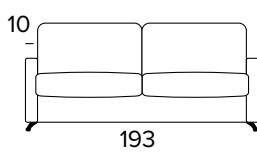

Matrace

Standardní matrace Engel v provedení polyuretanové pěny o hustotě 30 kg / m³. Povlak je vyrobený z polyesteru. Výška matrace je 17 cm.

ROZKLÁDACÍ KŘESLO (ŠÍŘKA POSTELE 70 CM)

MATRACE
70x196 CM / V: 17 CM

ROZKLÁDACÍ KŘESLO (ŠÍŘKA POSTELE 80 CM)

MATRACE
80x196 CM / V: 17 CM

2-MÍSTNÁ POHOVKA

2-MÍSTNÁ ROZKLÁDACÍ POHOVKA

MATRACE
120x196 CM / V: 17 CM

3-MÍSTNÁ POHOVKA

3-MÍSTNÁ ROZKLÁDACÍ POHOVKA

MATRACE
140x196 CM / V: 17 CM

3-MÍSTNÁ MAXI POHOVKA

3-MÍSTNÁ MAXI ROZKLÁDACÍ POHOVKA

MATRACE
160x196 CM / V: 17 CM

ROHOVÝ DÍL

OPĚRKY (MAGIC)

PODNOŽ

ŠEDÁ

ČERNÁ