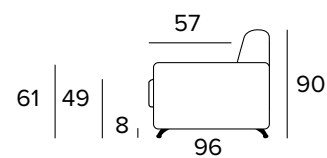

Matrace

Standardní matrace Engel v provedení polyuretanové pěny o hustotě 30 kg / m³. Povlak je vyrobený z polyesteru. Výška matrace je 17 cm.

ROZKLÁDACÍ KŘESLO (ŠÍŘKA POSTELE 70 CM)

MATRACE
70x196 CM / V: 17 CM

ROZKLÁDACÍ KŘESLO (ŠÍŘKA POSTELE 80 CM)

MATRACE
80x196 CM / V: 17 CM

2-MÍSTNÁ POHOVKA

2-MÍSTNÁ ROZKLÁDACÍ POHOVKA

MATRACE
120x196 CM / V: 17 CM

3-MÍSTNÁ POHOVKA

3-MÍSTNÁ ROZKLÁDACÍ POHOVKA

MATRACE
140x196 CM / V: 17 CM

3-MÍSTNÁ MAXI POHOVKA

3-MÍSTNÁ MAXI ROZKLÁDACÍ POHOVKA

MATRACE
160x196 CM / V: 17 CM

ROHOVÝ DÍL

OPĚRKY (MAGIC)

PODNOŽ

ŠEDÁ

ČERNÁ