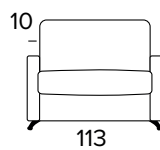

ITALIER

Ambrogio Class 1 - technický list

- sedací polštáře jsou vyrobeny z polyuretanové pěny o hustotě 27 kg/m³
- zádové opěrací polštáře jsou vyrobeny z polyuretanové pěny o hustotě 18 kg/m³
- dřevěné díly nebo díly z kompozitních materiálů jsou vyrobené podle ekologických norem
- mechanismus Otello Big
- rozkládání jedním otočením , bez snímání sedacích a opěracích polštářů
- pohovka má nosnou konstrukci z kovu, která je doplněna elastickými popruhy v oblasti sezení, a také ve verzi s dodatečným lamelovým roštem v bederní oblasti
- zcela odnímatelný potah pohovky
- chromová podnož

Matrace

Standardní matrace Engel v provedení polyuretanové pěny o hustotě 30 kg / m³. Povlak je vyrobený z polyesteru. Výška matrace je 17 cm.

ROZKLÁDACÍ KŘESLO (ŠÍŘKA POSTELE 70 CM)

MATRACE
70x196 CM / V: 17 CM

ROZKLÁDACÍ KŘESLO (ŠÍŘKA POSTELE 80 CM)

MATRACE
80x196 CM / V: 17 CM

2-MÍSTNÁ POHOVKA

2-MÍSTNÁ ROZKLÁDACÍ POHOVKA

MATRACE
120x196 CM / V: 17 CM

3-MÍSTNÁ POHOVKA

3-MÍSTNÁ ROZKLÁDACÍ POHOVKA

MATRACE
140x196 CM / V: 17 CM

3-MÍSTNÁ MAXI POHOVKA

3-MÍSTNÁ MAXI ROZKLÁDACÍ POHOVKA

MATRACE
160x196 CM / V: 17 CM

ROHOVÝ DÍL

OPĚRKY (MAGIC)

PODNOŽ

ŠEDÁ

ČERNÁ