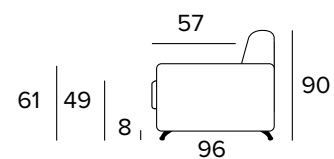

Matrace

Standardní matrace Engel v provedení polyuretanové pěny o hustotě 30 kg / m³. Povlak je vyrobený z polyesteru. Výška matrace je 17 cm.

ROZKLÁDACÍ KŘESLO (ŠÍŘKA POSTELE 70 CM)

MATRACE
70x196 CM / V: 17 CM

ROZKLÁDACÍ KŘESLO (ŠÍŘKA POSTELE 80 CM)

MATRACE
80x196 CM / V: 17 CM

2-MÍSTNÁ POHOVKA

2-MÍSTNÁ ROZKLÁDACÍ POHOVKA

MATRACE
120x196 CM / V: 17 CM

3-MÍSTNÁ POHOVKA

3-MÍSTNÁ ROZKLÁDACÍ POHOVKA

MATRACE
140x196 CM / V: 17 CM

3-MÍSTNÁ MAXI POHOVKA

3-MÍSTNÁ MAXI ROZKLÁDACÍ POHOVKA

MATRACE
160x196 CM / V: 17 CM

ROHOVÝ DÍL

OPĚRKY (MAGIC)

PODNOŽ

ŠEDÁ

ČERNÁ