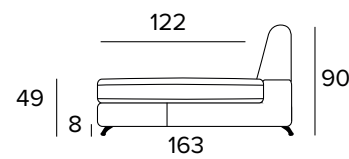

ROZKLÁDACÍ KŘESLO (ŠÍŘKA POSTELE 80 CM)

MATRACE
80x196 CM / V: 17 CM

2-MÍSTNÁ POHOVKA

2-MÍSTNÁ ROZKLÁDACÍ POHOVKA

MATRACE
120x196 CM / V: 17 CM

3-MÍSTNÁ POHOVKA

3-MÍSTNÁ ROZKLÁDACÍ POHOVKA

MATRACE
140x196 CM / V: 17 CM

3-MÍSTNÁ MAXI POHOVKA

3-MÍSTNÁ MAXI ROZKLÁDACÍ POHOVKA

MATRACE
160x196 CM / V: 17 CM

ROHOVÝ DÍL

OPĚRKY (MAGIC)

PODNOŽ

ŠEDÁ

ČERNÁ