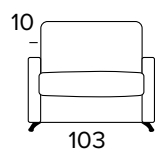

ITALIER

Ambrogio Class 1 - technický list

- sedací polštáře jsou vyrobeny z polyuretanové pěny o hustotě 27 kg/m³
- zádové opěrací polštáře jsou vyrobeny z polyuretanové pěny o hustotě 18 kg/m³
- dřevěné díly nebo díly z kompozitních materiálů jsou vyrobené podle ekologických norem
- mechanismus Otello Big
- rozkládání jedním otočením , bez snímání sedacích a opěracích polštářů
- pohovka má nosnou konstrukci z kovu, která je doplněna elastickými popruhy v oblasti sezení, a také ve verzi s dodatečným lamelovým roštem v bederní oblasti
- zcela odnímatelný potah pohovky
- chromová podnož

Matrace

Standardní matrace Engel v provedení polyuretanové pěny o hustotě 30 kg / m³. Povlak je vyrobený z polyesteru. Výška matrace je 17 cm.

ROZKLÁDACÍ KŘESLO (ŠÍŘKA POSTELE 70 CM)

MATRACE
70x196 CM / V: 17 CM

ROZKLÁDACÍ KŘESLO (ŠÍŘKA POSTELE 80 CM)

MATRACE
80x196 CM / V: 17 CM

2-MÍSTNÁ POHOVKA

2-MÍSTNÁ ROZKLÁDACÍ POHOVKA

MATRACE
120x196 CM / V: 17 CM

3-MÍSTNÁ POHOVKA

3-MÍSTNÁ ROZKLÁDACÍ POHOVKA

MATRACE
140x196 CM / V: 17 CM

3-MÍSTNÁ MAXI POHOVKA

3-MÍSTNÁ MAXI ROZKLÁDACÍ POHOVKA

MATRACE
160x196 CM / V: 17 CM

ROHOVÝ DÍL

OPĚRKY (MAGIC)

PODNOŽ

ŠEDÁ

ČERNÁ