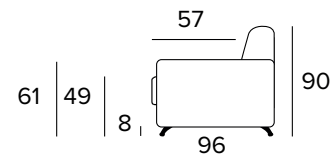

Matrace

Standardní matrace Engel v provedení polyuretanové pěny o hustotě 30 kg / m³. Povlak je vyrobený z polyesteru. Výška matrace je 17 cm.

ROZKLÁDACÍ KŘESLO (ŠÍŘKA POSTELE 70 CM)

MATRACE
70x196 CM / V: 17 CM

ROZKLÁDACÍ KŘESLO (ŠÍŘKA POSTELE 80 CM)

MATRACE
80x196 CM / V: 17 CM

2-MÍSTNÁ POHOVKA

2-MÍSTNÁ ROZKLÁDACÍ POHOVKA

MATRACE
120x196 CM / V: 17 CM

3-MÍSTNÁ POHOVKA

3-MÍSTNÁ ROZKLÁDACÍ POHOVKA

MATRACE
140x196 CM / V: 17 CM

3-MÍSTNÁ MAXI POHOVKA

3-MÍSTNÁ MAXI ROZKLÁDACÍ POHOVKA

MATRACE
160x196 CM / V: 17 CM

ROHOVÝ DÍL

OPĚRKY (MAGIC)

PODNOŽ

ŠEDÁ

ČERNÁ