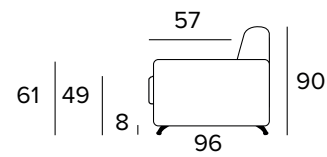

Matrace

Standardní matrace Engel v provedení polyuretanové pěny o hustotě 30 kg / m³. Povlak je vyrobený z polyesteru. Výška matrace je 17 cm.

ROZKLÁDACÍ KŘESLO (ŠÍŘKA POSTELE 70 CM)

MATRACE
70x196 CM / V: 17 CM

ROZKLÁDACÍ KŘESLO (ŠÍŘKA POSTELE 80 CM)

MATRACE
80x196 CM / V: 17 CM

2-MÍSTNÁ POHOVKA

2-MÍSTNÁ ROZKLÁDACÍ POHOVKA

MATRACE
120x196 CM / V: 17 CM

3-MÍSTNÁ POHOVKA

3-MÍSTNÁ ROZKLÁDACÍ POHOVKA

MATRACE
140x196 CM / V: 17 CM

3-MÍSTNÁ MAXI POHOVKA

3-MÍSTNÁ MAXI ROZKLÁDACÍ POHOVKA

MATRACE
160x196 CM / V: 17 CM

ROHOVÝ DÍL

OPĚRKY (MAGIC)

PODNOŽ

ŠEDÁ

ČERNÁ