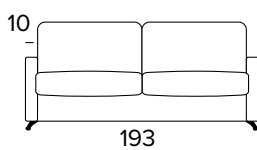

Matrace

Standardní matrace Engel v provedení polyuretanové pěny o hustotě 30 kg / m³. Povlak je vyrobený z polyesteru. Výška matrace je 17 cm.

ROZKLÁDACÍ KŘESLO (ŠÍŘKA POSTELE 70 CM)

MATRACE
70x196 CM / V: 17 CM

ROZKLÁDACÍ KŘESLO (ŠÍŘKA POSTELE 80 CM)

MATRACE
80x196 CM / V: 17 CM

2-MÍSTNÁ POHOVKA

2-MÍSTNÁ ROZKLÁDACÍ POHOVKA

MATRACE
120x196 CM / V: 17 CM

3-MÍSTNÁ POHOVKA

3-MÍSTNÁ ROZKLÁDACÍ POHOVKA

MATRACE
140x196 CM / V: 17 CM

3-MÍSTNÁ MAXI POHOVKA

3-MÍSTNÁ MAXI ROZKLÁDACÍ POHOVKA

MATRACE
160x196 CM / V: 17 CM

ROHOVÝ DÍL

OPĚRKY (MAGIC)

PODNOŽ

ŠEDÁ

ČERNÁ