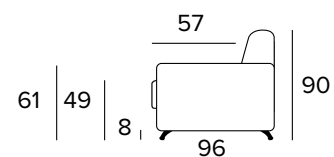

ITALIER

Ambrogio Class 1 - technický list

- sedací polštáře jsou vyrobeny z polyuretanové pěny o hustotě 27 kg/m³
- zádové opěrací polštáře jsou vyrobeny z polyuretanové pěny o hustotě 18 kg/m³
- dřevěné díly nebo díly z kompozitních materiálů jsou vyrobené podle ekologických norem
- mechanismus Otello Big
- rozkládání jedním otočením , bez snímání sedacích a opěracích polštářů
- pohovka má nosnou konstrukci z kovu, která je doplněna elastickými popruhy v oblasti sezení, a také ve verzi s dodatečným lamelovým roštem v bederní oblasti
- zcela odnímatelný potah pohovky
- chromová podnož

Matrace

Standardní matrace Engel v provedení polyuretanové pěny o hustotě 30 kg / m³. Povlak je vyrobený z polyesteru. Výška matrace je 17 cm.

ROZKLÁDACÍ KŘESLO (ŠÍŘKA POSTELE 70 CM)

MATRACE
70x196 CM / V: 17 CM

ROZKLÁDACÍ KŘESLO (ŠÍŘKA POSTELE 80 CM)

MATRACE
80x196 CM / V: 17 CM

2-MÍSTNÁ POHOVKA

2-MÍSTNÁ ROZKLÁDACÍ POHOVKA

MATRACE
120x196 CM / V: 17 CM

3-MÍSTNÁ POHOVKA

3-MÍSTNÁ ROZKLÁDACÍ POHOVKA

MATRACE
140x196 CM / V: 17 CM

3-MÍSTNÁ MAXI POHOVKA

3-MÍSTNÁ MAXI ROZKLÁDACÍ POHOVKA

MATRACE
160x196 CM / V: 17 CM

ROHOVÝ DÍL

OPĚRKY (MAGIC)

PODNOŽ

ŠEDÁ

ČERNÁ