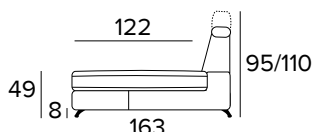

CLASS 3

DIVANO 2 POSTI FISSO O LETTO / CANAPÈ 2 PLACES FIXE OU CONVERTIBLE / 2 SEATER SOFA FIXED OR BED

MATERASSO / MATELAS / MATTRESS
CM 120x196 / H 17

CLASS 3

DIVANO 3 POSTI FISSO O LETTO / CANAPÈ 3 PLACES FIXE OU CONVERTIBLE / 3 SEATER SOFA FIXED OR BED

MATERASSO / MATELAS / MATTRESS
CM 140x196 / H 17

CLASS 3

DIVANO MAXI FISSO O LETTO / CANAPÈ MAXI FIXE OU CONVERTIBLE / MAXI SEATER SOFA FIXED OR BED

MATERASSO / MATELAS / MATTRESS
CM 160x196 / H 17

CLASS 3

PENISOLA CONTENITORE / MÉRIDIENNE COFFRE / PENINSULA CONTAINER

**SPECIFICARE SEMPRE IL LATO DELLA
PENISOLA GUARDANDO IL DIVANO**
PRÉCISER LE SENS DE LA MÉRIDIENNE
VUE DE FACE
ALWAYS SPECIFY THE PENINSULA SIDE
LOOKING AT THE SOFA