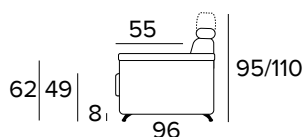

CLASS 3

DIVANO 2 POSTI FISSO O LETTO / CANAPÈ 2 PLACES FIXE OU CONVERTIBLE / 2 SEATER SOFA FIXED OR BED

MATERASSO / MATELAS / MATTRESS
CM 120x196 / H 17

CLASS 3

DIVANO 3 POSTI FISSO O LETTO / CANAPÈ 3 PLACES FIXE OU CONVERTIBLE / 3 SEATER SOFA FIXED OR BED