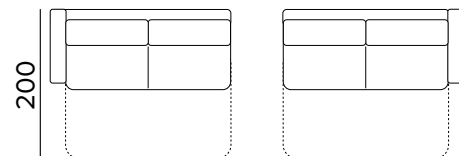

TERMINALE MAXI LETTO BR. DX O SX / TERMINAL MAXI CONVERTIBLE ACC. D. OU G. / MAXI SEATER MODULAR SOFA BED ARM. L. OR R.

MATERASSO / MATELAS / MATTRESS
CM 160x192 / H 13