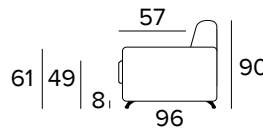

MATERASSO / MATELAS / MATTRESS
CM 70x196 / H 17