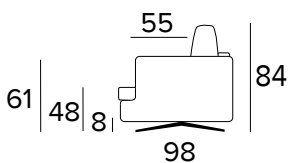

DIVANO 3 POSTI FISSO O LETTO / CANAPÈ 3 PLACES FIXE OU CONVERTIBLE / 3 SEATER SOFA FIXED OR BED

MATERASSO / MATTRESS
CM 140x192 / H 15