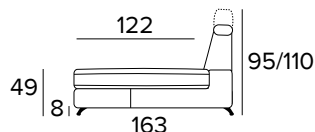

CLASS 5

DIVANO 2 POSTI FISSO O LETTO / CANAPÈ 2 PLACES FIXE OU CONVERTIBLE / 2 SEATER SOFA FIXED OR BED

MATERASSO / MATELAS / MATTRESS
CM 120x196 / H 17

CLASS 5

DIVANO 3 POSTI FISSO O LETTO / CANAPÈ 3 PLACES FIXE OU CONVERTIBLE / 3 SEATER SOFA FIXED OR BED

MATERASSO / MATELAS / MATTRESS
CM 140x196 / H 17

CLASS 5

DIVANO MAXI FISSO O LETTO / CANAPÈ MAXI FIXE OU CONVERTIBLE / MAXI SEATER SOFA FIXED OR BED

MATERASSO / MATELAS / MATTRESS
CM 160x196 / H 17

CLASS 5

PENISOLA CONTENITORE / MÉRIDIENNE COFFRE / PENINSULA CONTAINER

**SPECIFICARE SEMPRE IL LATO DELLA
PENISOLA GUARDANDO IL DIVANO
PRÉCISER LE SENS DE LA MÉRIDIENNE
VUE DE FACE
ALWAYS SPECIFY THE PENINSULA SIDE
LOOKING AT THE SOFA**