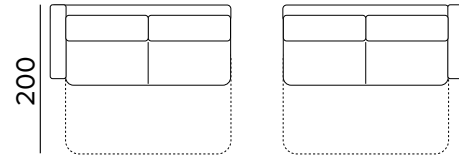

TERMINALE 2 POSTI LETTO BR. DX O SX / TERMINAL 2 PLACES CONVERTIBLE ACC. D. OU G. / 2 SEATER MODULAR SOFA BED ARM. L. OR R.

MATERASSO / MATELAS / MATTRESS
CM 120x192 / H 13