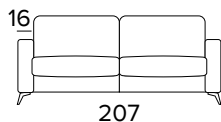

DIVANO MAXI FISSO O LETTO / CANAPÈ MAXI FIXE OU CONVERTIBLE / MAXI SEATER SOFA FIXED OR BED

MATERASSO / MATELAS / MATTRESS
CM 160x192 / H 13