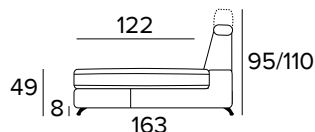

DREAM COLLECTION | DREAM COLLECTION

CLASS 4

DIVANO 2 POSTI FISSO O LETTO / CANAPÈ 2 PLACES FIXE OU CONVERTIBLE / 2 SEATER SOFA FIXED OR BED

MATERASSO / MATELAS / MATTRESS
CM 120x196 / H 17

CLASS 4

DIVANO 3 POSTI FISSO O LETTO / CANAPÈ 3 PLACES FIXE OU CONVERTIBLE / 3 SEATER SOFA FIXED OR BED

MATERASSO / MATELAS / MATTRESS
CM 140x196 / H 17

CLASS 4

DIVANO MAXI FISSO O LETTO / CANAPÈ MAXI FIXE OU CONVERTIBLE / MAXI SEATER SOFA FIXED OR BED

MATERASSO / MATELAS / MATTRESS
CM 160x196 / H 17

CLASS 4

PENISOLA CONTENITORE / MÉRIDIENNE COFFRE / PENINSULA CONTAINER

**SPECIFICARE SEMPRE IL LATO DELLA
PENISOLA GUARDANDO IL DIVANO**
PRÉCISER LE SENS DE LA MÉRIDIENNE
VUE DE FACE
ALWAYS SPECIFY THE PENINSULA SIDE
LOOKING AT THE SOFA