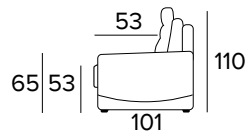

DIVANO MAXI FISSO O LETTO / CANAPÈ MAXI FIXE OU CONVERTIBLE / MAXI SEATER SOFA FIXED OR BED

MATERASSO / MATELAS / MATTRESS
CM 160x195 / H 21