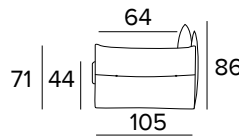

DIVANO 3 POSTI FISSO O LETTO / CANAPÉ 3 PLACES FIXE OU CONVERTIBLE / 3 SEATER SOFA FIXED OR BED

MATERASSO / MATELAS / MATTRESS
CM 140x192 / H 13

DIVANO MAXI FISSO O LETTO / CANAPÈ MAXI FIXE OU CONVERTIBLE / MAXI SEATER SOFA FIXED OR BED

MATERASSO / MATELAS / MATTRESS
CM 160x192 / H 13

TERMINALE 3 POSTI FISSO O LETTO BR. DX O SX / TERMINAL 3 PLACES FIXE OU CONVERTIBLE ACC. D. OU G. / 3 SEATER MODULAR FIXED OR BED ARM. L. OR R.

MATERASSO / MATELAS / MATTRESS
CM 140x192 / H 13