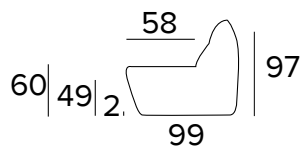

DIVANO MAXI FISSO O LETTO / CANAPÈ MAXI FIXE OU CONVERTIBLE / MAXI SEATER SOFA FIXED OR BED

MATERASSO / MATELAS / MATTRESS
CM 160x197 / H 17