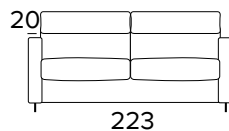

DIVANO MAXI FISSO O LETTO / CANAPÈ MAXI FIXE OU CONVERTIBLE / MAXI SEATER SOFA FIXED OR BED

MATERASSO / MATELAS / MATTRESS
CM 160x197 / H 17