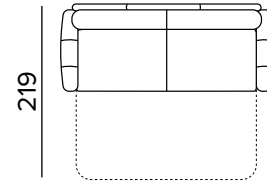

DIVANO 3 POSTI FISSO O LETTO / CANAPÈ 3 PLACES FIXE OU CONVERTIBLE / 3 SEATER SOFA FIXED OR BED

MATERASSO / MATELAS / MATTRESS
CM 140x197 / H 17