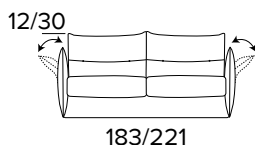

DIVANO 3 POSTI FISSO O LETTO / CANAPÉ 3 PLACES FIXE OU CONVERTIBLE / 3 SEATER SOFA FIXED OR BED

MATERASSO / MATELAS / MATTRESS
CM 140x192 / H 13