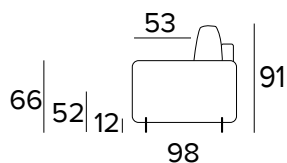

POLTRONA FISSA / FIXE FAUTEUIL / FIXED ARMCHAIR

DIVANO 2 POSTI FISSO O LETTO / CANAPÈ 2 PLACES FIXE OU CONVERTIBLE / 2 SEATER SOFA FIXED OR BED

MATERASSO / MATTRESS
CM 120x197 / H 17

DIVANO 3 POSTI FISSO O LETTO / CANAPÈ 3 PLACES FIXE OU CONVERTIBLE / 3 SEATER SOFA FIXED OR BED