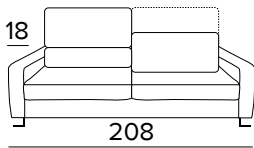

DIVANO MAXI FISSO O LETTO / CANAPÈ MAXI FIXE OU CONVERTIBLE / MAXI SEATER SOFA FIXED OR BED

MATERASSO / MATELAS / MATTRESS
CM 160x196 / H 17