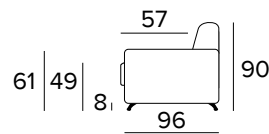

CLASS MINI

DIVANO MAXI FISSO O LETTO / CANAPÈ MAXI FIXE OU CONVERTIBLE / MAXI SEATER SOFA FIXED OR BED

MATERASSO / MATELAS / MATTRESS
CM 160x196 / H 17