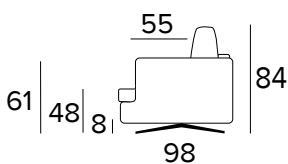

Engel

Materasso in poliuretano espanso, densità 30kg/m³ ricoperto da tessuto 100% poliestere.
Spessore materasso: 15 cm

FR Matelas en polyuréthane expansé d'une densité de 30kg/m³ recouvert d'un couil 100% polyester.
Epaisseur matelas : 15 cm

EN Mattress in expanded polyurethane density 30kg/m³, covered with 100% polyester fabric.
Mattress thickness: 15 cm

DIVANO 2 POSTI FISSO O LETTO / CANAPÈ 2 PLACES FIXE OU CONVERTIBLE / 2 SEATER SOFA FIXED OR BED

MATERASSO / MATTRESS
CM 120x192 / H 15