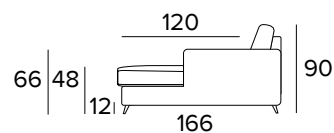

PENISOLA FISSA CON BRACCIOLO DX O SX / MÉRIDIENNE FIXE ACC. D. OU G. / FIXED PENINSULA WITH ARMREST RIGHT OR LEFT

**SPECIFICARE SEMPRE IL LATO DELLA
PENISOLA GUARDANDO IL DIVANO**
PRÉCISER LE SENS DE LA MÉRIDIENNE
VUE DE FACE
ALWAYS SPECIFY THE PENINSULA SIDE
LOOKING AT THE SOFA

POUF FISSO / POUF FIKE / FIXED FOOTSTOOL

ECLISSE