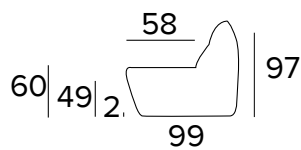

DIVANO 3 POSTI FISSO O LETTO / CANAPÈ 3 PLACES FIXE OU CONVERTIBLE / 3 SEATER SOFA FIXED OR BED

MATERASSO / MATELAS / MATTRESS
CM 140x197 / H 17