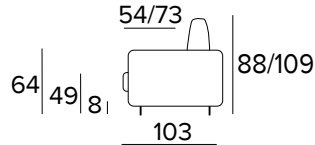

DIVANO 3 POSTI FISSO O LETTO / CANAPÈ 3 PLACES FIXE OU CONVERTIBLE / 3 SEATER SOFA FIXED OR BED

MATERASSO / MATELAS / MATTRESS
CM 140x196 / H 17