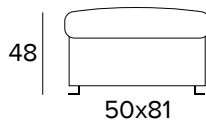

POUF CONTENITORE / POUF COFFRE / FOOTSTOOL CONTAINER

GUARDA IL VIDEO
VOIR LA VIDÉO
WATCH THE VIDEO

PERLA