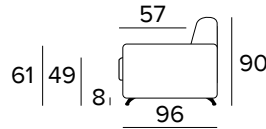

CLASS 3

DIVANO 3 POSTI FISSO O LETTO / CANAPÈ 3 PLACES FIXE OU CONVERTIBLE / 3 SEATER SOFA FIXED OR BED