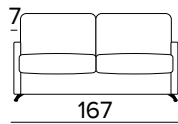

CLASS MINI

DIVANO 3 POSTI FISSO O LETTO / CANAPÈ 3 PLACES FIXE OU CONVERTIBLE / 3 SEATER SOFA FIXED OR BED

MATERASSO / MATELAS / MATTRESS
CM 140x196 / H 17