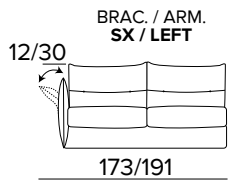

TERMINALE 3 POSTI FISSO O LETTO BR. DX O SX / TERMINAL 3 PLACES FIXE OU CONVERTIBLE ACC. D. OU G. / 3 SEATER MODULAR FIXED OR BED ARM. L. OR R.

MATERASSO / MATELAS / MATTRESS
CM 140x192 / H 13