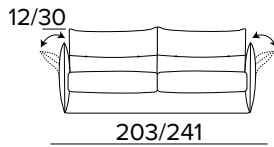

DIVANO MAXI FISSO O LETTO / CANAPÈ MAXI FIXE OU CONVERTIBLE / MAXI SEATER SOFA FIXED OR BED

MATERASSO / MATELAS / MATTRESS
CM 160x192 / H 13