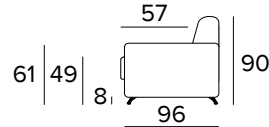

CLASS MINI

DIVANO 2 POSTI FISSO O LETTO / CANAPÈ 2 PLACES FIXE OU CONVERTIBLE / 2 SEATER SOFA FIXED OR BED

MATERASSO / MATELAS / MATTRESS
CM 120x196 / H 17