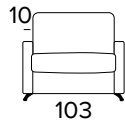

CLASS 1

POLTRONA LETTO (MAT. 70 CM) / FAUTEUIL CONVERTIBLE (MAT. 70 CM) / BED ARMCHAIR (MAT. 70 CM)

MATERASSO / MATELAS / MATTRESS
CM 70x196 / H 17