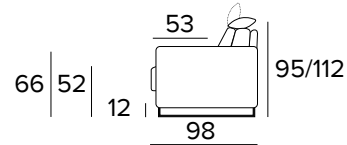

DIVANO 3 POSTI FISSO O LETTO / CANAPÈ 3 PLACES FIXE OU CONVERTIBLE / 3 SEATER SOFA FIXED OR BED

MATERASSO / MATELAS / MATTRESS
CM 140x197 / H 17