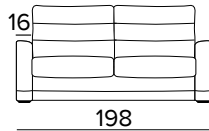

DIVANO 3 POSTI LETTO / CANAPÈ 3 PLACES CONVERTIBLE / 3 SEATER SOFA BED

MATERASSO / MATELAS / MATTRESS
CM 140x195 / H 21