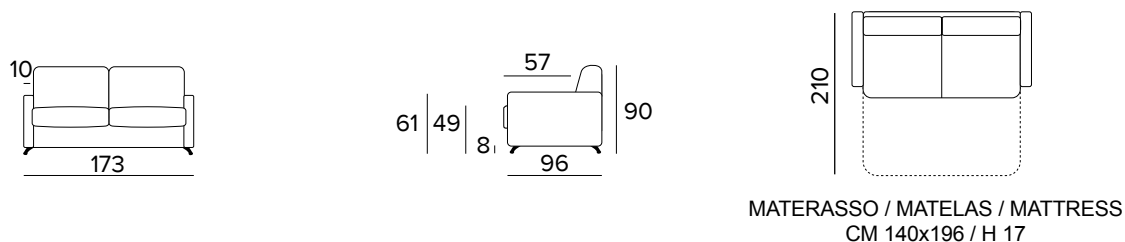

MATERASSO / MATELAS / MATTRESS
CM 80x196 / H 17

AMBROGIO

CLASS 1

DIVANO 2 POSTI FISSO O LETTO / CANAPÈ 2 PLACES FIXE OU CONVERTIBLE / 2 SEATER SOFA FIXED OR BED

CLASS 1

DIVANO 3 POSTI FISSO O LETTO / CANAPÈ 3 PLACES FIXE OU CONVERTIBLE / 3 SEATER SOFA FIXED OR BED