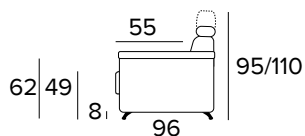

CLASS 3

DIVANO MAXI FISSO O LETTO / CANAPÈ MAXI FIXE OU CONVERTIBLE / MAXI SEATER SOFA FIXED OR BED

MATERASSO / MATELAS / MATTRESS
CM 160x196 / H 17

CLASS 3

PENISOLA CONTENITORE / MÉRIDIENNE COFFRE / PENINSULA CONTAINER

**SPECIFICARE SEMPRE IL LATO DELLA
PENISOLA GUARDANDO IL DIVANO**
PRÉCISER LE SENS DE LA MÉRIDIENNE
VUE DE FACE
ALWAYS SPECIFY THE PENINSULA SIDE
LOOKING AT THE SOFA