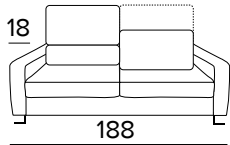

DIVANO 3 POSTI FISSO O LETTO / CANAPÈ 3 PLACES FIXE OU CONVERTIBLE / 3 SEATER SOFA FIXED OR BED

MATERASSO / MATELAS / MATTRESS
CM 140x196 / H 17