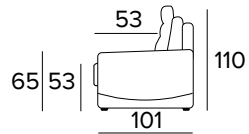

DIVANO 3 POSTI LETTO / CANAPÈ 3 PLACES CONVERTIBLE / 3 SEATER SOFA BED

MATERASSO / MATELAS / MATTRESS
CM 140x195 / H 21