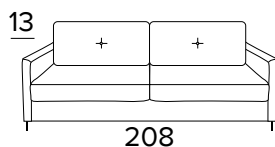

DIVANO MAXI FISSO O LETTO / CANAPÈ MAXI FIXE OU CONVERTIBLE / MAXI SEATER SOFA FIXED OR BED

MATERASSO / MATTRESS
CM 160x197 / H 17