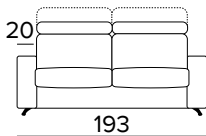

CLASS 5

DIVANO 2 POSTI FISSO O LETTO / CANAPÈ 2 PLACES FIXE OU CONVERTIBLE / 2 SEATER SOFA FIXED OR BED

MATERASSO / MATELAS / MATTRESS
CM 120x196 / H 17

CLASS 5

DIVANO 3 POSTI FISSO O LETTO / CANAPÈ 3 PLACES FIXE OU CONVERTIBLE / 3 SEATER SOFA FIXED OR BED