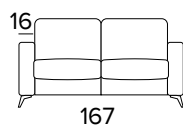

DIVANO 2 POSTI FISSO O LETTO / CANAPÈ 2 PLACES FIXE OU CONVERTIBLE / 2 SEATER SOFA FIXED OR BED

MATERASSO / MATELAS / MATTRESS
CM 120x192 / H 13