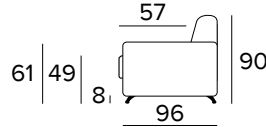

MATERASSO / MATELAS / MATTRESS
CM 160x196 / H 17

CLASS 3

DIVANO 2 POSTI FISSO O LETTO / CANAPÈ 2 PLACES FIXE OU CONVERTIBLE / 2 SEATER SOFA FIXED OR BED

MATERASSO / MATELAS / MATTRESS
CM 120x196 / H 17

CLASS 3