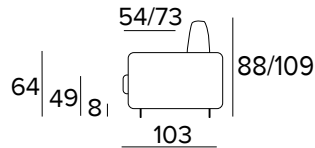

DIVANO MAXI FISSO O LETTO / CANAPÈ MAXI FIXE OU CONVERTIBLE / MAXI SEATER SOFA FIXED OR BED

MATERASSO / MATELAS / MATTRESS
CM 160x196 / H 17