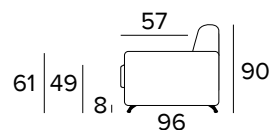

CLASS 1

POLTRONA LETTO (MAT. 80 CM) / FAUTEUIL CONVERTIBLE (MAT. 80 CM) / BED ARMCHAIR (MAT. 80 CM)

MATERASSO / MATELAS / MATTRESS
CM 80x196 / H 17

AMBROGIO