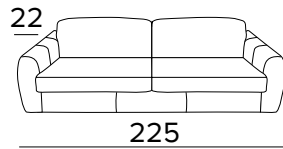

FR Matelas en polyuréthane expansé d'une densité élastique de 35kg/m³. Coutil en revêtement 100% polyester 275g anti-acariens. Face latérale en tissu 3D respirant permettant une parfaite aération du matelas. Epaisseur matelas : 17 cm

EN Mattress in expanded polyurethane density 35kg/m³. Covering fabric 100% polyester 275g anti-mite fabric. The side band of the mattress is made highly breathable 3D fabric for a perfect ventilation of the mattress. 100% polyester fabrics. Mattress thickness: 17 cm

DIVANO 3 POSTI FISSO O LETTO / CANAPÈ 3 PLACES FIXE OU CONVERTIBLE / 3 SEATER SOFA FIXED OR BED

MATERASSO / MATELAS / MATTRESS
CM 140x197 / H 17

DIVANO MAXI FISSO O LETTO / CANAPÈ MAXI FIXE OU CONVERTIBLE / MAXI SEATER SOFA FIXED OR BED