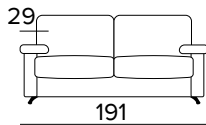

CLASS 3

DIVANO 3 POSTI FISSO O LETTO / CANAPÈ 3 PLACES FIXE OU CONVERTIBLE / 3 SEATER SOFA FIXED OR BED