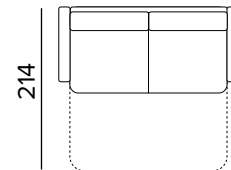

DIVANO MAXI FISSO O LETTO / CANAPÈ MAXI FIXE OU CONVERTIBLE / MAXI SEATER SOFA FIXED OR BED

MATERASSO / MATELAS / MATTRESS
CM 160x195 / H 21