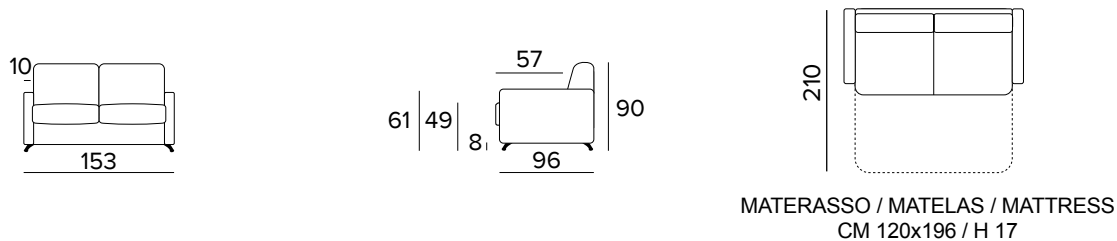

CLASS 1

DIVANO 2 POSTI FISSO O LETTO / CANAPÈ 2 PLACES FIXE OU CONVERTIBLE / 2 SEATER SOFA FIXED OR BED