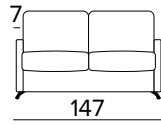

CLASS MINI

DIVANO 2 POSTI FISSO O LETTO / CANAPÈ 2 PLACES FIXE OU CONVERTIBLE / 2 SEATER SOFA FIXED OR BED

MATERASSO / MATELAS / MATTRESS
CM 120x196 / H 17