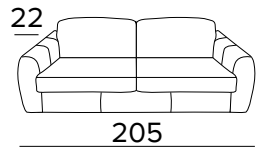

DIVANO 3 POSTI FISSO O LETTO / CANAPÈ 3 PLACES FIXE OU CONVERTIBLE / 3 SEATER SOFA FIXED OR BED

MATERASSO / MATELAS / MATTRESS
CM 140x197 / H 17