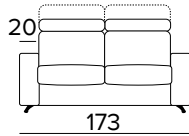

CLASS 5

DIVANO 2 POSTI FISSO O LETTO / CANAPÈ 2 PLACES FIXE OU CONVERTIBLE / 2 SEATER SOFA FIXED OR BED