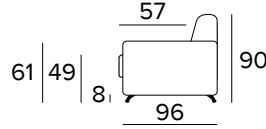

CLASS 2

DIVANO MAXI FISSO O LETTO / CANAPÈ MAXI FIXE OU CONVERTIBLE / MAXI SEATER SOFA FIXED OR BED