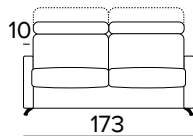

DREAM COLLECTION | DREAM COLLECTION

CLASS 4

DIVANO 2 POSTI FISSO O LETTO / CANAPÈ 2 PLACES FIXE OU CONVERTIBLE / 2 SEATER SOFA FIXED OR BED

MATERASSO / MATELAS / MATTRESS
CM 120x196 / H 17

CLASS 4

DIVANO 3 POSTI FISSO O LETTO / CANAPÈ 3 PLACES FIXE OU CONVERTIBLE / 3 SEATER SOFA FIXED OR BED