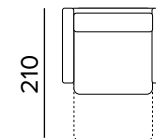

CLASS 1

POLTRONA LETTO (MAT. 70 CM) / FAUTEUIL CONVERTIBLE (MAT. 70 CM) / BED ARMCHAIR (MAT. 70 CM)

MATERASSO / MATELAS / MATTRESS
CM 70x196 / H 17