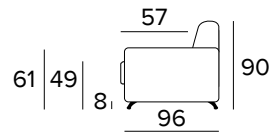

CLASS MINI

DIVANO 3 POSTI FISSO O LETTO / CANAPÈ 3 PLACES FIXE OU CONVERTIBLE / 3 SEATER SOFA FIXED OR BED

MATERASSO / MATELAS / MATTRESS
CM 140x196 / H 17