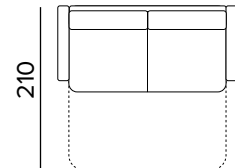

CLASS 5

DIVANO MAXI FISSO O LETTO / CANAPÈ MAXI FIXE OU CONVERTIBLE / MAXI SEATER SOFA FIXED OR BED

MATERASSO / MATELAS / MATTRESS
CM 160x196 / H 17

CLASS 5

PENISOLA CONTENITORE / MÉRIDIENNE COFFRE / PENINSULA CONTAINER

**SPECIFICARE SEMPRE IL LATO DELLA
PENISOLA GUARDANDO IL DIVANO
PRÉCISER LE SENS DE LA MÉRIDIENNE
VUE DE FACE
ALWAYS SPECIFY THE PENINSULA SIDE
LOOKING AT THE SOFA**