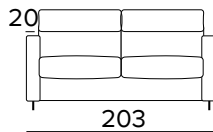

DIVANO 3 POSTI FISSO O LETTO / CANAPÈ 3 PLACES FIXE OU CONVERTIBLE / 3 SEATER SOFA FIXED OR BED

MATERASSO / MATELAS / MATTRESS
CM 140x197 / H 17