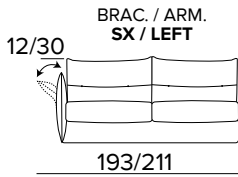

TERMINALE MAXI FISSO O LETTO BR. DX O SX / TERMINAL MAXI FIXE OU CONVERTIBLE ACC. D. OU G. / MAXI SEATER MODULAR FIXED OR BED ARM. L. OR R.

MATERASSO / MATELAS / MATTRESS
CM 160x192 / H 13