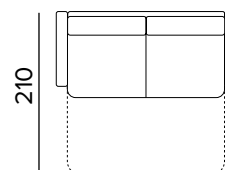

CLASS 3

DIVANO MAXI FISSO O LETTO / CANAPÈ MAXI FIXE OU CONVERTIBLE / MAXI SEATER SOFA FIXED OR BED

MATERASSO / MATELAS / MATTRESS
CM 160x196 / H 17

CLASS 3

PENISOLA CONTENITORE / MÉRIDIENNE COFFRE / PENINSULA CONTAINER

**SPECIFICARE SEMPRE IL LATO DELLA
PENISOLA GUARDANDO IL DIVANO**
PRÉCISER LE SENS DE LA MÉRIDIENNE
VUE DE FACE
ALWAYS SPECIFY THE PENINSULA SIDE
LOOKING AT THE SOFA