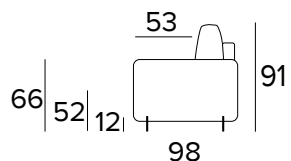

DIVANO MAXI FISSO O LETTO / CANAPÈ MAXI FIXE OU CONVERTIBLE / MAXI SEATER SOFA FIXED OR BED

MATERASSO / MATTRESS
CM 160x197 / H 17