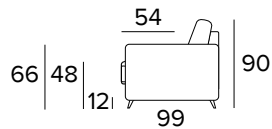

TERMINALE MAXI LETTO BR. DX O SX / TERMINAL MAXI CONVERTIBLE ACC. D. OU G. / MAXI SEATER MODULAR SOFA BED ARM. L. OR R.

MATERASSO / MATELAS / MATTRESS
CM 160x192 / H 13