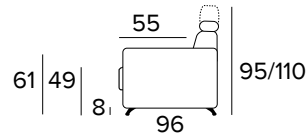

CLASS 4

DIVANO MAXI FISSO O LETTO / CANAPÈ MAXI FIXE OU CONVERTIBLE / MAXI SEATER SOFA FIXED OR BED

MATERASSO / MATELAS / MATTRESS
CM 160x196 / H 17

CLASS 4

PENISOLA CONTENITORE / MÉRIDIENNE COFFRE / PENINSULA CONTAINER

**SPECIFICARE SEMPRE IL LATO DELLA
PENISOLA GUARDANDO IL DIVANO**
PRÉCISER LE SENS DE LA MÉRIDIENNE
VUE DE FACE
ALWAYS SPECIFY THE PENINSULA SIDE
LOOKING AT THE SOFA