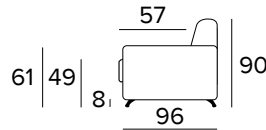

CLASS 3

DIVANO MAXI FISSO O LETTO / CANAPÈ MAXI FIXE OU CONVERTIBLE / MAXI SEATER SOFA FIXED OR BED

MATERASSO / MATELAS / MATTRESS
CM 160x196 / H 17

CLASS MINI + CLASS 1 + CLASS 2 + CLASS 3

PENISOLA CONTENITORE / MÉRIDIENNE COFFRE / PENINSULA CONTAINER

SPECIFICARE SEMPRE IL LATO DELLA
PENISOLA GUARDANDO IL DIVANO
PRÉCISER LE SENS DE LA MÉRIDIENNE
VUE DE FACE
ALWAYS SPECIFY THE PENINSULA SIDE
LOOKING AT THE SOFA