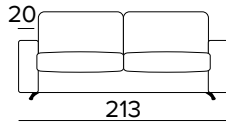

CLASS 2

DIVANO MAXI FISSO O LETTO / CANAPÈ MAXI FIXE OU CONVERTIBLE / MAXI SEATER SOFA FIXED OR BED