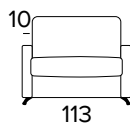

CLASS 1

POLTRONA LETTO (MAT. 80 CM) / FAUTEUIL CONVERTIBLE (MAT. 80 CM) / BED ARMCHAIR (MAT. 80 CM)

MATERASSO / MATELAS / MATTRESS
CM 80x196 / H 17

AMBROGIO