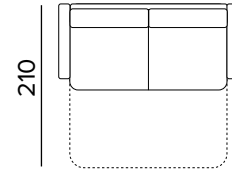

CLASS MINI

DIVANO 2 POSTI FISSO O LETTO / CANAPÈ 2 PLACES FIXE OU CONVERTIBLE / 2 SEATER SOFA FIXED OR BED

MATERASSO / MATELAS / MATTRESS
CM 120x196 / H 17