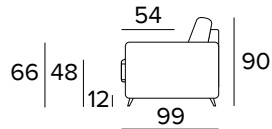

TERMINALE 3 POSTI LETTO BR. DX O SX / TERMINAL 3 PLACES CONVERTIBLE ACC. D. OU G. / 3 SEATER MODULAR SOFA BED ARM. L. OR R.

MATERASSO / MATELAS / MATTRESS
CM 140x192 / H 13