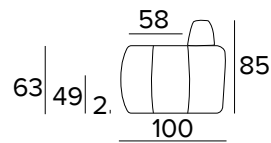

DIVANO MAXI FISSO O LETTO / CANAPÈ MAXI FIXE OU CONVERTIBLE / MAXI SEATER SOFA FIXED OR BED

MATERASSO / MATELAS / MATTRESS
CM 160x197 / H 17