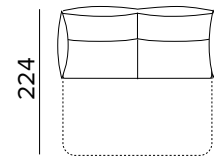

DIVANO MAXI FISSO O LETTO / CANAPÈ MAXI FIXE OU CONVERTIBLE / MAXI SEATER SOFA FIXED OR BED

MATERASSO / MATELAS / MATTRESS
CM 160x192 / H 13