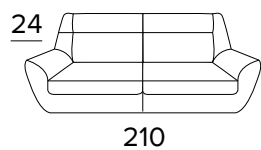

DIVANO 3 POSTI FISSO O LETTO / CANAPÈ 3 PLACES FIXE OU CONVERTIBLE / 3 SEATER SOFA FIXED OR BED

MATERASSO / MATELAS / MATTRESS
CM 140x197 / H 17