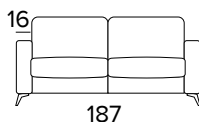

DIVANO 3 POSTI FISSO O LETTO / CANAPÈ 3 PLACES FIXE OU CONVERTIBLE / 3 SEATER SOFA FIXED OR BED

MATERASSO / MATELAS / MATTRESS
CM 140x192 / H 13