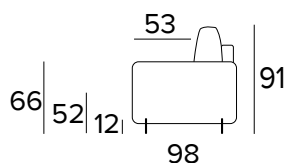

DIVANO 2 POSTI FISSO O LETTO / CANAPÈ 2 PLACES FIXE OU CONVERTIBLE / 2 SEATER SOFA FIXED OR BED

MATERASSO / MATTRESS
CM 120x197 / H 17