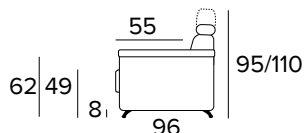

CLASS 3

DIVANO 2 POSTI FISSO O LETTO / CANAPÈ 2 PLACES FIXE OU CONVERTIBLE / 2 SEATER SOFA FIXED OR BED