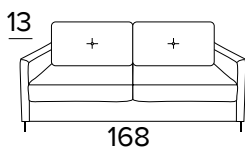

DIVANO 2 POSTI FISSO O LETTO / CANAPÈ 2 PLACES FIXE OU CONVERTIBLE / 2 SEATER SOFA FIXED OR BED

MATERASSO / MATTRESS
CM 120x197 / H 17