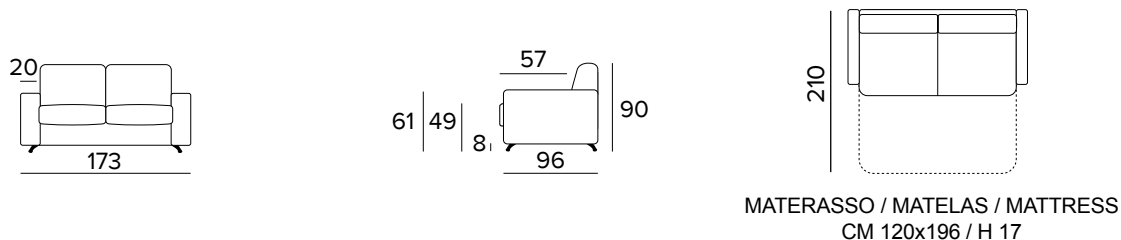

CLASS 2

DIVANO 2 POSTI FISSO O LETTO / CANAPÈ 2 PLACES FIXE OU CONVERTIBLE / 2 SEATER SOFA FIXED OR BED