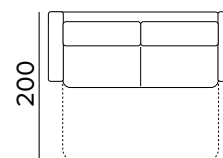

DIVANO 3 POSTI FISSO O LETTO / CANAPÈ 3 PLACES FIXE OU CONVERTIBLE / 3 SEATER SOFA FIXED OR BED

MATERASSO / MATELAS / MATTRESS
CM 140x192 / H 13