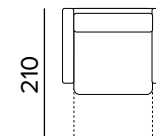

CLASS 1

POLTRONA LETTO (MAT. 80 CM) / FAUTEUIL CONVERTIBLE (MAT. 80 CM) / BED ARMCHAIR (MAT. 80 CM)

MATERASSO / MATELAS / MATTRESS
CM 80x196 / H 17

AMBROGIO