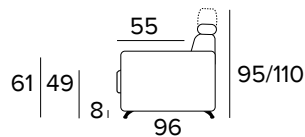

CLASS 5

DIVANO MAXI FISSO O LETTO / CANAPÈ MAXI FIXE OU CONVERTIBLE / MAXI SEATER SOFA FIXED OR BED

MATERASSO / MATELAS / MATTRESS
CM 160x196 / H 17

CLASS 5

PENISOLA CONTENITORE / MÉRIDIENNE COFFRE / PENINSULA CONTAINER

**SPECIFICARE SEMPRE IL LATO DELLA
PENISOLA GUARDANDO IL DIVANO
PRÉCISER LE SENS DE LA MÉRIDIENNE
VUE DE FACE
ALWAYS SPECIFY THE PENINSULA SIDE
LOOKING AT THE SOFA**