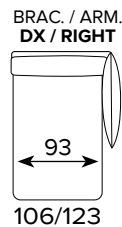

PENISOLA CONTENITORE CON BRACCIOLO DX O SX / PENISULA CONTAINER WITH ARMREST RIGHT OR LEFT

SPECIFICARE SEMPRE IL LATO DELLA PENISOLA GUARDANDO IL DIVANO MERIDIENNE COFFRE AVEC ACCOUDOIR DROIT OU GAUCHE ALWAYS SPECIFY THE PENISULA SIDE LOOKING AT THE SOFA