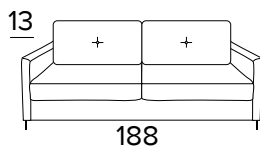

POLTRONA FISSA / FIXE FAUTEUIL / FIXED ARMCHAIR

DIVANO 2 POSTI FISSO O LETTO / CANAPÈ 2 PLACES FIXE OU CONVERTIBLE / 2 SEATER SOFA FIXED OR BED

MATERASSO / MATTRESS
CM 120x197 / H 17

DIVANO 3 POSTI FISSO O LETTO / CANAPÈ 3 PLACES FIXE OU CONVERTIBLE / 3 SEATER SOFA FIXED OR BED

MATERASSO / MATTRESS
CM 140x197 / H 17

DIVANO MAXI FISSO O LETTO / CANAPÈ MAXI FIXE OU CONVERTIBLE / MAXI SEATER SOFA FIXED OR BED

MATERASSO / MATTRESS
CM 160x197 / H 17

OLIVER

Il fascino della classicità si sposa con le linee essenziali della modernità per un divano letto, con poggiatesta regolabile, che si nota e si ama, nello stesso istante. Oliver è il perfetto compagno di stile per giorni e notti da trascorrere senza rinunciare neppure a un centimetro di confort.