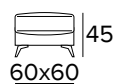

POUF FISSO / POUF FIKE / FIXED FOOTSTOOL