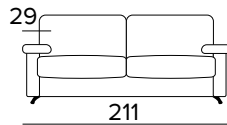

CLASS 3

DIVANO MAXI FISSO O LETTO / CANAPÈ MAXI FIXE OU CONVERTIBLE / MAXI SEATER SOFA FIXED OR BED

MATERASSO / MATELAS / MATTRESS
CM 160x196 / H 17

CLASS MINI + CLASS 1 + CLASS 2 + CLASS 3

PENISOLA CONTENITORE / MÉRIDIENNE COFFRE / PENINSULA CONTAINER

SPECIFICARE SEMPRE IL LATO DELLA
PENISOLA GUARDANDO IL DIVANO
PRÉCISER LE SENS DE LA MÉRIDIENNE
VUE DE FACE
ALWAYS SPECIFY THE PENINSULA SIDE
LOOKING AT THE SOFA