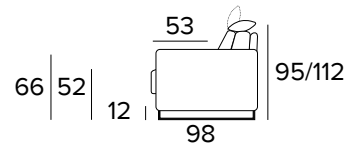

DIVANO MAXI FISSO O LETTO / CANAPÈ MAXI FIXE OU CONVERTIBLE / MAXI SEATER SOFA FIXED OR BED

MATERASSO / MATELAS / MATTRESS
CM 160x197 / H 17