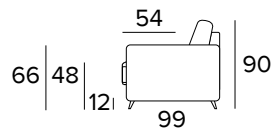

DIVANO MAXI FISSO O LETTO / CANAPÈ MAXI FIXE OU CONVERTIBLE / MAXI SEATER SOFA FIXED OR BED

MATERASSO / MATELAS / MATTRESS
CM 160x192 / H 13