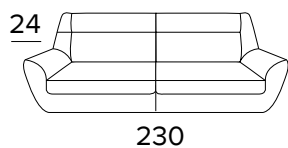

DIVANO MAXI FISSO O LETTO / CANAPÈ MAXI FIXE OU CONVERTIBLE / MAXI SEATER SOFA FIXED OR BED

MATERASSO / MATELAS / MATTRESS
CM 160x197 / H 17