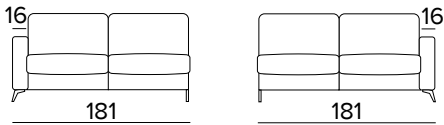

TERMINALE 3 POSTI LETTO BR. DX O SX / TERMINAL 3 PLACES CONVERTIBLE ACC. D. OU G. / 3 SEATER MODULAR SOFA BED ARM. L. OR R.

MATERASSO / MATELAS / MATTRESS
CM 140x192 / H 13