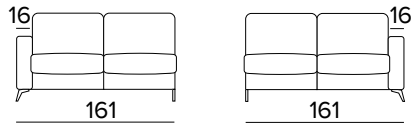

TERMINALE 2 POSTI LETTO BR. DX O SX / TERMINAL 2 PLACES CONVERTIBLE ACC. D. OU G. / 2 SEATER MODULAR SOFA BED ARM. L. OR R.

MATERASSO / MATELAS / MATTRESS
CM 120x192 / H 13