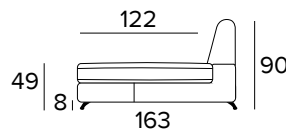

CLASS 2

DIVANO MAXI FISSO O LETTO / CANAPÈ MAXI FIXE OU CONVERTIBLE / MAXI SEATER SOFA FIXED OR BED

MATERASSO / MATELAS / MATTRESS
CM 160x196 / H 17

CLASS 3

DIVANO 2 POSTI FISSO O LETTO / CANAPÈ 2 PLACES FIXE OU CONVERTIBLE / 2 SEATER SOFA FIXED OR BED

MATERASSO / MATELAS / MATTRESS
CM 120x196 / H 17

CLASS 3

DIVANO 3 POSTI FISSO O LETTO / CANAPÈ 3 PLACES FIXE OU CONVERTIBLE / 3 SEATER SOFA FIXED OR BED

MATERASSO / MATELAS / MATTRESS
CM 140x196 / H 17

CLASS 3

DIVANO MAXI FISSO O LETTO / CANAPÈ MAXI FIXE OU CONVERTIBLE / MAXI SEATER SOFA FIXED OR BED

MATERASSO / MATELAS / MATTRESS
CM 160x196 / H 17

CLASS MINI + CLASS 1 + CLASS 2 + CLASS 3

PENISOLA CONTENITORE / MÉRIDIENNE COFFRE / PENINSULA CONTAINER

SPECIFICARE SEMPRE IL LATO DELLA
PENISOLA GUARDANDO IL DIVANO
PRÉCISER LE SENS DE LA MÉRIDIENNE
VUE DE FACE
ALWAYS SPECIFY THE PENINSULA SIDE
LOOKING AT THE SOFA

AMBROGIO