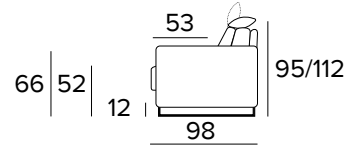

DIVANO 2 POSTI FISSO O LETTO / CANAPÈ 2 PLACES FIXE OU CONVERTIBLE / 2 SEATER SOFA FIXED OR BED

MATERASSO / MATELAS / MATTRESS
CM 120x197 / H 17