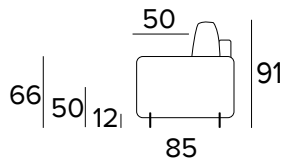

POLTRONA FISSA / FIXE FAUTEUIL / FIXED ARMCHAIR