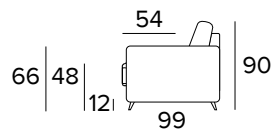

DIVANO 3 POSTI FISSO O LETTO / CANAPÈ 3 PLACES FIXE OU CONVERTIBLE / 3 SEATER SOFA FIXED OR BED

MATERASSO / MATELAS / MATTRESS
CM 140x192 / H 13