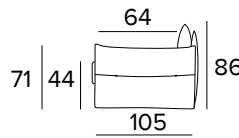

DIVANO MAXI FISSO O LETTO / CANAPÈ MAXI FIXE OU CONVERTIBLE / MAXI SEATER SOFA FIXED OR BED

MATERASSO / MATELAS / MATTRESS
CM 160x192 / H 13