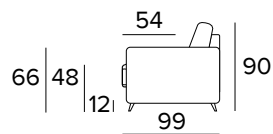

DIVANO 2 POSTI FISSO O LETTO / CANAPÈ 2 PLACES FIXE OU CONVERTIBLE / 2 SEATER SOFA FIXED OR BED

MATERASSO / MATELAS / MATTRESS
CM 120x192 / H 13