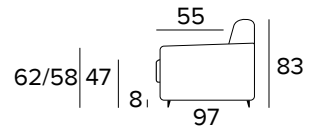

DIVANO MAXI FISSO O LETTO / CANAPÈ MAXI FIXE OU CONVERTIBLE / MAXI SEATER SOFA FIXED OR BED