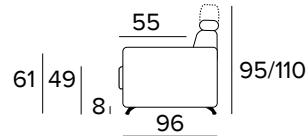

DREAM COLLECTION | DREAM COLLECTION

CLASS 4

DIVANO 2 POSTI FISSO O LETTO / CANAPÈ 2 PLACES FIXE OU CONVERTIBLE / 2 SEATER SOFA FIXED OR BED

MATERASSO / MATELAS / MATTRESS
CM 120x196 / H 17

CLASS 4

DIVANO 3 POSTI FISSO O LETTO / CANAPÈ 3 PLACES FIXE OU CONVERTIBLE / 3 SEATER SOFA FIXED OR BED