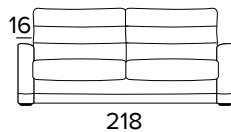

DIVANO MAXI FISSO O LETTO / CANAPÈ MAXI FIXE OU CONVERTIBLE / MAXI SEATER SOFA FIXED OR BED

MATERASSO / MATELAS / MATTRESS
CM 160x195 / H 21