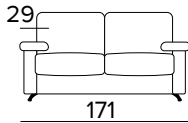

MATERASSO / MATELAS / MATTRESS
CM 160x196 / H 17

CLASS 3

DIVANO 2 POSTI FISSO O LETTO / CANAPÈ 2 PLACES FIXE OU CONVERTIBLE / 2 SEATER SOFA FIXED OR BED

MATERASSO / MATELAS / MATTRESS
CM 120x196 / H 17

CLASS 3