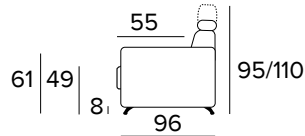

CLASS 5

DIVANO 2 POSTI FISSO O LETTO / CANAPÈ 2 PLACES FIXE OU CONVERTIBLE / 2 SEATER SOFA FIXED OR BED

MATERASSO / MATELAS / MATTRESS
CM 120x196 / H 17

CLASS 5

DIVANO 3 POSTI FISSO O LETTO / CANAPÈ 3 PLACES FIXE OU CONVERTIBLE / 3 SEATER SOFA FIXED OR BED