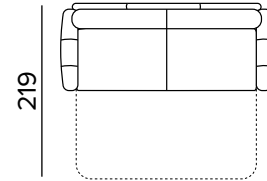

DIVANO MAXI FISSO O LETTO / CANAPÈ MAXI FIXE OU CONVERTIBLE / MAXI SEATER SOFA FIXED OR BED

MATERASSO / MATELAS / MATTRESS
CM 160x197 / H 17