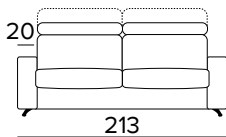

CLASS 5

DIVANO MAXI FISSO O LETTO / CANAPÈ MAXI FIXE OU CONVERTIBLE / MAXI SEATER SOFA FIXED OR BED

MATERASSO / MATELAS / MATTRESS
CM 160x196 / H 17

CLASS 5

PENISOLA CONTENITORE / MÉRIDIENNE COFFRE / PENINSULA CONTAINER

**SPECIFICARE SEMPRE IL LATO DELLA
PENISOLA GUARDANDO IL DIVANO
PRÉCISER LE SENS DE LA MÉRIDIENNE
VUE DE FACE
ALWAYS SPECIFY THE PENINSULA SIDE
LOOKING AT THE SOFA**