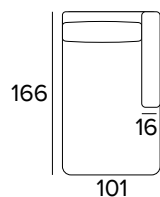

PENISOLA FISSA CON BRACCIOLO DX O SX / MÉRIDIENNE FIXE ACC. D. OU G. / FIXED PENINSULA WITH ARMREST RIGHT OR LEFT

**SPECIFICARE SEMPRE IL LATO DELLA
PENISOLA GUARDANDO IL DIVANO**
PRÉCISER LE SENS DE LA MÉRIDIENNE
VUE DE FACE
ALWAYS SPECIFY THE PENINSULA SIDE
LOOKING AT THE SOFA

POUF FISSO / POUF FIKE / FIXED FOOTSTOOL

ECLISSE