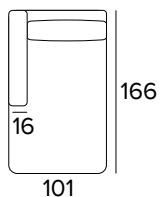

PENISOLA FISSA CON BRACCIOLO DX O SX / MÉRIDIENNE FIXE ACC. D. OU G. / FIXED PENINSULA WITH ARMREST RIGHT OR LEFT

**SPECIFICARE SEMPRE IL LATO DELLA
PENISOLA GUARDANDO IL DIVANO**
PRÉCISER LE SENS DE LA MÉRIDIENNE
VUE DE FACE
ALWAYS SPECIFY THE PENINSULA SIDE
LOOKING AT THE SOFA

POUF FISSO / POUF FIKE / FIXED FOOTSTOOL

ECLISSE