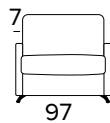

CLASS MINI

POLTRONA LETTO (MAT. 70 CM) / FAUTEUIL CONVERTIBLE (MAT. 70 CM) / BED ARMCHAIR (MAT. 70 CM)

MATERASSO / MATELAS / MATTRESS
CM 70x196 / H 17