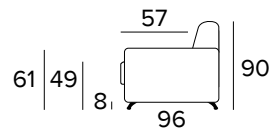

CLASS 1

POLTRONA LETTO (MAT. 70 CM) / FAUTEUIL CONVERTIBLE (MAT. 70 CM) / BED ARMCHAIR (MAT. 70 CM)

MATERASSO / MATELAS / MATTRESS
CM 70x196 / H 17