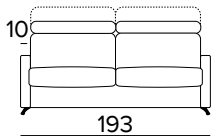

CLASS 4

DIVANO MAXI FISSO O LETTO / CANAPÈ MAXI FIXE OU CONVERTIBLE / MAXI SEATER SOFA FIXED OR BED

MATERASSO / MATELAS / MATTRESS
CM 160x196 / H 17

CLASS 4

PENISOLA CONTENITORE / MÉRIDIENNE COFFRE / PENINSULA CONTAINER

**SPECIFICARE SEMPRE IL LATO DELLA
PENISOLA GUARDANDO IL DIVANO**
PRÉCISER LE SENS DE LA MÉRIDIENNE
VUE DE FACE
ALWAYS SPECIFY THE PENINSULA SIDE
LOOKING AT THE SOFA