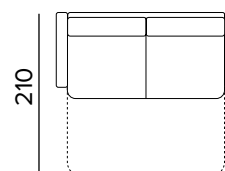

CLASS 3

DIVANO 2 POSTI FISSO O LETTO / CANAPÈ 2 PLACES FIXE OU CONVERTIBLE / 2 SEATER SOFA FIXED OR BED

MATERASSO / MATELAS / MATTRESS
CM 120x196 / H 17

CLASS 3

DIVANO 3 POSTI FISSO O LETTO / CANAPÈ 3 PLACES FIXE OU CONVERTIBLE / 3 SEATER SOFA FIXED OR BED