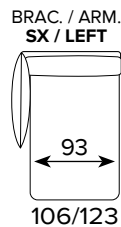

PENISOLA CONTENITORE CON BRACCIOLO DX O SX / PENISULA CONTAINER WITH ARMREST RIGHT OR LEFT

SPECIFICARE SEMPRE IL LATO DELLA PENISOLA GUARDANDO IL DIVANO MERIDIENNE COFFRE AVEC ACCOUDOIR DROIT OU GAUCHE ALWAYS SPECIFY THE PENISULA SIDE LOOKING AT THE SOFA