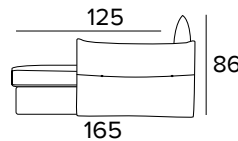

PENISOLA CONTENITORE CON BRACCIOLO DX O SX / PENISULA CONTAINER WITH ARMREST RIGHT OR LEFT

SPECIFICARE SEMPRE IL LATO DELLA PENISOLA GUARDANDO IL DIVANO MERIDIENNE COFFRE AVEC ACCOUDOIR DROIT OU GAUCHE ALWAYS SPECIFY THE PENISULA SIDE LOOKING AT THE SOFA