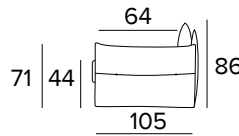

TERMINALE MAXI FISSO O LETTO BR. DX O SX / TERMINAL MAXI FIXE OU CONVERTIBLE ACC. D. OU G. / MAXI SEATER MODULAR FIXED OR BED ARM. L. OR R.

MATERASSO / MATELAS / MATTRESS
CM 160x192 / H 13