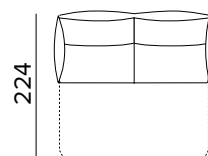

DIVANO 3 POSTI FISSO O LETTO / CANAPÉ 3 PLACES FIXE OU CONVERTIBLE / 3 SEATER SOFA FIXED OR BED

MATERASSO / MATELAS / MATTRESS
CM 140x192 / H 13