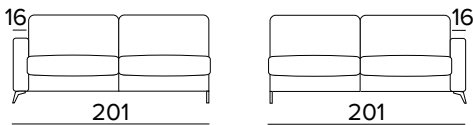

TERMINALE MAXI LETTO BR. DX O SX / TERMINAL MAXI CONVERTIBLE ACC. D. OU G. / MAXI SEATER MODULAR SOFA BED ARM. L. OR R.

MATERASSO / MATELAS / MATTRESS
CM 160x192 / H 13