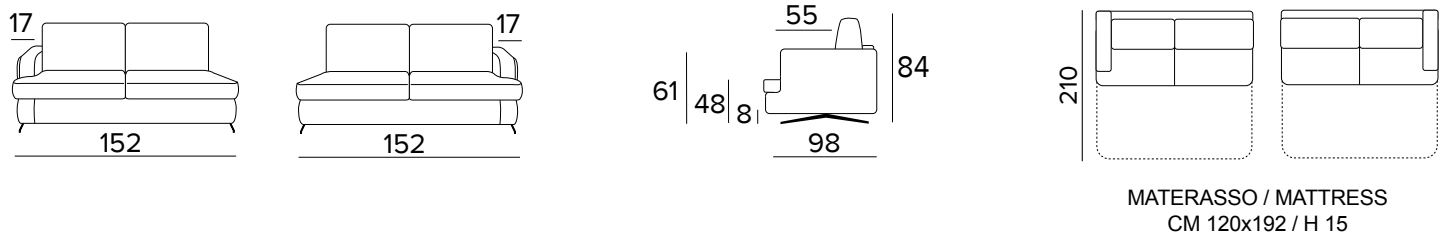

**TERMINALE 2 POSTI FISSO O LETTO BR. DX O SX / TERMINAL 2 PLACES FIXE OU CONVERTIBLE ACC. D. OU G. /
2 SEATER MODULAR FIXED OR BED ARM. L. OR R.**