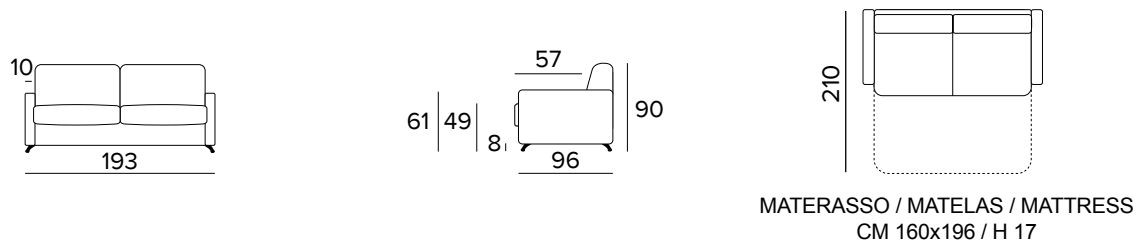

CLASS 1

DIVANO MAXI FISSO O LETTO / CANAPÈ MAXI FIXE OU CONVERTIBLE / MAXI SEATER SOFA FIXED OR BED