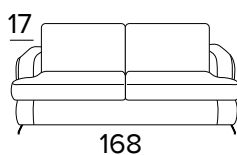

DEDALO

DEDALO

Engel

Materasso in poliuretano espanso, densità 30kg/m³ ricoperto da tessuto 100% poliestere.
Spessore materasso: 15 cm

FR Matelas en polyuréthane expansé d'une densité de 30kg/m³ recouvert d'un couil 100% polyester.
Epaisseur matelas : 15 cm

EN Mattress in expanded polyurethane density 30kg/m³, covered with 100% polyester fabric.
Mattress thickness: 15 cm

DIVANO 2 POSTI FISSO O LETTO / CANAPÈ 2 PLACES FIXE OU CONVERTIBLE / 2 SEATER SOFA FIXED OR BED