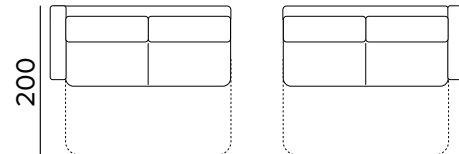

TERMINALE 3 POSTI LETTO BR. DX O SX / TERMINAL 3 PLACES CONVERTIBLE ACC. D. OU G. / 3 SEATER MODULAR SOFA BED ARM. L. OR R.

MATERASSO / MATELAS / MATTRESS
CM 140x192 / H 13