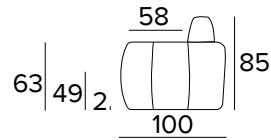

DIVANO 3 POSTI FISSO O LETTO / CANAPÈ 3 PLACES FIXE OU CONVERTIBLE / 3 SEATER SOFA FIXED OR BED

MATERASSO / MATELAS / MATTRESS
CM 140x197 / H 17