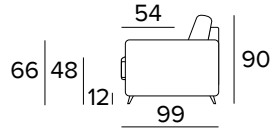

TERMINALE 2 POSTI LETTO BR. DX O SX / TERMINAL 2 PLACES CONVERTIBLE ACC. D. OU G. / 2 SEATER MODULAR SOFA BED ARM. L. OR R.

MATERASSO / MATELAS / MATTRESS
CM 120x192 / H 13