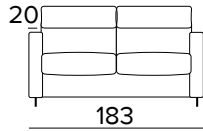

DIVANO 2 POSTI FISSO O LETTO / CANAPÈ 2 PLACES FIXE OU CONVERTIBLE / 2 SEATER SOFA FIXED OR BED

MATERASSO / MATELAS / MATTRESS
CM 120x197 / H 17