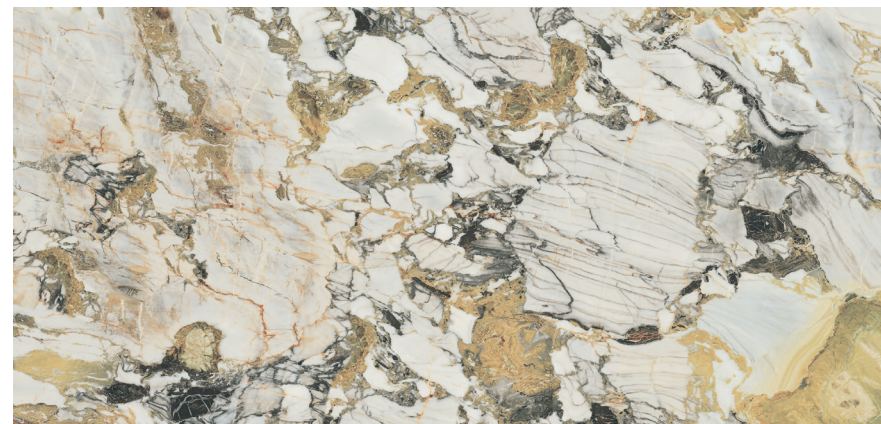

Tonin

CASA

Finiture - Finishes

2020

ITALIER

Statuario Altissimo

*Onice grigio
Onyx grey*

*Onice ambra
Onyx amber*

Emperador

Portoro

Crème shiny

Crème matt

Symphonie

Macchiavecchia shiny

Macchiavecchia matt

Terra liquida

Agata naturale

*Bianco
White*

*Moro
Brown*

*Nero
Black*

Bianco Carrara
Carrara white

Emperador

Nero Marquina
Marquina black

Port Saint Laurent

Rovere naturale
Natural oak

Rovere scuro
Dark oak

Noce Canaletto
Canaletto walnut

Frassino nero
Black ash

ITALIER

www.italier.cz | info@italier.cz | +420 774 431 196