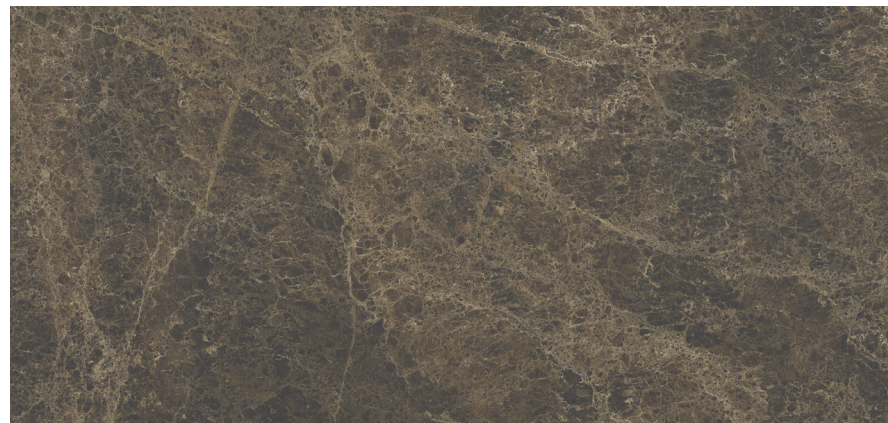

Tonin

CASA

Finiture - Finishes

2020

ITALIER

Statuario Altissimo

*Onice grigio
Onyx grey*

*Onice ambra
Onyx amber*

Agata naturale

*Bianco
White*

*Moro
Brown*

*Nero
Black*

Bianco Carrara
Carrara white

Emperador

Nero Marquina
Marquina black

Port Saint Laurent

Rovere naturale
Natural oak

Rovere scuro
Dark oak

Noce Canaletto
Canaletto walnut

Frassino nero
Black ash

ITALIER

www.italier.cz | info@italier.cz | +420 774 431 196