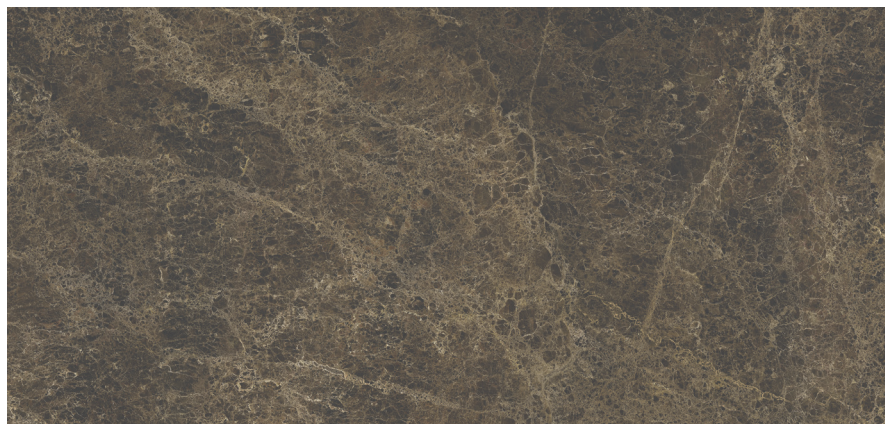

Tonin

CASA

Finiture - Finishes

2020

ITALIER

Statuario Altissimo

*Onice grigio
Onyx grey*

*Onice ambra
Onyx amber*

Emperador

Portoro

Crème shiny

Crème matt

Symphonie

Macchiavecchia shiny

Macchiavecchia matt

Terra liquida

Agata naturale

*Bianco
White*

*Moro
Brown*

*Nero
Black*

Bianco Carrara
Carrara white

Emperador

Nero Marquina
Marquina black

Port Saint Laurent

Rovere naturale
Natural oak

Rovere scuro
Dark oak

Noce Canaletto
Canaletto walnut

Frassino nero
Black ash

ITALIER

www.italier.cz | info@italier.cz | +420 774 431 196