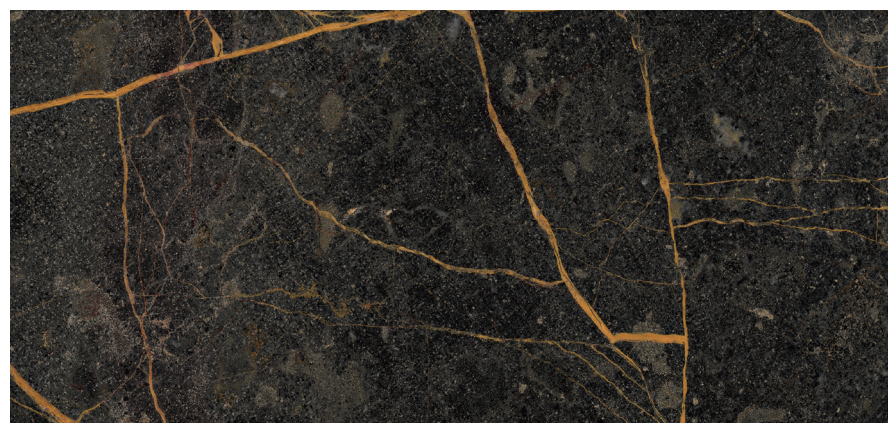

Tonin

CASA

Finiture - Finishes

2020

ITALIER

Statuario Altissimo

*Onice grigio
Onyx grey*

*Onice ambra
Onyx amber*

Agata naturale

*Bianco
White*

*Moro
Brown*

*Nero
Black*

Bianco Carrara
Carrara white

Emperador

Nero Marquina
Marquina black

Port Saint Laurent

Rovere naturale
Natural oak

Rovere scuro
Dark oak

Noce Canaletto
Canaletto walnut

Frassino nero
Black ash

ITALIER

www.italier.cz | info@italier.cz | +420 774 431 196