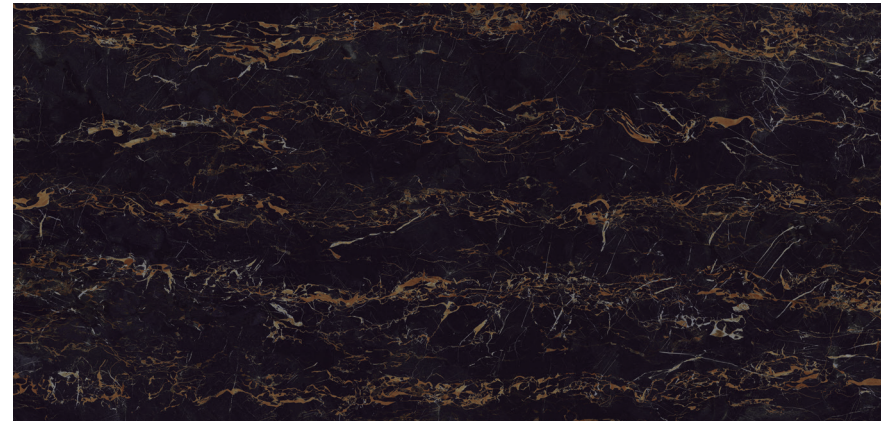

Tonin

CASA

Finiture - Finishes

2020

ITALIER

Statuario Altissimo

*Onice grigio
Onyx grey*

*Onice ambra
Onyx amber*

Emperador

Portoro

Crème shiny

Crème matt

Symphonie

Macchiavecchia shiny

Macchiavecchia matt

Terra liquida

Agata naturale

*Bianco
White*

*Moro
Brown*

*Nero
Black*

Bianco Carrara
Carrara white

Emperador

Nero Marquina
Marquina black

Port Saint Laurent

Rovere naturale
Natural oak

Rovere scuro
Dark oak

Noce Canaletto
Canaletto walnut

Frassino nero
Black ash

ITALIER

www.italier.cz | info@italier.cz | +420 774 431 196