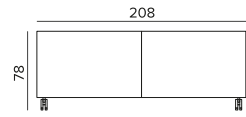

Caruso coffee table / Loft armchair

Frame

Madia Frame legno rovere moka.
Basamento Tracks metallo antracite/ottone.
L 208 P 52 H 82,8 cm

Frame sideboard in mocha oak wood.
Tracks anthracite/brass metal base.
W 208 D 52 H 82,8 cm

Avalon tavolo / Barrique pouf / Eden 1 e 2 quadri tela

Avalon table / Barrique pouf / Eden 1 and 2 canvas pictures

Frame

L/W 208 P/D 52 H 82,8 cm

L/W 208 P/D 52 H 82,8 cm

L/W 208 P/D 52 H 82,8 cm

FINITURE STRUTTURA / STRUCTURE FINISHES