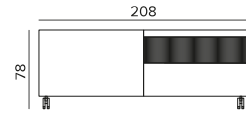

Caruso coffee table / Loft armchair

Frame

Madia Frame legno rovere moka.
Basamento Tracks metallo antracite/ottone.
L 208 P 52 H 82,8 cm

Frame sideboard in mocha oak wood.
Tracks anthracite/brass metal base.
W 208 D 52 H 82,8 cm

Avalon tavolo / Barrique pouf / Eden 1 e 2 quadri tela

Avalon table / Barrique pouf / Eden 1 and 2 canvas pictures

Frame

L/W 208 P/D 52 H 82,8 cm

L/W 208 P/D 52 H 82,8 cm

L/W 208 P/D 52 H 82,8 cm

FINITURE STRUTTURA / STRUCTURE FINISHES