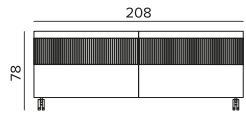

Caruso coffee table / Loft armchair

Frame

Madia Frame legno rovere moka.
Basamento Tracks metallo antracite/ottone.
L 208 P 52 H 82,8 cm

Frame sideboard in mocha oak wood.
Tracks anthracite/brass metal base.
W 208 D 52 H 82,8 cm

Avalon tavolo / Barrique pouf / Eden 1 e 2 quadri tela

Avalon table / Barrique pouf / Eden 1 and 2 canvas pictures

Frame

L/W 208 P/D 52 H 82,8 cm

L/W 208 P/D 52 H 82,8 cm

L/W 208 P/D 52 H 82,8 cm

FINITURE STRUTTURA / STRUCTURE FINISHES