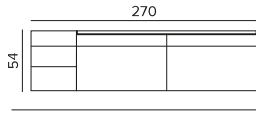

Zen 2 canvas picture / Shade rug

Sir

L/W 216 P/D 40,3 H 54 cm

L/W 270 P/D 40,3 H 54 cm

L/W 216 P/D 51,5 H 66 cm

L/W 216 P/D 51,5 H 90 cm

S01

S02