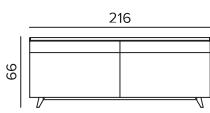

Zen 2 canvas picture / Shade rug

Sir

L/W 216 P/D 40,3 H 54 cm

L/W 270 P/D 40,3 H 54 cm

L/W 216 P/D 51,5 H 66 cm

L/W 216 P/D 51,5 H 90 cm

S01

S02

S03

S04

L/W 108 P/D 40,3 H 131 cm

L/W 216 P/D 51,5 H 98 cm

S05

S06

FINITURE STRUTTURA, FRONTALI E TOP SIR / STRUCTURE, FRONT AND SIR TOP FINISHES

MT 1/ONE