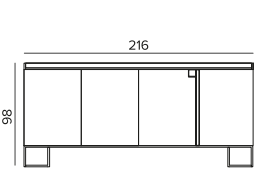

Zen 2 canvas picture / Shade rug

Sir

L/W 216 P/D 40,3 H 54 cm

L/W 270 P/D 40,3 H 54 cm

L/W 216 P/D 51,5 H 66 cm

L/W 216 P/D 51,5 H 90 cm

S01

S02

S03

S04

L/W 108 P/D 40,3 H 131 cm

L/W 216 P/D 51,5 H 98 cm

S05

S06

FINITURE STRUTTURA, FRONTALI E TOP SIR / STRUCTURE, FRONT AND SIR TOP FINISHES

MT 1/ONE