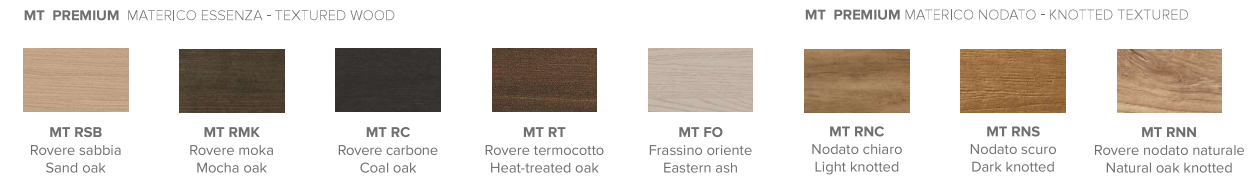

Madia Regolo R06 struttura materico opaco bianco gesso, inserto materico rovere sabbia e basamento metallo antracite 160. L 216 P 51,5 H 93,5 cm

Raster vani a giorno

Regolo R06 sideboard with textured matt chalk white carcass, textured sand oak insert and anthracite 160 metal base. W 216 D 51.5 H 93.5 cm

Regolo

Madie Regolo R03 struttura materico rovere moka, inserto materico rovere moka.
L 108 P 40,3 H 147,5 cm

Regolo R03 sideboard with textured mocha oak carcass, textured mocha oak insert.
W 108 D 40.3 H 147.5 cm

Regolo

FINITURA STRUTTURA E FRONTALI / STRUCTURE AND DOOR FINISHES

I legni sono disponibili solo per i frontali. Wooden finishes available only for doors.

FINITURE INSERTO / INSERT FINISHES

FINITURE BASAMENTO / BASE FINISHES

FINITURE BASAMENTO TRACKS / TRACKS BASE FINISHES