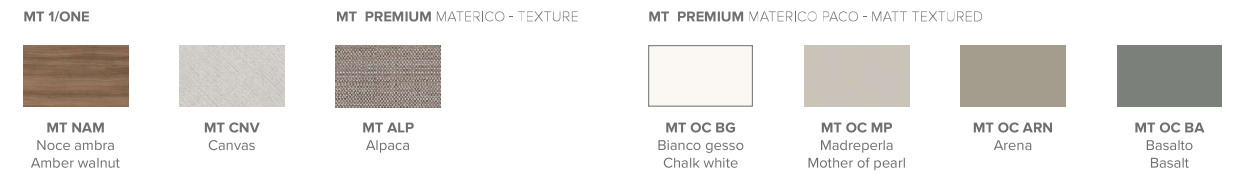

Regolo

Madie Regolo R03 struttura materico rovere moka, inserto materico rovere moka.
L 108 P 40,3 H 147,5 cm

Regolo R03 sideboard with textured mocha oak carcass, textured mocha oak insert.
W 108 D 40.3 H 147.5 cm

Regolo

FINITURA STRUTTURA E FRONTALI / STRUCTURE AND DOOR FINISHES

I legni sono disponibili solo per i frontali. Wooden finishes available only for doors.

FINITURE INSERTO / INSERT FINISHES

FINITURE BASAMENTO / BASE FINISHES

FINITURE BASAMENTO TRACKS / TRACKS BASE FINISHES