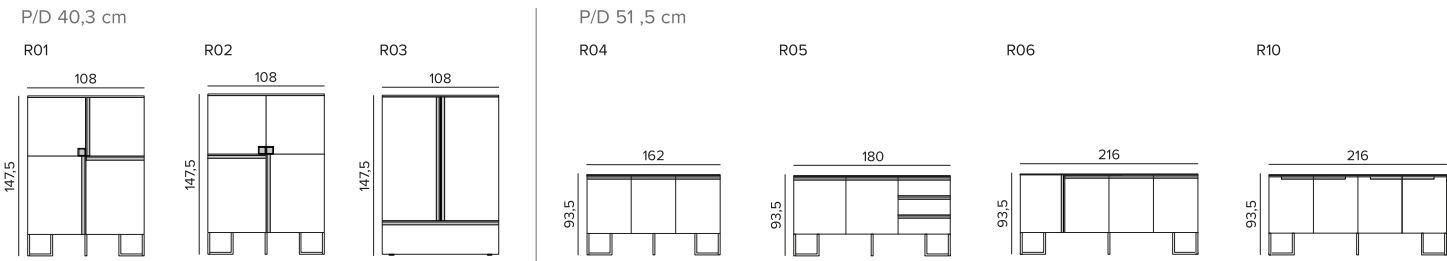

Regolo

FINITURA STRUTTURA E FRONTALI / STRUCTURE AND DOOR FINISHES

I legni sono disponibili solo per i frontali. Wooden finishes available only for doors.

FINITURE INSERTO / INSERT FINISHES

FINITURE BASAMENTO / BASE FINISHES

FINITURE BASAMENTO TRACKS / TRACKS BASE FINISHES