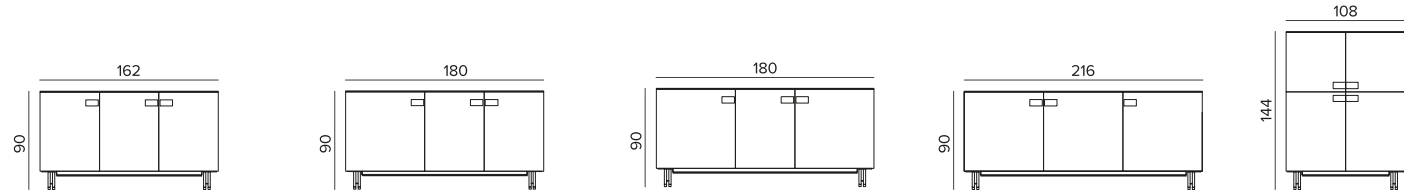

Prometeo

L/W 162 P/D 51,5/40,3 H 90 cm L/W 180 P/D 51,5/40,3 H 90 cm L/W 198 P/D 51,5/40,3 H 90 cm L/W 216 P/D 51,5/40,3 H 90 cm L/W 108 P/D 40,3 H 144 cm

FINITURE STRUTTURA, TOP E FRONTALI / STRUCTURE, TOP AND DOOR FINISHES