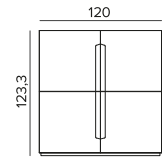

## Montgomery

Madia Montgomery struttura laccato  
opaco bromite 176.  
L 120 P 51,5 H 123,3 cm

Avalon tavolo / Adele sedie

Montgomery sideboard with a matt  
bromite 176 lacquered carcass.  
W 120 D 51.5 H 123.3 cm

# Montgomery

L/W 241 P/D 51,5 H 85 cm

L/W 120 P/D 51,5 H 123,3 cm