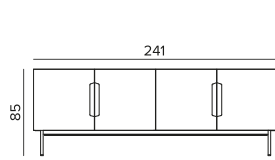

## Montgomery

Madia Montgomery struttura laccato  
opaco bromite 176.  
L 120 P 51,5 H 123,3 cm

Avalon tavolo / Adele sedie

Montgomery sideboard with a matt  
bromite 176 lacquered carcass.  
W 120 D 51.5 H 123.3 cm

# Montgomery

L/W 241 P/D 51,5 H 85 cm

L/W 120 P/D 51,5 H 123,3 cm