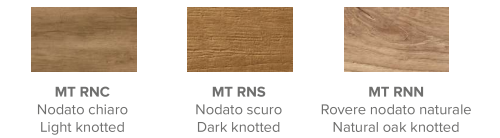

FINITURE TOP / TOP FINISHES

MT 1/ONE

MT PREMIUM MATERICO OPACO - MATT TEXTURED

MT PREMIUM MATERICO ESSENZA - TEXTURED WOOD

MT PREMIUM MATERICO NODATO - KNOTTED TEXTURED

MT PREMIUM MATERICO PORO APERTO - OPEN PORE TEXTURED

MT PREMIUM MATERICO CEMENTO - TEXTURED CEMENT

MT SPECIAL MATERICO - TEXTURED

FINITURE STRUTTURA / STRUCTURE FINISHES

DI SERIE - STANDARD

LACCATI PORO APERTO / LACQUERS OPEN PORE

LACCATI OPACHI / MATT LACQUERS