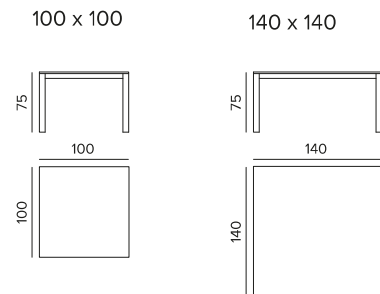

Sedia York /
Wallpaper WPT552

Infinity fixed table with a textured mocha oak top and an arena 178 lacquered frame.
W 140 D 140 H 75 cm

York chair /
Wallpaper WPT552

Infinity

Tavolo allungabile Infinity
piano materico rovere sabbia
e base laccato opaco bromo 176.
L 220 P 110 H 75 cm

Fly sedia

Infinity extendable table with a
textured sand oak top and a matt
bromite 176 lacquered base.
W 220 D 110 H 75 cm

Fly chair

Infinity

RETTANGOLARE ALLUNGABILE E FISSO / EXTENDING AND FIXED RECTANGULAR

QUADRATO FISSO / FIXED SQUARE

RETTANGOLARE A MISURA / RECTANGULAR TO SIZE

P/D 90/100/110
 L/W 130 ÷ 170 (2 PROLUNGHE / EXTENSIONS DA 40)
 L/W 171 ÷ 190 (2 PROLUNGHE / EXTENSIONS DA 50)
 L/W 191 ÷ 220 (2 PROLUNGHE / EXTENSIONS DA 50)
 L/W 221 ÷ 250 (2 PROLUNGHE / EXTENSIONS DA 50)
 L/W 251 ÷ 275 (2 PROLUNGHE / EXTENSIONS DA 50)