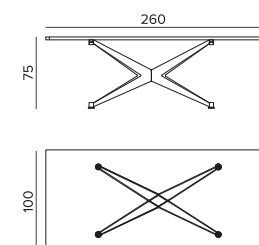

FISSO
L/W 260 P/D 100 H 75 cm