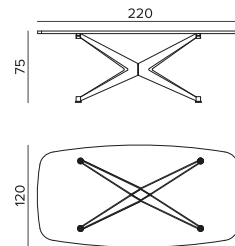

Adele chairs

Halley

Tavolo Halley base metallo antracite 160 e piano
materico noce ambra.
L 240 P 120 H 75 cm

Halley table with anthracite 160 metal base and
textured amber oak top.
W 240 D 120 H 75 cm

Halley

ALLUNGABILE
L/W 200 (250-300) P/D 110 H 75

FISSO
L/W 240 P/D 120 H 75

ALLUNGABILE
L/W 240 (290-340) P/D 120 H 75

TOP GRES E VETRO / GLASS AND STONEWARE TOPS

FISSO
L/W 180 P/D 110 H 75 cm

FISSO
L/W 200 P/D 110 H 75 cm

FISSO
L/W 220 P/D 120 H 75 cm

FISSO
L/W 240 P/D 120 H 75 cm

FISSO
L/W 260 P/D 120 H 75 cm

FISSO
L/W 180 P/D 100 H 75 cm

FISSO
L/W 200 P/D 100 H 75 cm

FISSO
L/W 220 P/D 100 H 75 cm

FISSO
L/W 240 P/D 100 H 75 cm