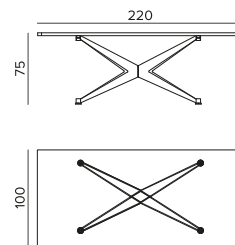

ALLUNGABILE
L/W 200 (250-300) P/D 110 H 75

FISSO
L/W 240 P/D 120 H 75

ALLUNGABILE
L/W 240 (290-340) P/D 120 H 75

TOP GRES E VETRO / GLASS AND STONEWARE TOPS

FISSO
L/W 180 P/D 110 H 75 cm

FISSO
L/W 200 P/D 110 H 75 cm

FISSO
L/W 220 P/D 120 H 75 cm

FISSO
L/W 240 P/D 120 H 75 cm

FISSO
L/W 260 P/D 120 H 75 cm

FISSO
L/W 180 P/D 100 H 75 cm

FISSO
L/W 200 P/D 100 H 75 cm

FISSO
L/W 220 P/D 100 H 75 cm

FISSO
L/W 240 P/D 100 H 75 cm