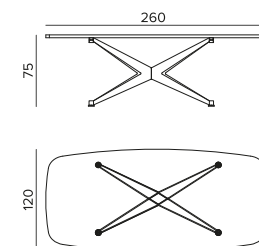

Adele chairs

Halley

Tavolo Halley base metallo antracite 160 e piano
materico noce ambra.
L 240 P 120 H 75 cm

Halley table with anthracite 160 metal base and
textured amber oak top.
W 240 D 120 H 75 cm

Halley

ALLUNGABILE
L/W 200 (250-300) P/D 110 H 75

FISSO
L/W 240 P/D 120 H 75

ALLUNGABILE
L/W 240 (290-340) P/D 120 H 75

TOP GRES E VETRO / GLASS AND STONEWARE TOPS

FISSO
L/W 180 P/D 110 H 75 cm

FISSO
L/W 200 P/D 110 H 75 cm

FISSO
L/W 220 P/D 120 H 75 cm

FISSO
L/W 240 P/D 120 H 75 cm

FISSO
L/W 260 P/D 120 H 75 cm

FISSO
L/W 180 P/D 100 H 75 cm

FISSO
L/W 200 P/D 100 H 75 cm

FISSO
L/W 220 P/D 100 H 75 cm

FISSO
L/W 240 P/D 100 H 75 cm