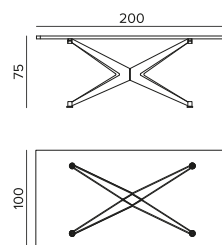

ALLUNGABILE
L/W 200 (250-300) P/D 110 H 75

FISSO
L/W 240 P/D 120 H 75

ALLUNGABILE
L/W 240 (290-340) P/D 120 H 75

TOP GRES E VETRO / GLASS AND STONEWARE TOPS

FISSO
L/W 180 P/D 110 H 75 cm

FISSO
L/W 200 P/D 110 H 75 cm

FISSO
L/W 220 P/D 120 H 75 cm

FISSO
L/W 240 P/D 120 H 75 cm

FISSO
L/W 260 P/D 120 H 75 cm

FISSO
L/W 180 P/D 100 H 75 cm

FISSO
L/W 200 P/D 100 H 75 cm

FISSO
L/W 220 P/D 100 H 75 cm

FISSO
L/W 240 P/D 100 H 75 cm