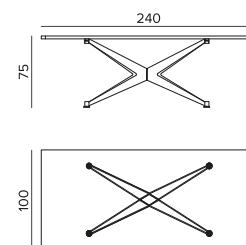

Adele chairs

Halley

Tavolo Halley base metallo antracite 160 e piano
materico noce ambra.
L 240 P 120 H 75 cm

Halley table with anthracite 160 metal base and
textured amber oak top.
W 240 D 120 H 75 cm

Halley

ALLUNGABILE
L/W 200 (250-300) P/D 110 H 75

FISSO
L/W 240 P/D 120 H 75

ALLUNGABILE
L/W 240 (290-340) P/D 120 H 75

TOP GRES E VETRO / GLASS AND STONEWARE TOPS

FISSO
L/W 180 P/D 110 H 75 cm

FISSO
L/W 200 P/D 110 H 75 cm

FISSO
L/W 220 P/D 120 H 75 cm

FISSO
L/W 240 P/D 120 H 75 cm

FISSO
L/W 260 P/D 120 H 75 cm

FISSO
L/W 180 P/D 100 H 75 cm

FISSO
L/W 200 P/D 100 H 75 cm

FISSO
L/W 220 P/D 100 H 75 cm

FISSO
L/W 240 P/D 100 H 75 cm