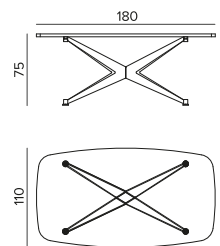

Adele chairs

Halley

Tavolo Halley base metallo antracite 160 e piano
materico noce ambra.
L 240 P 120 H 75 cm

Halley table with anthracite 160 metal base and
textured amber oak top.
W 240 D 120 H 75 cm

Halley

ALLUNGABILE
L/W 200 (250-300) P/D 110 H 75

FISSO
L/W 240 P/D 120 H 75

ALLUNGABILE
L/W 240 (290-340) P/D 120 H 75

TOP GRES E VETRO / GLASS AND STONEWARE TOPS

FISSO
L/W 180 P/D 110 H 75 cm

FISSO
L/W 200 P/D 110 H 75 cm

FISSO
L/W 220 P/D 120 H 75 cm

FISSO
L/W 240 P/D 120 H 75 cm

FISSO
L/W 260 P/D 120 H 75 cm

FISSO
L/W 180 P/D 100 H 75 cm

FISSO
L/W 200 P/D 100 H 75 cm

FISSO
L/W 220 P/D 100 H 75 cm

FISSO
L/W 240 P/D 100 H 75 cm