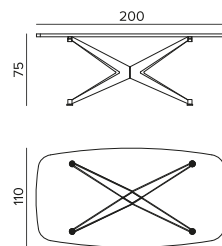

Adele chairs

Halley

Tavolo Halley base metallo antracite 160 e piano
materico noce ambra.
L 240 P 120 H 75 cm

Halley table with anthracite 160 metal base and
textured amber oak top.
W 240 D 120 H 75 cm

Halley

ALLUNGABILE
L/W 200 (250-300) P/D 110 H 75

FISSO
L/W 240 P/D 120 H 75

ALLUNGABILE
L/W 240 (290-340) P/D 120 H 75

TOP GRES E VETRO / GLASS AND STONEWARE TOPS

FISSO
L/W 180 P/D 110 H 75 cm

FISSO
L/W 200 P/D 110 H 75 cm

FISSO
L/W 220 P/D 120 H 75 cm

FISSO
L/W 240 P/D 120 H 75 cm

FISSO
L/W 260 P/D 120 H 75 cm

FISSO
L/W 180 P/D 100 H 75 cm

FISSO
L/W 200 P/D 100 H 75 cm

FISSO
L/W 220 P/D 100 H 75 cm

FISSO
L/W 240 P/D 100 H 75 cm