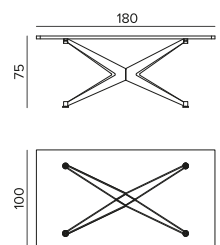

ALLUNGABILE
L/W 200 (250-300) P/D 110 H 75

FISSO
L/W 240 P/D 120 H 75

ALLUNGABILE
L/W 240 (290-340) P/D 120 H 75

TOP GRES E VETRO / GLASS AND STONEWARE TOPS

FISSO
L/W 180 P/D 110 H 75 cm

FISSO
L/W 200 P/D 110 H 75 cm

FISSO
L/W 220 P/D 120 H 75 cm

FISSO
L/W 240 P/D 120 H 75 cm

FISSO
L/W 260 P/D 120 H 75 cm

FISSO
L/W 180 P/D 100 H 75 cm

FISSO
L/W 200 P/D 100 H 75 cm

FISSO
L/W 220 P/D 100 H 75 cm

FISSO
L/W 240 P/D 100 H 75 cm