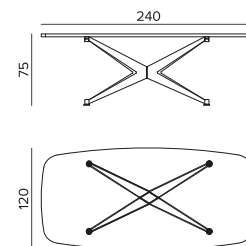

Adele chairs

Halley

Tavolo Halley base metallo antracite 160 e piano
materico noce ambra.
L 240 P 120 H 75 cm

Halley table with anthracite 160 metal base and
textured amber oak top.
W 240 D 120 H 75 cm

Halley

ALLUNGABILE
L/W 200 (250-300) P/D 110 H 75

FISSO
L/W 240 P/D 120 H 75

ALLUNGABILE
L/W 240 (290-340) P/D 120 H 75

TOP GRES E VETRO / GLASS AND STONEWARE TOPS

FISSO
L/W 180 P/D 110 H 75 cm

FISSO
L/W 200 P/D 110 H 75 cm

FISSO
L/W 220 P/D 120 H 75 cm

FISSO
L/W 240 P/D 120 H 75 cm

FISSO
L/W 260 P/D 120 H 75 cm

FISSO
L/W 180 P/D 100 H 75 cm

FISSO
L/W 200 P/D 100 H 75 cm

FISSO
L/W 220 P/D 100 H 75 cm

FISSO
L/W 240 P/D 100 H 75 cm