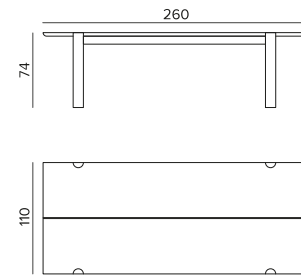

BITE

Un tavolo ispirato alla tradizione: formato da due assi di legno con gambe a semicerchio incastonate sui lati, evoca l'arte dell'ebanisteria. L'arredo ideale per pranzi in famiglia o con gli amici, all'insegna della buona cucina e dello stile.

Tavolo Bite base e piano legno rovere moka.
L 240 P 110 H 74 cm

Hood sedie

Bite table with mocha oak wood base and top.
W 240 D 110 H 74 cm

Hood chairs

Bite

L/W 200 P/D 100 H 74 cm

L/W 240 P/D 110 H 74 cm

L/W 260 P/D 110 H 74 cm