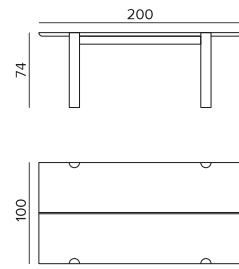

BITE

Un tavolo ispirato alla tradizione: formato da due assi di legno con gambe a semicerchio incastonate sui lati, evoca l'arte dell'ebanisteria. L'arredo ideale per pranzi in famiglia o con gli amici, all'insegna della buona cucina e dello stile.

Tavolo Bite base e piano legno rovere moka.
L 240 P 110 H 74 cm

Hood sedie

Bite table with mocha oak wood base and top.
W 240 D 110 H 74 cm

Hood chairs

Bite

L/W 200 P/D 100 H 74 cm

L/W 240 P/D 110 H 74 cm

L/W 260 P/D 110 H 74 cm