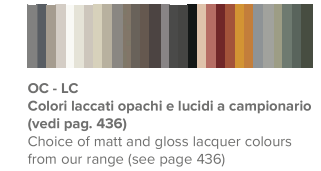

FINITURE STRUTTURA E FRONTALI / STRUCTURE AND DOORS FINISHES

LACCATI METALLIZZATI - METALLIC LACQUERED

LACCATI PORO APERTO LACQUERS OPEN PORE

LACCATI OPACHI O LUCIDI MATT OR GLOSS LACQUERS

LEGNO - WOOD

Finiture legno disponibili solo per frontali.
Wooden finishes only available for fronts.