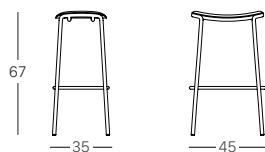

TELAIO  
FRAME

Struttura a 4 gambe in acciaio tubolare  $\varnothing$  20 mm  
4-leg frame in 20 mm diam tubular steel

FINITURE  
FINISHES

VA NL OM

LEGNO  
WOOD

RN NR

## ART. 2536

1 pcs 6.7 kg

## ART. 2537

1 pcs 6.5 kg

Ogni modello originale SCAB è protetto da brevetti di forma e da diritti di esclusiva. Misure e colori sono puramente indicativi.  
All original SCAB models are covered by shape patents and exclusive rights. Measurements and colours shown are approximative.