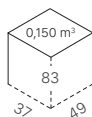

SGABELLO TRICK WOOD

Design Meneghello Paoletti Associati

SCAB DESIGN
since 1957

art. 2536 h. 75
art. 2537 h. 65
barstool

Sedile in rovere. Con poggiatesta.
Per uso interno.

Seat in oak wood. Footrest. For indoor use.

TELAIO
FRAME

Struttura a 4 gambe in acciaio tubolare $\varnothing$ 20 mm
4-leg frame in 20 mm diam tubular steel

FINITURE
FINISHES

VA NL OM

LEGNO
WOOD

RN NR

ART. 2536

1 pcs 6.7 kg

ART. 2537

1 pcs 6.5 kg

Ogni modello originale SCAB è protetto da brevetti di forma e da diritti di esclusiva. Misure e colori sono puramente indicativi.
All original SCAB models are covered by shape patents and exclusive rights. Measurements and colours shown are approximative.

SCABDESIGN

Made in Italy — scabdesign.it

SEDE/HEADQUARTERS

Via G. Monauini, 12
25030 Coccaglio (BS) Italy

DIVISIONE COMMERCIALE ITALIA

Ph +39 030 7718.760/765/770/775
e-mail: italia@scab.it

EXPORT DEPARTMENT

Ph +39 030 7718.715/720/725/726
e-mail: export@scabitaly.com