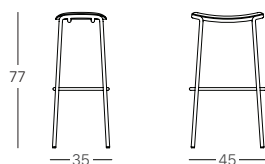

TELAIO  
FRAME

Struttura a 4 gambe in acciaio tubolare  $\varnothing$  20 mm  
4-leg frame in 20 mm diam tubular steel

FINITURE  
FINISHES

VA NL OM

LEGNO  
WOOD

RN NR

## ART. 2537

1 pcs 6.5 kg

Ogni modello originale SCAB è protetto da brevetti di forma e da diritti di esclusiva. Misure e colori sono puramente indicativi.  
All original SCAB models are covered by shape patents and exclusive rights. Measurements and colours shown are approximative.