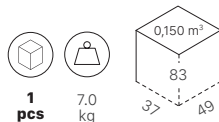

SGABELLO TRICK POP

Design Meneghello Paoletti Associati

SCAB DESIGN
since 1957

art. 2538 h. 75
art. 2539 h. 65

barstool

Sedile imbottito con anima in multistrato curvato. Con poggiatesta. Per uso interno.

Upholstered seat. Footrest. For indoor use.

TELAIO
FRAME

Struttura a 4 gambe in acciaio tubolare ø 20 mm
4-leg frame in 20 mm diam tubular steel

FINITURE
FINISHES

TESSUTI CONSIGLIATI
STANDARD FABRICS

V4 40 V4 39 V4 38 T9 80 VAX

ALTRE OPZIONI
ALTERNATIVE OPTIONS

V5X V3X T6 28 T3 25

ART. 2538

ART. 2539

Ogni modello originale SCAB è protetto da brevetti di forma e da diritti di esclusiva. Misure e colori sono puramente indicativi.
All original SCAB models are covered by shape patents and exclusive rights. Measurements and colours shown are approximatives.

SCABDESIGN

Made in Italy — scabdesign.it

SEDE/HEADQUARTERS

Via G. Monauni, 12
25030 Coccaglio (BS) Italy

DIVISIONE COMMERCIALE ITALIA

Ph +39 030 7718.760/765/770/775
e-mail: italia@scab.it

EXPORT DEPARTMENT

Ph +39 030 7718.715/720/725/726
e-mail: export@scabitaly.com