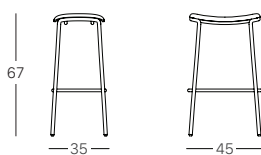

TELAIO
FRAME

Struttura a 4 gambe in acciaio tubolare ø 20 mm
4-leg frame in 20 mm diam tubular steel

FINITURE
FINISHES

TESSUTI CONSIGLIATI
STANDARD FABRICS

V4 40 V4 39 V4 38 T9 80 VAX

ALTRE OPZIONI
ALTERNATIVE OPTIONS

V5X V3X T6 28 T3 25

ART. 2538

ART. 2539

Ogni modello originale SCAB è protetto da brevetti di forma e da diritti di esclusiva. Misure e colori sono puramente indicativi.
All original SCAB models are covered by shape patents and exclusive rights. Measurements and colours shown are approximatives.