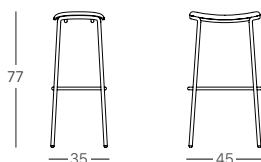

TELAIO
FRAME

Struttura a 4 gambe in acciaio tubolare ø 20 mm
4-leg frame in 20 mm diam tubular steel

FINITURE
FINISHES

TESSUTI CONSIGLIATI
STANDARD FABRICS

V4 40 V4 39 V4 38 T9 80 VAX

ALTRE OPZIONI
ALTERNATIVE OPTIONS

V5X V3X T6 28 T3 25

ART. 2538

ART. 2539

Ogni modello originale SCAB è protetto da brevetti di forma e da diritti di esclusiva. Misure e colori sono puramente indicativi.
All original SCAB models are covered by shape patents and exclusive rights. Measurements and colours shown are approximatives.