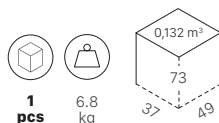

SGABELLO TRICK POP

Design Meneghello Paoletti Associati

SCAB DESIGN
since 1957

art. 2538 h. 75
art. 2539 h. 65

barstool

Sedile imbottito con anima in multistrato curvato. Con poggiatesta. Per uso interno.

Upholstered seat. Footrest. For indoor use.

TELAIO
FRAME

Struttura a 4 gambe in acciaio tubolare ø 20 mm
4-leg frame in 20 mm diam tubular steel

FINITURE
FINISHES

TESSUTI CONSIGLIATI
STANDARD FABRICS

V4 40 V4 39 V4 38 T9 80 VAX

ALTRE OPZIONI
ALTERNATIVE OPTIONS

V5X V3X T6 28 T3 25

ART. 2538

ART. 2539

Ogni modello originale SCAB è protetto da brevetti di forma e da diritti di esclusiva. Misure e colori sono puramente indicativi.
All original SCAB models are covered by shape patents and exclusive rights. Measurements and colours shown are approximatives.

SCABDESIGN

Made in Italy — scabdesign.it

SEDE/HEADQUARTERS

Via G. Monauni, 12
25030 Coccaglio (BS) Italy

DIVISIONE COMMERCIALE ITALIA

Ph +39 030 7718.760/765/770/775
e-mail: italia@scab.it

EXPORT DEPARTMENT

Ph +39 030 7718.715/720/725/726
e-mail: export@scabitaly.com