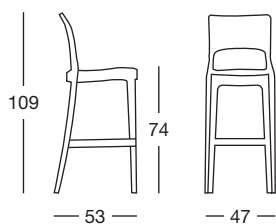

# SGABELLO ISY TECNOPOLIMERO

Design Roberto Semprini

Sgabello con struttura in tecnopolimero lucido. Riciclabile. Coordinabile con la seduta Isy Tecnopolimero. Per uso interno/esterno.

*Barstool with recyclable glossy technopolymer frame. Combines with Isy technopolymer chair. For indoor/outdoor use.*

## COLORI COLOURS

Per Sgabello Isy Tecnopolimero è disponibile il cuscino Art. 1500  
For Isy Technopolymer Barstool is available the cushion Art. 1500

Art. 2328

Imballo Packing	2 pezzi 2 pieces
Peso unitario Unit weight	Kg 3,800
Misure imballo Packing sizes	65,5x49,5x118 cm