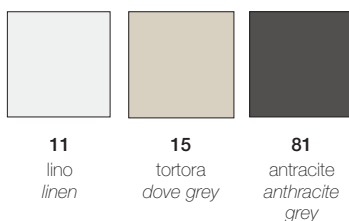

# SGABELLO ISY TECNOPOLIMERO

Design Roberto Semprini

Sgabello con struttura in tecnopolimero lucido. Riciclabile. Coordinabile con la seduta Isy Tecnopolimero. Per uso interno/esterno.

*Barstool with recyclable glossy technopolymer frame. Combines with Isy technopolymer chair. For indoor/outdoor use.*

## COLORI COLOURS

Per Sgabello Isy Tecnopolimero è disponibile il cuscino Art. 1500  
For Isy Technopolymer Barstool is available the cushion Art. 1500

Art. 2328

Imballo Packing	2 pezzi 2 pieces
Peso unitario Unit weight	Kg 3,800
Misure imballo Packing sizes	65,5x49,5x118 cm