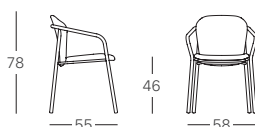

art. 2893

chair

art. 2892

armchair

Seduta e schienale imbottiti con anima in multistrato curvato. Per uso interno.

*Seat and backrest: upholstered.
For indoor use.*

TELAIO
FRAME

Struttura a 4 gambe in acciaio tubolare ø 25 mm
4-leg frame in 25 mm diam tubular steel

FINITURE
FINISHES

TESSUTI CONSIGLIATI
STANDARD FABRICS

V5X V3X T3 25 T6 28 T5 26

ALTRE OPZIONI
ALTERNATIVE OPTIONS

V3Y TC

ART. 2893

1 pcs 9,5 kg

ART. 2892

1 pcs 11 kg

Ogni modello originale SCAB è protetto da brevetti di forma e da diritti di esclusiva. Misure e colori sono puramente indicativi.
All original SCAB models are covered by shape patents and exclusive rights. Measurements and colours shown are approximatives.