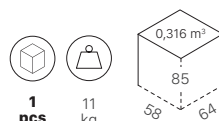

FINITURE
FINISHES

TESSUTI CONSIGLIATI
STANDARD FABRICS

V5X V3X T3 25 T6 28 T5 26

ALTRE OPZIONI
ALTERNATIVE OPTIONS

V3Y TC

ART. 2893

1 pcs 9,5 kg

ART. 2892

1 pcs 11 kg

Ogni modello originale SCAB è protetto da brevetti di forma e da diritti di esclusiva. Misure e colori sono puramente indicativi.
All original SCAB models are covered by shape patents and exclusive rights. Measurements and colours shown are approximatives.