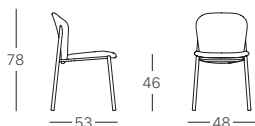

art. 2893

chair

art. 2892

armchair

Seduta e schienale imbottiti con anima in multistrato curvato. Per uso interno.

*Seat and backrest: upholstered.
For indoor use.*

TELAIO
FRAME

Struttura a 4 gambe in acciaio tubolare ø 25 mm
4-leg frame in 25 mm diam tubular steel

FINITURE
FINISHES

TESSUTI CONSIGLIATI
STANDARD FABRICS

V5X V3X T3 25 T6 28 T5 26

ALTRE OPZIONI
ALTERNATIVE OPTIONS

V3Y TC

ART. 2893

1 pcs 9,5 kg

ART. 2892

1 pcs 11 kg

Ogni modello originale SCAB è protetto da brevetti di forma e da diritti di esclusiva. Misure e colori sono puramente indicativi.
All original SCAB models are covered by shape patents and exclusive rights. Measurements and colours shown are approximatives.