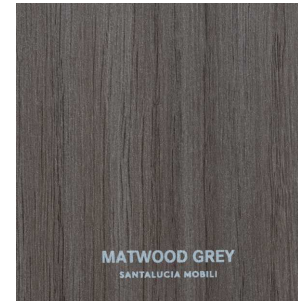

## Kat. Látka Fantasy

FENICE 6o1

FENICE 6o2

ANGEL JUMBO 8o2

ANGEL JUMBO 8o1

## Kat. Lamino

MATWOOD WHITE

MATWOOD GREY

MATWOOD BROWN

MATWOOD DARK

---

**Kat. Eco Color**  
Lamino

ECO BIANCO