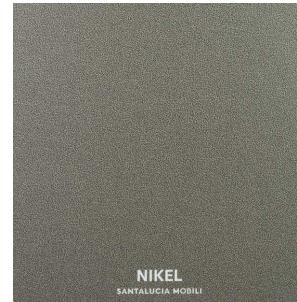

ECRÙ

FANGO

GRIGIO POLVERE

---

**Kat.** RAL Matt Lacquered  
RAL Lak matný

RAL

---

**Kat.** Glass door frame  
Rám - skleněné dveře

NIKEL

---

**Kat. Special Glasses**  
Specialní sklo

VETRO STOPSOL

VETRO PELTRO

---

**Kat. Metal Finishes**  
Dekor kovů

BRONZO

NIKEL

TITANIO

---

**Kat. Digit Boiserie - Pixel**  
Digitální tisk - Pixel

MATWOOD WHITE

MATWOOD GREY

MATWOOD BROWN

MATWOOD DARK