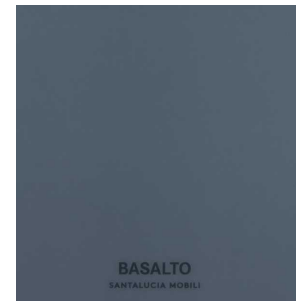

---

**Kat. Matt / Glossy Lacquered**  
Matný / Lesklý lak

BIANCO

GHIAIA

LIMO

PEPE

ANTIMONIO

MARNA

NERO

CIPRIA

MOSTO

---

**Kat. Matt / Glossy Lacquered**  
Matný / Lesklý lak

NEVADA

BASALTO

PETROLIO