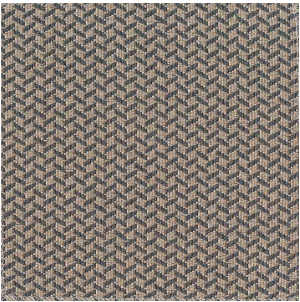

# ČALOUNĚNÍ

---

**Kat. Látka Fantasy**

MIRAGGE 533

MIRAGE 534

ANGEL 43

ANGEL 53

LEGEND ACHILLE 411