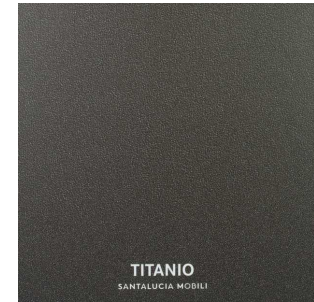

ECRÙ

FANGO

GRIGIO POLVERE

---

**Kat.** RAL Matt Lacquered  
RAL Lak matný

RAL

---

**Kat.** Glass door frame  
Rám - skleněné dveře

NIKEL

---

**Kat. Special Glasses**  
Specialní sklo

VETRO STOPSOL

VETRO PELTRO

---

**Kat. Metal Finishes**  
Dekor kovů

BRONZO

NIKEL

TITANIO

---

**Kat. Digit Boiserie - Pixel**  
Digitální tisk - Pixel

MATWOOD WHITE

MATWOOD GREY

MATWOOD BROWN

MATWOOD DARK