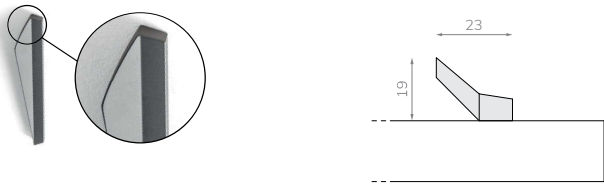

L.	Passo	Codice	
W.	Pitch	Code	
160	96	<b>PNG293</b>	- Essenza - Colore Eco - Materia
900	800	<b>PNG294</b>	- Wood M. - Eco Color - Textured Materia

L.	Passo	Codice	
W.	Pitch	Code	
160	96	<b>PNG240</b>	- Alluminio - Titanio - Nikel
-	-	-	- Aluminum - Titanium - Nikel

L.	Passo	Codice	
W.	Pitch	Code	
160	96	<b>PNG833</b>	- Nero Opaco - Matt Black
-	-	-	-

L.	Passo	Codice	
W.	Pitch	Code	
846	800	<b>PNG286</b>	- Alluminio - Titanio
-	-	-	- Aluminum - Titanium