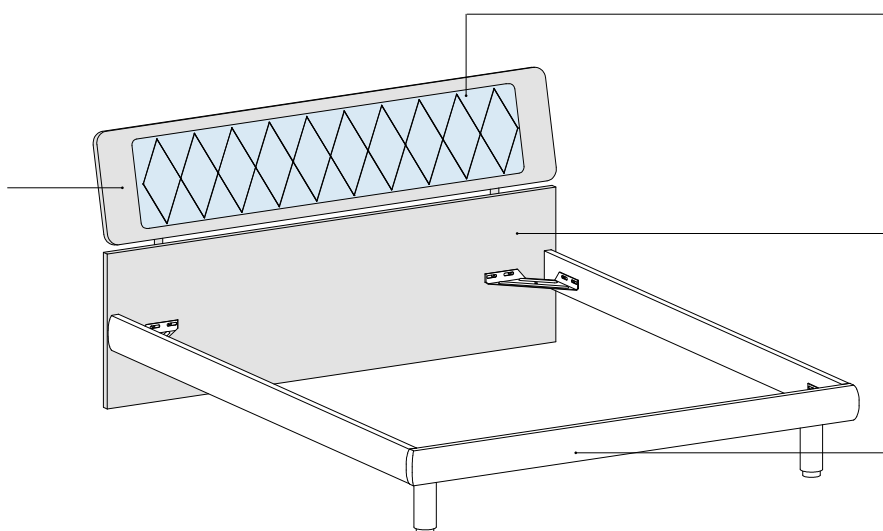

VELA
Letto / Bed

ITALIER

LUCE LED (optional)
LED LIGHT (optional)

IMBOTTITURA
UPHOLSTERY

EA / ecopelle Asia

Finiture STRUTTURA
STRUCTURE Finishes

ES / essenza
CE / colore eco
ML / materia

Finiture RING
FRAME Finishes

ES / essenza
CE / colore eco
ML / materia

Ring Bombato
Curved Frame

Ring Contenitore con Alzaletto Classic
Storage Frame with Classic Opening System

Testiera
Headboard

H. Letto
Bed H.
927

H. Letto
Bed H.
927

Imbottita
Upholstered

Standard
Standard

Rete
Bed Base

	L. W.	P. D.
1600 x 1950	1713	2125

Rete
Bed Base

	L. W.	P. D.
1600 x 1950	1713	2135

Alzaletto
Opening System

— Il ring contenitore è comprensivo di rete estraibile e fondi.
— **NON SI ESEGUONO LAVORAZIONI SU MISURA.**