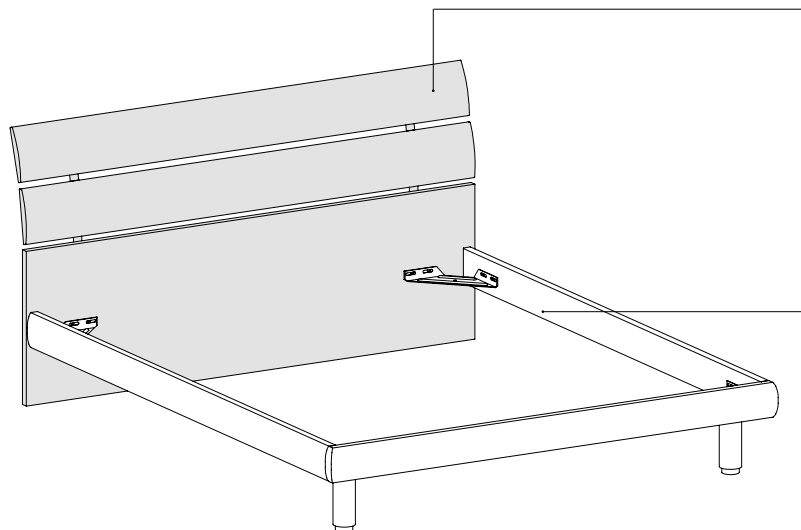

TEOREMA

Letto / Bed

ITALIER

TEOREMA

Letto / Bed

Finiture STRUTTURA

STRUCTURE Finishes

ES / essenza
CE / colore eco
ML / materia

Finiture RING

FRAME Finishes

ES / essenza
CE / colore eco
ML / materia

Ring Bombato

Curved Frame

Ring Contenitore con Alzaletto Classic

Storage Frame with Classic Opening System

H. Letto

Bed H.

932

H. Letto

Bed H.

932

Rete	L.	P.
Bed Base	W.	D.
1600 x 1950	1713	2128
900 x 1950	1013	2128
1200 x 1950	1313	2128
1500 x 1900	1613	2078
1800 x 2000	1913	2178

Rete	L.	P.
Bed Base	W.	D.
1600 x 1950	1713	2138
1200 x 1950	1313	2138
1800 x 2000	1913	2188

Alzaletto

Opening System

_ Il ring contenitore è comprensivo di rete estraibile e fondi.

_ **NON SI ESEGUONO LAVORAZIONI SU MISURA.**

_ The frame comes in the same finish as the headboard.

_ **CUSTOMIZATION NOT POSSIBLE.**