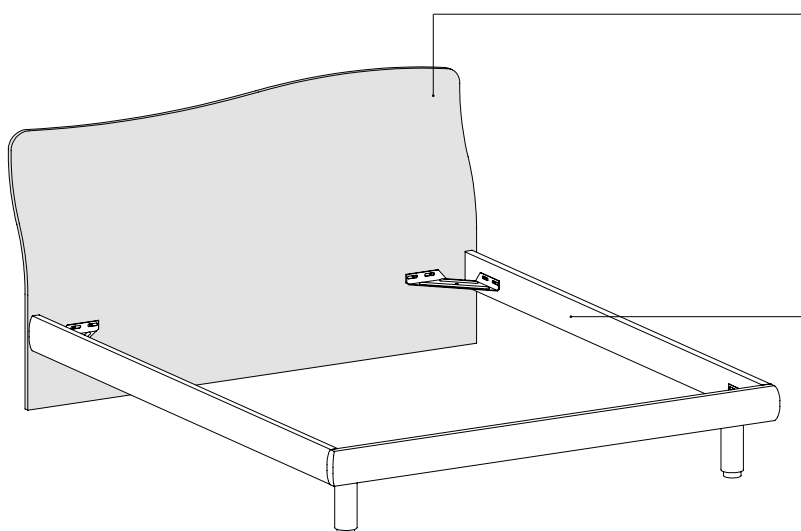

PACO
Letto / Bed

ITALIER

Finiture STRUTTURA
STRUCTURE Finishes

ES / essenza
ML / materia

Finiture RING
FRAME Finishes

ES / essenza
ML / materia

Ring Bombato

Curved Frame

H. Letto

Bed H.

959

Ring Contenitore con Alzaletto Classic

Storage Frame with Classic Opening System

H. Letto

Bed H.

959

Rete

Bed Base

L.

W.

P.

D.

1600 x 1950

1713