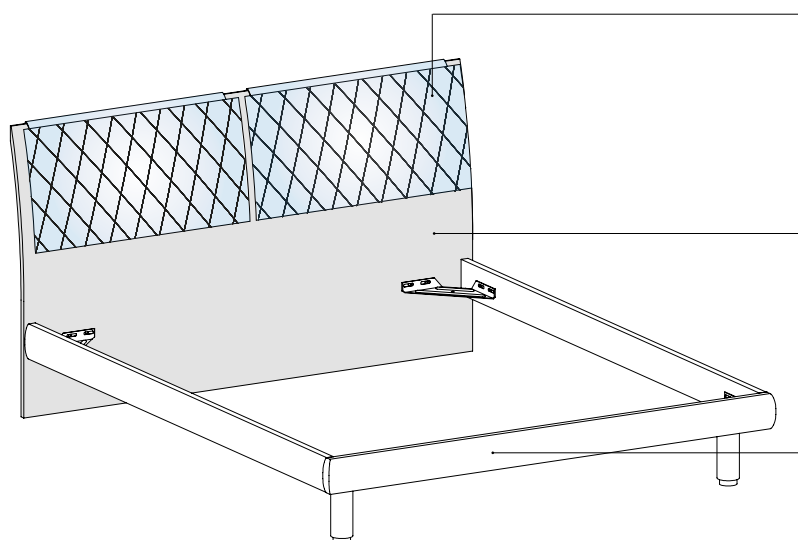

IMBOTTITURA
UPHOLSTERY

EA / ecopelle Asia

Finiture STRUTTURA
STRUCTURE Finishes

ES / essenza
CE / colore eco
ML / materia

Finiture RING
FRAME Finishes

ES / essenza
CE / colore eco
ML / materia

Ring Bombato

Curved Frame

Ring Contenitore con Alzaletto Classic

Storage Frame with Classic Opening System

H. Letto

Bed H.

980

H. Letto

Bed H.

980

Rete

Bed Base

L.

W.

P.

D.

1600 x 1950

1713

2100

900 x 1950

1013

2100

Rete

Bed Base

L.

W.

P.

D.

1600 x 1950

1713

2110

Alzaletto
Opening System

_ Il ring contenitore è comprensivo di rete estraibile e fondi.

_ **NON SI ESEGUONO LAVORAZIONI SU MISURA.**

_ The frame comes in the same finish as the headboard.

_ **CUSTOMIZATION NOT POSSIBLE.**

L: larghezza
W: width

H: altezza
H: height

P: profondità
D: depth