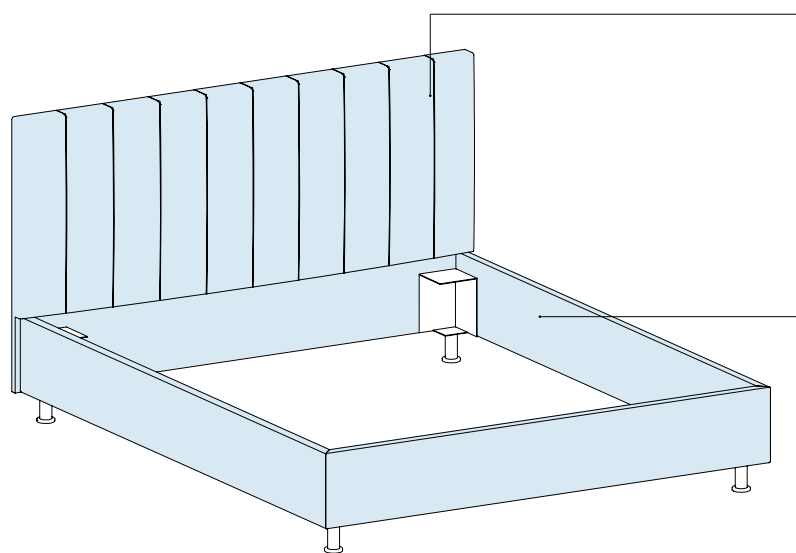

CUPIDO

Letto / Bed

ITALIER

CUPIDO

Letto / Bed

Imbottitura STRUTTURA
STRUCTURE Upholstery

EA / ecopelle Asia

Imbottitura RING
FRAME Upholstery

EA / ecopelle Asia

Ring Bombato

Curved Frame

H. Letto

Bed H.

1040

Ring Contenitore con Alzaletto Classic

Storage Frame with Classic Opening System

D.

1600 x 1950

1737

2050

900 x 1950

1037

2100

1200 x 1950

1337

2100

1500 x 1900

1637

2050

1800 x 2000

1937

2150