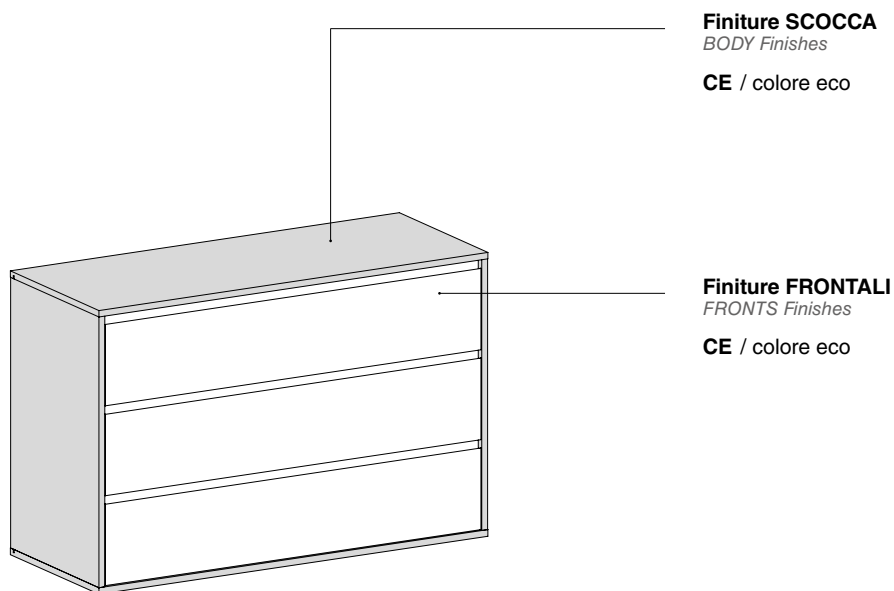

ITALIER

- _ Apertura tramite presa del frontale.
- _ Dotati di scivolini antigraffio.
- _ I cassetti sono dotati di rallentatori
- _ I comò e i settimanali sono dotati di fetuccia anti ribaltamento.
- _ **NON SI ESEGUONO LAVORAZIONI SU MISURA.**

- _ *Grip to open the front panel.*
- _ *With felt pads.*
- _ *The drawers are fitted with a soft-close mechanism.*
- _ *The dressers and chests of drawers have anti-tip webbing.*
- _ *CUSTOMIZATION NOT POSSIBLE.*

Basamenti disponibili

Plinthes available

Comodino 2 cassetti

2-drawer Bedside Table

L: 497 H: 413 P: 469
W: W: H: H: D: D:

Comò 3 cassetti

3-drawer Dresser

L: 1188 H: 782 P: 469
W: W: H: H: D: D:

Settimanale 6 cassetti

Chest of 6 drawers

L: 497 H: 1151 P: 469
W: W: H: H: D: D:

Accessori

Accessories

Lampada Snodabile

Adjustable Lamp

Kit 5 piedini livellatori