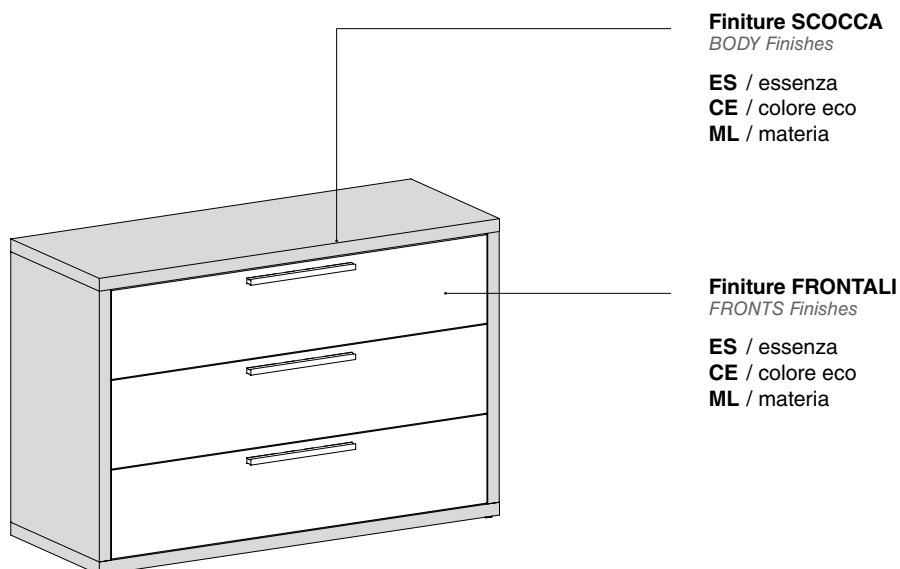

HOT

Collezione / Collection

ITALIER

Maniglia

Handle

- _ Dotati di scivolini antigraffio.
- _ I cassetti sono dotati di rallentatori
- _ I comò e i settimanali sono dotati di fetuccia anti ribaltamento.
- _ **NON SI ESEGUONO LAVORAZIONI SU MISURA.**

Comodino 2 cassetti

2-drawer Bedside Table

L: 531 H: 447 P: 469
W: W: H: H: D: D:

Comò 3 cassetti

3-drawer Dresser

L: 1222 H: 816 P: 469
W: W: H: H: D: D:

Settimanale 6 cassetti

Chest of 6 drawers