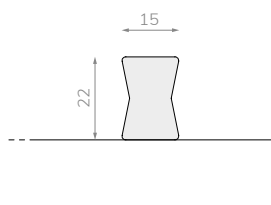

Maniglia

Handle

- _ Dotati di scivolini antigraffio.
- _ I cassetti sono dotati di rallentatori
- _ I comò e i settimanali sono dotati di fetuccia anti ribaltamento.
- _ **NON SI ESEGUONO LAVORAZIONI SU MISURA.**

- _ With felt pads.
- _ The drawers are fitted with a soft-close mechanism.
- _ The dressers and chests of drawers have anti-tip webbing.
- _ **CUSTOMIZATION NOT POSSIBLE.**