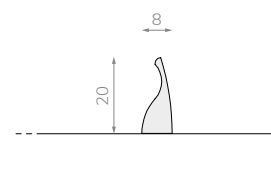

HOT

Collezione / Collection

ITALIER

Maniglia

Handle

- _ Dotati di scivolini antigraffio.
- _ I cassetti sono dotati di rallentatori
- _ I comò e i settimanali sono dotati di fetuccia anti ribaltamento.
- _ **NON SI ESEGUONO LAVORAZIONI SU MISURA.**