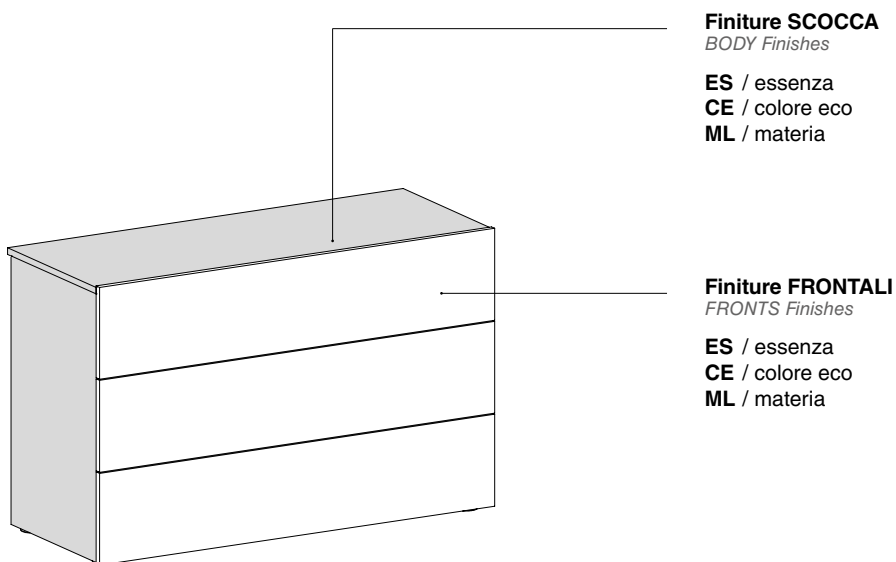

Finiture SCOCCA
BODY Finishes

ES / essenza
CE / colore eco
ML / materia

Finiture FRONTALI
FRONTS Finishes

ES / essenza
CE / colore eco
ML / materia

- _ Apertura tramite presa laterale del cassetto.
- _ Dotati di piedino livellatore.
- _ I cassetti sono dotati di rallentatori
- _ I comò e i settimanali sono dotati di fetuccia anti ribaltamento.
- _ **NON SI ESEGUONO LAVORAZIONI SU MISURA.**

- _ *Drawer side grip.*
- _ *Fitted with levelling foot.*
- _ *The drawers are fitted with a soft-close mechanism.*
- _ *The dressers and chests of drawers have anti-tip webbing.*
- _ *CUSTOMIZATION NOT POSSIBLE.*