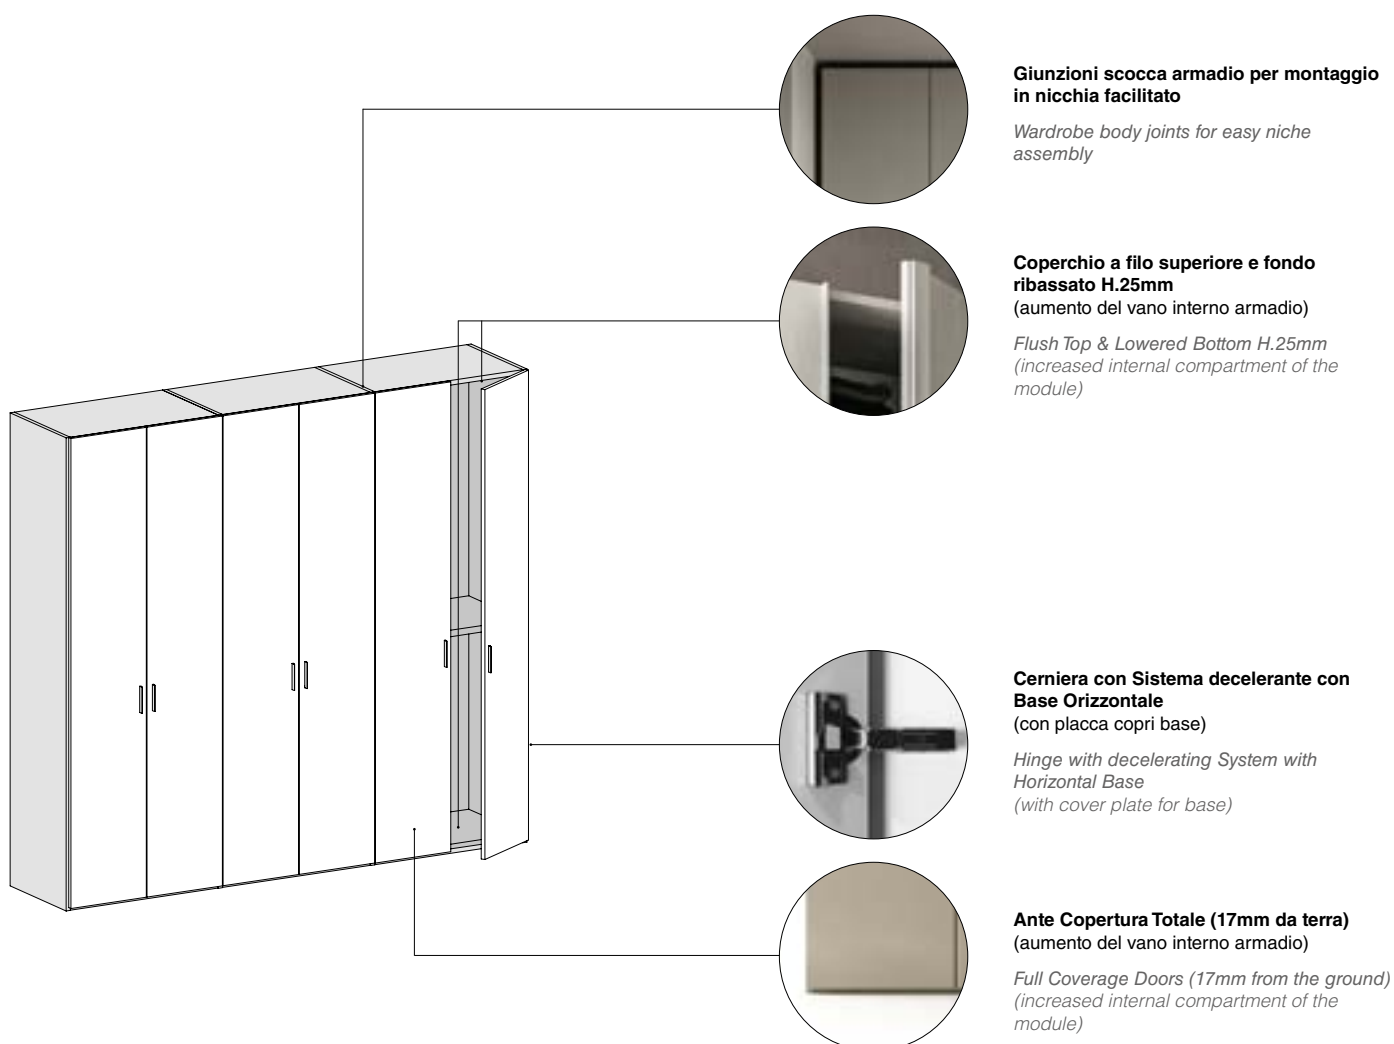

LISCIA

Scocca Armadio / Wardrobe Body