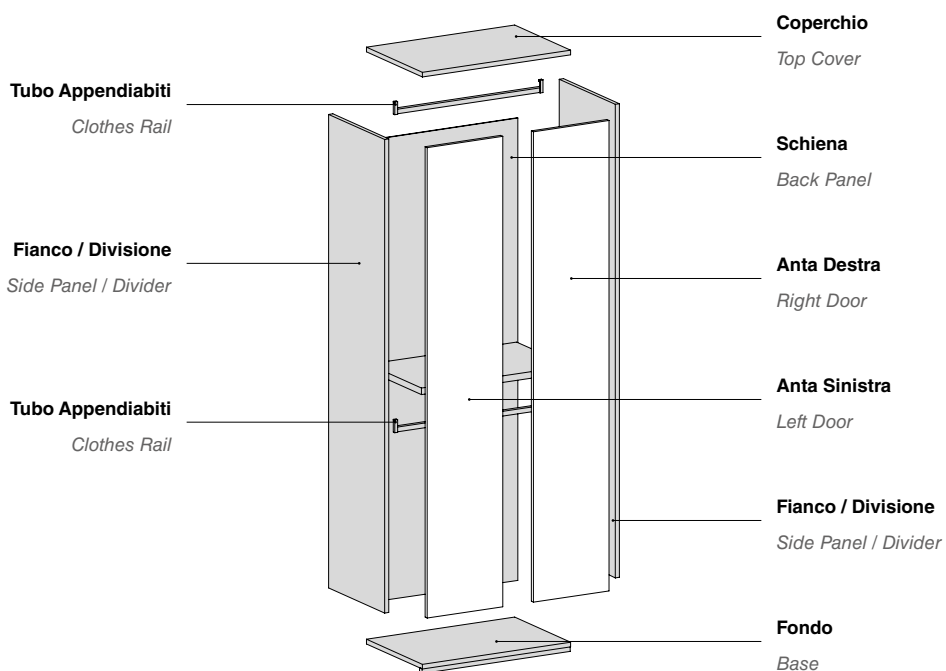

LISCIA

Scocca Armadio / Wardrobe Body