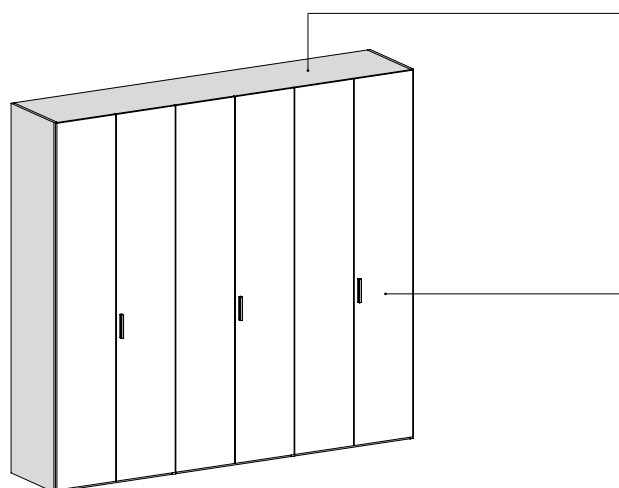

SEZIONE Anta

Door SECTION

Finiture SCOCCA
BODY Finishes

ES / essenza
CE / colore eco
MR / materia

Finiture ANTE
DOORS Finishes

ES / essenza
CE / colore eco
MR / materia
SS / specchio

MODULARITÀ Anta

Door MODULARITY

Larghezza Width	429	579	883	1183	Terminale End Module	Angolo Corner
Altezza Height						
2402	✓	✓	✓	✓	✓	✓
2530	✓	✓	✓	✓	✓	✓
2850	✓	✓	✓	✓	✓	✓

- _ Dotazione interna: 1 ripiano strutturale sp.25, 2 tubi appendiabiti per vano.
- _ Le divisioni, i ripiani e le tramezze sono previsti in finitura interna.
- _ I tubi appendiabiti sono previsti in finitura titanio.
- _ Le ante specchio sono dotate di maniglia in finitura cromo lucido.
- _ **Tutte le ante battenti sono dotate di cerniere rallentate con base orizzontale**

- _ Internal equipment: 1 structural shelve 25 thick, 2 clothes rails.
- _ The dividers, shelves and middle inserts come in the interior finish.
- _ The clothes rails come in the titanio finish.
- _ The mirrored doors have a glossy chrome handle.
- _ All hinged doors are fitted with a soft-close hinges with a horizontal base.