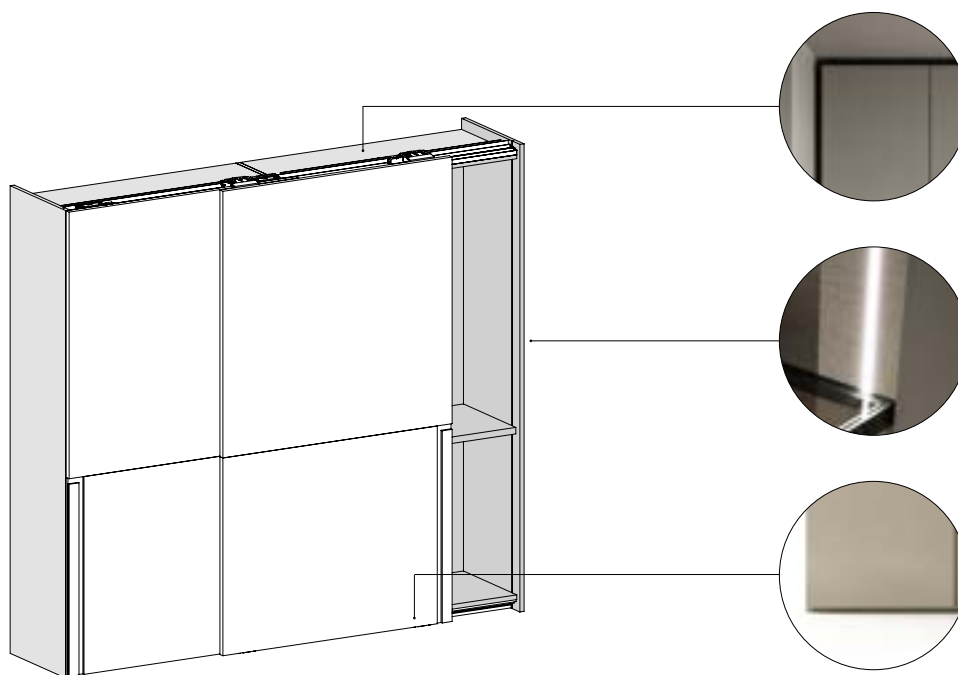

Giunzioni scocca armadio per montaggio in nicchia facilitato

Wardrobe body joints for easy niche assembly

Led Opzionale Incassato su fianchi e divisioni (tutta altezza), con sensore incassato sul coperchio

Optional Recessed Led on Side Panels & Dividers (Total Height), with recessed on top sensor.

Ante Copertura Totale (17mm da terra) (aumento del vano interno armadio)

Full Coverage Doors (17mm from the ground) (increased internal compartment of the module)

Meccanismo Scorrevole innovativo sviluppato con **Hettich**

- _ Fissaggio binari a clip (assenza di fori interno scocca)
- _ Ammortizzatori silenziosi con decelerazione delicata, sia in apertura che chiusura anta (compresa versione 3 ante)
- _ Ruote con speciale mescola per aumentare la scorrevolezza (meccanismo super silenzioso)
- _ Bracci carrucole superiori rinforzati e piatti (invisibili fronte armadio)
- _ Pattini inferiori che si ritraggono quando l'anta da smontata viene appoggiata al pavimento (nessun danno al pavimento e ai pattini)
- _ Regolazione sormonto ante tramite levette manuali senza uso di attrezzi
- _ Possibilità di regolazione verticale ante sia frontalmente che lateralmente

Innovative mechanism developed with **Hettich**

- _ Clip rail fixing (no holes inside body)
- _ Silent shock absorbers with gentle deceleration, both when opening and closing the door (also 3 doors version)
- _ Wheels with special compound to increase smoothness (super silent)
- _ Reinforced and flat upper pulley arms (invisible from the front of the wardrobe)
- _ Lower runners that retract when the door is removed and placed on the floor (no floor damage, no damage to the runners)
- _ Overlap adjustment by manual levers without the use of tools
- _ Possibility of vertical door adjustment can be frontally and laterally