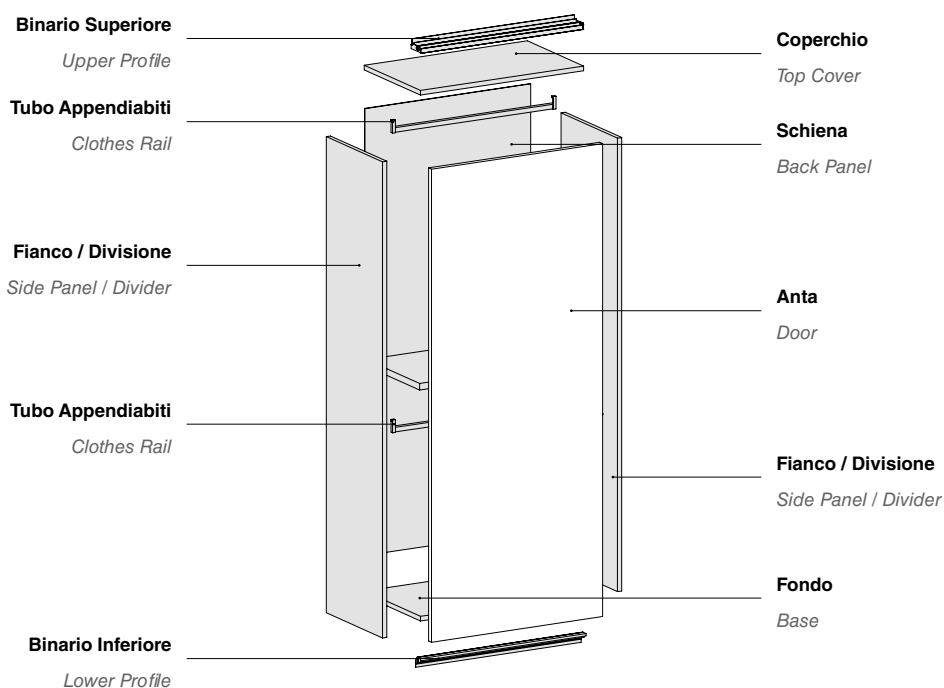

729

883

967

1337

Altezza
Height

2402

2530

2850

_ Le ante sono dotate di chiusura ammortizzata.

_ Gli armadi e i moduli sono dotati di 1 ripiano strutturale Sp.35 e 2 tubi appendiabiti in finitura Titanio per vano.

_ The doors are equipped with soft-close mechanism.

_ The wardrobes & modules are equipped with 1 structural Shelf thk.35 & 2 clothes rails in Titanio finish for compartment.

Giunzioni scocca armadio per montaggio in nicchia facilitato

Wardrobe body joints for easy niche assembly

Led Opzionale Incassato su fianchi e divisioni (tutta altezza), con sensore incassato sul coperchio

Optional Recessed Led on Side Panels & Dividers (Total Height), with recessed on top sensor.

Ante Copertura Totale (17mm da terra) (aumento del vano interno armadio)