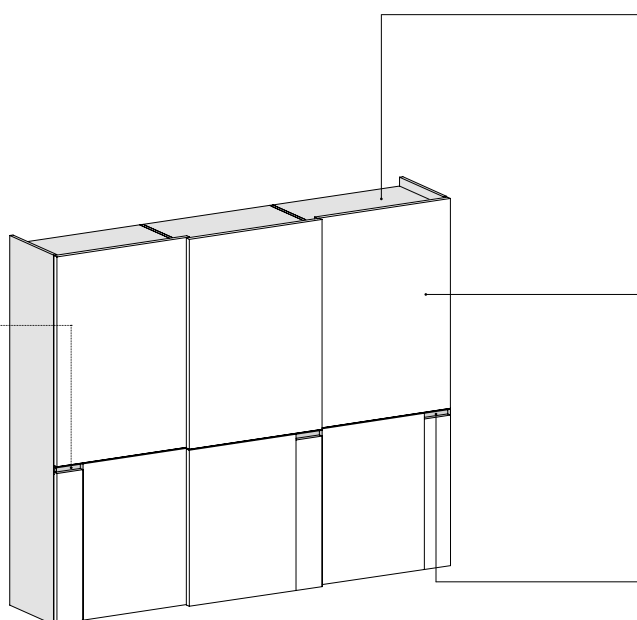

MASTER

Anta Scorrevole / Sliding Door

ITALIER

SEZIONE Anta

Door SECTION

apertura tramite maniglia integrata
opening by built-in handle grip

Finiture SCOCCA

BODY Finishes

729

883

967

1337

Altezza
Height

2402

2530

2850